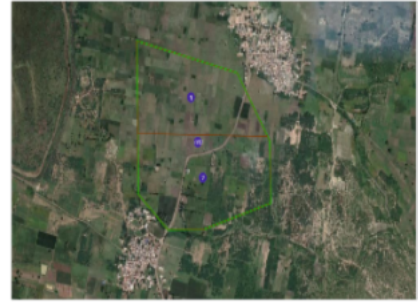

3. வாக்குச் சாவடியின் விவரங்கள்

<p>வாக்குச் சாவடியின் எண் மற்றும் பெயர் :</p> <p>13 - ஊராட்சி ஒன்றிய தொடக்கப்பள்ளி, மேற்குப் பக்கம், வடக்கு பார்த்தது புதுக்கோட்டை</p> <p>வாக்குச் சாவடியின் முகவரி :</p> <p>ஊராட்சி ஒன்றிய தொடக்கப்பள்ளி, மேற்குப் பக்கம், வடக்கு பார்த்தது புதுக்கோட்டை</p>	<p>வாக்குச் சாவடியின் வகைப்பாடு (ஆண்/பெண்/பொது)</p> <p>துணை வாக்குச் சாவடிகளின் எண்ணிக்கை :</p>	<p>பொது</p> <p style="font-size: 24px;">0</p>
---	---	--

4. வாக்காளர்களின் எண்ணிக்கை

தொடங்கும் வரிசை எண்	முடியும் வரிசை எண்.	நிகர வாக்காளர்களின் எண்ணிக்கை			
		ஆண்	பெண்	மூன்றாம் பாலினம்	மொத்தம்
1	728	387	340	0	727

கையொப்பம்

Nazri Naksha

Google Map View

Polling Station Building Front View

Front View

Polling Station Front View

Front View

Cad View

Cad Drawing

View 1

Key MAP View

key map