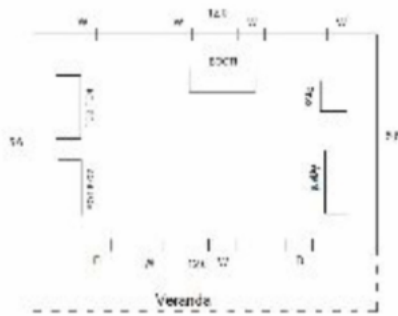

Front View

Polling Station Front View

Front View

Cad View

Cad Drawing

Key MAP View

key map

1 பெயர் : கிருஷ்ணம்மாள் கணவர் பெயர் : மாட்சாமி வீட்டு எண் : 1 வயது : 67 பாலினம் : பெண் Photo is available	ZAY0783118	2 பெயர் : ஜெயக்கொடி தந்தை பெயர் : கந்த சாமி வீட்டு எண் : 1 வயது : 61 பாலினம் : ஆண் Photo is available	ZAY1287663	3 பெயர் : கனகமணி மா கணவர் பெயர் : மாரியப்பன் வீட்டு எண் : 1 வயது : 41 பாலினம் : பெண் Photo is available	ZAY1090414
4 பெயர் : முனியாண்டி தந்தை பெயர் : முத்தையா வீட்டு எண் : 1 வயது : 39 பாலினம் : ஆண் Photo is available	ZAY0700195	5 பெயர் : கணேசன் தந்தை பெயர் : இராமராஜ் வீட்டு எண் : 1 வயது : 37 பாலினம் : ஆண் Photo is available	ZAY0593855	# 6 பெயர் : நீதி மோகன் த தந்தை பெயர் : தர்மலிங்கம் வீட்டு எண் : 1 வயது : 35 பாலினம் : ஆண் Photo is available	ZAY0167338
7 பெயர் : முத்துமுனியாண்டி தந்தை பெயர் : முத்துமுருகன் வீட்டு எண் : 1 வயது : 33 பாலினம் : ஆண் Photo is available	ZAY0700179	8 பெயர் : முனியாண்டி ராஜ் தந்தை பெயர் : சுப்புராஜ் வீட்டு எண் : 1 வயது : 32 பாலினம் : ஆண் Photo is available	ZAY0593822	9 பெயர் : செளந்திரியா தந்தை பெயர் : கதிர்சென் வீட்டு எண் : 1 வயது : 31 பாலினம் : பெண் Photo is available	ZAY0700187
10 பெயர் : குருவுலிங்கம் தந்தை பெயர் : சொக்கலிங்கம் வீட்டு எண் : 1 வயது : 31 பாலினம் : ஆண் Photo is available	ZAY0699892	11 பெயர் : ராம்குமார் தந்தை பெயர் : சுந்தர்ராஜன் வீட்டு எண் : 1 வயது : 31 பாலினம் : ஆண் Photo is available	ZAY0783035	12 பெயர் : செல்வக்குமார் தந்தை பெயர் : கோபால்சாமி வீட்டு எண் : 1- வயது : 43 பாலினம் : ஆண் Photo is available	ZAY0243485
13 பெயர் : வனிதா தந்தை பெயர் : இராசு வீட்டு எண் : 1-1b வயது : 35 பாலினம் : பெண் Photo is available	ZAY0243055	14 பெயர் : அருள்மொழி தந்தை பெயர் : கருப்பையா வீட்டு எண் : 1-2 வயது : 35 பாலினம் : பெண் Photo is available	ZAY0167346	15 பெயர் : பிரபாகரன் க தந்தை பெயர் : கருப்பையா வீட்டு எண் : 1-2 வயது : 29 பாலினம் : ஆண் Photo is available	ZAY1090422
16 பெயர் : முத்துமாரி தந்தை பெயர் : குமார் வீட்டு எண் : 1/3 வயது : 23 பாலினம் : பெண் Photo is available	ZAY1840875	17 பெயர் : காளீஸ்வரி தந்தை பெயர் : பரமசிவம் வீட்டு எண் : 1-4 வயது : 36 பாலினம் : பெண் Photo is available	ZAY0243063	18 பெயர் : சரவணன் தந்தை பெயர் : சுந்தர்ராஜ் வீட்டு எண் : 1-6 வயது : 29 பாலினம் : ஆண் Photo is available	ZAY0966887
19 பெயர் : முத்துப்பாண்டி தந்தை பெயர் : சேதுராமன் வீட்டு எண் : 1-6 வயது : 28 பாலினம் : ஆண் Photo is available	ZAY1002930	20 பெயர் : சுப்புலட்சுமி தந்தை பெயர் : கூடலிங்கதேவர் வீட்டு எண் : 1-7 வயது : 44 பாலினம் : பெண் Photo is available	MNL2275691	21 பெயர் : நாகேஸ்வரி தந்தை பெயர் : ராமுமார் வீட்டு எண் : 1/8 வயது : 25 பாலினம் : பெண் Photo is available	ZAY1918804
22 பெயர் : பழனியம்மாள் தந்தை பெயர் : தர்மலிங்கம் வீட்டு எண் : 1-10 வயது : 51 பாலினம் : பெண் Photo is available	ZAY0243543	23 பெயர் : சென்பகவள்ளி கணவர் பெயர் : காமாட்சியாபிள்ளை வீட்டு எண் : 1-20 வயது : 61 பாலினம் : பெண் Photo is available	ZAY0909309	24 பெயர் : மணிகண்டன் தந்தை பெயர் : காமாட்சியாபிள்ளை வீட்டு எண் : 1-20 வயது : 29 பாலினம் : ஆண் Photo is available	ZAY1044973
25 பெயர் : மாரியம்மாள் பா கணவர் பெயர் : பாண்டி வீட்டு எண் : 1/21ஏ1 வயது : 25 பாலினம் : பெண் Photo is available	ZAY2089589	26 பெயர் : இந்திராணி கணவர் பெயர் : அரசுபாண்டி வீட்டு எண் : 1-22 வயது : 32 பாலினம் : பெண் Photo is available	ZAY0864256	27 பெயர் : சந்தனம் தந்தை பெயர் : ரெங்கசாமி வீட்டு எண் : 1-23 வயது : 36 பாலினம் : பெண் Photo is available	ZAY0864264
28 பெயர் : கணேஷ்குமார் தந்தை பெயர் : காளீஸ்வரன் வீட்டு எண் : 1-23 வயது : 26 பாலினம் : ஆண் Photo is available	ZAY1185297	29 பெயர் : சித்திரையப்பண்டி தந்தை பெயர் : வெள்ளைச்சாமி வீட்டு எண் : 1/23 வயது : 23 பாலினம் : ஆண் Photo is available	ZAY1840826	30 பெயர் : ராம் கார்த்திக் தந்தை பெயர் : காளீஸ்வரன் வீட்டு எண் : 1/23 வயது : 23 பாலினம் : ஆண் Photo is available	ZAY1883420