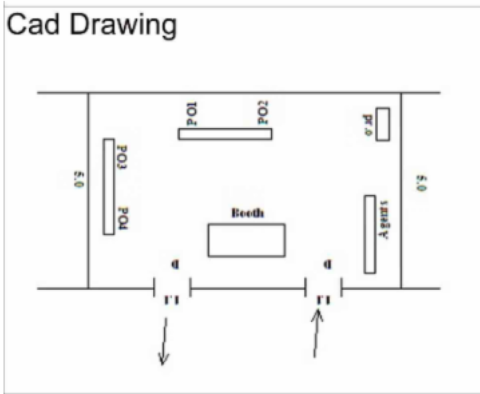

Google Map View

Polling Station Building Front View

Polling Station Front View

Cad View

Key MAP View

Cad Drawing

key map

சட்டமன்றத் தொகுதியின் எண் மற்றும் பெயர் : 206-விருதுநகர்  
பிரிவு எண் மற்றும் பெயர் 1-விருதுநகர் (ந), வார்டு 8 ஏ பி சண்முகம் தெரு