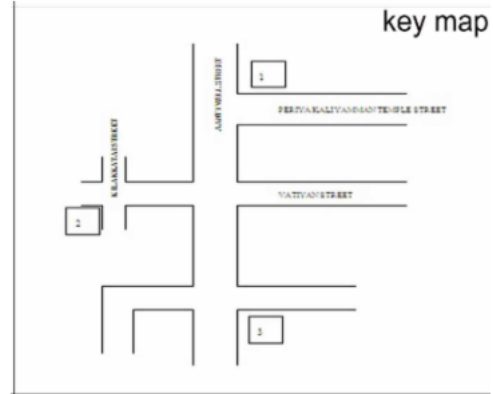

Google Map View

Polling Station Building Front View

Polling Station Front View

Cad View

Key MAP View

Cad Drawing

key map

சட்டமன்றத் தொகுதியின் எண் மற்றும் பெயர் : 206-விருதுநகர்  
பிரிவு எண் மற்றும் பெயர் 1-விருதுநகர் (ந), வார்டு 8 ஏ பி சண்முகம் தெரு