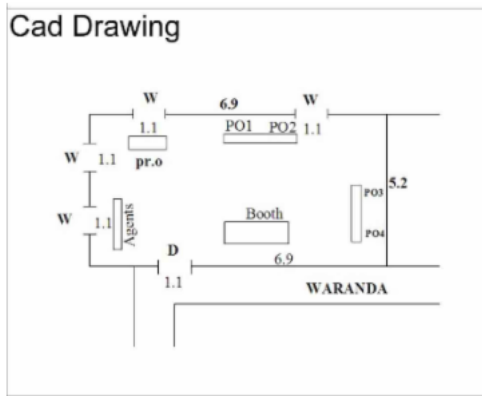

Google Map View

Polling Station Building Front View

Polling Station Front View

Cad View

Key MAP View

Cad Drawing

key map

1 பெயர் : உஷா கணவர் பெயர் : ஜீவராஜன் வீட்டு எண் : 1 வயது : 69 பாலினம் : பெண்	ZAY1527241 Photo is available	2 பெயர் : கார்த்தீஸ்வரி கணவர் பெயர் : ஜெயப்பிரகாசம் வீட்டு எண் : 1/4 வயது : 52 பாலினம் : பெண்	ZAY0434456 Photo is available	3 பெயர் : ராம்குமார் தந்தை பெயர் : சந்திர சேகரன் வீட்டு எண் : 1-4 வயது : 36 பாலினம் : ஆண்	ZAY0186874 Photo is available
4 பெயர் : ரவீந்திரன் தந்தை பெயர் : ராஜப்பன் வீட்டு எண் : 2 வயது : 76 பாலினம் : ஆண்	ZAY1527258 Photo is available	5 பெயர் : மகேஸ்மவரி கணவர் பெயர் : ஜெயபிரகாஷ் வீட்டு எண் : 2 வயது : 70 பாலினம் : பெண்	ZAY1527266 Photo is available	6 பெயர் : பத்மாவதி கணவர் பெயர் : ரவிந்திரன் வீட்டு எண் : 2 வயது : 67 பாலினம் : பெண்	ZAY1527274 Photo is available
7 பெயர் : ரகுராமன் தந்தை பெயர் : ரவீந்திரன் வீட்டு எண் : 2 வயது : 50 பாலினம் : ஆண்	ZAY1527282 Photo is available	8 பெயர் : வெங்கடேஸ் தந்தை பெயர் : ஜெயபிரகாஷ் வீட்டு எண் : 2 வயது : 50 பாலினம் : ஆண்	ZAY1527290 Photo is available	9 பெயர் : யோகராணி கணவர் பெயர் : ரகுராமன் வீட்டு எண் : 2 வயது : 45 பாலினம் : பெண்	MNL1965342 Photo is available
10 பெயர் : ராஜவேல் தந்தை பெயர் : மதிப்பிரகாசம் வீட்டு எண் : 3 வயது : 49 பாலினம் : ஆண்	ZAY0736074 Photo is available	11 பெயர் : ராஜலட்சுமி கணவர் பெயர் : ஆனந்த் வீட்டு எண் : 3 வயது : 47 பாலினம் : பெண்	ZAY0185546 Photo is available	12 பெயர் : நாகேந்திரன் தந்தை பெயர் : பொன்னையா வீட்டு எண் : 3-1a வயது : 66 பாலினம் : ஆண்	ZAY1527308 Photo is available
13 பெயர் : அகிலாண்டேஸ்வரி தந்தை பெயர் : நாகேந்திரன் வீட்டு எண் : 3-1a-1 வயது : 37 பாலினம் : பெண்	ZAY0426338 Photo is available	14 பெயர் : பாலாஜி தந்தை பெயர் : நாகேந்திரன் வீட்டு எண் : 3-1a-1 வயது : 36 பாலினம் : ஆண்	ZAY0426551 Photo is available	15 பெயர் : கார்த்திகேயன் தந்தை பெயர் : நாகேந்திரன் வீட்டு எண் : 3-1a-1 வயது : 32 பாலினம் : ஆண்	ZAY0886911 Photo is available
16 பெயர் : மங்களேஸ்வரன் சு தந்தை பெயர் : சுந்தரராஜன் சு வி சுந்தரராஜன் வீட்டு எண் : 3/1-ஏ எஃப்.எஃப். சாலை வயது : 21 பாலினம் : ஆண்	ZAY2059061 Photo is available	17 பெயர் : வளர்மதி ரா கணவர் பெயர் : நாகவேல் சி வீட்டு எண் : 3-1B வயது : 39 பாலினம் : பெண்	ZAY0825240 Photo is available	18 பெயர் : கந்தசாமி தந்தை பெயர் : ஜெயபாலன் வீட்டு எண் : 3-1c-1 வயது : 57 பாலினம் : ஆண்	ZAY0736744 Photo is available
19 பெயர் : தீபா கணவர் பெயர் : கந்தசாமி வீட்டு எண் : 3-1c-1 வயது : 50 பாலினம் : பெண்	ZAY0736736 Photo is available	20 பெயர் : சுப்பையா தந்தை பெயர் : நடராஜன் வீட்டு எண் : 3-1 வயது : 90 பாலினம் : ஆண்	ZAY1161249 Photo is available	21 பெயர் : சத்தியபாமா கணவர் பெயர் : சுப்பையா வீட்டு எண் : 3-2 வயது : 82 பாலினம் : பெண்	ZAY1161439 Photo is available
22 பெயர் : கல்பனா கணவர் பெயர் : ராஜவேல் வீட்டு எண் : 3/3/1c வயது : 44 பாலினம் : பெண்	ZAY1036722 Photo is available	23 பெயர் : அவிவன் வேற்கார் தந்தை பெயர் : ஜெயசிங் வீட்டு எண் : 3/3-1c-2 வயது : 21 பாலினம் : ஆண்	ZAY1976232 Photo is available	24 பெயர் : மகேஷ்பாபு தந்தை பெயர் : ஜெயராஜ் வீட்டு எண் : 3-3-E1 வயது : 62 பாலினம் : ஆண்	ZAY0430983 Photo is available
25 பெயர் : ஜெகனா தேவி கணவர் பெயர் : மகேஷ்பாபு வீட்டு எண் : 3-3-E1 வயது : 53 பாலினம் : பெண்	ZAY0431015 Photo is available	26 பெயர் : பஸ்வன் குமார் தந்தை பெயர் : மகேஷ்பாபு வீட்டு எண் : 3-3E1A வயது : 29 பாலினம் : ஆண்	ZAY1116359 Photo is available	27 பெயர் : சுரேந்திரன் தந்தை பெயர் : அருணாசலம் வீட்டு எண் : 3-3-F வயது : 76 பாலினம் : ஆண்	ZAY0431403 Photo is available
28 பெயர் : லில்லி ரோஜா கணவர் பெயர் : சுரேந்திரன் வீட்டு எண் : 3-3-F வயது : 71 பாலினம் : பெண்	ZAY0431395 Photo is available	29 பெயர் : சதீஸ்குமார் தந்தை பெயர் : சுரேந்திரன் வீட்டு எண் : 3-3-F வயது : 50 பாலினம் : ஆண்	ZAY0431387 Photo is available	30 பெயர் : சாஹித்யா சதீஷ் குமார் தந்தை பெயர் : சதீஷ் குமார் சுரேந்திரன் வீட்டு எண் : 3/3/ஏஃப் வயது : 24 பாலினம் : பெண்	ZAY1894450 Photo is available