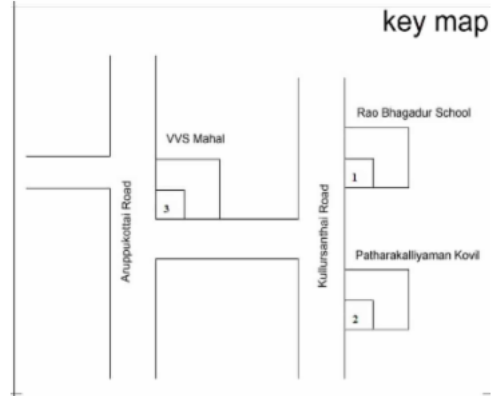

Google Map View

Polling Station Building Front View

Polling Station Front View

Cad View

Key MAP View

சட்டமன்றத் தொகுதியின் எண் மற்றும் பெயர் : 206-விருதுநகர்  
பிரிவு எண் மற்றும் பெயர் 1-விருதுநகர் (ந), வார்டு 31 சிவந்திபுரம் 14 வது தெரு