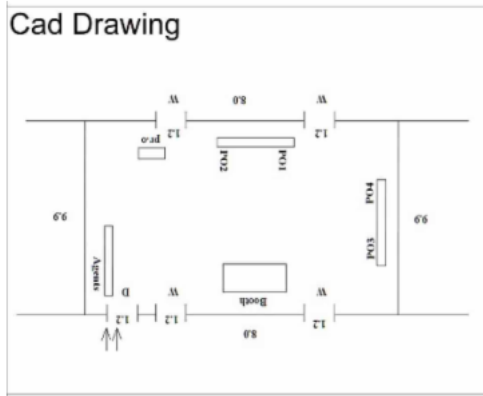

Google Map View

Polling Station Building Front View

Polling Station Front View

Cad View

Key MAP View

சட்டமன்றத் தொகுதியின் எண் மற்றும் பெயர் : 206-விருதுநகர்  
பிரிவு எண் மற்றும் பெயர் 1-விருதுநகர் (ந), வார்டு 31 சிவந்திபுரம் 14 வது தெரு