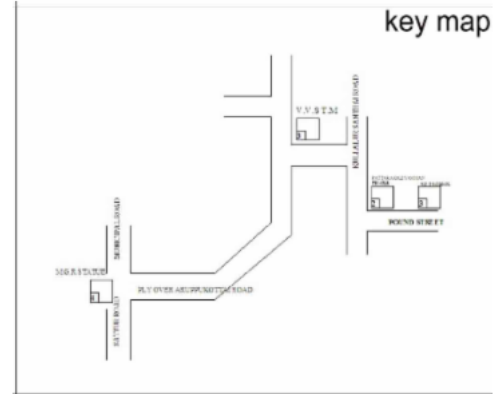

Google Map View

Polling Station Building Front View

Polling Station Front View

Cad View

Key MAP View

சட்டமன்றத் தொகுதியின் எண் மற்றும் பெயர் : 206-விருதுநகர்
பிரிவு எண் மற்றும் பெயர் 1-விருதுநகர் (ந), வார்டு 31 பவுண்டு தெரு