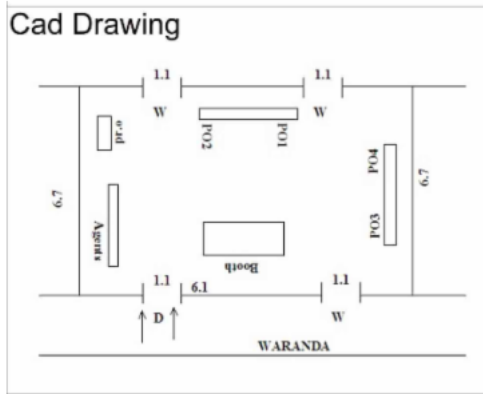

Google Map View

Polling Station Building Front View

Polling Station Front View

Cad View

Key MAP View

சட்டமன்றத் தொகுதியின் எண் மற்றும் பெயர் : 206-விருதுநகர்
பிரிவு எண் மற்றும் பெயர் 1-விருதுநகர் (ந), வார்டு 31 பவுண்டு தெரு