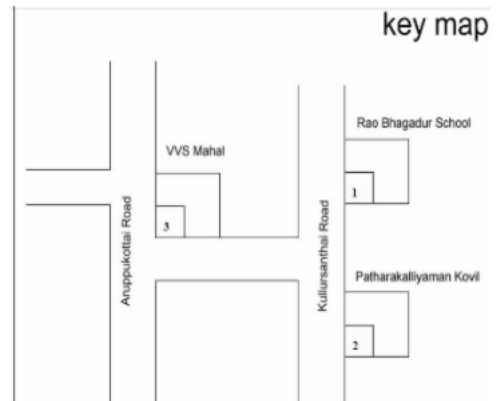

Google Map View

Polling Station Building Front View

Polling Station Front View

Cad View

Key MAP View

1 பெயர் : கார்த்திகை ராஜா தந்தை பெயர்: ராஜன் பாபு வீட்டு எண் : 1 வயது : 43 பாலினம் : ஆண் Photo is available	MNL5212352	2 பெயர் : பவித்ரா கணவர் பெயர்: சரவணகுமார் வீட்டு எண் : 1 வயது : 21 பாலினம் : பெண் Photo is available	ZAY2080109	3 பெயர் : சிவசங்கரி தந்தை பெயர்: முத்துமாடசாமி வீட்டு எண் : 3 வயது : 37 பாலினம் : பெண் Photo is available	ZAY0513440
S 4 பெயர் : கருப்பசாமி தந்தை பெயர்: முருகேசன் வீட்டு எண் : 3/49 வயது : 19 பாலினம் : ஆண் Photo is available	ZAY2080232	5 பெயர் : பாக்யராஜ் தந்தை பெயர்: ஜேசுராஜா வீட்டு எண் : 3/1224-22 வயது : 46 பாலினம் : ஆண் Photo is available	ZAY0739821	6 பெயர் : சகாயமேரி கணவர் பெயர்: பாக்யராஜ் வீட்டு எண் : 3/1224-22 வயது : 43 பாலினம் : பெண் Photo is available	ZAY0739797
7 பெயர் : மைக்கேல் லாரன்ஸ் சகயா மேரி தாயின் பெயர்: சகாய மேரி வீட்டு எண் : 3/1224-22 வயது : 21 பாலினம் : ஆண் Photo is available	ZAY2029759	8 பெயர் : குருசாமி தந்தை பெயர்: மூக்கையன் வீட்டு எண் : 6 வயது : 71 பாலினம் : ஆண் Photo is available	ZAY1722461	9 பெயர் : பார்வதி கணவர் பெயர்: குருசாமி வீட்டு எண் : 6 வயது : 65 பாலினம் : பெண் Photo is available	ZAY0189720
10 பெயர் : ரமேஷ்குமார் தந்தை பெயர்: குருசாமி வீட்டு எண் : 6 வயது : 33 பாலினம் : ஆண் Photo is available	ZAY1268010	11 பெயர் : சந்தியா தந்தை பெயர்: சகாதேவன் வீட்டு எண் : 6 வயது : 24 பாலினம் : பெண் Photo is available	ZAY1752351	12 பெயர் : குமரவேல் தந்தை பெயர்: ராஜகோபால் வீட்டு எண் : 6-1136-1 வயது : 55 பாலினம் : ஆண் Photo is available	ZAY0316596
13 பெயர் : ஆரியமாலா கணவர் பெயர்: குமரவேல் வீட்டு எண் : 6-1136-1 வயது : 50 பாலினம் : பெண் Photo is available	ZAY0316604	14 பெயர் : ரம்யா தந்தை பெயர்: ராமசாமி வீட்டு எண் : 7 வயது : 29 பாலினம் : பெண் Photo is available	ZAY0987537	15 பெயர் : லட்சுமணக்குமார் தந்தை பெயர்: ஆறுமுகசாமி வீட்டு எண் : 8 வயது : 36 பாலினம் : ஆண் Photo is available	ZAY0103127
16 பெயர் : சித்ரா தந்தை பெயர்: தனபாலன் வீட்டு எண் : 9 வயது : 40 பாலினம் : பெண் Photo is available	ZAY0317263	17 பெயர் : மணிகண்டராஜ் தந்தை பெயர்: தனபாலன் வீட்டு எண் : 9 வயது : 36 பாலினம் : ஆண் Photo is available	ZAY0317271	18 பெயர் : சுந்தர்ராஜன் தந்தை பெயர்: கணேசன் வீட்டு எண் : 10 வயது : 79 பாலினம் : ஆண் Photo is available	MNL1287408
19 பெயர் : ருக்மணி கணவர் பெயர்: சுந்தர்ராஜன் வீட்டு எண் : 10 வயது : 69 பாலினம் : பெண் Photo is available	MNL1286962	20 பெயர் : ராஜபாண்டியன் தந்தை பெயர்: சுந்தர்ராஜன் வீட்டு எண் : 10 வயது : 49 பாலினம் : ஆண் Photo is available	MNL5067772	21 பெயர் : ஜெயராணி கணவர் பெயர்: ஆறுமுகச்சாமி வீட்டு எண் : 10/3 வயது : 55 பாலினம் : பெண் Photo is available	ZAY1722586
22 பெயர் : வேலுமணி தந்தை பெயர்: சுப்ரமணியம் வீட்டு எண் : 11 வயது : 59 பாலினம் : ஆண் Photo is available	ZAY1722487	23 பெயர் : சாந்தி கணவர் பெயர்: வேலுமணி வீட்டு எண் : 11 வயது : 50 பாலினம் : பெண் Photo is available	ZAY1722495	24 பெயர் : கவிதாமணி தந்தை பெயர்: வேலுமணி வீட்டு எண் : 11 வயது : 30 பாலினம் : பெண் Photo is available	ZAY0888727
25 பெயர் : ஹரிராம் பாபு தந்தை பெயர்: வேலுமணி வீட்டு எண் : 11 வயது : 25 பாலினம் : ஆண் Photo is available	ZAY1186915	26 பெயர் : நல்லையா தந்தை பெயர்: ராமசாமி வீட்டு எண் : 11d வயது : 64 பாலினம் : ஆண் Photo is available	ZAY0513481	27 பெயர் : சோபன் பாபு தந்தை பெயர்: நல்லையா வீட்டு எண் : 11d வயது : 37 பாலினம் : ஆண் Photo is available	ZAY0513465
28 பெயர் : வெற்றிச்செல்வி கணவர் பெயர்: சரவணன் வீட்டு எண் : 12 வயது : 41 பாலினம் : பெண் Photo is available	ZAY0888669	29 பெயர் : மாரிச்சாமி தந்தை பெயர்: ஆறுமுகம் வீட்டு எண் : 15 வயது : 49 பாலினம் : ஆண் Photo is available	MNL5156096	30 பெயர் : சந்தனமாரி கணவர் பெயர்: மாரிச்சாமி வீட்டு எண் : 16 வயது : 45 பாலினம் : பெண் Photo is available	ZAY0316877