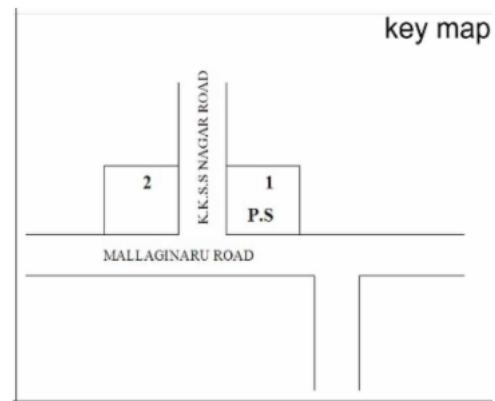

Cad View

Key MAP View