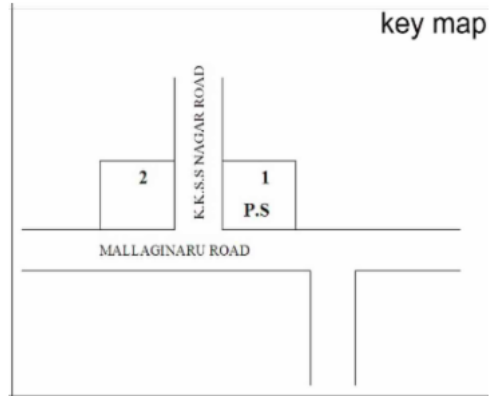

Google Map View

Polling Station Building Front View

Polling Station Front View

Cad View

Key MAP View

1 பெயர் : அருள்ராஜ் தந்தை பெயர்: தலைமலை வீட்டு எண் : 1 வயது : 65 பாலினம் : ஆண்	ZAY0104349 Photo is available	2 பெயர் : லிவாராணி கணவர் பெயர்: அருள்ராஜ் வீட்டு எண் : 1 வயது : 65 பாலினம் : பெண்	ZAY0104240 Photo is available	3 பெயர் : சமதி கணவர் பெயர்: கந்தசாமி வீட்டு எண் : 1 வயது : 59 பாலினம் : பெண்	ZAY1572890 Photo is available
4 பெயர் : பெருமாள் தந்தை பெயர்: சோலையப்பன் வீட்டு எண் : 1 வயது : 59 பாலினம் : ஆண்	ZAY0104398 Photo is available	5 பெயர் : அறிவழகன் தந்தை பெயர்: ஐய்யப்பன் வீட்டு எண் : 1 வயது : 58 பாலினம் : ஆண்	ZAY0104380 Photo is available	6 பெயர் : முத்துலெட்சுமி கணவர் பெயர்: அறிவழகன் வீட்டு எண் : 1 வயது : 53 பாலினம் : பெண்	ZAY0104372 Photo is available
7 பெயர் : வேணுகோபால் தந்தை பெயர்: கிருஷ்ணன் வீட்டு எண் : 1 வயது : 52 பாலினம் : ஆண்	ZAY0104273 Photo is available	8 பெயர் : மாணிக்கம் தந்தை பெயர்: ஆறுமுகம் வீட்டு எண் : 1 வயது : 48 பாலினம் : ஆண்	ZAY0104307 Photo is available	9 பெயர் : இராமகிருஷ்ணன் தந்தை பெயர்: அழகர்சாமி வீட்டு எண் : 1 வயது : 47 பாலினம் : ஆண்	ZAY0104232 Photo is available
10 பெயர் : நாகேஸ்வரன் தந்தை பெயர்: கந்தசாமி வீட்டு எண் : 1 வயது : 44 பாலினம் : ஆண்	MNL2832046 Photo is available	11 பெயர் : நடராஜன் தந்தை பெயர்: பாண்டியராஜன் வீட்டு எண் : 1 வயது : 37 பாலினம் : ஆண்	ZAY0104331 Photo is available	12 பெயர் : சுகுணா தந்தை பெயர்: திலகர் வீட்டு எண் : 1-115-2 வயது : 27 பாலினம் : பெண்	ZAY1141670 Photo is available
13 பெயர் : பிரியதர்ஷினி தந்தை பெயர்: அறிவழகன் வீட்டு எண் : 1/133/6 வயது : 25 பாலினம் : பெண்	ZAY1231323 Photo is available	14 பெயர் : கல்பனாதேவி தந்தை பெயர்: மணிவண்ணன் வீட்டு எண் : 155 வயது : 22 பாலினம் : பெண்	ZAY1926054 Photo is available	15 பெயர் : யோகேஸ்வரன் தந்தை பெயர்: வரதராஜு வீட்டு எண் : 1/155/4 வயது : 23 பாலினம் : ஆண்	ZAY2030641 Photo is available
16 பெயர் : முத்து கற்பகம் தாயின் பெயர்: முனியசாமி வீட்டு எண் : 1/160 வயது : 36 பாலினம் : பெண்	RMM0972463 Photo is available	17 பெயர் : ஞானலட்சுமி கணவர் பெயர்: பாண்டியம்மாள் வீட்டு எண் : 1-192-6 வயது : 27 பாலினம் : பெண்	ZAY1188051 Photo is available	18 பெயர் : தணிகை ஞானவேல் தாயின் பெயர்: பாண்டியம்மாள் வீட்டு எண் : 1-192-6 வயது : 25 பாலினம் : ஆண்	ZAY1187871 Photo is available
19 பெயர் : ரம்யா கணவர் பெயர்: கார்த்திகேயன் வீட்டு எண் : 1-257 வயது : 33 பாலினம் : பெண்	ZAY1017201 Photo is available	20 பெயர் : திவ்யபாரதி தந்தை பெயர்: மாரிக்கனி வீட்டு எண் : 1/258/1 வயது : 23 பாலினம் : பெண்	ZAY1818327 Photo is available	21 பெயர் : பியூலா கிறிஸ்டி கணவர் பெயர்: செல்வபாண்டியன் வீட்டு எண் : 1-263-3 வயது : 34 பாலினம் : பெண்	ZAY0545376 Photo is available
22 பெயர் : மல்லிகா தந்தை பெயர்: செல்வக்குமார் வீட்டு எண் : 1-264 வயது : 27 பாலினம் : பெண்	ZAY1117902 Photo is available	23 பெயர் : மனோஜ் பி தந்தை பெயர்: பரமசிவம் வீட்டு எண் : 1/267 வயது : 40 பாலினம் : ஆண்	ZAY2066272 Photo is available	24 பெயர் : தங்கம் வி கணவர் பெயர்: மனோஜ் பி வீட்டு எண் : 1/267 வயது : 37 பாலினம் : பெண்	ZAY2066306 Photo is available
25 பெயர் : நாகராஜன் தந்தை பெயர்: அழகர்சாமி வீட்டு எண் : 1-270 வயது : 67 பாலினம் : பெண்	ZAY1321090 Photo is available	26 பெயர் : மகாலட்சுமி கணவர் பெயர்: நாகராஜன் வீட்டு எண் : 1-270 வயது : 62 பாலினம் : பெண்	ZAY1572908 Photo is available	27 பெயர் : ராஜன் தந்தை பெயர்: நாகராஜன் வீட்டு எண் : 1-270 வயது : 36 பாலினம் : பெண்	MNL5335518 Photo is available
28 பெயர் : பாண்டிசெல்வி.சு தந்தை பெயர்: சுந்தர்ராஜன். க வீட்டு எண் : 1/274 வயது : 24 பாலினம் : பெண்	ZAY1866151 Photo is available	29 பெயர் : ஜோதி கணவர் பெயர்: ஜெபக்குமார் வீட்டு எண் : 1-276 வயது : 64 பாலினம் : பெண்	ZAY1572841 Photo is available	30 பெயர் : ஜோ டேனியல் தந்தை பெயர்: ஜெபக்குமார் வீட்டு எண் : 1-276 வயது : 37 பாலினம் : ஆண்	ZAY0104729 Photo is available