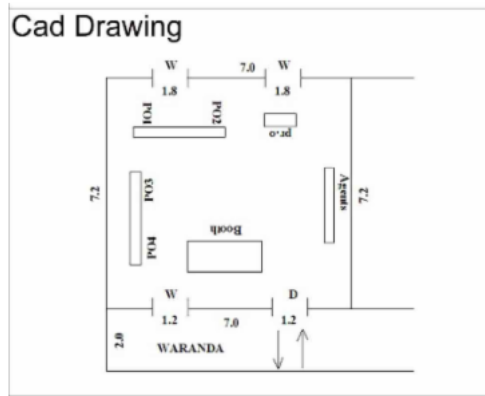

Google Map View

Polling Station Building Front View

Polling Station Front View

Cad View

Key MAP View

1 பெயர் : அருள்ராஜ் தந்தை பெயர்: தலைமலை வீட்டு எண் : 1 வயது : 65 பாலினம் : ஆண்	ZAY0104349 Photo is available	2 பெயர் : லிவாராணி கணவர் பெயர்: அருள்ராஜ் வீட்டு எண் : 1 வயது : 65 பாலினம் : பெண்	ZAY0104240 Photo is available	3 பெயர் : சமதி கணவர் பெயர்: கந்தசாமி வீட்டு எண் : 1 வயது : 59 பாலினம் : பெண்	ZAY1572890 Photo is available
4 பெயர் : பெருமாள் தந்தை பெயர்: சோலையப்பன் வீட்டு எண் : 1 வயது : 59 பாலினம் : ஆண்	ZAY0104398 Photo is available	5 பெயர் : அறிவழகன் தந்தை பெயர்: ஐய்யப்பன் வீட்டு எண் : 1 வயது : 58 பாலினம் : ஆண்	ZAY0104380 Photo is available	6 பெயர் : முத்துலெட்சுமி கணவர் பெயர்: அறிவழகன் வீட்டு எண் : 1 வயது : 53 பாலினம் : பெண்	ZAY0104372 Photo is available
7 பெயர் : வேணுகோபால் தந்தை பெயர்: கிருஷ்ணன் வீட்டு எண் : 1 வயது : 52 பாலினம் : ஆண்	ZAY0104273 Photo is available	8 பெயர் : மாணிக்கம் தந்தை பெயர்: ஆறுமுகம் வீட்டு எண் : 1 வயது : 48 பாலினம் : ஆண்	ZAY0104307 Photo is available	9 பெயர் : இராமகிருஷ்ணன் தந்தை பெயர்: அழகர்சாமி வீட்டு எண் : 1 வயது : 47 பாலினம் : ஆண்	ZAY0104232 Photo is available
10 பெயர் : நாகேஸ்வரன் தந்தை பெயர்: கந்தசாமி வீட்டு எண் : 1 வயது : 44 பாலினம் : ஆண்	MNL2832046 Photo is available	11 பெயர் : நடராஜன் தந்தை பெயர்: பாண்டியராஜன் வீட்டு எண் : 1 வயது : 37 பாலினம் : ஆண்	ZAY0104331 Photo is available	12 பெயர் : சுகுணா தந்தை பெயர்: திலகர் வீட்டு எண் : 1-115-2 வயது : 27 பாலினம் : பெண்	ZAY1141670 Photo is available
13 பெயர் : பிரியதர்ஷினி தந்தை பெயர்: அறிவழகன் வீட்டு எண் : 1/133/6 வயது : 25 பாலினம் : பெண்	ZAY1231323 Photo is available	14 பெயர் : கல்பனாதேவி தந்தை பெயர்: மணிவண்ணன் வீட்டு எண் : 155 வயது : 22 பாலினம் : பெண்	ZAY1926054 Photo is available	15 பெயர் : யோகேஸ்வரன் தந்தை பெயர்: வரதராஜு வீட்டு எண் : 1/155/4 வயது : 23 பாலினம் : ஆண்	ZAY2030641 Photo is available
16 பெயர் : முத்து கற்பகம் தாயின் பெயர்: முனியசாமி வீட்டு எண் : 1/160 வயது : 36 பாலினம் : பெண்	RMM0972463 Photo is available	17 பெயர் : ஞானலட்சுமி கணவர் பெயர்: பாண்டியம்மாள் வீட்டு எண் : 1-192-6 வயது : 27 பாலினம் : பெண்	ZAY1188051 Photo is available	18 பெயர் : தணிகை ஞானவேல் தாயின் பெயர்: பாண்டியம்மாள் வீட்டு எண் : 1-192-6 வயது : 25 பாலினம் : ஆண்	ZAY1187871 Photo is available
19 பெயர் : ரம்யா கணவர் பெயர்: கார்த்திகேயன் வீட்டு எண் : 1-257 வயது : 33 பாலினம் : பெண்	ZAY1017201 Photo is available	20 பெயர் : திவ்யபாரதி தந்தை பெயர்: மாரிக்கனி வீட்டு எண் : 1/258/1 வயது : 23 பாலினம் : பெண்	ZAY1818327 Photo is available	21 பெயர் : பியூலா கிறிஸ்டி கணவர் பெயர்: செல்வபாண்டியன் வீட்டு எண் : 1-263-3 வயது : 34 பாலினம் : பெண்	ZAY0545376 Photo is available
22 பெயர் : மல்லிகா தந்தை பெயர்: செல்வக்குமார் வீட்டு எண் : 1-264 வயது : 27 பாலினம் : பெண்	ZAY1117902 Photo is available	23 பெயர் : மனோஜ் பி தந்தை பெயர்: பரமசிவம் வீட்டு எண் : 1/267 வயது : 40 பாலினம் : ஆண்	ZAY2066272 Photo is available	24 பெயர் : தங்கம் வி கணவர் பெயர்: மனோஜ் பி வீட்டு எண் : 1/267 வயது : 37 பாலினம் : பெண்	ZAY2066306 Photo is available
25 பெயர் : நாகராஜன் தந்தை பெயர்: அழகர்சாமி வீட்டு எண் : 1-270 வயது : 67 பாலினம் : பெண்	ZAY1321090 Photo is available	26 பெயர் : மகாலட்சுமி கணவர் பெயர்: நாகராஜன் வீட்டு எண் : 1-270 வயது : 62 பாலினம் : பெண்	ZAY1572908 Photo is available	27 பெயர் : ராஜன் தந்தை பெயர்: நாகராஜன் வீட்டு எண் : 1-270 வயது : 36 பாலினம் : பெண்	MNL5335518 Photo is available
28 பெயர் : பாண்டிசெல்வி.சு தந்தை பெயர்: சுந்தர்ராஜன். க வீட்டு எண் : 1/274 வயது : 24 பாலினம் : பெண்	ZAY1866151 Photo is available	29 பெயர் : ஜோதி கணவர் பெயர்: ஜெபக்குமார் வீட்டு எண் : 1-276 வயது : 64 பாலினம் : பெண்	ZAY1572841 Photo is available	30 பெயர் : ஜோ டேனியல் தந்தை பெயர்: ஜெபக்குமார் வீட்டு எண் : 1-276 வயது : 37 பாலினம் : ஆண்	ZAY0104729 Photo is available