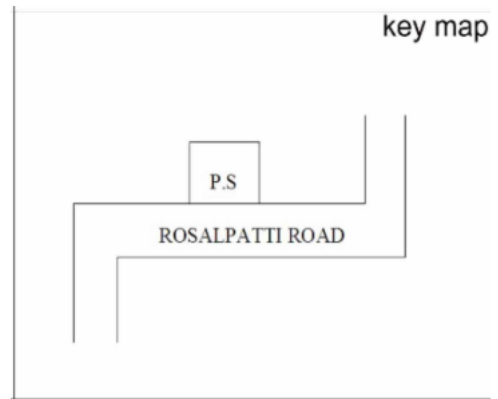

Google Map View

Polling Station Building Front View

Polling Station Front View

Cad View

Key MAP View

சட்டமன்றத் தொகுதியின் எண் மற்றும் பெயர் : 206-விருதுநகர் பிரிவு எண் மற்றும் பெயர் 1-ரோசல்பட்டி(வ.கி),ரோசல்பட்டி (ஊ), வார்டு 1 காந்தி நகர்