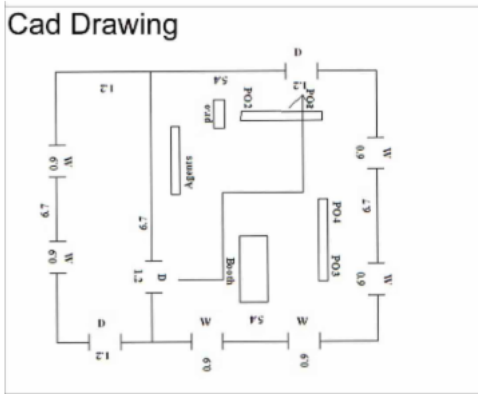

Google Map View

Polling Station Building Front View

Polling Station Front View

Cad View

Key MAP View

சட்டமன்றத் தொகுதியின் எண் மற்றும் பெயர் : 206-விருதுநகர் பிரிவு எண் மற்றும் பெயர் 1-ரோசல்பட்டி(வ.கி),ரோசல்பட்டி (ஊ), வார்டு 1 காந்தி நகர்