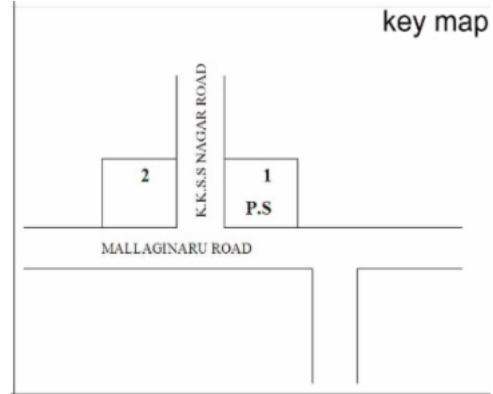

Cad View

Key MAP View