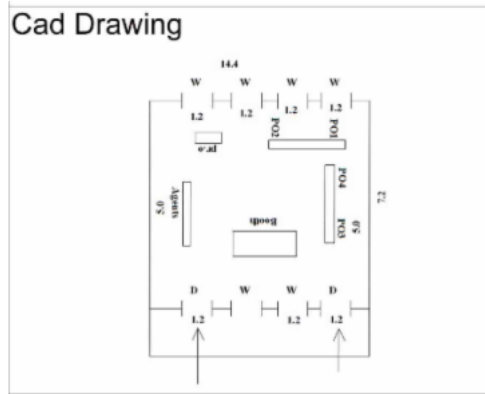

Google Map View

Polling Station Building Front View

Polling Station Front View

Cad View

Key MAP View

1 பெயர் : மாரிமுத்து தந்தை பெயர்: தங்கமாரியப்பன் வீட்டு எண் : 1 வயது : 28 பாலினம் : ஆண்	ZAY1040708	Photo is available	2 பெயர் : அருள்மேரி கணவர் பெயர்: சின்னப்பராஜ் வீட்டு எண் : 1-36 வயது : 45 பாலினம் : பெண்	ZAY0655035	Photo is available	3 பெயர் : இன்பத்தமிழன் தந்தை பெயர்: சுப்பையா வீட்டு எண் : 1/36/8 வயது : 23 பாலினம் : ஆண்	ZAY1914639	Photo is available
4 பெயர் : முருகன் தந்தை பெயர்: கிட்டிணன் வீட்டு எண் : 1-38-78 வயது : 53 பாலினம் : ஆண்	ZAY0655043	Photo is available	5 பெயர் : வசந்தி கணவர் பெயர்: முருகன் வீட்டு எண் : 1-38-78 வயது : 48 பாலினம் : பெண்	ZAY0655050	Photo is available	6 பெயர் : ஜெயக்குமார் தந்தை பெயர்: கருப்பசாமி வீட்டு எண் : 1-356-4 வயது : 34 பாலினம் : ஆண்	ZAY0324103	Photo is available
7 பெயர் : கமலா தந்தை பெயர்: கிருஷ்ணன் வீட்டு எண் : 1-364 வயது : 36 பாலினம் : பெண்	ZAY0988360	Photo is available	8 பெயர் : மீனா கணவர் பெயர்: செல்வம் வீட்டு எண் : 1-375-2 வயது : 52 பாலினம் : பெண்	ZAY0444778	Photo is available	9 பெயர் : பாலாமணி கணவர் பெயர்: கருப்பையா வீட்டு எண் : 1-380 வயது : 54 பாலினம் : பெண்	ZAY0444869	Photo is available
10 பெயர் : ரமணி கணவர் பெயர்: பாண்டியன் வீட்டு எண் : 1-396-1 வயது : 60 பாலினம் : பெண்	ZAY0561746	Photo is available	11 பெயர் : கருப்பசாமி தந்தை பெயர்: வைகுண்டம் வீட்டு எண் : 1-935 வயது : 58 பாலினம் : ஆண்	ZAY0323907	Photo is available	12 பெயர் : அழகுப்பொன்னு கணவர் பெயர்: துரைச்சாமி வீட்டு எண் : 1-935-15 வயது : 51 பாலினம் : பெண்	ZAY0322008	Photo is available
13 பெயர் : கருப்பசாமி தந்தை பெயர்: வேலுச்சாமி வீட்டு எண் : 1-944 வயது : 49 பாலினம் : ஆண்	ZAY0323469	Photo is available	14 பெயர் : செந்தாமரைச்செல்வி கணவர் பெயர்: கருப்பசாமி வீட்டு எண் : 1-944 வயது : 46 பாலினம் : பெண்	ZAY0323477	Photo is available	15 பெயர் : சுரேந்திரன் தந்தை பெயர்: சுப்பிரமணியன் வீட்டு எண் : 1-968-2 வயது : 57 பாலினம் : ஆண்	ZAY0445353	Photo is available
16 பெயர் : சுந்தரேஸ்வரி கணவர் பெயர்: சுரேந்திரன் வீட்டு எண் : 1-968-2 வயது : 45 பாலினம் : பெண்	ZAY0445262	Photo is available	17 பெயர் : நீதீஷ் குமார் சு தந்தை பெயர்: சுரேந்திரன் வீட்டு எண் : 1/968-2 வயது : 23 பாலினம் : ஆண்	ZAY1872183	Photo is available	18 பெயர் : ஜெயலட்சுமி கணவர் பெயர்: தர்மர் வீட்டு எண் : 1-972-5 வயது : 56 பாலினம் : பெண்	ZAY0322636	Photo is available
19 பெயர் : கல்பனா கணவர் பெயர்: சரவணன் வீட்டு எண் : 1-1024-3 வயது : 41 பாலினம் : பெண்	ZAY0444943	Photo is available	20 பெயர் : பாக்கியம் கணவர் பெயர்: பாண்டி வீட்டு எண் : 1/1034 வயது : 63 பாலினம் : பெண்	ZAY0323394	Photo is available	21 பெயர் : தவப்பாண்டி கணவர் பெயர்: கருஷ் வீட்டு எண் : 1/1034 வயது : 41 பாலினம் : பெண்	ZAY0322289	Photo is available
22 பெயர் : சரவணன் தந்தை பெயர்: பெத்தஞ்செட்டியார் வீட்டு எண் : 1-1042-3 வயது : 49 பாலினம் : ஆண்	ZAY0445486	Photo is available	23 பெயர் : காளீஸ்வரன் தந்தை பெயர்: நாகராஜன் வீட்டு எண் : 1/1043 வயது : 30 பாலினம் : ஆண்	ZAY0831677	Photo is available	24 பெயர் : செல்வி கணவர் பெயர்: கந்தசாமி வீட்டு எண் : 1-1067-1 வயது : 58 பாலினம் : பெண்	ZAY0444968	Photo is available
25 பெயர் : கலையரசி கணவர் பெயர்: லெனின் வீட்டு எண் : 1-1080 வயது : 60 பாலினம் : பெண்	ZAY0445049	Photo is available	26 பெயர் : லெனின் தந்தை பெயர்: பெரியசாமி வீட்டு எண் : 1-1080-2 வயது : 63 பாலினம் : ஆண்	ZAY0445429	Photo is available	27 பெயர் : லட்சுமி கணவர் பெயர்: குருசாமி வீட்டு எண் : 1-1104 வயது : 42 பாலினம் : பெண்	ZAY0109843	Photo is available
28 பெயர் : சங்கீதா ரா தந்தை பெயர்: ராஜகோபால் வீட்டு எண் : 1/1104/3 வயது : 25 பாலினம் : பெண்	ZAY1871797	Photo is available	29 பெயர் : மனோஜ் ரா தந்தை பெயர்: ராஜகோபால் வீட்டு எண் : 1/1104/3 வயது : 24 பாலினம் : ஆண்	ZAY1872522	Photo is available	30 பெயர் : திலிப்குமார் தந்தை பெயர்: சமுத்திரபாண்டியன் வீட்டு எண் : 1-1157 வயது : 40 பாலினம் : ஆண்	ZAY0445171	Photo is available