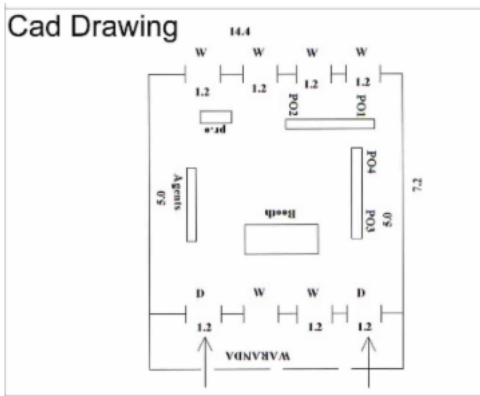

Google Map View

Polling Station Building Front View

Polling Station Front View

Cad View

Key MAP View

1 பெயர் : கண்ணன் தந்தை பெயர்: தாமோதரன் வீட்டு எண் : 1/7 வயது : 47 பாலினம் : ஆண்	ZAY0943027 Photo is available	2 பெயர் : ஜெய்கர்த்திக் தந்தை பெயர்: காளிமுத்து வீட்டு எண் : 1/45/3 வயது : 25 பாலினம் : ஆண்	ZAY1219542 Photo is available	3 பெயர் : விக்னேஷ் ராம் தந்தை பெயர்: காளிமுத்து வீட்டு எண் : 1-45-3 வயது : 25 பாலினம் : ஆண்	ZAY1744622 Photo is available
4 பெயர் : தாமரைச் செல்வி தந்தை பெயர்: வேதமுத்து வீட்டு எண் : 1-268 வயது : 40 பாலினம் : பெண்	ZAY0943076 Photo is available	5 பெயர் : ராபின்சன் டேவிட்ராஜ் தந்தை பெயர்: சாமுவேல் வீட்டு எண் : 1-549-1 வயது : 26 பாலினம் : ஆண்	ZAY1189240 Photo is available	6 பெயர் : சி.சரவணக்குமார் இதரர் பெயர்: ச.ரேகா வீட்டு எண் : 1/588/5/1 வயது : 40 பாலினம் : ஆண்	ZAY1860899 Photo is available
7 பெயர் : ச.வரஷினி தந்தை பெயர்: நா.சந்திரசேகரன் வீட்டு எண் : 1/667/1/2 வயது : 23 பாலினம் : பெண்	ZAY1848183 Photo is available	8 பெயர் : பானுப்ரியா கணவர் பெயர்: பரணீதரன் வீட்டு எண் : 1/686/2 வயது : 37 பாலினம் : பெண்	ZAY1219427 Photo is available	9 பெயர் : ஈ.விஜய் குமார் தந்தை பெயர்: ஈஸ்வரன் வீட்டு எண் : 1/916 வயது : 25 பாலினம் : ஆண்	ZAY1861129 Photo is available
10 பெயர் : ராகுல் கணேஷ் தந்தை பெயர்: கண்ணன் வீட்டு எண் : 1/927 வயது : 24 பாலினம் : ஆண்	ZAY1821032 Photo is available	11 பெயர் : பா.சம்புக்கா தந்தை பெயர்: வே.பாண்டியராஜ் வீட்டு எண் : 1/935/6 வயது : 27 பாலினம் : பெண்	ZAY1854454 Photo is available	12 பெயர் : பா.மோகன்லால் தந்தை பெயர்: வே.பாண்டியராஜ் வீட்டு எண் : 1/935/6 வயது : 25 பாலினம் : ஆண்	ZAY1856558 Photo is available
13 பெயர் : அபிஷேக் மகேஸ்வரன் தந்தை பெயர்: மகேஸ்வரன் வீட்டு எண் : 1/937 வயது : 20 பாலினம் : ஆண்	ZAY2096410 Photo is available	14 பெயர் : சு.சிவராமகிருஷ்ணன் தந்தை பெயர்: செ.சுந்தரமகாலிங்கம் வீட்டு எண் : 1/939/1 வயது : 25 பாலினம் : ஆண்	ZAY1856574 Photo is available	15 பெயர் : வே.சத்யபிரியா கணவர் பெயர்: தி.வசந்தகுமார் வீட்டு எண் : 1/960 வயது : 33 பாலினம் : பெண்	ZAY1854769 Photo is available
16 பெயர் : நாகலட்சுமி கணவர் பெயர்: லட்சுமணன் வீட்டு எண் : 1/972/8 வயது : 49 பாலினம் : பெண்	ZAY1821248 Photo is available	17 பெயர் : சின்ன லட்சுமணன் ல தாயின் பெயர்: நாகலட்சுமி ல வீட்டு எண் : 1/978/8 வயது : 33 பாலினம் : ஆண்	ZAY2057750 Photo is available	# 18 பெயர் : சரண்யா முருகேசன் கணவர் பெயர்: சின்ன லட்சுமணன் ல வீட்டு எண் : 1/978/8 வயது : 30 பாலினம் : பெண்	ZAY2059178 Photo is available
19 பெயர் : சதீஷ் தந்தை பெயர்: மதிவாணன் வீட்டு எண் : 1-982 வயது : 26 பாலினம் : ஆண்	ZAY1189281 Photo is available	20 பெயர் : ராம்குமார் தந்தை பெயர்: பாலமுருகன் வீட்டு எண் : 1/984 வயது : 24 பாலினம் : ஆண்	ZAY1744762 Photo is available	21 பெயர் : பானுமதி தந்தை பெயர்: பாலமுருகன் வீட்டு எண் : 1/984 வயது : 22 பாலினம் : பெண்	ZAY1925056 Photo is available
22 பெயர் : ச.ஜீவகுமார் தந்தை பெயர்: சந்திரசேகரன் வீட்டு எண் : 1/988 வயது : 23 பாலினம் : ஆண்	ZAY1857093 Photo is available	23 பெயர் : நாகஜோதி கணவர் பெயர்: சிவமணி வீட்டு எண் : 1/990 வயது : 55 பாலினம் : பெண்	ZAY1907153 Photo is available	24 பெயர் : சிவமணி தந்தை பெயர்: சந்திரசேகரன் வீட்டு எண் : 1/990 வயது : 55 பாலினம் : ஆண்	ZAY1907179 Photo is available
25 பெயர் : மாரிஸ்வரன் தந்தை பெயர்: ஜெயபால் வீட்டு எண் : 1-992 வயது : 31 பாலினம் : ஆண்	ZAY0942953 Photo is available	26 பெயர் : க.சரண்யா கணவர் பெயர்: வெங்கடேஷன் வீட்டு எண் : 1/1033 வயது : 27 பாலினம் : பெண்	ZAY1847086 Photo is available	27 பெயர் : க. மாரிக்குமார் தந்தை பெயர்: மூ.கருப்பசாமி வீட்டு எண் : 1 / 1045 வயது : 23 பாலினம் : ஆண்	ZAY1862036 Photo is available
28 பெயர் : ரேகா தந்தை பெயர்: கந்தசாமி வீட்டு எண் : 1-1067 வயது : 33 பாலினம் : பெண்	ZAY1744564 Photo is available	29 பெயர் : சுடர் ஓணி தந்தை பெயர்: மணி வீட்டு எண் : 1/1075 வயது : 25 பாலினம் : பெண்	ZAY1744648 Photo is available	30 பெயர் : தி.அன்பு மலர் தந்தை பெயர்: அ.திருப்பதி ராஜன் வீட்டு எண் : 1/1104/2 வயது : 24 பாலினம் : பெண்	ZAY1847862 Photo is available