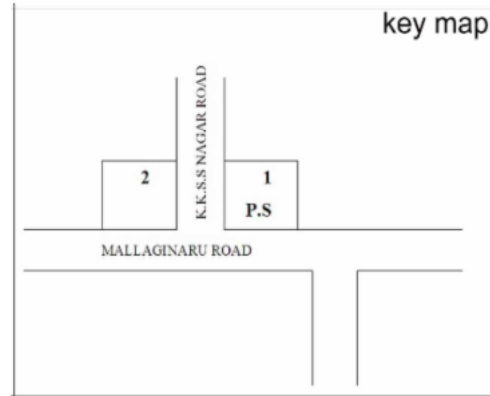

Google Map View

Polling Station Building Front View

Polling Station Front View

Cad View

Key MAP View

1 பெயர் : கண்ணன் தந்தை பெயர்: தாமோதரன் வீட்டு எண் : 1/7 வயது : 47 பாலினம் : ஆண்	ZAY0943027 Photo is available	2 பெயர் : ஜெய்கர்த்திக் தந்தை பெயர்: காளிமுத்து வீட்டு எண் : 1/45/3 வயது : 25 பாலினம் : ஆண்	ZAY1219542 Photo is available	3 பெயர் : விக்னேஷ் ராம் தந்தை பெயர்: காளிமுத்து வீட்டு எண் : 1-45-3 வயது : 25 பாலினம் : ஆண்	ZAY1744622 Photo is available
4 பெயர் : தாமரைச் செல்வி தந்தை பெயர்: வேதமுத்து வீட்டு எண் : 1-268 வயது : 40 பாலினம் : பெண்	ZAY0943076 Photo is available	5 பெயர் : ராபின்சன் டேவிட்ராஜ் தந்தை பெயர்: சாமுவேல் வீட்டு எண் : 1-549-1 வயது : 26 பாலினம் : ஆண்	ZAY1189240 Photo is available	6 பெயர் : சி.சரவணக்குமார் இதரர் பெயர்: ச.ரேகா வீட்டு எண் : 1/588/5/1 வயது : 40 பாலினம் : ஆண்	ZAY1860899 Photo is available
7 பெயர் : ச.வரஷினி தந்தை பெயர்: நா.சந்திரசேகரன் வீட்டு எண் : 1/667/1/2 வயது : 23 பாலினம் : பெண்	ZAY1848183 Photo is available	8 பெயர் : பானுப்ரியா கணவர் பெயர்: பரணீதரன் வீட்டு எண் : 1/686/2 வயது : 37 பாலினம் : பெண்	ZAY1219427 Photo is available	9 பெயர் : ஈ.விஜய் குமார் தந்தை பெயர்: ஈஸ்வரன் வீட்டு எண் : 1/916 வயது : 25 பாலினம் : ஆண்	ZAY1861129 Photo is available
10 பெயர் : ராகுல் கணேஷ் தந்தை பெயர்: கண்ணன் வீட்டு எண் : 1/927 வயது : 24 பாலினம் : ஆண்	ZAY1821032 Photo is available	11 பெயர் : பா.சம்புக்கா தந்தை பெயர்: வே.பாண்டியராஜ் வீட்டு எண் : 1/935/6 வயது : 27 பாலினம் : பெண்	ZAY1854454 Photo is available	12 பெயர் : பா.மோகன்லால் தந்தை பெயர்: வே.பாண்டியராஜ் வீட்டு எண் : 1/935/6 வயது : 25 பாலினம் : ஆண்	ZAY1856558 Photo is available
13 பெயர் : அபிஷேக் மகேஸ்வரன் தந்தை பெயர்: மகேஸ்வரன் வீட்டு எண் : 1/937 வயது : 20 பாலினம் : ஆண்	ZAY2096410 Photo is available	14 பெயர் : சு.சிவராமகிருஷ்ணன் தந்தை பெயர்: செ.சுந்தரமகாலிங்கம் வீட்டு எண் : 1/939/1 வயது : 25 பாலினம் : ஆண்	ZAY1856574 Photo is available	15 பெயர் : வே.சத்யபிரியா கணவர் பெயர்: தி.வசந்தகுமார் வீட்டு எண் : 1/960 வயது : 33 பாலினம் : பெண்	ZAY1854769 Photo is available
16 பெயர் : நாகலட்சுமி கணவர் பெயர்: லட்சுமணன் வீட்டு எண் : 1/972/8 வயது : 49 பாலினம் : பெண்	ZAY1821248 Photo is available	17 பெயர் : சின்ன லட்சுமணன் ல தாயின் பெயர்: நாகலட்சுமி ல வீட்டு எண் : 1/978/8 வயது : 33 பாலினம் : ஆண்	ZAY2057750 Photo is available	# 18 பெயர் : சரண்யா முருகேசன் கணவர் பெயர்: சின்ன லட்சுமணன் ல வீட்டு எண் : 1/978/8 வயது : 30 பாலினம் : பெண்	ZAY2059178 Photo is available
19 பெயர் : சதீஷ் தந்தை பெயர்: மதிவாணன் வீட்டு எண் : 1-982 வயது : 26 பாலினம் : ஆண்	ZAY1189281 Photo is available	20 பெயர் : ராம்குமார் தந்தை பெயர்: பாலமுருகன் வீட்டு எண் : 1/984 வயது : 24 பாலினம் : ஆண்	ZAY1744762 Photo is available	21 பெயர் : பானுமதி தந்தை பெயர்: பாலமுருகன் வீட்டு எண் : 1/984 வயது : 22 பாலினம் : பெண்	ZAY1925056 Photo is available
22 பெயர் : ச.ஜீவகுமார் தந்தை பெயர்: சந்திரசேகரன் வீட்டு எண் : 1/988 வயது : 23 பாலினம் : ஆண்	ZAY1857093 Photo is available	23 பெயர் : நாகஜோதி கணவர் பெயர்: சிவமணி வீட்டு எண் : 1/990 வயது : 55 பாலினம் : பெண்	ZAY1907153 Photo is available	24 பெயர் : சிவமணி தந்தை பெயர்: சந்திரசேகரன் வீட்டு எண் : 1/990 வயது : 55 பாலினம் : ஆண்	ZAY1907179 Photo is available
25 பெயர் : மாரிஸ்வரன் தந்தை பெயர்: ஜெயபால் வீட்டு எண் : 1-992 வயது : 31 பாலினம் : ஆண்	ZAY0942953 Photo is available	26 பெயர் : க.சரண்யா கணவர் பெயர்: வெங்கடேஷன் வீட்டு எண் : 1/1033 வயது : 27 பாலினம் : பெண்	ZAY1847086 Photo is available	27 பெயர் : க. மாரிக்குமார் தந்தை பெயர்: மூ.கருப்பசாமி வீட்டு எண் : 1 / 1045 வயது : 23 பாலினம் : ஆண்	ZAY1862036 Photo is available
28 பெயர் : ரேகா தந்தை பெயர்: கந்தசாமி வீட்டு எண் : 1-1067 வயது : 33 பாலினம் : பெண்	ZAY1744564 Photo is available	29 பெயர் : சுடர் ஓணி தந்தை பெயர்: மணி வீட்டு எண் : 1/1075 வயது : 25 பாலினம் : பெண்	ZAY1744648 Photo is available	30 பெயர் : தி.அன்பு மலர் தந்தை பெயர்: அ.திருப்பதி ராஜன் வீட்டு எண் : 1/1104/2 வயது : 24 பாலினம் : பெண்	ZAY1847862 Photo is available