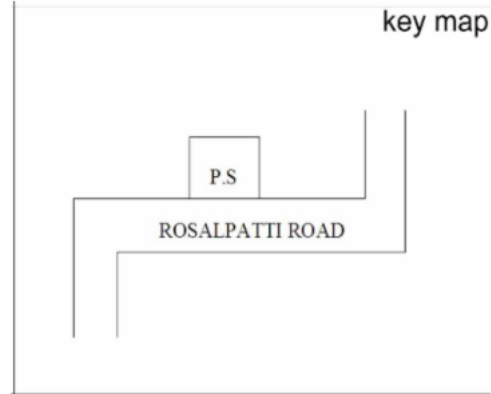

Cad View

Key MAP View