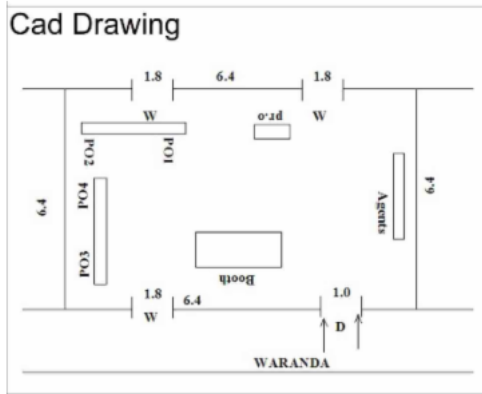

Nazri Naksha

Google Map View

Polling Station Building Front View

Polling Station Front View

Cad View

Key MAP View

1 பெயர் : பாலமுருகன் தந்தை பெயர்: கல்யாணசுந்தரம் வீட்டு எண் : 1-404 வயது : 28 பாலினம் : ஆண்	ZAY1119379	Photo is available	2 பெயர் : காமாட்சிராஜன் தந்தை பெயர்: வெள்ளைச்சாமி வீட்டு எண் : 1/614/2, வயது : 50 பாலினம் : ஆண்	ZAY0563908	Photo is available	3 பெயர் : நவரத்தினம் கணவர் பெயர்: தனபால் வீட்டு எண் : 1-1066 வயது : 80 பாலினம் : பெண்	ZAY1257732	Photo is available
4 பெயர் : பால்ராஜ் தந்தை பெயர்: தங்கமாரியப்பன் வீட்டு எண் : 1/1423 வயது : 43 பாலினம் : ஆண்	ZAY0192625	Photo is available	5 பெயர் : மணிகண்டன் தந்தை பெயர்: பரமசிவம் வீட்டு எண் : 1-1503 வயது : 25 பாலினம் : ஆண்	ZAY1745066	Photo is available	6 பெயர் : சுந்தர் தந்தை பெயர்: தவிடன் வீட்டு எண் : 1 1521 வயது : 26 பாலினம் : ஆண்	ZAY1822360	Photo is available
7 பெயர் : கண்ணன் தந்தை பெயர்: பாலசுந்தரமணியன் வீட்டு எண் : 1/1522 வயது : 26 பாலினம் : ஆண்	ZAY1745108	Photo is available	8 பெயர் : அருந்தில்வடிவு தந்தை பெயர்: ராதாகிருஷ்ணன் வீட்டு எண் : 1-1735-1 வயது : 36 பாலினம் : பெண்	ZAY0564062	Photo is available	9 பெயர் : கார்த்திகா இதரர் பெயர்: ராஜா வீட்டு எண் : 1-1789-1 வயது : 48 பாலினம் : பெண்	ZAY1745041	Photo is available
10 பெயர் : ஜெயந்தி தந்தை பெயர்: பன்னீர்செல்வம் வீட்டு எண் : 1/1876 வயது : 20 பாலினம் : பெண்	ZAY2015642	Photo is available	11 பெயர் : மல்லிகா தந்தை பெயர்: முருகன் வீட்டு எண் : 1/1942-1 வயது : 24 பாலினம் : பெண்	ZAY1919349	Photo is available	12 பெயர் : அனுராதா பாலகிருஷ்ணன் தந்தை பெயர்: தந்தை வீட்டு எண் : 1/2046/2 வயது : 25 பாலினம் : பெண்	ZAY1878008	Photo is available
13 பெயர் : வசந்தா கணவர் பெயர்: சங்கரநாராயனார் வீட்டு எண் : 1-2208 வயது : 79 பாலினம் : பெண்	ZAY0515965	Photo is available	14 பெயர் : முத்துபாரதி தந்தை பெயர்: மாரீஸ்வரன் வீட்டு எண் : 1-2408 வயது : 25 பாலினம் : பெண்	ZAY1190925	Photo is available	15 பெயர் : பாண்டீஸ்வரி தந்தை பெயர்: முருகன் வீட்டு எண் : 1/2921 வயது : 26 பாலினம் : பெண்	ZAY1191055	Photo is available
16 பெயர் : அழகுசுந்தரி தந்தை பெயர்: பாலசுப்பிரமணியன் வீட்டு எண் : 1/2997 வயது : 20 பாலினம் : பெண்	ZAY2015634	Photo is available	17 பெயர் : த.ராம லிங்கம் தந்தை பெயர்: தங்கவேலு வீட்டு எண் : 1/3011 வயது : 23 பாலினம் : ஆண்	ZAY1874775	Photo is available	S 18 பெயர் : ப.பாண்டீஸ்வரி தந்தை பெயர்: ராபரம்சிவம் வீட்டு எண் : 1/3022 வயது : 24 பாலினம் : பெண்	ZAY1878024	Photo is available
# 19 பெயர் : மகேந்திரன் ரா தந்தை பெயர்: ராஜா வீட்டு எண் : 1 3027 வயது : 28 பாலினம் : ஆண்	ZAY1821727	Photo is available	20 பெயர் : முத்துக்குமார் தந்தை பெயர்: ராஜா வீட்டு எண் : 1 3027 வயது : 25 பாலினம் : ஆண்	ZAY1821545	Photo is available	21 பெயர் : மாரிக்கனி தந்தை பெயர்: முனியாண்டி வீட்டு எண் : 1-3066-1 வயது : 51 பாலினம் : ஆண்	ZAY1119403	Photo is available
22 பெயர் : மீனாட்சி கணவர் பெயர்: மாரிகனி வீட்டு எண் : 1/3066/1 வயது : 47 பாலினம் : பெண்	ZAY2011765	Photo is available	23 பெயர் : காளிதாஸ் தந்தை பெயர்: வேல்முருகன் வீட்டு எண் : 1/3069 வயது : 22 பாலினம் : ஆண்	ZAY2014686	Photo is available	24 பெயர் : விஜயகுமார் தந்தை பெயர்: வேல்முருகன் வீட்டு எண் : 1/3069 வயது : 20 பாலினம் : ஆண்	ZAY2014694	Photo is available
25 பெயர் : காளிதாஸ் தந்தை பெயர்: வேல்முருகன் வீட்டு எண் : 1/3078 வயது : 24 பாலினம் : ஆண்	ZAY2015717	Photo is available	26 பெயர் : முத்துமாரி கணவர் பெயர்: ஜெகதீசன் வீட்டு எண் : 1-3085 வயது : 41 பாலினம் : பெண்	ZAY1190990	Photo is available	27 பெயர் : வீரலெட்சுமி கணவர் பெயர்: முருகன் வீட்டு எண் : 1-3094 வயது : 33 பாலினம் : பெண்	ZAY1190982	Photo is available
28 பெயர் : சஞ்சீவி தந்தை பெயர்: சின்னசுப்பையா வீட்டு எண் : 1-3850-3 வயது : 52 பாலினம் : ஆண்	MNL1320985	Photo is available	29 பெயர் : வேதா தாயின் பெயர்: தெய்வபிரியா வீட்டு எண் : 1/3959/4 வயது : 22 பாலினம் : பெண்	ZAY2015683	Photo is available	30 பெயர் : ஹேமச்சந்திரன் தந்தை பெயர்: ராமமூர்த்தி வீட்டு எண் : 1/3959/4 வயது : 20 பாலினம் : ஆண்	ZAY2014678	Photo is available