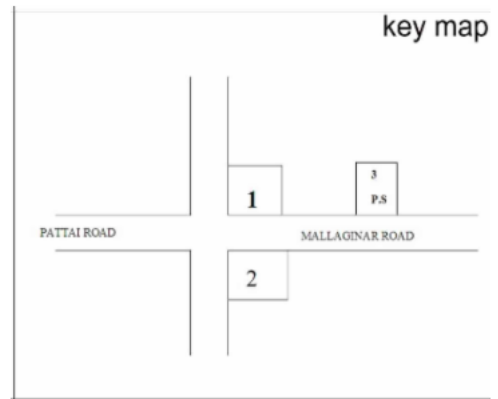

Nazri Naksha

Google Map View

Polling Station Building Front View

Polling Station Front View

Cad View

Key MAP View

1 பெயர் : பாலமுருகன் தந்தை பெயர்: கல்யாணசுந்தரம் வீட்டு எண் : 1-404 வயது : 28 பாலினம் : ஆண்	ZAY1119379	Photo is available	2 பெயர் : காமாட்சிராஜன் தந்தை பெயர்: வெள்ளைச்சாமி வீட்டு எண் : 1/614/2, வயது : 50 பாலினம் : ஆண்	ZAY0563908	Photo is available	3 பெயர் : நவரத்தினம் கணவர் பெயர்: தனபால் வீட்டு எண் : 1-1066 வயது : 80 பாலினம் : பெண்	ZAY1257732	Photo is available
4 பெயர் : பால்ராஜ் தந்தை பெயர்: தங்கமாரியப்பன் வீட்டு எண் : 1/1423 வயது : 43 பாலினம் : ஆண்	ZAY0192625	Photo is available	5 பெயர் : மணிகண்டன் தந்தை பெயர்: பரமசிவம் வீட்டு எண் : 1-1503 வயது : 25 பாலினம் : ஆண்	ZAY1745066	Photo is available	6 பெயர் : சுந்தர் தந்தை பெயர்: தவிடன் வீட்டு எண் : 1 1521 வயது : 26 பாலினம் : ஆண்	ZAY1822360	Photo is available
7 பெயர் : கண்ணன் தந்தை பெயர்: பாலசுந்தரமணியன் வீட்டு எண் : 1/1522 வயது : 26 பாலினம் : ஆண்	ZAY1745108	Photo is available	8 பெயர் : அருந்தில்வடிவு தந்தை பெயர்: ராதாகிருஷ்ணன் வீட்டு எண் : 1-1735-1 வயது : 36 பாலினம் : பெண்	ZAY0564062	Photo is available	9 பெயர் : கார்த்திகா இதரர் பெயர்: ராஜா வீட்டு எண் : 1-1789-1 வயது : 48 பாலினம் : பெண்	ZAY1745041	Photo is available
10 பெயர் : ஜெயந்தி தந்தை பெயர்: பன்னீர்செல்வம் வீட்டு எண் : 1/1876 வயது : 20 பாலினம் : பெண்	ZAY2015642	Photo is available	11 பெயர் : மல்லிகா தந்தை பெயர்: முருகன் வீட்டு எண் : 1/1942-1 வயது : 24 பாலினம் : பெண்	ZAY1919349	Photo is available	12 பெயர் : அனுராதா பாலகிருஷ்ணன் தந்தை பெயர்: தந்தை வீட்டு எண் : 1/2046/2 வயது : 25 பாலினம் : பெண்	ZAY1878008	Photo is available
13 பெயர் : வசந்தா கணவர் பெயர்: சங்கரநாராயனார் வீட்டு எண் : 1-2208 வயது : 79 பாலினம் : பெண்	ZAY0515965	Photo is available	14 பெயர் : முத்துபாரதி தந்தை பெயர்: மாரீஸ்வரன் வீட்டு எண் : 1-2408 வயது : 25 பாலினம் : பெண்	ZAY1190925	Photo is available	15 பெயர் : பாண்டீஸ்வரி தந்தை பெயர்: முருகன் வீட்டு எண் : 1/2921 வயது : 26 பாலினம் : பெண்	ZAY1191055	Photo is available
16 பெயர் : அழகுசுந்தரி தந்தை பெயர்: பாலசுப்பிரமணியன் வீட்டு எண் : 1/2997 வயது : 20 பாலினம் : பெண்	ZAY2015634	Photo is available	17 பெயர் : த.ராம லிங்கம் தந்தை பெயர்: தங்கவேலு வீட்டு எண் : 1/3011 வயது : 23 பாலினம் : ஆண்	ZAY1874775	Photo is available	S 18 பெயர் : ப.பாண்டீஸ்வரி தந்தை பெயர்: ராபரம்சிவம் வீட்டு எண் : 1/3022 வயது : 24 பாலினம் : பெண்	ZAY1878024	Photo is available
# 19 பெயர் : மகேந்திரன் ரா தந்தை பெயர்: ராஜா வீட்டு எண் : 1 3027 வயது : 28 பாலினம் : ஆண்	ZAY1821727	Photo is available	20 பெயர் : முத்துக்குமார் தந்தை பெயர்: ராஜா வீட்டு எண் : 1 3027 வயது : 25 பாலினம் : ஆண்	ZAY1821545	Photo is available	21 பெயர் : மாரிக்கனி தந்தை பெயர்: முனியாண்டி வீட்டு எண் : 1-3066-1 வயது : 51 பாலினம் : ஆண்	ZAY1119403	Photo is available
22 பெயர் : மீனாட்சி கணவர் பெயர்: மாரிகனி வீட்டு எண் : 1/3066/1 வயது : 47 பாலினம் : பெண்	ZAY2011765	Photo is available	23 பெயர் : காளிதாஸ் தந்தை பெயர்: வேல்முருகன் வீட்டு எண் : 1/3069 வயது : 22 பாலினம் : ஆண்	ZAY2014686	Photo is available	24 பெயர் : விஜயகுமார் தந்தை பெயர்: வேல்முருகன் வீட்டு எண் : 1/3069 வயது : 20 பாலினம் : ஆண்	ZAY2014694	Photo is available
25 பெயர் : காளிதாஸ் தந்தை பெயர்: வேல்முருகன் வீட்டு எண் : 1/3078 வயது : 24 பாலினம் : ஆண்	ZAY2015717	Photo is available	26 பெயர் : முத்துமாரி கணவர் பெயர்: ஜெகதீசன் வீட்டு எண் : 1-3085 வயது : 41 பாலினம் : பெண்	ZAY1190990	Photo is available	27 பெயர் : வீரலெட்சுமி கணவர் பெயர்: முருகன் வீட்டு எண் : 1-3094 வயது : 33 பாலினம் : பெண்	ZAY1190982	Photo is available
28 பெயர் : சஞ்சீவி தந்தை பெயர்: சின்னசுப்பையா வீட்டு எண் : 1-3850-3 வயது : 52 பாலினம் : ஆண்	MNL1320985	Photo is available	29 பெயர் : வேதா தாயின் பெயர்: தெய்வபிரியா வீட்டு எண் : 1/3959/4 வயது : 22 பாலினம் : பெண்	ZAY2015683	Photo is available	30 பெயர் : ஹேமச்சந்திரன் தந்தை பெயர்: ராமமூர்த்தி வீட்டு எண் : 1/3959/4 வயது : 20 பாலினம் : ஆண்	ZAY2014678	Photo is available