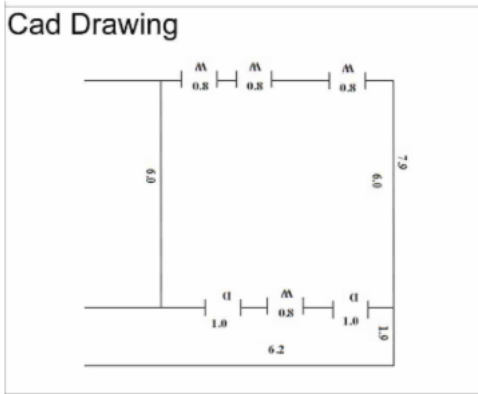

Google Map View

Polling Station Building Front View

Polling Station Front View

Cad View

Key MAP View

1 பெயர் : கார்த்திக் தந்தை பெயர்: பரமசிவம் வீட்டு எண் : 1-31 வயது : 41 பாலினம் : ஆண்	ZAY1066315 Photo is available	2 பெயர் : ஸ்டீபன் ராஜ் தந்தை பெயர்: ராஜமாணிக்கம் வீட்டு எண் : 1-159 வயது : 32 பாலினம் : ஆண்	ZAY0834564 Photo is available	3 பெயர் : பேச்சியம்மாள் தந்தை பெயர்: ராமர் வீட்டு எண் : 1-287 வயது : 26 பாலினம் : பெண்	ZAY1150507 Photo is available
4 பெயர் : முருகன் பாபு தந்தை பெயர்: கண்ணன் வீட்டு எண் : 1-662 வயது : 30 பாலினம் : ஆண்	ZAY0891705 Photo is available	5 பெயர் : சாருமதி தாயின் பெயர்: செல்வி வீட்டு எண் : 1/1034 வயது : 26 பாலினம் : பெண்	ZAY1822600 Photo is available	6 பெயர் : ராஜபாண்டி தந்தை பெயர்: லட்சுமணன் வீட்டு எண் : 1-1288 வயது : 32 பாலினம் : ஆண்	ZAY0892083 Photo is available
7 பெயர் : சுப்பிரமணியன் தந்தை பெயர்: இரத்தினசாமி வீட்டு எண் : 1-1379 வயது : 79 பாலினம் : ஆண்	ZAY0834341 Photo is available	8 பெயர் : புஷ்பராணி தந்தை பெயர்: கதிர்வேல்பாண்டியன் வீட்டு எண் : 1-1379 வயது : 27 பாலினம் : பெண்	ZAY1157239 Photo is available	9 பெயர் : சிவகுரு தந்தை பெயர்: சுப்புராஜ் வீட்டு எண் : 1/1496 வயது : 28 பாலினம் : ஆண்	ZAY1257294 Photo is available
10 பெயர் : மதுபாலா தந்தை பெயர்: கருப்பையா வீட்டு எண் : 1-1500 வயது : 27 பாலினம் : பெண்	ZAY1142611 Photo is available	11 பெயர் : சரவணன் ப தந்தை பெயர்: பரமசிவம் வீட்டு எண் : 1/1503 செல்வ காளியம்மன் கோவில் வயது : 23 பாலினம் : ஆண்	ZAY2051373 Photo is available	12 பெயர் : சும்தி கணவர் பெயர்: ராஜா சாகுல் ஹமீத் வீட்டு எண் : 1/1680-1 வயது : 27 பாலினம் : பெண்	ZAY1908433 Photo is available
13 பெயர் : ராஜா ஷாகுல் ஹமீத் தந்தை பெயர்: ஜாஹிர் உசேன் வீட்டு எண் : 1/1680/1 வயது : 26 பாலினம் : ஆண்	ZAY1908441 Photo is available	14 பெயர் : செல்வம் தந்தை பெயர்: பாண்டி வீட்டு எண் : 1-1689-1 வயது : 26 பாலினம் : ஆண்	ZAY1745587 Photo is available	15 பெயர் : கார்த்திக் தந்தை பெயர்: பாண்டி வீட்டு எண் : 1-1689-1 வயது : 24 பாலினம் : ஆண்	ZAY1745603 Photo is available
16 பெயர் : சர்மிளா தந்தை பெயர்: சந்திரன் வீட்டு எண் : 1-1690 வயது : 33 பாலினம் : பெண்	ZAY0892133 Photo is available	17 பெயர் : மகேந்திரன் தந்தை பெயர்: பாண்டி வீட்டு எண் : 1-1692 வயது : 20 பாலினம் : ஆண்	ZAY1991819 Photo is available	18 பெயர் : மனோஜ் தந்தை பெயர்: பாண்டி வீட்டு எண் : 1-1735 வயது : 29 பாலினம் : ஆண்	ZAY1041730 Photo is available
19 பெயர் : ராஜலட்சுமி கணவர் பெயர்: மணிகண்டன் வீட்டு எண் : 1/1735/1 வயது : 34 பாலினம் : பெண்	ZAY2130995 Photo is available	20 பெயர் : கண்ணகி கணவர் பெயர்: அருள்ராஜ் வீட்டு எண் : 1-1860 வயது : 44 பாலினம் : பெண்	ZAY1745652 Photo is available	21 பெயர் : அருள்ராஜ் தந்தை பெயர்: பாக்கியநாதன் வீட்டு எண் : 1/1860 வயது : 44 பாலினம் : ஆண்	ZAY1792274 Photo is available
22 பெயர் : சந்திரசேகர் தந்தை பெயர்: ராஜாமணி வீட்டு எண் : 1-1860-20 வயது : 58 பாலினம் : ஆண்	ZAY0892042 Photo is available	23 பெயர் : கெங்காதேவி கணவர் பெயர்: சந்திரசேகர் வீட்டு எண் : 1-1860-20 வயது : 49 பாலினம் : பெண்	ZAY0891895 Photo is available	24 பெயர் : சசிதேவி கணவர் பெயர்: காஜாமைதீன் வீட்டு எண் : 1-1860-20 வயது : 46 பாலினம் : பெண்	ZAY0891887 Photo is available
25 பெயர் : மாரியம்மாள் கணவர் பெயர்: பூமிநாதன் வீட்டு எண் : 1-1883 வயது : 49 பாலினம் : பெண்	ZAY1230424 Photo is available	26 பெயர் : தீபுராணி தந்தை பெயர்: வள்ளுவம் படித்த வள்ளல் வீட்டு எண் : 1-1922-2 வயது : 31 பாலினம் : பெண்	ZAY0834200 Photo is available	27 பெயர் : சுப்பிரமணியன் தந்தை பெயர்: மாரியப்பன் வீட்டு எண் : 1-1941 வயது : 61 பாலினம் : ஆண்	ZAY0891978 Photo is available
28 பெயர் : ராஜலட்சுமி கணவர் பெயர்: கோபால் வீட்டு எண் : 1-1943 வயது : 32 பாலினம் : பெண்	ZAY0891556 Photo is available	29 பெயர் : இசக்கி முத்து தந்தை பெயர்: முருகன் வீட்டு எண் : 1-1946-10 வயது : 30 பாலினம் : ஆண்	ZAY0834176 Photo is available	30 பெயர் : பாஸ்கரன் தந்தை பெயர்: குருசாமி வீட்டு எண் : 1/2003/1 வயது : 57 பாலினம் : ஆண்	ZAY1846534 Photo is available