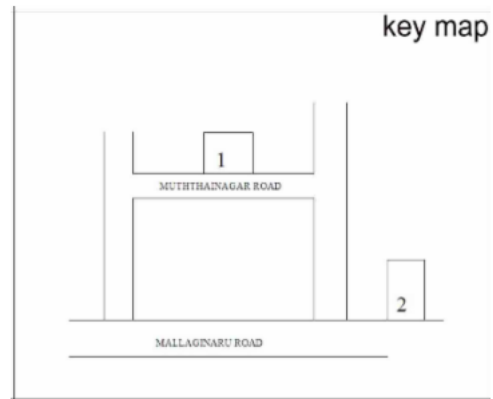

Key MAP View