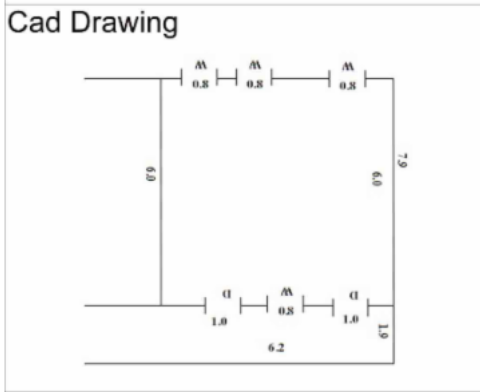

Cad View

Key MAP View