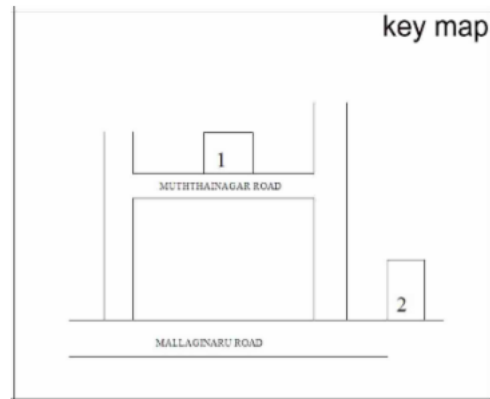

4. வாக்காளர்களின் எண்ணிக்கை

தொடங்கும் வரிசை எண்	முடியும் வரிசை எண்.	நிகர வாக்காளர்களின் எண்ணிக்கை			
		ஆண்	பெண்	மூன்றாம் பாலினம்	மொத்தம்
1	708	335	370	0	705

கையொப்பம்

Nazri Naksha

Google Map View

Polling Station Building Front View

Polling Station Front View

Cad View

Key MAP View

சட்டமன்றத் தொகுதியின் எண் மற்றும் பெயர் : 206-விருதுநகர்
பிரிவு எண் மற்றும் பெயர் 1-ரோசல்பட்டி(வ.கி), ரோசல்பட்டி (ஊ), வார்டு 2 ஜக்கதேவி நகர்

பாகம் எண் : 193