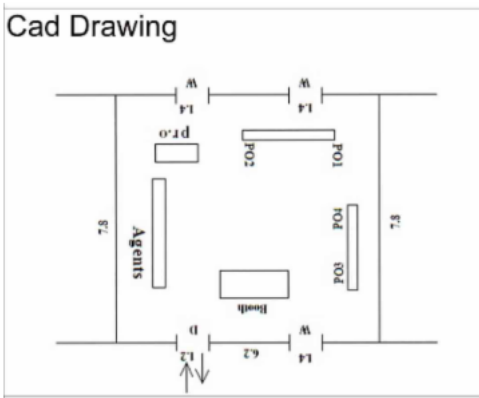

Google Map View

Polling Station Building Front View

Polling Station Front View

Cad View

Key MAP View

1 பெயர் : மலர்கொடி கணவர் பெயர்: ஜெயபால் வீட்டு எண் : 1-25D வயது : 68 பாலினம் : பெண் Photo is available	MNL1971985	2 பெயர் : ரவிசங்கர் தந்தை பெயர்: பரமசிவம் வீட்டு எண் : 1-622-16 வயது : 52 பாலினம் : ஆண் Photo is available	ZAY0193615	3 பெயர் : முருகன் தந்தை பெயர்: ராமர் வீட்டு எண் : 1-1009 வயது : 49 பாலினம் : ஆண் Photo is available	ZAY1678499
4 பெயர் : சுனில்குமார் தந்தை பெயர்: விக்னேஷ்வரன் வீட்டு எண் : 1-1019 வயது : 29 பாலினம் : ஆண் Photo is available	ZAY0990853	5 பெயர் : வினோத்குமார் தந்தை பெயர்: விஜயகுமார் வீட்டு எண் : 1/1023/6 வயது : 26 பாலினம் : ஆண் Photo is available	ZAY1165059	6 பெயர் : காளீஸ்வரி கணவர் பெயர்: ஜெயராஜ் வீட்டு எண் : 1-1105-9 வயது : 65 பாலினம் : பெண் Photo is available	ZAY0406215
7 பெயர் : கணேஷ்குமார் தந்தை பெயர்: ஜெயராஜ் வீட்டு எண் : 1-1105-9 வயது : 44 பாலினம் : ஆண் Photo is available	ZAY0406223	8 பெயர் : முருகேசன் தந்தை பெயர்: ஜெயராஜ் வீட்டு எண் : 1-1105-10 வயது : 47 பாலினம் : ஆண் Photo is available	ZAY0990861	9 பெயர் : பொன்மணி தந்தை பெயர்: சங்கரலிங்கம் வீட்டு எண் : 1-1134 வயது : 34 பாலினம் : பெண் Photo is available	ZAY0566885
10 பெயர் : பார்த்தசாரதி தந்தை பெயர்: ஆனந்தகுமார் வீட்டு எண் : 1/1155/3 வயது : 24 பாலினம் : ஆண் Photo is available	ZAY1908250	11 பெயர் : சையது முக்தார் பாதுஷா -- தந்தை பெயர்: பஷீர் அகமது -- வீட்டு எண் : 1-1183-1 வயது : 37 பாலினம் : ஆண் Photo is available	ZAY0836254	12 பெயர் : நிஷாபேகம் கணவர் பெயர்: சையது முக்தார் பாதுஷா வீட்டு எண் : 1-1183-1 வயது : 36 பாலினம் : பெண் Photo is available	ZAY0836262
13 பெயர் : இளங்கோ தந்தை பெயர்: மாரியப்பன் வீட்டு எண் : 1/1212 வயது : 60 பாலினம் : ஆண் Photo is available	ZAY1678507	14 பெயர் : நாகஜோதி கணவர் பெயர்: இளங்கோ வீட்டு எண் : 1/1212 வயது : 56 பாலினம் : பெண் Photo is available	ZAY1679208	15 பெயர் : முத்து ராஜா தந்தை பெயர்: இளங்கோ வீட்டு எண் : 1/1212 வயது : 25 பாலினம் : ஆண் Photo is available	ZAY1873645
16 பெயர் : ராஜேஸ்வரி தந்தை பெயர்: பரமசிவம் வீட்டு எண் : 1-1316-B வயது : 55 பாலினம் : பெண் Photo is available	MNL1267921	17 பெயர் : பாலமுருகன் தந்தை பெயர்: பரமசிவம் வீட்டு எண் : 1-1316-B வயது : 52 பாலினம் : ஆண் Photo is available	ZAY1678515	18 பெயர் : சிவசக்தி தந்தை பெயர்: வேலாயுதம் வீட்டு எண் : 1/1406 வயது : 24 பாலினம் : பெண் Photo is available	ZAY1972959
19 பெயர் : லட்சுமணன் தந்தை பெயர்: கோபாகிருஷ்ணன் வீட்டு எண் : 1-1416 வயது : 73 பாலினம் : ஆண் Photo is available	ZAY1678523	20 பெயர் : சித்ரா கணவர் பெயர்: லட்சுமணன் வீட்டு எண் : 1-1416 வயது : 69 பாலினம் : பெண் Photo is available	ZAY1678531	21 பெயர் : உமாமகேஸ்வரி கணவர் பெயர்: தேவராஜ் வீட்டு எண் : 1-1469 வயது : 43 பாலினம் : பெண் Photo is available	ZAY0746453
22 பெயர் : செந்தில்அரசு தந்தை பெயர்: கந்தசாமி வீட்டு எண் : 1-1568 வயது : 56 பாலினம் : ஆண் Photo is available	MNL5079595	23 பெயர் : அருணாசெல்வி கணவர் பெயர்: செந்தில்அரசு வீட்டு எண் : 1-1568 வயது : 49 பாலினம் : பெண் Photo is available	MNL5079470	24 பெயர் : ரஞ்சித் தந்தை பெயர்: செந்தில் அரசு வீட்டு எண் : 1-1568-9 வயது : 25 பாலினம் : ஆண் Photo is available	ZAY1230150
25 பெயர் : சந்திரசேகர் தந்தை பெயர்: ஆறுமுகம் வீட்டு எண் : 1-1584 வயது : 51 பாலினம் : ஆண் Photo is available	MNL1267723	26 பெயர் : பரமசிவம் தந்தை பெயர்: ஆறுமுகம் வீட்டு எண் : 1-1584 வயது : 49 பாலினம் : ஆண் Photo is available	MNL2014918	27 பெயர் : மணிகண்டன் தந்தை பெயர்: மாரியப்பன் வீட்டு எண் : 1-1592 வயது : 35 பாலினம் : ஆண் Photo is available	ZAY0893594
28 பெயர் : முத்துமாரி கணவர் பெயர்: கிருஷ்ணன் வீட்டு எண் : 1-1658 வயது : 44 பாலினம் : பெண் Photo is available	ZAY0456269	29 பெயர் : லட்சுமிபிரபா கணவர் பெயர்: தனசேகரன் வீட்டு எண் : 1-1763 வயது : 44 பாலினம் : பெண் Photo is available	ZAY1088640	30 பெயர் : கார்த்திகேயராஜன் தந்தை பெயர்: மாரியப்பன் வீட்டு எண் : 1-1796 வயது : 50 பாலினம் : ஆண் Photo is available	ZAY0121954