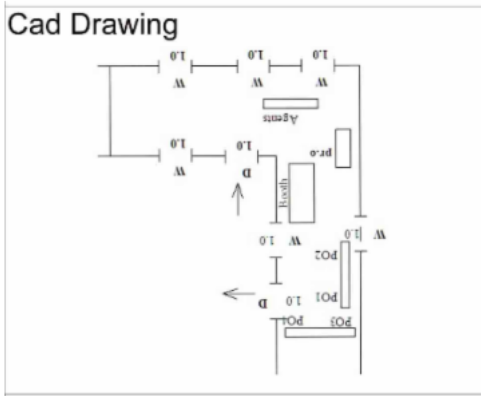

Google Map View

Polling Station Building Front View

Polling Station Front View

Cad View

Key MAP View

1 பெயர் : மாரியம்மாள் கணவர் பெயர் : தங்கராஜ் வீட்டு எண் : 1-21 வயது : 47 பாலினம் : பெண்	ZAY0664854 Photo is available	2 பெயர் : பாண்டிஸ்வரன் தந்தை பெயர் : மாரியம்மாள் வீட்டு எண் : 1-21 வயது : 29 பாலினம் : ஆண்	ZAY1119809 Photo is available	3 பெயர் : ராமலட்சுமி கணவர் பெயர் : குருசாமி வீட்டு எண் : 1-27 வயது : 36 பாலினம் : பெண்	ZAY0664912 Photo is available
4 பெயர் : செல்லாண்டி தந்தை பெயர் : அழகர்சாமி வீட்டு எண் : 1-65 வயது : 33 பாலினம் : ஆண்	ZAY0664904 Photo is available	5 பெயர் : முருகேஸ்வரி கணவர் பெயர் : செல்லாண்டி வீட்டு எண் : 1-65-1 வயது : 33 பாலினம் : பெண்	ZAY1119825 Photo is available	6 பெயர் : மணி கணவர் பெயர் : முத்துப்பாண்டி வீட்டு எண் : 1-79-C வயது : 40 பாலினம் : பெண்	ZAY0664920 Photo is available
7 பெயர் : முத்துமுணியப்பன் தந்தை பெயர் : சுந்தரம் வீட்டு எண் : 1-79D வயது : 33 பாலினம் : ஆண்	ZAY0664938 Photo is available	8 பெயர் : முத்துலட்சுமி தந்தை பெயர் : சுந்தரம் வீட்டு எண் : 1-79D வயது : 32 பாலினம் : பெண்	ZAY0664946 Photo is available	9 பெயர் : கணேசன் தந்தை பெயர் : காளிமுத்து வீட்டு எண் : 1-88 வயது : 54 பாலினம் : ஆண்	ZAY0746958 Photo is available
10 பெயர் : பாஸ்கர் தந்தை பெயர் : கணேசன் வீட்டு எண் : 1/88 வயது : 21 பாலினம் : ஆண்	ZAY1944735 Photo is available	11 பெயர் : லட்சுமணன் தந்தை பெயர் : ராமசந்திரன் வீட்டு எண் : 1-139 வயது : 45 பாலினம் : ஆண்	MNL2509057 Photo is available	12 பெயர் : விஜயலட்சுமி கணவர் பெயர் : லட்சுமணன் வீட்டு எண் : 1-139 வயது : 31 பாலினம் : பெண்	ZAY1143023 Photo is available
E 13 பெயர் : மரகதம் கணவர் பெயர் : முத்து வீட்டு எண் : 1-177 வயது : 79 பாலினம் : பெண்	ZAY0517540 Photo is available	14 பெயர் : மாரிச்சாமி தந்தை பெயர் : தங்கராசு வீட்டு எண் : 1-183 வயது : 28 பாலினம் : ஆண்	ZAY1119783 Photo is available	15 பெயர் : சரத் தந்தை பெயர் : வெங்கடேஷ் வீட்டு எண் : 1/183 வயது : 24 பாலினம் : ஆண்	ZAY1979764 Photo is available
16 பெயர் : ஜெயசித்ரா கணவர் பெயர் : சண்முகபாண்டியன் வீட்டு எண் : 2-26 வயது : 35 பாலினம் : பெண்	ZAY0775965 Photo is available	17 பெயர் : மரகதவள்ளி கணவர் பெயர் : கிருஷ்ணநாராயணன் வீட்டு எண் : 2-28 வயது : 34 பாலினம் : பெண்	ZAY0991166 Photo is available	18 பெயர் : சுப்புராஜ் தந்தை பெயர் : அழகர்சாமி வீட்டு எண் : 2-32 வயது : 57 பாலினம் : ஆண்	MNL2508265 Photo is available
19 பெயர் : மாரீஸ்வரி கணவர் பெயர் : சுப்புராஜ் வீட்டு எண் : 2-32 வயது : 55 பாலினம் : பெண்	MNL1862598 Photo is available	20 பெயர் : கிரகவேல் தந்தை பெயர் : குருசாமி வீட்டு எண் : 2/35 வயது : 60 பாலினம் : ஆண்	ZAY2058204 Photo is available	21 பெயர் : மாரியம்மாள் கணவர் பெயர் : கிரகவேல் வீட்டு எண் : 2/35 வயது : 58 பாலினம் : பெண்	ZAY2052587 Photo is available
22 பெயர் : யுவநீர் தந்தை பெயர் : ரமேஷ் வீட்டு எண் : 2/48 வயது : 25 பாலினம் : பெண்	ZAY1794940 Photo is available	23 பெயர் : சுஜா தாயின் பெயர் : கௌரி வீட்டு எண் : 2/91 வயது : 24 பாலினம் : பெண்	ZAY1944024 Photo is available	24 பெயர் : பாண்டிஸ்வரி கணவர் பெயர் : பாலகுரு வீட்டு எண் : 2-103 வயது : 36 பாலினம் : பெண்	ZAY1042654 Photo is available
25 பெயர் : சாந்தி கணவர் பெயர் : சரவணன் வீட்டு எண் : 2-237 வயது : 41 பாலினம் : பெண்	ZAY0837393 Photo is available	26 பெயர் : முத்துக்குமார் தாயின் பெயர் : கருப்பாயி வீட்டு எண் : 2E வயது : 56 பாலினம் : ஆண்	ZAY1584507 Photo is available	27 பெயர் : அழகர்சாமி தந்தை பெயர் : அழகுமலை வீட்டு எண் : 3-7 வயது : 52 பாலினம் : ஆண்	ZAY0664789 Photo is available
28 பெயர் : செல்லக்கண்ணு தந்தை பெயர் : அழகர்சாமி வீட்டு எண் : 3-7 வயது : 48 பாலினம் : ஆண்	ZAY0664763 Photo is available	29 பெயர் : யோகாபிரபா தந்தை பெயர் : மாணிக்கம் வீட்டு எண் : 3/8-1 வயது : 19 பாலினம் : பெண்	ZAY2066678 Photo is available	30 பெயர் : பெரியகருப்பன் தந்தை பெயர் : பெத்தான் வீட்டு எண் : 3-54 வயது : 32 பாலினம் : ஆண்	ZAY0664987 Photo is available