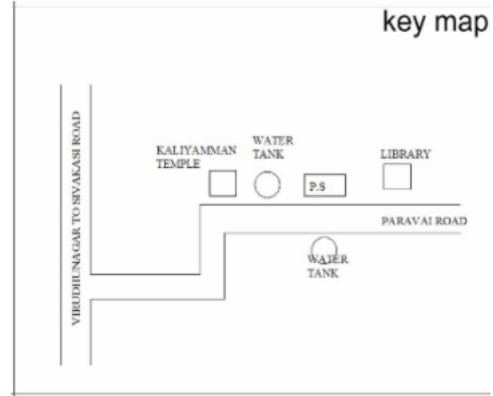

Key MAP View