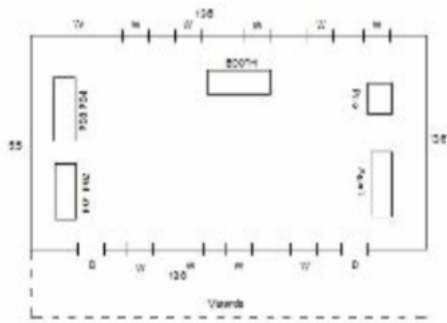

Polling Station Front View

Cad View

Key MAP View

Cad Drawing

key map

1	ZAY0007096	பெயர் : ராமர் தந்தை பெயர்: துரைச்சாமி வீட்டு எண் : 1 வயது : 43 பாலினம் : ஆண்	Photo is available	2	ZAY0006734	பெயர் : அழகுஜோதி தாயின் பெயர்: பாக்கியம் வீட்டு எண் : 1 வயது : 38 பாலினம் : பெண்	Photo is available	3	ZAY0007054	பெயர் : முனியம்மாள் கணவர் பெயர்: முருகன் வீட்டு எண் : 1-6 வயது : 51 பாலினம் : பெண்	Photo is available
4	ZAY1187764	பெயர் : முத்துக்குமார் தந்தை பெயர்: பாலசுப்ரமணியன் வீட்டு எண் : 1-9 வயது : 26 பாலினம் : ஆண்	Photo is available	5	ZAY0167593	பெயர் : முருகேஸ்வரி கணவர் பெயர்: தங்கம் வீட்டு எண் : 1-15 வயது : 49 பாலினம் : பெண்	Photo is available	6	ZAY1223445	பெயர் : வள்ளியம்மாள் கணவர் பெயர்: முனியசாமி வீட்டு எண் : 1-87 வயது : 60 பாலினம் : பெண்	Photo is available
7	ZAY0006932	பெயர் : ஜெயலட்சுமி கணவர் பெயர்: ராஜேந்திரன் வீட்டு எண் : 1-87 வயது : 45 பாலினம் : பெண்	Photo is available	8	MNL1215730	பெயர் : சக்தி கணவர் பெயர்: அழகுச்சாமி வீட்டு எண் : 2 வயது : 73 பாலினம் : பெண்	Photo is available	9	ZAY0006924	பெயர் : கூடம்மாள் கணவர் பெயர்: ராமர் வீட்டு எண் : 2-1 வயது : 41 பாலினம் : பெண்	Photo is available
10	ZAY1790773	பெயர் : பாலமுருகன் தந்தை பெயர்: சுப்பிரமணியன் வீட்டு எண் : 2-5 வயது : 24 பாலினம் : ஆண்	Photo is available	11	ZAY1780840	பெயர் : வேலுசாமி தந்தை பெயர்: வாசுதேவன் வீட்டு எண் : 2-6 வயது : 34 பாலினம் : ஆண்	Photo is available	12	ZAY1904234	பெயர் : வே.கருப்பசாமி தந்தை பெயர்: வேலுசாமி வீட்டு எண் : 2-9 வயது : 50 பாலினம் : ஆண்	Photo is available
13	ZAY1905215	பெயர் : க.சுப்புலட்சுமி தாயின் பெயர்: பஞ்சவர்ணம் வீட்டு எண் : 2-9 வயது : 50 பாலினம் : பெண்	Photo is available	14	ZAY1923457	பெயர் : க.மாசிச்செல்வம் தந்தை பெயர்: கருப்பசாமி வீட்டு எண் : 2-9 வயது : 24 பாலினம் : ஆண்	Photo is available	15	ZAY1802867	பெயர் : தங்கமாரி தந்தை பெயர்: பாஸ்கரன் வீட்டு எண் : 2/11 வயது : 27 பாலினம் : பெண்	Photo is available
16	ZAY1802842	பெயர் : பாண்டி செல்வம் தந்தை பெயர்: ஜெய பாண்டி வீட்டு எண் : 2/11 வயது : 25 பாலினம் : ஆண்	Photo is available	17	MNL5007091	பெயர் : ராமலட்சுமி தந்தை பெயர்: இராமர் வீட்டு எண் : 2-12 வயது : 51 பாலினம் : பெண்	Photo is available	18	ZAY0006890	பெயர் : தவச்செல்வன் தந்தை பெயர்: சக்திவேல் வீட்டு எண் : 2-13 வயது : 39 பாலினம் : ஆண்	Photo is available
19	ZAY0007088	பெயர் : சுப்பு தந்தை பெயர்: மகாலிங்கம் வீட்டு எண் : 2-16 வயது : 38 பாலினம் : பெண்	Photo is available	20	ZAY1882216	பெயர் : காளிராஜ் தந்தை பெயர்: குமரேசன் வீட்டு எண் : 2/18 ஏ வயது : 26 பாலினம் : ஆண்	Photo is available	21	ZAY0007021	பெயர் : பாக்கியம் கணவர் பெயர்: மச்சக்காளை வீட்டு எண் : 2-25 வயது : 58 பாலினம் : பெண்	Photo is available
22	ZAY1187608	பெயர் : முத்துமாரி தந்தை பெயர்: கிருஷ்ணசாமி வீட்டு எண் : 2-25 வயது : 25 பாலினம் : பெண்	Photo is available	23	ZAY0006643	பெயர் : அழகுதிருப்பதி தந்தை பெயர்: கிருஷ்ணசாமி வீட்டு எண் : 2-25A வயது : 37 பாலினம் : பெண்	Photo is available	24	ZAY1884352	பெயர் : அழகு திருநாவுக்கரசு தந்தை பெயர்: கிருஷ்ணசாமி வீட்டு எண் : 2/25 ஏ வயது : 23 பாலினம் : ஆண்	Photo is available
25	ZAY1901347	பெயர் : மாயகண்ணன் தந்தை பெயர்: சோலைமலை வீட்டு எண் : 2/27 வயது : 23 பாலினம் : ஆண்	Photo is available	26	ZAY1223718	பெயர் : மகாலட்சுமி தந்தை பெயர்: முனியாண்டி வீட்டு எண் : 2-28 வயது : 33 பாலினம் : பெண்	Photo is available	27	ZAY1187574	பெயர் : லட்சுமி தந்தை பெயர்: வனராஜ் வீட்டு எண் : 2-33 வயது : 29 பாலினம் : பெண்	Photo is available
28	ZAY1187699	பெயர் : ராமர் தந்தை பெயர்: வனராஜ் வீட்டு எண் : 2-33 வயது : 27 பாலினம் : ஆண்	Photo is available	29	ZAY0006718	பெயர் : சீதாலட்சுமி கணவர் பெயர்: முனியாண்டி வீட்டு எண் : 2-40 வயது : 38 பாலினம் : பெண்	Photo is available	30	ZAY1786987	பெயர் : சரவணன் தந்தை பெயர்: சுந்தரம் வீட்டு எண் : 2-44 வயது : 30 பாலினம் : ஆண்	Photo is available