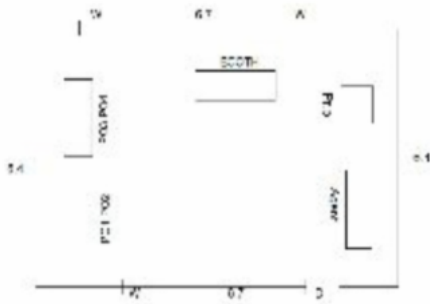

Google Map View

Polling Station Building Front View

Polling Station Front View

Cad View

Key MAP View

Cad Drawing

key map

1 பெயர் : அழகுராஜா தந்தை பெயர்: வெள்ளைச்சாமி வீட்டு எண் : 1-2 வயது : 45 பாலினம் : ஆண்	ZAY0598524	Photo is available	2 பெயர் : ராஜா ச தந்தை பெயர்: சக்திவேல் வீட்டு எண் : 1-2 வயது : 29 பாலினம் : ஆண்	ZAY1045426	Photo is available	3 பெயர் : சோலையம்மாள் கணவர் பெயர்: செல்லப்பாண்டி வீட்டு எண் : 1-5 வயது : 52 பாலினம் : பெண்	ZAY1091123	Photo is available
4 பெயர் : தங்கமுனியாண்டி தந்தை பெயர்: பரமசிவம் வீட்டு எண் : 1-6 வயது : 29 பாலினம் : ஆண்	ZAY0910612	Photo is available	5 பெயர் : சுரேஷ்குமார் தந்தை பெயர்: முத்துபாண்டி வீட்டு எண் : 1/7 வயது : 25 பாலினம் : ஆண்	ZAY1226299	Photo is available	6 பெயர் : சர்வேஸ்வரன் தந்தை பெயர்: முத்து வீட்டு எண் : 1-8 வயது : 24 பாலினம் : ஆண்	ZAY1769397	Photo is available
7 பெயர் : அருண்மணி தந்தை பெயர்: கண்ணாயிரம் வீட்டு எண் : 1-9 வயது : 29 பாலினம் : ஆண்	ZAY0910604	Photo is available	8 பெயர் : ஜமுனாதேவி தந்தை பெயர்: தங்கம் வீட்டு எண் : 1-9 வயது : 28 பாலினம் : பெண்	ZAY1045467	Photo is available	9 பெயர் : அரவிந்தசாமி தந்தை பெயர்: கண்ணாயிரம் வீட்டு எண் : 1/9 வயது : 27 பாலினம் : ஆண்	ZAY1843317	Photo is available
10 பெயர் : முத்தீஸ்வரி கணவர் பெயர்: பாலச்சந்திரன் வீட்டு எண் : 1-13 வயது : 35 பாலினம் : பெண்	ZAY0168195	Photo is available	11 பெயர் : முத்துச்செல்வம் தந்தை பெயர்: பழனிவேல் வீட்டு எண் : 1-13 வயது : 32 பாலினம் : ஆண்	ZAY0865683	Photo is available	12 பெயர் : பாண்டீஸ்வரன் தந்தை பெயர்: குமார் வீட்டு எண் : 1-15 வயது : 30 பாலினம் : ஆண்	ZAY1098995	Photo is available
13 பெயர் : முருகன் தந்தை பெயர்: பழனிசாமி வீட்டு எண் : 1-15 வயது : 25 பாலினம் : ஆண்	ZAY1188135	Photo is available	14 பெயர் : சதீஷ்குமார் ப தந்தை பெயர்: பழனிச்சாமி வீட்டு எண் : 1/15 வயது : 23 பாலினம் : ஆண்	ZAY2138311	Photo is available	15 பெயர் : முத்துமாரி தந்தை பெயர்: சேகர் வீட்டு எண் : 1-17 வயது : 37 பாலினம் : பெண்	ZAY0168344	Photo is available
16 பெயர் : மாரிமுத்து தந்தை பெயர்: சந்தாணம் வீட்டு எண் : 1-18 வயது : 39 பாலினம் : ஆண்	ZAY0168518	Photo is available	17 பெயர் : பழனிவேல் தந்தை பெயர்: சந்தாணம் வீட்டு எண் : 1-18 வயது : 37 பாலினம் : ஆண்	ZAY0168393	Photo is available	18 பெயர் : காளீஸ்வரி தந்தை பெயர்: பழனிவேல் வீட்டு எண் : 1/18 வயது : 29 பாலினம் : பெண்	ZAY2019198	Photo is available
19 பெயர் : கருப்பசாமி தந்தை பெயர்: கொப்பையன் வீட்டு எண் : 1-19 வயது : 57 பாலினம் : ஆண்	ZAY0598466	Photo is available	20 பெயர் : கருப்பாயி கணவர் பெயர்: கருப்பசாமி வீட்டு எண் : 1-19 வயது : 51 பாலினம் : பெண்	ZAY0598458	Photo is available	21 பெயர் : வீரப்பெருமாள் தாயின் பெயர்: மாரியம்மாள் வீட்டு எண் : 1-19 வயது : 38 பாலினம் : ஆண்	ZAY0598557	Photo is available
22 பெயர் : வீரம்மாள் கணவர் பெயர்: ஈஸ்வரன் வீட்டு எண் : 1-22-A வயது : 45 பாலினம் : பெண்	ZAY0598631	Photo is available	23 பெயர் : கார்த்தீஸ்வரி கணவர் பெயர்: காளிராஜ் வீட்டு எண் : 1-23 வயது : 23 பாலினம் : பெண்	ZAY1905009	Photo is available	24 பெயர் : ஜெயராாம் ச தந்தை பெயர்: சுடலைமுத்து வீட்டு எண் : 1/24 வயது : 29 பாலினம் : ஆண்	ZAY2009512	Photo is available
# 25 பெயர் : இராஜலட்சுமி கா தந்தை பெயர்: காளிமுத்து வீட்டு எண் : 1-24 வயது : 24 பாலினம் : பெண்	ZAY1769165	Photo is available	26 பெயர் : ராமுத்தாய் கணவர் பெயர்: சுடலைமுத்து வீட்டு எண் : 1-25 வயது : 45 பாலினம் : பெண்	ZAY1232701	Photo is available	27 பெயர் : தங்கம் தந்தை பெயர்: சுப்பையா வீட்டு எண் : 1-25 வயது : 29 பாலினம் : பெண்	ZAY1003920	Photo is available
28 பெயர் : தங்கராஜ் ச தந்தை பெயர்: சுப்பையா வீட்டு எண் : 1/25 வயது : 28 பாலினம் : ஆண்	ZAY2121978	Photo is available	29 பெயர் : கிருஷ்ணவேணி மு கணவர் பெயர்: தங்கராஜ் வீட்டு எண் : 1/25 வயது : 27 பாலினம் : பெண்	ZAY2132694	Photo is available	30 பெயர் : சந்தியா தந்தை பெயர்: சீனிவாசன் வீட்டு எண் : 1-28 வயது : 28 பாலினம் : பெண்	ZAY1091115	Photo is available