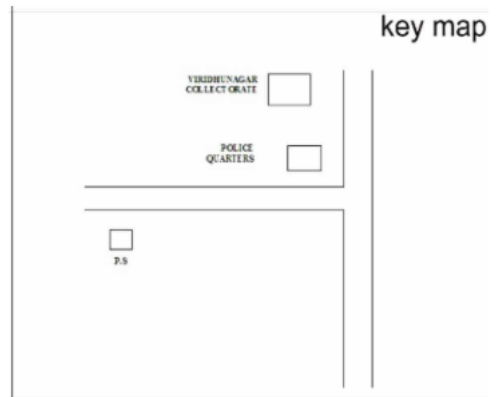

Key MAP View