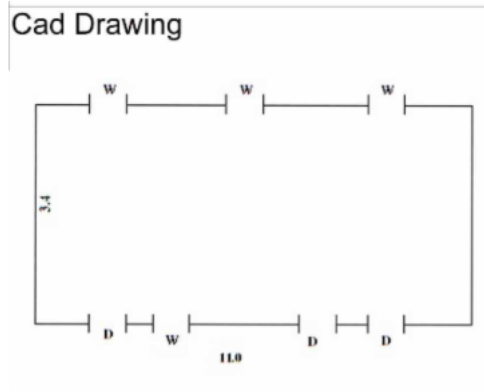

Google Map View

Polling Station Building Front View

Polling Station Front View

Cad View

Key MAP View

1 பெயர் : வேல்முருகன் வேல்முருகன் தந்தை பெயர்: செல்வராஜ் செல்வராஜ் வீட்டு எண் : 1/154-3 வயது : 19 பாலினம் : ஆண் Photo is available	ZAY2142016	S 2 பெயர் : சரவணன் தந்தை பெயர்: சந்தானம் வீட்டு எண் : 1/225-18 வயது : 42 பாலினம் : ஆண் Photo is available	ZAY0128892	3 பெயர் : பிரியா தந்தை பெயர்: சிவசாமி வீட்டு எண் : 1/225/53 வயது : 29 பாலினம் : பெண் Photo is available	UBU0847228
4 பெயர் : அரவிந்த் தந்தை பெயர்: முருகன் வீட்டு எண் : 1-308 வயது : 31 பாலினம் : ஆண் Photo is available	ZAY1026202	# 5 பெயர் : ஷாம்லிப்பிரியா சு தாயின் பெயர்: விஜயலட்சுமி சு வீட்டு எண் : 1/323-3 வயது : 26 பாலினம் : பெண் Photo is available	ZAY1195304	6 பெயர் : விஜயகுமார் தந்தை பெயர்: நாராயணசாமி வீட்டு எண் : 1-336-18 வயது : 50 பாலினம் : ஆண் Photo is available	ZAY1068949
7 பெயர் : பாலமணிகண்டன் தந்தை பெயர்: கண்ணதாசன் வீட்டு எண் : 1/386 வயது : 31 பாலினம் : ஆண் Photo is available	UBU0638460	8 பெயர் : வினோதினி தந்தை பெயர்: வேலுச்சாமி வீட்டு எண் : 1-405-2 வயது : 22 பாலினம் : பெண் Photo is available	ZAY2044683	9 பெயர் : சத்யநாராயணன் நா தந்தை பெயர்: நாராயணசாமி வீட்டு எண் : 1/411 வயது : 38 பாலினம் : ஆண் Photo is available	ZAY1983451
10 பெயர் : அருணகுமார் தந்தை பெயர்: அருணாசல ரெட்டியார் வீட்டு எண் : 1/424/4 வயது : 50 பாலினம் : ஆண் Photo is available	UVX0712919	11 பெயர் : மணிகண்டன் தந்தை பெயர்: சவுண்டையன் வீட்டு எண் : 2 வயது : 38 பாலினம் : ஆண் Photo is available	ZAY0895292	12 பெயர் : உமாபாரதி கணவர் பெயர்: சிவக்குமார் வீட்டு எண் : 2/41ஏ வயது : 32 பாலினம் : பெண் Photo is available	ZAY0840470
13 பெயர் : செந்தில்குமார் தந்தை பெயர்: சரவணபாண்டி வீட்டு எண் : 2-140-a வயது : 28 பாலினம் : ஆண் Photo is available	ZAY1026111	14 பெயர் : சீனிவாசன் தந்தை பெயர்: வீரையக் கோனார் வீட்டு எண் : 2/166 வயது : 77 பாலினம் : ஆண் Photo is available	ZAY1721182	15 பெயர் : பாலாஜி தந்தை பெயர்: இராமச்சந்திரன் வீட்டு எண் : 2-166-3 வயது : 27 பாலினம் : ஆண் Photo is available	ZAY1195163
16 பெயர் : அனிதா கணவர் பெயர்: ஸ்டீபன் மாணிக்கம் வீட்டு எண் : 2/172 வயது : 37 பாலினம் : பெண் Photo is available	ZAY1757459	17 பெயர் : சிவக்குமார் தந்தை பெயர்: தனராஜ் வீட்டு எண் : 2-195 வயது : 31 பாலினம் : ஆண் Photo is available	ZAY0894642	18 பெயர் : நித்யா தந்தை பெயர்: ஜெயப்பிரகாஸ் வீட்டு எண் : 2/195 இ வயது : 37 பாலினம் : பெண் Photo is available	UVX0258897
19 பெயர் : செண்பகவள்ளி தந்தை பெயர்: சீனிவாசகம் வீட்டு எண் : 2-251 வயது : 30 பாலினம் : பெண் Photo is available	ZAY0840546	20 பெயர் : சர்மிளா தேவி எஸ் தந்தை பெயர்: சுரேஷ் ஆர் வீட்டு எண் : 2/265 வயது : 21 பாலினம் : பெண் Photo is available	ZAY2027902	21 பெயர் : ரேஷ்மா தந்தை பெயர்: மனோகரன் வீட்டு எண் : 2-266 வயது : 30 பாலினம் : பெண் Photo is available	ZAY0895169
S 22 பெயர் : தங்க பாண்டியம்மாள் கணவர் பெயர்: மகேஷ்வர பிரபு வீட்டு எண் : 2/379 வயது : 37 பாலினம் : பெண் Photo is available	ZAY1762566	S 23 பெயர் : ஸீதர் தந்தை பெயர்: ராமர் வீட்டு எண் : 2/405-2 வயது : 25 பாலினம் : ஆண் Photo is available	ZAY1762475	24 பெயர் : அழகுமீனா கணவர் பெயர்: உதயசங்கர் வீட்டு எண் : 2-456 வயது : 44 பாலினம் : பெண் Photo is available	MNL2537827
25 பெயர் : அஸ்வின் தந்தை பெயர்: சரவணன் வீட்டு எண் : 2-472-4 வயது : 22 பாலினம் : ஆண் Photo is available	ZAY1979046	26 பெயர் : ராஜபூர் தந்தை பெயர்: ஜெயராமன் வீட்டு எண் : 2-475-1 வயது : 28 பாலினம் : பெண் Photo is available	ZAY1026186	27 பெயர் : பவித்ரா தந்தை பெயர்: அழகர்சாமி வீட்டு எண் : 2-482 வயது : 27 பாலினம் : பெண் Photo is available	ZAY1195460
28 பெயர் : பிரேமா தந்தை பெயர்: அழகர்சாமி வீட்டு எண் : 2-482 வயது : 25 பாலினம் : பெண் Photo is available	ZAY1195452	29 பெயர் : ஹரிராமகண்ணன் தந்தை பெயர்: மாரியப்பன் வீட்டு எண் : 2-494 வயது : 38 பாலினம் : ஆண் Photo is available	ZAY0949362	30 பெயர் : வைஷ்ணவி தாயின் பெயர்: பாலசரஸ்வதி வீட்டு எண் : 2/495-5 வயது : 26 பாலினம் : பெண் Photo is available	ZAY1195395