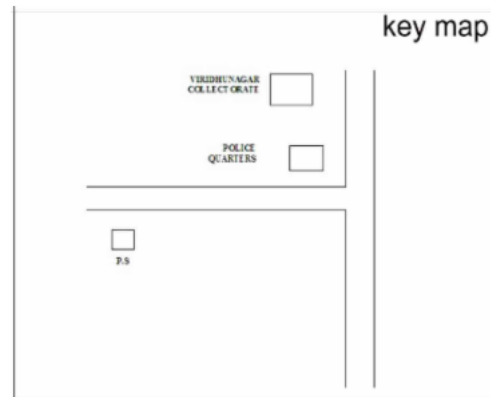

Google Map View

Polling Station Building Front View

Polling Station Front View

Cad View

Key MAP View

1 பெயர் : வேல்முருகன் வேல்முருகன் தந்தை பெயர்: செல்வராஜ் செல்வராஜ் வீட்டு எண் : 1/154-3 வயது : 19 பாலினம் : ஆண் Photo is available	ZAY2142016	S 2 பெயர் : சரவணன் தந்தை பெயர்: சந்தானம் வீட்டு எண் : 1/225-18 வயது : 42 பாலினம் : ஆண் Photo is available	ZAY0128892	3 பெயர் : பிரியா தந்தை பெயர்: சிவசாமி வீட்டு எண் : 1/225/53 வயது : 29 பாலினம் : பெண் Photo is available	UBU0847228
4 பெயர் : அரவிந்த் தந்தை பெயர்: முருகன் வீட்டு எண் : 1-308 வயது : 31 பாலினம் : ஆண் Photo is available	ZAY1026202	# 5 பெயர் : ஷாம்லிப்பிரியா சு தாயின் பெயர்: விஜயலட்சுமி சு வீட்டு எண் : 1/323-3 வயது : 26 பாலினம் : பெண் Photo is available	ZAY1195304	6 பெயர் : விஜயகுமார் தந்தை பெயர்: நாராயணசாமி வீட்டு எண் : 1-336-18 வயது : 50 பாலினம் : ஆண் Photo is available	ZAY1068949
7 பெயர் : பாலமணிகண்டன் தந்தை பெயர்: கண்ணதாசன் வீட்டு எண் : 1/386 வயது : 31 பாலினம் : ஆண் Photo is available	UBU0638460	8 பெயர் : வினோதினி தந்தை பெயர்: வேலுச்சாமி வீட்டு எண் : 1-405-2 வயது : 22 பாலினம் : பெண் Photo is available	ZAY2044683	9 பெயர் : சத்யநாராயணன் நா தந்தை பெயர்: நாராயணசாமி வீட்டு எண் : 1/411 வயது : 38 பாலினம் : ஆண் Photo is available	ZAY1983451
10 பெயர் : அருணகுமார் தந்தை பெயர்: அருணாசல ரெட்டியார் வீட்டு எண் : 1/424/4 வயது : 50 பாலினம் : ஆண் Photo is available	UVX0712919	11 பெயர் : மணிகண்டன் தந்தை பெயர்: சவுண்டையன் வீட்டு எண் : 2 வயது : 38 பாலினம் : ஆண் Photo is available	ZAY0895292	12 பெயர் : உமாபாரதி கணவர் பெயர்: சிவக்குமார் வீட்டு எண் : 2/41ஏ வயது : 32 பாலினம் : பெண் Photo is available	ZAY0840470
13 பெயர் : செந்தில்குமார் தந்தை பெயர்: சரவணபாண்டி வீட்டு எண் : 2-140-a வயது : 28 பாலினம் : ஆண் Photo is available	ZAY1026111	14 பெயர் : சீனிவாசன் தந்தை பெயர்: வீரையக் கோனார் வீட்டு எண் : 2/166 வயது : 77 பாலினம் : ஆண் Photo is available	ZAY1721182	15 பெயர் : பாலாஜி தந்தை பெயர்: இராமச்சந்திரன் வீட்டு எண் : 2-166-3 வயது : 27 பாலினம் : ஆண் Photo is available	ZAY1195163
16 பெயர் : அனிதா கணவர் பெயர்: ஸ்டீபன் மாணிக்கம் வீட்டு எண் : 2/172 வயது : 37 பாலினம் : பெண் Photo is available	ZAY1757459	17 பெயர் : சிவக்குமார் தந்தை பெயர்: தனராஜ் வீட்டு எண் : 2-195 வயது : 31 பாலினம் : ஆண் Photo is available	ZAY0894642	18 பெயர் : நித்யா தந்தை பெயர்: ஜெயப்பிரகாஸ் வீட்டு எண் : 2/195 இ வயது : 37 பாலினம் : பெண் Photo is available	UVX0258897
19 பெயர் : செண்பகவள்ளி தந்தை பெயர்: சீனிவாசகம் வீட்டு எண் : 2-251 வயது : 30 பாலினம் : பெண் Photo is available	ZAY0840546	20 பெயர் : சர்மிளா தேவி எஸ் தந்தை பெயர்: சுரேஷ் ஆர் வீட்டு எண் : 2/265 வயது : 21 பாலினம் : பெண் Photo is available	ZAY2027902	21 பெயர் : ரேஷ்மா தந்தை பெயர்: மனோகரன் வீட்டு எண் : 2-266 வயது : 30 பாலினம் : பெண் Photo is available	ZAY0895169
S 22 பெயர் : தங்க பாண்டியம்மாள் கணவர் பெயர்: மகேஷ்வர பிரபு வீட்டு எண் : 2/379 வயது : 37 பாலினம் : பெண் Photo is available	ZAY1762566	S 23 பெயர் : ஸீதர் தந்தை பெயர்: ராமர் வீட்டு எண் : 2/405-2 வயது : 25 பாலினம் : ஆண் Photo is available	ZAY1762475	24 பெயர் : அழகுமீனா கணவர் பெயர்: உதயசங்கர் வீட்டு எண் : 2-456 வயது : 44 பாலினம் : பெண் Photo is available	MNL2537827
25 பெயர் : அஸ்வின் தந்தை பெயர்: சரவணன் வீட்டு எண் : 2-472-4 வயது : 22 பாலினம் : ஆண் Photo is available	ZAY1979046	26 பெயர் : ராஜபூர் தந்தை பெயர்: ஜெயராமன் வீட்டு எண் : 2-475-1 வயது : 28 பாலினம் : பெண் Photo is available	ZAY1026186	27 பெயர் : பவித்ரா தந்தை பெயர்: அழகர்சாமி வீட்டு எண் : 2-482 வயது : 27 பாலினம் : பெண் Photo is available	ZAY1195460
28 பெயர் : பிரேமா தந்தை பெயர்: அழகர்சாமி வீட்டு எண் : 2-482 வயது : 25 பாலினம் : பெண் Photo is available	ZAY1195452	29 பெயர் : ஹரிராமகண்ணன் தந்தை பெயர்: மாரியப்பன் வீட்டு எண் : 2-494 வயது : 38 பாலினம் : ஆண் Photo is available	ZAY0949362	30 பெயர் : வைஷ்ணவி தாயின் பெயர்: பாலசரஸ்வதி வீட்டு எண் : 2/495-5 வயது : 26 பாலினம் : பெண் Photo is available	ZAY1195395