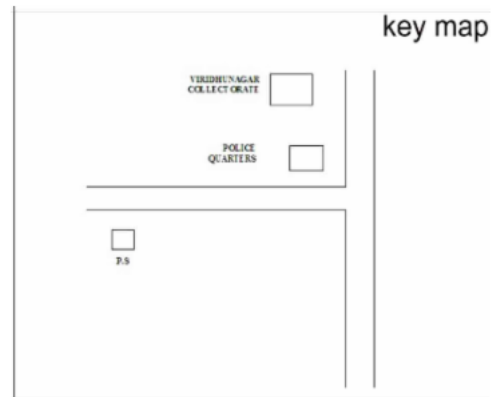

Google Map View

Polling Station Building Front View

Polling Station Front View

Cad View

Cad Drawing

Key MAP View

key map

1 பெயர் : சீதாலட்சுமி கணவர் பெயர்: மாரி முத்து வீட்டு எண் : 2-1426 வயது : 67 பாலினம் : பெண்	ZAY0463190 Photo is available	2 பெயர் : மருதுபாண்டியன் தந்தை பெயர்: மாரிமுத்து வீட்டு எண் : 2-1426 வயது : 49 பாலினம் : ஆண்	ZAY0463208 Photo is available	3 பெயர் : சாந்தி கணவர் பெயர்: மருதுபாண்டி வீட்டு எண் : 2-1426 வயது : 43 பாலினம் : பெண்	ZAY0463182 Photo is available
4 பெயர் : அசோக்குமார் தந்தை பெயர்: மாரி முத்து வீட்டு எண் : 2-1426 வயது : 40 பாலினம் : ஆண்	ZAY0463133 Photo is available	5 பெயர் : பாரதிராஜன் தந்தை பெயர்: பூலோகச்சந்திரன் வீட்டு எண் : 2-1426 வயது : 33 பாலினம் : ஆண்	ZAY0569293 Photo is available	6 பெயர் : மாரிசெல்வி கணவர் பெயர்: அசோக்குமார் வீட்டு எண் : 2-1426 வயது : 31 பாலினம் : பெண்	ZAY0750075 Photo is available
7 பெயர் : கோபிநாத் தந்தை பெயர்: பூலோகச்சந்திரன் வீட்டு எண் : 2-1426 வயது : 30 பாலினம் : ஆண்	ZAY0894949 Photo is available	8 பெயர் : அழகம்மாள் கணவர் பெயர்: குருசாமி வீட்டு எண் : 2-1430 வயது : 78 பாலினம் : பெண்	ZAY0589036 Photo is available	9 பெயர் : துளசிராஜ் ராமசாமி தந்தை பெயர்: ராமசாமிநாயக்கர் வீட்டு எண் : 2-1430 வயது : 52 பாலினம் : ஆண்	ZAY0589010 Photo is available
# 10 பெயர் : திவ்யா ச தந்தை பெயர்: சங்கர நாராயணன் வீட்டு எண் : 2-1449 வயது : 35 பாலினம் : பெண்	ZAY0462556 Photo is available	11 பெயர் : குபேட்டா தந்தை பெயர்: வில்லி வீட்டு எண் : 2-1459 வயது : 59 பாலினம் : ஆண்	MNL5085642 Photo is available	12 பெயர் : சுப்புலட்சுமி கணவர் பெயர்: குபேட்டா வீட்டு எண் : 2-1459 வயது : 51 பாலினம் : பெண்	ZAY0463604 Photo is available
13 பெயர் : செல்வகுமார் தந்தை பெயர்: குபேட்டா வீட்டு எண் : 2-1459 வயது : 30 பாலினம் : ஆண்	ZAY1043215 Photo is available	14 பெயர் : வீர தினகரன் தந்தை பெயர்: குபேட்டா வீட்டு எண் : 2/1459 வயது : 28 பாலினம் : ஆண்	ZAY1843663 Photo is available	15 பெயர் : அனிதா கணவர் பெயர்: யாதவராஜ் வீட்டு எண் : 2-1461 வயது : 48 பாலினம் : பெண்	ZAY0519181 Photo is available
16 பெயர் : ஜெயலெட்சுமி தந்தை பெயர்: யாதவராஜன் வீட்டு எண் : 2-1461 வயது : 33 பாலினம் : பெண்	ZAY0668533 Photo is available	17 பெயர் : தேவசகாயம் தந்தை பெயர்: பால்சாமி வீட்டு எண் : 2-1469 வயது : 46 பாலினம் : ஆண்	ZAY0750497 Photo is available	18 பெயர் : ஆரோக்கிய ரூபன்ராஜ் -- தந்தை பெயர்: பால்சாமி வீட்டு எண் : 2-1469 வயது : 44 பாலினம் : ஆண்	ZAY0750208 Photo is available
19 பெயர் : இக்னேசியஸ் செல்வராணி கணவர் பெயர்: தேவசகாயம் வீட்டு எண் : 2-1469 வயது : 42 பாலினம் : பெண்	ZAY0750216 Photo is available	20 பெயர் : உமா தேவி கணவர் பெயர்: ஆரோக்கிய ரூபன்ராஜ் வீட்டு எண் : 2-1469 வயது : 42 பாலினம் : பெண்	ZAY0750513 Photo is available	21 பெயர் : இன்பன்ட் சலேத்துமார் தந்தை பெயர்: பால்சாமி வீட்டு எண் : 2-1469 வயது : 37 பாலினம் : ஆண்	ZAY0750505 Photo is available
22 பெயர் : கிருஷ்ணவேணி கணவர் பெயர்: வெங்கடசாமி வீட்டு எண் : 2-1775-A வயது : 45 பாலினம் : பெண்	ZAY0750372 Photo is available	23 பெயர் : வெங்கடசாமி தந்தை பெயர்: ரெங்கசாமி வீட்டு எண் : 2-6361-C வயது : 73 பாலினம் : ஆண்	ZAY1043256 Photo is available	24 பெயர் : வள்ளி தந்தை பெயர்: ஆதிமூலப் பெருமான் வீட்டு எண் : 2/7621/1 வயது : 24 பாலினம் : பெண்	ZAY1844216 Photo is available
25 பெயர் : சாந்தக்குமார் தந்தை பெயர்: கந்தசாமி வீட்டு எண் : 2/785 5-4 வயது : 40 பாலினம் : ஆண்	ZAY0775999 Photo is available	26 பெயர் : ராஜகுமாரி கணவர் பெயர்: முத்துராஜா வீட்டு எண் : 2/7935/3 வயது : 57 பாலினம் : பெண்	ZAY1194885 Photo is available	27 பெயர் : கனிமொழி கணவர் பெயர்: கேசவன் வீட்டு எண் : 2/766,11A வயது : 40 பாலினம் : பெண்	ZAY0755256 Photo is available
28 பெயர் : முருகன் தந்தை பெயர்: சுப்பிரமணியன் வீட்டு எண் : 3/1250-1ஏ வயது : 47 பாலினம் : ஆண்	ZAY0649418 Photo is available	29 பெயர் : முன்ஸ்வரி தந்தை பெயர்: முருகன் வீட்டு எண் : 3/1250-1ஏ வயது : 22 பாலினம் : பெண்	ZAY2026177 Photo is available	30 பெயர் : முன்ஸ்வரி தந்தை பெயர்: முருகன் வீட்டு எண் : 3/1250-1ஏ வயது : 22 பாலினம் : பெண்	ZAY2038404 Photo is available