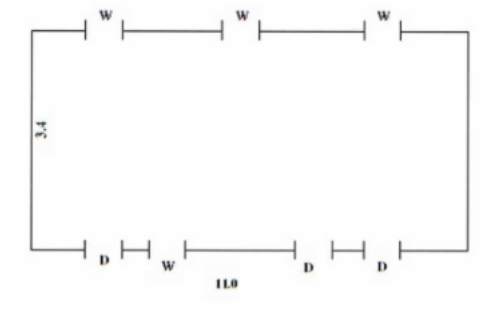

Google Map View

Polling Station Building Front View

Polling Station Front View

Cad View

Cad Drawing

Key MAP View

key map

1 பெயர் : சீதாலட்சுமி கணவர் பெயர்: மாரி முத்து வீட்டு எண் : 2-1426 வயது : 67 பாலினம் : பெண்	ZAY0463190 Photo is available	2 பெயர் : மருதுபாண்டியன் தந்தை பெயர்: மாரிமுத்து வீட்டு எண் : 2-1426 வயது : 49 பாலினம் : ஆண்	ZAY0463208 Photo is available	3 பெயர் : சாந்தி கணவர் பெயர்: மருதுபாண்டி வீட்டு எண் : 2-1426 வயது : 43 பாலினம் : பெண்	ZAY0463182 Photo is available
4 பெயர் : அசோக்குமார் தந்தை பெயர்: மாரி முத்து வீட்டு எண் : 2-1426 வயது : 40 பாலினம் : ஆண்	ZAY0463133 Photo is available	5 பெயர் : பாரதிராஜன் தந்தை பெயர்: பூலோகச்சந்திரன் வீட்டு எண் : 2-1426 வயது : 33 பாலினம் : ஆண்	ZAY0569293 Photo is available	6 பெயர் : மாரிசெல்வி கணவர் பெயர்: அசோக்குமார் வீட்டு எண் : 2-1426 வயது : 31 பாலினம் : பெண்	ZAY0750075 Photo is available
7 பெயர் : கோபிநாத் தந்தை பெயர்: பூலோகச்சந்திரன் வீட்டு எண் : 2-1426 வயது : 30 பாலினம் : ஆண்	ZAY0894949 Photo is available	8 பெயர் : அழகம்மாள் கணவர் பெயர்: குருசாமி வீட்டு எண் : 2-1430 வயது : 78 பாலினம் : பெண்	ZAY0589036 Photo is available	9 பெயர் : துளசிராஜ் ராமசாமி தந்தை பெயர்: ராமசாமிநாயக்கர் வீட்டு எண் : 2-1430 வயது : 52 பாலினம் : ஆண்	ZAY0589010 Photo is available
# 10 பெயர் : திவ்யா ச தந்தை பெயர்: சங்கர நாராயணன் வீட்டு எண் : 2-1449 வயது : 35 பாலினம் : பெண்	ZAY0462556 Photo is available	11 பெயர் : குபேட்டா தந்தை பெயர்: வில்லி வீட்டு எண் : 2-1459 வயது : 59 பாலினம் : ஆண்	MNL5085642 Photo is available	12 பெயர் : சுப்புலட்சுமி கணவர் பெயர்: குபேட்டா வீட்டு எண் : 2-1459 வயது : 51 பாலினம் : பெண்	ZAY0463604 Photo is available
13 பெயர் : செல்வகுமார் தந்தை பெயர்: குபேட்டா வீட்டு எண் : 2-1459 வயது : 30 பாலினம் : ஆண்	ZAY1043215 Photo is available	14 பெயர் : வீர தினகரன் தந்தை பெயர்: குபேட்டா வீட்டு எண் : 2/1459 வயது : 28 பாலினம் : ஆண்	ZAY1843663 Photo is available	15 பெயர் : அனிதா கணவர் பெயர்: யாதவராஜ் வீட்டு எண் : 2-1461 வயது : 48 பாலினம் : பெண்	ZAY0519181 Photo is available
16 பெயர் : ஜெயலெட்சுமி தந்தை பெயர்: யாதவராஜன் வீட்டு எண் : 2-1461 வயது : 33 பாலினம் : பெண்	ZAY0668533 Photo is available	17 பெயர் : தேவசகாயம் தந்தை பெயர்: பால்சாமி வீட்டு எண் : 2-1469 வயது : 46 பாலினம் : ஆண்	ZAY0750497 Photo is available	18 பெயர் : ஆரோக்கிய ரூபன்ராஜ் -- தந்தை பெயர்: பால்சாமி வீட்டு எண் : 2-1469 வயது : 44 பாலினம் : ஆண்	ZAY0750208 Photo is available
19 பெயர் : இக்னேசியஸ் செல்வராணி கணவர் பெயர்: தேவசகாயம் வீட்டு எண் : 2-1469 வயது : 42 பாலினம் : பெண்	ZAY0750216 Photo is available	20 பெயர் : உமா தேவி கணவர் பெயர்: ஆரோக்கிய ரூபன்ராஜ் வீட்டு எண் : 2-1469 வயது : 42 பாலினம் : பெண்	ZAY0750513 Photo is available	21 பெயர் : இன்பன்ட் சலேத்துமார் தந்தை பெயர்: பால்சாமி வீட்டு எண் : 2-1469 வயது : 37 பாலினம் : ஆண்	ZAY0750505 Photo is available
22 பெயர் : கிருஷ்ணவேணி கணவர் பெயர்: வெங்கடசாமி வீட்டு எண் : 2-1775-A வயது : 45 பாலினம் : பெண்	ZAY0750372 Photo is available	23 பெயர் : வெங்கடசாமி தந்தை பெயர்: ரெங்கசாமி வீட்டு எண் : 2-6361-C வயது : 73 பாலினம் : ஆண்	ZAY1043256 Photo is available	24 பெயர் : வள்ளி தந்தை பெயர்: ஆதிமூலப் பெருமான் வீட்டு எண் : 2/7621/1 வயது : 24 பாலினம் : பெண்	ZAY1844216 Photo is available
25 பெயர் : சாந்தக்குமார் தந்தை பெயர்: கந்தசாமி வீட்டு எண் : 2/785 5-4 வயது : 40 பாலினம் : ஆண்	ZAY0775999 Photo is available	26 பெயர் : ராஜகுமாரி கணவர் பெயர்: முத்துராஜா வீட்டு எண் : 2/7935/3 வயது : 57 பாலினம் : பெண்	ZAY1194885 Photo is available	27 பெயர் : கனிமொழி கணவர் பெயர்: கேசவன் வீட்டு எண் : 2/766,11A வயது : 40 பாலினம் : பெண்	ZAY0755256 Photo is available
28 பெயர் : முருகன் தந்தை பெயர்: சுப்பிரமணியன் வீட்டு எண் : 3/1250-1ஏ வயது : 47 பாலினம் : ஆண்	ZAY0649418 Photo is available	29 பெயர் : முன்ஸ்வரி தந்தை பெயர்: முருகன் வீட்டு எண் : 3/1250-1ஏ வயது : 22 பாலினம் : பெண்	ZAY2026177 Photo is available	30 பெயர் : முன்ஸ்வரி தந்தை பெயர்: முருகன் வீட்டு எண் : 3/1250-1ஏ வயது : 22 பாலினம் : பெண்	ZAY2038404 Photo is available