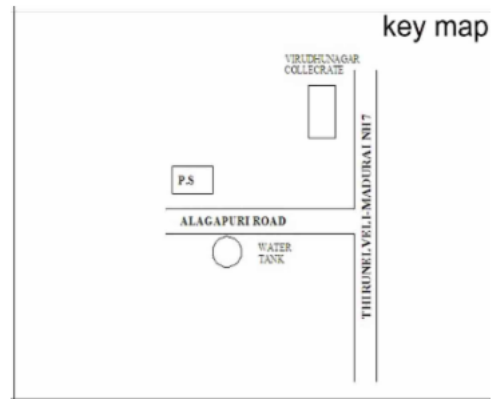

Cad View

Key MAP View