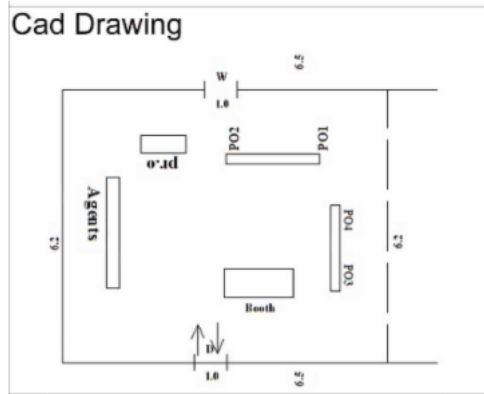

Google Map View

Polling Station Building Front View

Polling Station Front View

Cad View

Key MAP View

1 பெயர் : பார்த்தசாரதி தந்தை பெயர்: சுப்புராஜ் வீட்டு எண் : 1-36 வயது : 32 பாலினம் : ஆண் Photo is available	ZAY0751008	2 பெயர் : பா சேஷக ரத்தினம் தந்தை பெயர்: பாலக்கிரிஷ்ணன் வீட்டு எண் : 1-62பா வயது : 71 பாலினம் : ஆண் Photo is available	ZAY1983865	3 பெயர் : ஹேமா கணவர் பெயர்: ஜெகதீசன் வீட்டு எண் : 1/336-4பி வயது : 37 பாலினம் : பெண் Photo is available	IRG1453463
4 பெயர் : காமராஜ் தந்தை பெயர்: சமுத்திரபாண்டியன் வீட்டு எண் : 3 வயது : 70 பாலினம் : ஆண் Photo is available	ZAY1027143	5 பெயர் : முனிஸ்வரி தந்தை பெயர்: முருகேசன் வீட்டு எண் : 3-5-5 வயது : 33 பாலினம் : பெண் Photo is available	ZAY0950063	6 பெயர் : ரமேஷ் தந்தை பெயர்: மாசானம் வீட்டு எண் : 3-11-3 வயது : 56 பாலினம் : ஆண் Photo is available	ZAY0769380
7 பெயர் : நாகலட்சுமி கணவர் பெயர்: ரமேஷ் வீட்டு எண் : 3-11-3 வயது : 50 பாலினம் : பெண் Photo is available	ZAY0771824	#2 8 பெயர் : குமரேசன் சு தந்தை பெயர்: சுப்பையா சொ வீட்டு எண் : 3/25 வயது : 47 பாலினம் : ஆண் Photo is available	MNL3414448	9 பெயர் : தாழ்ப்புழை கு கணவர் பெயர்: குமரேசன் வீட்டு எண் : 3-25 வயது : 39 பாலினம் : பெண் Photo is available	ZAY0129262
10 பெயர் : மல்லிகா கணவர் பெயர்: ரவிக்குமார் வீட்டு எண் : 3-25 வயது : 35 பாலினம் : பெண் Photo is available	ZAY0335018	# 11 பெயர் : குமார் மு தந்தை பெயர்: முத்துமாரிக்கனி வீட்டு எண் : 3/27 வயது : 34 பாலினம் : ஆண் Photo is available	ZAY0335000	12 பெயர் : மாரீஸ்குமார் தந்தை பெயர்: முருகேசன் வீட்டு எண் : 3-25-1 வயது : 26 பாலினம் : ஆண் Photo is available	ZAY1148550
13 பெயர் : புவனேஸ்வரி தந்தை பெயர்: முத்துமாரிக்கனி வீட்டு எண் : 3-27 வயது : 28 பாலினம் : பெண் Photo is available	ZAY1069566	14 பெயர் : வெங்கடேசன் தந்தை பெயர்: அசோக்குமார் வீட்டு எண் : 3-28 வயது : 46 பாலினம் : ஆண் Photo is available	MNL5319421	15 பெயர் : பால்பாண்டி தந்தை பெயர்: சௌந்தரபாண்டி வீட்டு எண் : 3/28 வயது : 46 பாலினம் : ஆண் Photo is available	ZAY0315861
16 பெயர் : மகேஸ்வரி கணவர் பெயர்: பால்பாண்டி வீட்டு எண் : 3/28 வயது : 43 பாலினம் : பெண் Photo is available	ZAY0315879	17 பெயர் : கதிர்வேல் தாயின் பெயர்: மகேஸ்வரி வீட்டு எண் : 3/28 வயது : 19 பாலினம் : ஆண் Photo is available	ZAY2100691	18 பெயர் : சீத்தம்மாள் கணவர் பெயர்: நல்லையா வீட்டு எண் : 3-32 வயது : 70 பாலினம் : பெண் Photo is available	MNL5319405
19 பெயர் : கோவிந்தராஜன் தந்தை பெயர்: நல்லையா வீட்டு எண் : 3-32 வயது : 43 பாலினம் : ஆண் Photo is available	ZAY0129056	20 பெயர் : ராஜா தந்தை பெயர்: நல்லையா வீட்டு எண் : 3-32 வயது : 36 பாலினம் : ஆண் Photo is available	ZAY0129122	21 பெயர் : மாரீஸ்வரி கணவர் பெயர்: ராமசந்திரன் வீட்டு எண் : 3-34-1 வயது : 45 பாலினம் : பெண் Photo is available	MNL5319504
22 பெயர் : தனபால் தந்தை பெயர்: அசோக்குமார் வீட்டு எண் : 3-35 வயது : 36 பாலினம் : ஆண் Photo is available	ZAY0196253	23 பெயர் : பரிமளா கணவர் பெயர்: பாலகுருசாமி வீட்டு எண் : 3-36 வயது : 44 பாலினம் : பெண் Photo is available	ZAY0334995	24 பெயர் : மீராஸ்வரி கணவர் பெயர்: மூர்த்தி வீட்டு எண் : 42 வயது : 53 பாலினம் : பெண் Photo is available	ZAY1904184
25 பெயர் : ஆனந்தகுமார் தந்தை பெயர்: மூர்த்தி வீட்டு எண் : 3-42-1 வயது : 31 பாலினம் : ஆண் Photo is available	ZAY1121649	26 பெயர் : வைரமணி தந்தை பெயர்: மூர்த்தி வீட்டு எண் : 3-42-1 வயது : 29 பாலினம் : ஆண் Photo is available	ZAY1121672	27 பெயர் : மாரிக்கனி தந்தை பெயர்: கோபால் வீட்டு எண் : 3-44 வயது : 50 பாலினம் : ஆண் Photo is available	ZAY0466425
28 பெயர் : தனசேகரன் தந்தை பெயர்: கோபால் வீட்டு எண் : 3-46 வயது : 53 பாலினம் : ஆண் Photo is available	ZAY1702364	29 பெயர் : குணசெல்வி கணவர் பெயர்: தனசேகரன் வீட்டு எண் : 3-46 வயது : 47 பாலினம் : பெண் Photo is available	MNL2001550	30 பெயர் : மதன் தந்தை பெயர்: தனசேகரன் வீட்டு எண் : 3-46 வயது : 25 பாலினம் : ஆண் Photo is available	ZAY1195718