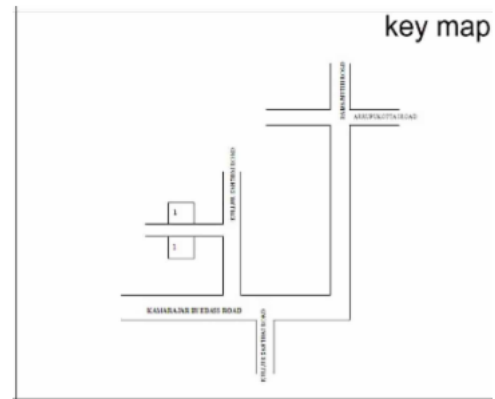

Google Map View

Polling Station Building Front View

Polling Station Front View

Cad View

Key MAP View

1 பெயர் : வீரலக்ஷ்மி தந்தை பெயர்: குருசாமி வீட்டு எண் : 3-122 வயது : 24 பாலினம் : பெண் Photo is available	ZAY1756006	2 பெயர் : குமரவேல் தந்தை பெயர்: கல்யாணசுந்தரம் வீட்டு எண் : 3-146 வயது : 68 பாலினம் : ஆண் Photo is available	ZAY0204545	3 பெயர் : சுப்புலட்சுமி கணவர் பெயர்: பாண்டி வீட்டு எண் : 3-186-2 வயது : 56 பாலினம் : பெண் Photo is available	MNL5319389
4 பெயர் : கார்த்தி தந்தை பெயர்: பாண்டி வீட்டு எண் : 3-186-2 வயது : 31 பாலினம் : ஆண் Photo is available	ZAY1774942	5 பெயர் : கருப்பசாமி தந்தை பெயர்: சங்கரலிங்கம் வீட்டு எண் : 3-188 வயது : 46 பாலினம் : ஆண் Photo is available	ZAY0895862	6 பெயர் : தாமஸ் தந்தை பெயர்: தம்பித்துரை வீட்டு எண் : 3-191 வயது : 31 பாலினம் : பெண் Photo is available	ZAY0841551
7 பெயர் : சித்ரா தந்தை பெயர்: தம்பித்துரை வீட்டு எண் : 3-191 வயது : 26 பாலினம் : பெண் Photo is available	ZAY1195833	8 பெயர் : கற்பகலிங்கம் தந்தை பெயர்: செல்வராஜ் வீட்டு எண் : 3-192 வயது : 28 பாலினம் : ஆண் Photo is available	ZAY0993626	9 பெயர் : நடராஜன் தந்தை பெயர்: செல்லையா வீட்டு எண் : 3-202 வயது : 67 பாலினம் : ஆண் Photo is available	MNL5319272
10 பெயர் : லார்துமேரி கணவர் பெயர்: நடராஜன் வீட்டு எண் : 3-202 வயது : 62 பாலினம் : பெண் Photo is available	MNL5319280	11 பெயர் : வேல்விழி தந்தை பெயர்: மாரிக்கனி வீட்டு எண் : 3/204 வயது : 23 பாலினம் : பெண் Photo is available	ZAY1876028	12 பெயர் : நாகபாண்டி கணவர் பெயர்: தென்குமரன் வீட்டு எண் : 3-210 வயது : 35 பாலினம் : பெண் Photo is available	ZAY0841577
13 பெயர் : கனகராஜ் த தந்தை பெயர்: தங்கராஜ் வீட்டு எண் : 3/211 வயது : 23 பாலினம் : ஆண் Photo is available	ZAY2139236	14 பெயர் : காளியம்மாள் கணவர் பெயர்: கருப்பன் வீட்டு எண் : 3-230 வயது : 63 பாலினம் : பெண் Photo is available	ZAY0129528	15 பெயர் : அழகேந்திரன் தந்தை பெயர்: சரவணன் வீட்டு எண் : 3/230 வயது : 23 பாலினம் : ஆண் Photo is available	ZAY1874643
16 பெயர் : பிரேமா தந்தை பெயர்: கணேஷ் பாண்டி வீட்டு எண் : 3-233 வயது : 26 பாலினம் : பெண் Photo is available	ZAY1756022	17 பெயர் : லெட்சுமி தந்தை பெயர்: கணேசுப்பாண்டி வீட்டு எண் : 233 வயது : 23 பாலினம் : பெண் Photo is available	ZAY1925304	18 பெயர் : மதுரைபாண்டி தந்தை பெயர்: குருசாமிதேவர் வீட்டு எண் : 3-234-1 வயது : 55 பாலினம் : ஆண் Photo is available	ZAY0129502
19 பெயர் : சாந்தி கணவர் பெயர்: மதுரைபாண்டி வீட்டு எண் : 3-234-1 வயது : 51 பாலினம் : பெண் Photo is available	ZAY0129494	20 பெயர் : கார்த்திகைச்செல்வி தந்தை பெயர்: மதுரைப்பாண்டி வீட்டு எண் : 3-234-1 வயது : 27 பாலினம் : பெண் Photo is available	ZAY1220490	21 பெயர் : முனியசாமி தந்தை பெயர்: சீனிவாசன் வீட்டு எண் : 3-238 வயது : 32 பாலினம் : ஆண் Photo is available	ZAY0993600
22 பெயர் : இசக்கியப்பன் தந்தை பெயர்: ஆறுமுகம் வீட்டு எண் : 3/238-4 வயது : 38 பாலினம் : ஆண் Photo is available	ZAY0129619	23 பெயர் : முனிஸ்வரன் தந்தை பெயர்: அசோக் குமார் வீட்டு எண் : 3-238-7 வயது : 25 பாலினம் : ஆண் Photo is available	ZAY1755883	#2 24 பெயர் : கார்த்திகைச்செல்வி. ரா தந்தை பெயர்: ராமர் வீட்டு எண் : 4/68/8ஏ வயது : 25 பாலினம் : பெண் Photo is available	ZAY1876002
25 பெயர் : வீராச்சாமி தந்தை பெயர்: ராமர் வீட்டு எண் : 3/239/8 வயது : 22 பாலினம் : ஆண் Photo is available	ZAY1950658	26 பெயர் : ராஜலட்சுமி தந்தை பெயர்: சோலையப்பன் வீட்டு எண் : 3-239-2 வயது : 31 பாலினம் : பெண் Photo is available	ZAY0950501	27 பெயர் : நாகலட்சுமி கணவர் பெயர்: சுந்தரமூர்த்தி வீட்டு எண் : 3-239-3 வயது : 43 பாலினம் : பெண் Photo is available	ZAY0129486
28 பெயர் : தனமாலினி சு தாயின் பெயர்: நாகலட்சுமி சு வீட்டு எண் : 3/239-3 வயது : 20 பாலினம் : பெண் Photo is available	ZAY2142966	29 பெயர் : கணேசுகுமார் தந்தை பெயர்: மதுரைபாண்டி வீட்டு எண் : 3-241 வயது : 32 பாலினம் : ஆண் Photo is available	ZAY1121748	30 பெயர் : அனிதா தந்தை பெயர்: சீனிவாசன் வீட்டு எண் : 246 வயது : 24 பாலினம் : பெண் Photo is available	ZAY1925296