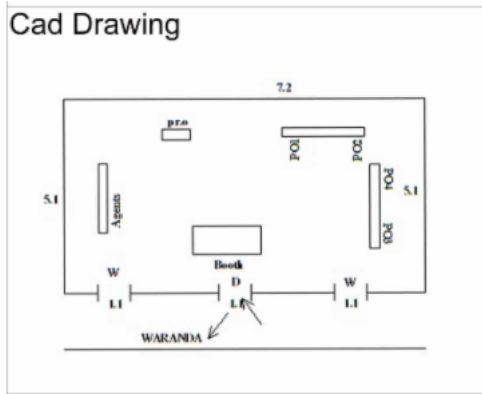

Google Map View

Polling Station Building Front View

Polling Station Front View

Cad View

Key MAP View

1 பெயர் : வீரலக்ஷ்மி தந்தை பெயர்: குருசாமி வீட்டு எண் : 3-122 வயது : 24 பாலினம் : பெண் Photo is available	ZAY1756006	2 பெயர் : குமரவேல் தந்தை பெயர்: கல்யாணசுந்தரம் வீட்டு எண் : 3-146 வயது : 68 பாலினம் : ஆண் Photo is available	ZAY0204545	3 பெயர் : சுப்புலட்சுமி கணவர் பெயர்: பாண்டி வீட்டு எண் : 3-186-2 வயது : 56 பாலினம் : பெண் Photo is available	MNL5319389
4 பெயர் : கார்த்தி தந்தை பெயர்: பாண்டி வீட்டு எண் : 3-186-2 வயது : 31 பாலினம் : ஆண் Photo is available	ZAY1774942	5 பெயர் : கருப்பசாமி தந்தை பெயர்: சங்கரலிங்கம் வீட்டு எண் : 3-188 வயது : 46 பாலினம் : ஆண் Photo is available	ZAY0895862	6 பெயர் : தாமஸ் தந்தை பெயர்: தம்பித்துரை வீட்டு எண் : 3-191 வயது : 31 பாலினம் : பெண் Photo is available	ZAY0841551
7 பெயர் : சித்ரா தந்தை பெயர்: தம்பித்துரை வீட்டு எண் : 3-191 வயது : 26 பாலினம் : பெண் Photo is available	ZAY1195833	8 பெயர் : கற்பகலிங்கம் தந்தை பெயர்: செல்வராஜ் வீட்டு எண் : 3-192 வயது : 28 பாலினம் : ஆண் Photo is available	ZAY0993626	9 பெயர் : நடராஜன் தந்தை பெயர்: செல்லையா வீட்டு எண் : 3-202 வயது : 67 பாலினம் : ஆண் Photo is available	MNL5319272
10 பெயர் : லார்துமேரி கணவர் பெயர்: நடராஜன் வீட்டு எண் : 3-202 வயது : 62 பாலினம் : பெண் Photo is available	MNL5319280	11 பெயர் : வேல்விழி தந்தை பெயர்: மாரிக்கனி வீட்டு எண் : 3/204 வயது : 23 பாலினம் : பெண் Photo is available	ZAY1876028	12 பெயர் : நாகபாண்டி கணவர் பெயர்: தென்குமரன் வீட்டு எண் : 3-210 வயது : 35 பாலினம் : பெண் Photo is available	ZAY0841577
13 பெயர் : கனகராஜ் த தந்தை பெயர்: தங்கராஜ் வீட்டு எண் : 3/211 வயது : 23 பாலினம் : ஆண் Photo is available	ZAY2139236	14 பெயர் : காளியம்மாள் கணவர் பெயர்: கருப்பன் வீட்டு எண் : 3-230 வயது : 63 பாலினம் : பெண் Photo is available	ZAY0129528	15 பெயர் : அழகேந்திரன் தந்தை பெயர்: சரவணன் வீட்டு எண் : 3/230 வயது : 23 பாலினம் : ஆண் Photo is available	ZAY1874643
16 பெயர் : பிரேமா தந்தை பெயர்: கணேஷ் பாண்டி வீட்டு எண் : 3-233 வயது : 26 பாலினம் : பெண் Photo is available	ZAY1756022	17 பெயர் : லெட்சுமி தந்தை பெயர்: கணேசுப்பாண்டி வீட்டு எண் : 233 வயது : 23 பாலினம் : பெண் Photo is available	ZAY1925304	18 பெயர் : மதுரைபாண்டி தந்தை பெயர்: குருசாமிதேவர் வீட்டு எண் : 3-234-1 வயது : 55 பாலினம் : ஆண் Photo is available	ZAY0129502
19 பெயர் : சாந்தி கணவர் பெயர்: மதுரைபாண்டி வீட்டு எண் : 3-234-1 வயது : 51 பாலினம் : பெண் Photo is available	ZAY0129494	20 பெயர் : கார்த்திகைச்செல்வி தந்தை பெயர்: மதுரைப்பாண்டி வீட்டு எண் : 3-234-1 வயது : 27 பாலினம் : பெண் Photo is available	ZAY1220490	21 பெயர் : முனியசாமி தந்தை பெயர்: சீனிவாசன் வீட்டு எண் : 3-238 வயது : 32 பாலினம் : ஆண் Photo is available	ZAY0993600
22 பெயர் : இசக்கியப்பன் தந்தை பெயர்: ஆறுமுகம் வீட்டு எண் : 3/238-4 வயது : 38 பாலினம் : ஆண் Photo is available	ZAY0129619	23 பெயர் : முனிஸ்வரன் தந்தை பெயர்: அசோக் குமார் வீட்டு எண் : 3-238-7 வயது : 25 பாலினம் : ஆண் Photo is available	ZAY1755883	#2 24 பெயர் : கார்த்திகைச்செல்வி. ரா தந்தை பெயர்: ராமர் வீட்டு எண் : 4/68/8ஏ வயது : 25 பாலினம் : பெண் Photo is available	ZAY1876002
25 பெயர் : வீராச்சாமி தந்தை பெயர்: ராமர் வீட்டு எண் : 3/239/8 வயது : 22 பாலினம் : ஆண் Photo is available	ZAY1950658	26 பெயர் : ராஜலட்சுமி தந்தை பெயர்: சோலையப்பன் வீட்டு எண் : 3-239-2 வயது : 31 பாலினம் : பெண் Photo is available	ZAY0950501	27 பெயர் : நாகலட்சுமி கணவர் பெயர்: சுந்தரமூர்த்தி வீட்டு எண் : 3-239-3 வயது : 43 பாலினம் : பெண் Photo is available	ZAY0129486
28 பெயர் : தனமாலினி சு தாயின் பெயர்: நாகலட்சுமி சு வீட்டு எண் : 3/239-3 வயது : 20 பாலினம் : பெண் Photo is available	ZAY2142966	29 பெயர் : கணேசுகுமார் தந்தை பெயர்: மதுரைபாண்டி வீட்டு எண் : 3-241 வயது : 32 பாலினம் : ஆண் Photo is available	ZAY1121748	30 பெயர் : அனிதா தந்தை பெயர்: சீனிவாசன் வீட்டு எண் : 246 வயது : 24 பாலினம் : பெண் Photo is available	ZAY1925296