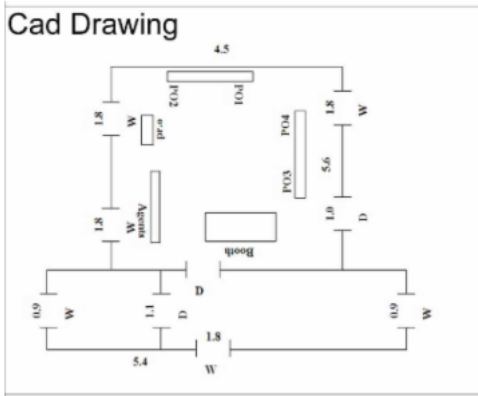

Google Map View

Polling Station Building Front View

Polling Station Front View

Cad View

Key MAP View

1 பெயர் : வீரலட்சுமி கணவர் பெயர் : பொன்றாஜ் வீட்டு எண் : 1-1 வயது : 32 பாலினம் : பெண் Photo is available	ZAY1122381	2 பெயர் : சந்தியா கணவர் பெயர் : ஆறுமுகம் வீட்டு எண் : 1-6 வயது : 37 பாலினம் : பெண் Photo is available	ZAY1070150	3 பெயர் : காளீஸ்வரி தந்தை பெயர் : சின்னச்சாமி வீட்டு எண் : 1/268 பி வயது : 26 பாலினம் : பெண் Photo is available	ZAY1225689
4 பெயர் : தவமணி கணவர் பெயர் : சுந்தரமூர்த்தி வீட்டு எண் : 1-952 வயது : 30 பாலினம் : பெண் Photo is available	ZAY1780451	5 பெயர் : நயினார் தந்தை பெயர் : சண்முகம்ஆசாரி வீட்டு எண் : 1-1145 வயது : 72 பாலினம் : ஆண் Photo is available	MNL5252259	6 பெயர் : லலிதா கணவர் பெயர் : நயினார் வீட்டு எண் : 1-1145 வயது : 61 பாலினம் : பெண் Photo is available	MNL5087747
7 பெயர் : குருசாமி தந்தை பெயர் : சண்முகவேல் வீட்டு எண் : 1-1145-8 வயது : 51 பாலினம் : ஆண் Photo is available	ZAY1122530	8 பெயர் : காயத்திரேவி கணவர் பெயர் : குருசாமி வீட்டு எண் : 1-1145-8 வயது : 45 பாலினம் : பெண் Photo is available	ZAY1122522	9 பெயர் : புவனேஸ்வரி தந்தை பெயர் : முத்துமாரிக்கனி வீட்டு எண் : 3-27 வயது : 28 பாலினம் : பெண் Photo is available	ZAY1069657
10 பெயர் : வான்மதி பா தந்தை பெயர் : பாலகுருசாமி சு வீட்டு எண் : 3/27 வயது : 20 பாலினம் : பெண் Photo is available	ZAY2041986	S 11 பெயர் : வசந்தகுமார் தந்தை பெயர் : ஜெயரட்சகன் வீட்டு எண் : 3/47 வயது : 22 பாலினம் : ஆண் DELETED	ZAY2001592	12 பெயர் : ஜெயமணி தந்தை பெயர் : பெஞ்சமின் வீட்டு எண் : 3-107 வயது : 35 பாலினம் : பெண் Photo is available	ZAY1069772
13 பெயர் : பாண்டி தந்தை பெயர் : லட்சுமணன் வீட்டு எண் : 3-111 வயது : 56 பாலினம் : ஆண் Photo is available	ZAY0466755	14 பெயர் : மாலினி தந்தை பெயர் : முத்தையா வீட்டு எண் : 3/132-1 வயது : 39 பாலினம் : பெண் Photo is available	MNL3525441	15 பெயர் : மாரியம்மாள் கணவர் பெயர் : காளிதாஸ் வீட்டு எண் : 3-153 வயது : 48 பாலினம் : பெண் Photo is available	ZAY0131839
16 பெயர் : ஆனந்த் தந்தை பெயர் : இந்திராஜ் வீட்டு எண் : 3/160-1 வயது : 27 பாலினம் : ஆண் Photo is available	RMM1624196	17 பெயர் : முத்துபாண்டி தந்தை பெயர் : மாரியப்பன் வீட்டு எண் : 3/186 வயது : 24 பாலினம் : ஆண் Photo is available	ZAY1800457	18 பெயர் : மாரிமுத்து தந்தை பெயர் : குருசாமி வீட்டு எண் : 3-200 வயது : 47 பாலினம் : ஆண் Photo is available	ZAY0570903
19 பெயர் : முருகேஸ்வரி கணவர் பெயர் : மாரிமுத்து வீட்டு எண் : 3-200 வயது : 46 பாலினம் : பெண் Photo is available	ZAY0570895	20 பெயர் : கவிதா க தந்தை பெயர் : கணேசன் வீட்டு எண் : 3/272 வயது : 20 பாலினம் : பெண் Photo is available	ZAY2122869	21 பெயர் : சுப்புலட்சுமி கணவர் பெயர் : முனியாண்டி வீட்டு எண் : 3-367 வயது : 63 பாலினம் : பெண் Photo is available	ZAY1122290
22 பெயர் : மாரியம்மாள் கணவர் பெயர் : தர்மலிங்கம் வீட்டு எண் : 3-397 வயது : 46 பாலினம் : பெண் Photo is available	ZAY1155878	23 பெயர் : மாரியப்பன் தந்தை பெயர் : பாண்டி வீட்டு எண் : 3-460 வயது : 29 பாலினம் : ஆண் Photo is available	ZAY1122613	24 பெயர் : காளீஸ்வரி கணவர் பெயர் : இராமசாமி வீட்டு எண் : 3-550 வயது : 44 பாலினம் : பெண் Photo is available	MNL3408952
25 பெயர் : பழனி தந்தை பெயர் : முடியப்பன் வீட்டு எண் : 3-551 வயது : 72 பாலினம் : ஆண் Photo is available	MNL3408606	26 பெயர் : செல்வம் தந்தை பெயர் : மருதையன் வீட்டு எண் : 3-551-A வயது : 51 பாலினம் : ஆண் Photo is available	MNL3408929	27 பெயர் : ஜெயா கணவர் பெயர் : செல்வம் வீட்டு எண் : 3-551-A வயது : 49 பாலினம் : பெண் Photo is available	MNL3408911
28 பெயர் : பரணி கணவர் பெயர் : செந்தில்குமார் வீட்டு எண் : 3-552 வயது : 38 பாலினம் : பெண் Photo is available	ZAY0131847	29 பெயர் : அண்ணாத்துரை தந்தை பெயர் : கந்தசாமி வீட்டு எண் : 3-552A வயது : 52 பாலினம் : ஆண் Photo is available	MNL3409059	30 பெயர் : மேரி கணவர் பெயர் : பழனி வீட்டு எண் : 3-557 வயது : 66 பாலினம் : பெண் Photo is available	MNL3407368