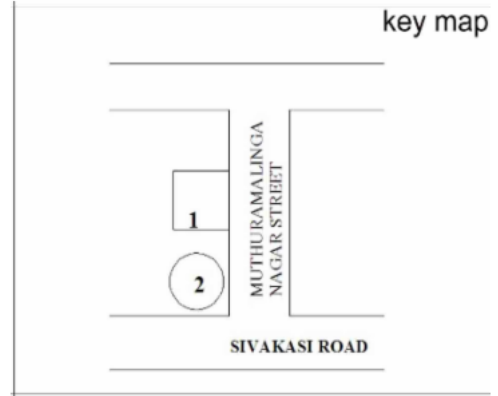

Key MAP View