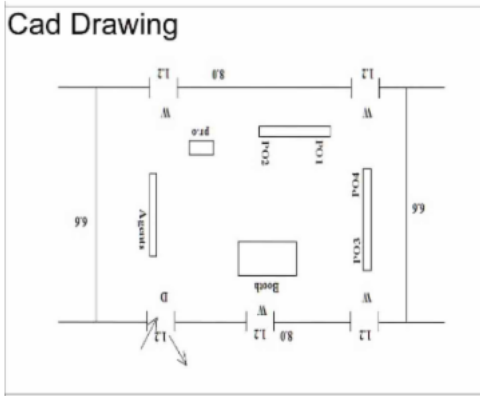

Google Map View

Polling Station Building Front View

Polling Station Front View

Cad View

Key MAP View

1 பெயர் : ஆசியஜோதி தந்தை பெயர்: கந்தசாமி வீட்டு எண் : 2-1145 வயது : 66 பாலினம் : ஆண்	MNL5163126 Photo is available	2 பெயர் : தமிழரசி கணவர் பெயர்: ஆசியஜோதி வீட்டு எண் : 2-1145 வயது : 63 பாலினம் : பெண்	MNL5087465 Photo is available	3 பெயர் : சுந்தரி கணவர் பெயர்: தங்கராஜ் வீட்டு எண் : 3/46 வயது : 65 பாலினம் : பெண்	ZAY1847953 Photo is available
4 பெயர் : ராஜேஸ் தந்தை பெயர்: கணேசன் வீட்டு எண் : 3-65-1 வயது : 29 பாலினம் : ஆண்	ZAY1070242 Photo is available	5 பெயர் : மங்கைகரசி தந்தை பெயர்: கருங்கன் வீட்டு எண் : 3-118-3 வயது : 55 பாலினம் : ஆண்	MNL3412053 Photo is available	6 பெயர் : கௌசல்யா மா தந்தை பெயர்: மாரிமுத்து வீட்டு எண் : 3-119-18 வயது : 26 பாலினம் : பெண்	ZAY1762277 Photo is available
7 பெயர் : சரவணக்குமார் தந்தை பெயர்: சோலையப்பன் வீட்டு எண் : 3-241 வயது : 33 பாலினம் : ஆண்	ZAY0771840 Photo is available	8 பெயர் : சேகர் தந்தை பெயர்: ராசு வீட்டு எண் : 3/554 வயது : 65 பாலினம் : ஆண்	ZAY1847417 Photo is available	9 பெயர் : முத்துலட்சுமி தந்தை பெயர்: முனியசாமி வீட்டு எண் : 3-554 வயது : 36 பாலினம் : பெண்	ZAY0896852 Photo is available
10 பெயர் : பாக்கியலட்சுமி -- கணவர் பெயர்: பாலாஜி வீட்டு எண் : 3-557 வயது : 39 பாலினம் : பெண்	ZAY0842617 Photo is available	11 பெயர் : ராமசாமி தந்தை பெயர்: ராமசாமி வீட்டு எண் : 3-560 வயது : 52 பாலினம் : ஆண்	ZAY0896753 Photo is available	12 பெயர் : மகேசுக்குமார் தந்தை பெயர்: செல்வராஜ் வீட்டு எண் : 3-584 வயது : 32 பாலினம் : ஆண்	ZAY0896563 Photo is available
13 பெயர் : கீதா கணவர் பெயர்: கணேசுக்குமார் வீட்டு எண் : 3-616-4 வயது : 38 பாலினம் : பெண்	ZAY0896514 Photo is available	14 பெயர் : ஜேசுராஜ் தந்தை பெயர்: சர்க்கரை நாடார் வீட்டு எண் : 3-630 வயது : 52 பாலினம் : ஆண்	ZAY0842583 Photo is available	15 பெயர் : அன்னபாக்கியம் கணவர் பெயர்: ஜேசுராஜ் -- வீட்டு எண் : 3-630 வயது : 48 பாலினம் : பெண்	ZAY0842609 Photo is available
16 பெயர் : தெரசாள் ஜெயராணி அ கணவர் பெயர்: அந்தோணிராஜ் அ வீட்டு எண் : 3/632 வயது : 43 பாலினம் : பெண்	MNL3408788 Photo is available	17 பெயர் : ஜீவானந்தம் தந்தை பெயர்: சுப்பையா வீட்டு எண் : 3-634 வயது : 57 பாலினம் : ஆண்	ZAY0571307 Photo is available	18 பெயர் : பாலமுருகன் தந்தை பெயர்: மருதன் வீட்டு எண் : 3-641 வயது : 38 பாலினம் : ஆண்	ZAY0896811 Photo is available
19 பெயர் : நாகேந்திரன் தந்தை பெயர்: துரைராஜ் வீட்டு எண் : 3-648 வயது : 56 பாலினம் : ஆண்	ZAY0896761 Photo is available	20 பெயர் : அர்ச்சுனன் தந்தை பெயர்: முருகையா வீட்டு எண் : 3-673-1 வயது : 46 பாலினம் : ஆண்	ZAY0896704 Photo is available	21 பெயர் : பாக்கியராஜ் தந்தை பெயர்: சுப்புராஜ் வீட்டு எண் : 3-675-1 வயது : 32 பாலினம் : ஆண்	ZAY0896639 Photo is available
22 பெயர் : அன்னலட்சுமி அ கணவர் பெயர்: அருணக்குமார் வீட்டு எண் : 3/679 வயது : 27 பாலினம் : பெண்	ZAY2090876 Photo is available	23 பெயர் : சண்முகவேல் ம தந்தை பெயர்: மகேந்திரன் க வீட்டு எண் : 3/679 வயது : 19 பாலினம் : ஆண்	ZAY2090892 Photo is available	24 பெயர் : வீரலட்சுமி தந்தை பெயர்: மகேந்திரன் வீட்டு எண் : 3/683 வயது : 22 பாலினம் : பெண்	ZAY1925767 Photo is available
# 25 பெயர் : கார்த்திகேயன் ச தந்தை பெயர்: சண்முகம் வீட்டு எண் : 3-685 வயது : 57 பாலினம் : ஆண்	ZAY1723600 Photo is available	26 பெயர் : மாரிக்கனி தந்தை பெயர்: முருகையா வீட்டு எண் : 3-690-1 வயது : 41 பாலினம் : ஆண்	ZAY0896712 Photo is available	27 பெயர் : கனகராஜ் தந்தை பெயர்: குருசாமி வீட்டு எண் : 3-690-6 வயது : 52 பாலினம் : ஆண்	ZAY0896803 Photo is available
28 பெயர் : மணிகண்டன் பா தாயின் பெயர்: பாண்டஸ்வரி வீட்டு எண் : 3-690-9 வயது : 25 பாலினம் : பெண்	ZAY1773050 Photo is available	29 பெயர் : ஸ்ரீதரன் வி தந்தை பெயர்: விஜயக்குமார் தே வீட்டு எண் : 3/710-9 வயது : 21 பாலினம் : ஆண்	ZAY2106789 Photo is available	30 பெயர் : சந்தானம் தந்தை பெயர்: சுப்பையா வீட்டு எண் : 3-730 வயது : 64 பாலினம் : ஆண்	MNL5336631 Photo is available