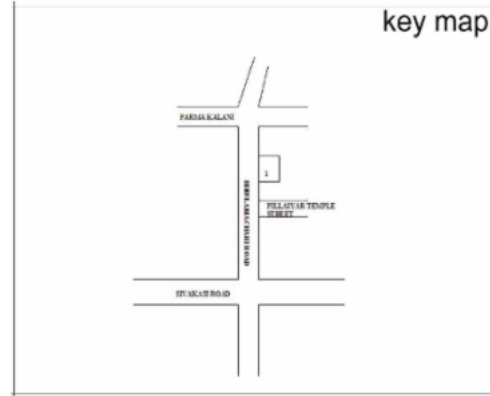

Key MAP View