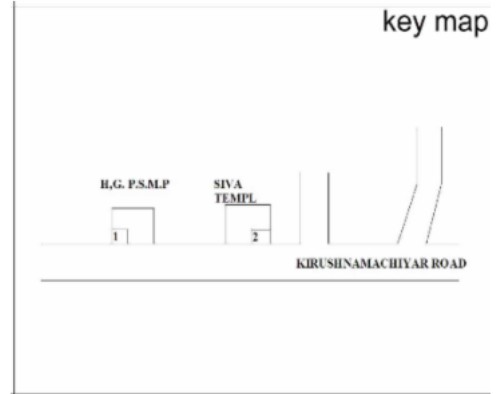

Google Map View

Polling Station Building Front View

Polling Station Front View

Cad View

Key MAP View

1 பெயர் : சரவணன் தந்தை பெயர்: சித்தையா வீட்டு எண் : 1-121 வயது : 41 பாலினம் : ஆண் Photo is available	ZAY0897298	2 பெயர் : மரியசெல்வி தந்தை பெயர்: இன்னாசி வீட்டு எண் : 1/1002 வயது : 35 பாலினம் : பெண் Photo is available	ZAY0420505	3 பெயர் : சந்துரு தந்தை பெயர்: கணேசன் வீட்டு எண் : 1 1192 7A வயது : 43 பாலினம் : ஆண் Photo is available	ZAY1806132
4 பெயர் : ராஜேஷ்வரி கணவர் பெயர்: சந்துரு வீட்டு எண் : 1 1192 7A வயது : 38 பாலினம் : பெண் Photo is available	ZAY1806801	5 பெயர் : ரோசிலின்மேரி கணவர் பெயர்: ராஜா வீட்டு எண் : 1-1228-1 வயது : 43 பாலினம் : பெண் Photo is available	MNL3406758	6 பெயர் : மணிகண்ட சேதுபதி மூ- தந்தை பெயர்: ராமு வீட்டு எண் : 2-07 வயது : 30 பாலினம் : ஆண் Photo is available	ZAY0897280
7 பெயர் : கருப்பசாமி தந்தை பெயர்: தங்கராஜ் வீட்டு எண் : 2-80 வயது : 31 பாலினம் : ஆண் Photo is available	ZAY0752394	8 பெயர் : லலிதா தந்தை பெயர்: பெரியசாமி வீட்டு எண் : 2-107 வயது : 38 பாலினம் : பெண் Photo is available	ZAY0751834	9 பெயர் : ராஜேஸ்வரி கணவர் பெயர்: சண்முகசுந்தரம் வீட்டு எண் : 3 வயது : 66 பாலினம் : பெண் Photo is available	ZAY0130344
10 பெயர் : ராஜேஸ்வரி கணவர் பெயர்: போஸ்சீனிவாசகம் வீட்டு எண் : 3 வயது : 58 பாலினம் : பெண் Photo is available	ZAY0130252	11 பெயர் : கிருஷ்ணன் தந்தை பெயர்: காளிமுத்து வீட்டு எண் : 3 வயது : 51 பாலினம் : ஆண் Photo is available	ZAY0130583	12 பெயர் : சுந்தரி கணவர் பெயர்: பாண்டி வீட்டு எண் : 3 வயது : 51 பாலினம் : பெண் Photo is available	ZAY0130286
13 பெயர் : ஞானப்பிரகாசம் தந்தை பெயர்: மிக்கேல்சாமி வீட்டு எண் : 3 வயது : 48 பாலினம் : ஆண் Photo is available	ZAY0130310	14 பெயர் : கார்த்தீஸ்வரி கணவர் பெயர்: முருகேசன் வீட்டு எண் : 3 வயது : 45 பாலினம் : பெண் Photo is available	ZAY0130278	15 பெயர் : செல்வபாண்டி தந்தை பெயர்: உமையர் வீட்டு எண் : 3 வயது : 39 பாலினம் : ஆண் Photo is available	ZAY0130294
16 பெயர் : சமுத்திரம் தந்தை பெயர்: சோமசுந்தரம் வீட்டு எண் : 3 வயது : 39 பாலினம் : ஆண் Photo is available	ZAY0130245	17 பெயர் : விண்ணரசி தந்தை பெயர்: மிக்கேல்சாமி வீட்டு எண் : 3 வயது : 38 பாலினம் : பெண் Photo is available	ZAY0130302	18 பெயர் : இளவரசி தந்தை பெயர்: முத்துவேல் வீட்டு எண் : 3 வயது : 37 பாலினம் : பெண் Photo is available	ZAY0130336
19 பெயர் : வைரமணி தந்தை பெயர்: மூர்த்தி வீட்டு எண் : 3-42-1 வயது : 29 பாலினம் : ஆண் Photo is available	ZAY0993816	20 பெயர் : மாரியப்பன் தந்தை பெயர்: அய்யம்பெருமாள் வீட்டு எண் : 3/60 வயது : 48 பாலினம் : ஆண் Photo is available	ZAY1221787	21 பெயர் : முகிலன் தந்தை பெயர்: மாதவன் வீட்டு எண் : 3-111 வயது : 37 பாலினம் : ஆண் Photo is available	ZAY0130492
22 பெயர் : முத்து தந்தை பெயர்: பாண்டி வீட்டு எண் : 3-121 வயது : 33 பாலினம் : ஆண் Photo is available	ZAY0897306	23 பெயர் : முருகேஸ்வரி தந்தை பெயர்: பாண்டி வீட்டு எண் : 3-121 வயது : 30 பாலினம் : பெண் Photo is available	ZAY0897272	24 பெயர் : ஸ்டெல்லா அடோநியால தந்தை பெயர்: சார்லஸ் சார்லஸ் வீட்டு எண் : 3/249 வயது : 25 பாலினம் : பெண் Photo is available	ZAY1859446
25 பெயர் : கருப்பாமி கணவர் பெயர்: காளிமுத்து வீட்டு எண் : 3-265 வயது : 76 பாலினம் : பெண் Photo is available	ZAY0571497	26 பெயர் : சின்னசாமி தந்தை பெயர்: பாலகிருஷ்ணன் வீட்டு எண் : 3-328 வயது : 50 பாலினம் : ஆண் Photo is available	ZAY0589127	27 பெயர் : முருகேசன் தந்தை பெயர்: ஆண்டவர் வீட்டு எண் : 3-414 வயது : 50 பாலினம் : ஆண் Photo is available	ZAY0752113
28 பெயர் : மகேஸ்வரன் தந்தை பெயர்: மாரியப்பன் வீட்டு எண் : 3/525 வயது : 25 பாலினம் : ஆண் Photo is available	ZAY1197359	29 பெயர் : முத்துவீரன் அ தந்தை பெயர்: அழகர்சாமி சி வீட்டு எண் : 3/547 வயது : 48 பாலினம் : ஆண் Photo is available	ZAY2118479	30 பெயர் : காளீஸ்வரி கணவர் பெயர்: அலெக்சாண்டர் வீட்டு எண் : 3-554 வயது : 55 பாலினம் : பெண் Photo is available	MNL3407657