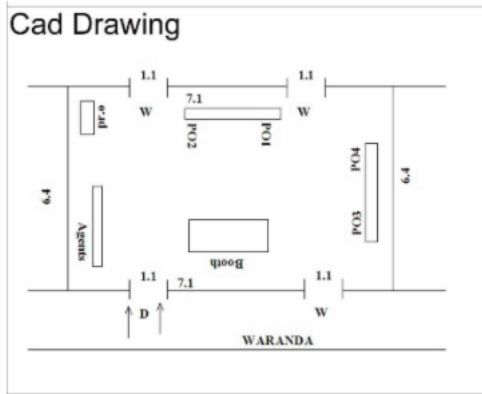

Google Map View

Polling Station Building Front View

Polling Station Front View

Cad View

Key MAP View

1 பெயர் : சரவணன் தந்தை பெயர்: சித்தையா வீட்டு எண் : 1-121 வயது : 41 பாலினம் : ஆண் Photo is available	ZAY0897298	2 பெயர் : மரியசெல்வி தந்தை பெயர்: இன்னாசி வீட்டு எண் : 1/1002 வயது : 35 பாலினம் : பெண் Photo is available	ZAY0420505	3 பெயர் : சந்துரு தந்தை பெயர்: கணேசன் வீட்டு எண் : 1 1192 7A வயது : 43 பாலினம் : ஆண் Photo is available	ZAY1806132
4 பெயர் : ராஜேஷ்வரி கணவர் பெயர்: சந்துரு வீட்டு எண் : 1 1192 7A வயது : 38 பாலினம் : பெண் Photo is available	ZAY1806801	5 பெயர் : ரோசிலின்மேரி கணவர் பெயர்: ராஜா வீட்டு எண் : 1-1228-1 வயது : 43 பாலினம் : பெண் Photo is available	MNL3406758	6 பெயர் : மணிகண்ட சேதுபதி மூ- தந்தை பெயர்: ராமு வீட்டு எண் : 2-07 வயது : 30 பாலினம் : ஆண் Photo is available	ZAY0897280
7 பெயர் : கருப்பசாமி தந்தை பெயர்: தங்கராஜ் வீட்டு எண் : 2-80 வயது : 31 பாலினம் : ஆண் Photo is available	ZAY0752394	8 பெயர் : லலிதா தந்தை பெயர்: பெரியசாமி வீட்டு எண் : 2-107 வயது : 38 பாலினம் : பெண் Photo is available	ZAY0751834	9 பெயர் : ராஜேஸ்வரி கணவர் பெயர்: சண்முகசுந்தரம் வீட்டு எண் : 3 வயது : 66 பாலினம் : பெண் Photo is available	ZAY0130344
10 பெயர் : ராஜேஸ்வரி கணவர் பெயர்: போஸ்சீனிவாசகம் வீட்டு எண் : 3 வயது : 58 பாலினம் : பெண் Photo is available	ZAY0130252	11 பெயர் : கிருஷ்ணன் தந்தை பெயர்: காளிமுத்து வீட்டு எண் : 3 வயது : 51 பாலினம் : ஆண் Photo is available	ZAY0130583	12 பெயர் : சுந்தரி கணவர் பெயர்: பாண்டி வீட்டு எண் : 3 வயது : 51 பாலினம் : பெண் Photo is available	ZAY0130286
13 பெயர் : ஞானப்பிரகாசம் தந்தை பெயர்: மிக்கேல்சாமி வீட்டு எண் : 3 வயது : 48 பாலினம் : ஆண் Photo is available	ZAY0130310	14 பெயர் : கார்த்தீஸ்வரி கணவர் பெயர்: முருகேசன் வீட்டு எண் : 3 வயது : 45 பாலினம் : பெண் Photo is available	ZAY0130278	15 பெயர் : செல்வபாண்டி தந்தை பெயர்: உமையர் வீட்டு எண் : 3 வயது : 39 பாலினம் : ஆண் Photo is available	ZAY0130294
16 பெயர் : சமுத்திரம் தந்தை பெயர்: சோமசுந்தரம் வீட்டு எண் : 3 வயது : 39 பாலினம் : ஆண் Photo is available	ZAY0130245	17 பெயர் : விண்ணரசி தந்தை பெயர்: மிக்கேல்சாமி வீட்டு எண் : 3 வயது : 38 பாலினம் : பெண் Photo is available	ZAY0130302	18 பெயர் : இளவரசி தந்தை பெயர்: முத்துவேல் வீட்டு எண் : 3 வயது : 37 பாலினம் : பெண் Photo is available	ZAY0130336
19 பெயர் : வைரமணி தந்தை பெயர்: மூர்த்தி வீட்டு எண் : 3-42-1 வயது : 29 பாலினம் : ஆண் Photo is available	ZAY0993816	20 பெயர் : மாரியப்பன் தந்தை பெயர்: அய்யம்பெருமாள் வீட்டு எண் : 3/60 வயது : 48 பாலினம் : ஆண் Photo is available	ZAY1221787	21 பெயர் : முகிலன் தந்தை பெயர்: மாதவன் வீட்டு எண் : 3-111 வயது : 37 பாலினம் : ஆண் Photo is available	ZAY0130492
22 பெயர் : முத்து தந்தை பெயர்: பாண்டி வீட்டு எண் : 3-121 வயது : 33 பாலினம் : ஆண் Photo is available	ZAY0897306	23 பெயர் : முருகேஸ்வரி தந்தை பெயர்: பாண்டி வீட்டு எண் : 3-121 வயது : 30 பாலினம் : பெண் Photo is available	ZAY0897272	24 பெயர் : ஸ்டெல்லா அடோநியால தந்தை பெயர்: சார்லஸ் சார்லஸ் வீட்டு எண் : 3/249 வயது : 25 பாலினம் : பெண் Photo is available	ZAY1859446
25 பெயர் : கருப்பாமி கணவர் பெயர்: காளிமுத்து வீட்டு எண் : 3-265 வயது : 76 பாலினம் : பெண் Photo is available	ZAY0571497	26 பெயர் : சின்னசாமி தந்தை பெயர்: பாலகிருஷ்ணன் வீட்டு எண் : 3-328 வயது : 50 பாலினம் : ஆண் Photo is available	ZAY0589127	27 பெயர் : முருகேசன் தந்தை பெயர்: ஆண்டவர் வீட்டு எண் : 3-414 வயது : 50 பாலினம் : ஆண் Photo is available	ZAY0752113
28 பெயர் : மகேஸ்வரன் தந்தை பெயர்: மாரியப்பன் வீட்டு எண் : 3/525 வயது : 25 பாலினம் : ஆண் Photo is available	ZAY1197359	29 பெயர் : முத்துவீரன் அ தந்தை பெயர்: அழகர்சாமி சி வீட்டு எண் : 3/547 வயது : 48 பாலினம் : ஆண் Photo is available	ZAY2118479	30 பெயர் : காளீஸ்வரி கணவர் பெயர்: அலெக்சாண்டர் வீட்டு எண் : 3-554 வயது : 55 பாலினம் : பெண் Photo is available	MNL3407657