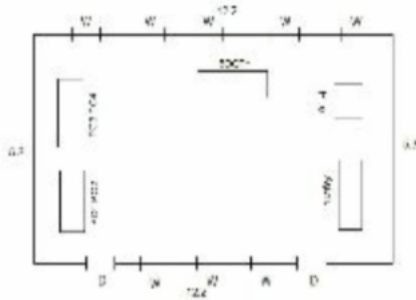

Polling Station Building Front View

Polling Station Front View

Cad View

Cad Drawing

Key MAP View

key map

1 பெயர் : செல்வம் தந்தை பெயர்: மாரிமுத்து வீட்டு எண் : 1 வயது : 47 பாலினம் : ஆண்	MNL2294874 Photo is available	2 பெயர் : விங்கம்மாள் கணவர் பெயர்: செல்வம் வீட்டு எண் : 1 வயது : 46 பாலினம் : பெண்	MNL2294882 Photo is available	3 பெயர் : கலைவாணி தந்தை பெயர்: சுந்தரமூர்த்தி வீட்டு எண் : 1-66B வயது : 32 பாலினம் : பெண்	ZAY0786111 Photo is available
4 பெயர் : சித்ரா தேவி ச கணவர் பெயர்: சங்கிலிமுருகன் வீட்டு எண் : 1/84 புதிய எண் 2/128 வயது : 24 பாலினம் : பெண்	ZAY2052868 Photo is available	5 பெயர் : சூரியபிரகாஷ் தந்தை பெயர்: இராமமூர்த்தி வீட்டு எண் : 1-109 வயது : 30 பாலினம் : ஆண்	ZAY0866103 Photo is available	6 பெயர் : பாலசுப்பிரமணியன் கி தந்தை பெயர்: கிருஷ்ணசாமி வீட்டு எண் : 1-141 வயது : 53 பாலினம் : ஆண்	MNL1185339 Photo is available
7 பெயர் : வனமுத்துச்செல்வி தந்தை பெயர்: சிவன்ராஜ் வீட்டு எண் : 2-3 வயது : 38 பாலினம் : பெண்	ZAY0786129 Photo is available	8 பெயர் : முத்துமயா கணவர் பெயர்: துரைசந்திரன் வீட்டு எண் : 2-17 வயது : 40 பாலினம் : பெண்	ZAY0866046 Photo is available	9 பெயர் : இந்திரா தந்தை பெயர்: ரவிந்திரன் வீட்டு எண் : 2/25 வயது : 27 பாலினம் : பெண்	ZAY1245240 Photo is available
10 பெயர் : டேவிட்ராஜ் ஜே தந்தை பெயர்: ஜோசப்ராஜ் க வீட்டு எண் : 2/26 வயது : 24 பாலினம் : ஆண்	ZAY1795376 Photo is available	11 பெயர் : சபாபதி தந்தை பெயர்: துரைப்பாண்டி வீட்டு எண் : 2-38 வயது : 27 பாலினம் : ஆண்	ZAY1099324 Photo is available	12 பெயர் : அய்யப்பன் தந்தை பெயர்: கருப்பையா வீட்டு எண் : 2-52 வயது : 60 பாலினம் : ஆண்	ZAY0168955 Photo is available
13 பெயர் : சஞ்சய் குமார் ப தந்தை பெயர்: பகவதி வீட்டு எண் : 2/52 வயது : 22 பாலினம் : ஆண்	ZAY2057362 Photo is available	S 14 பெயர் : ஹர்ஷினி க தந்தை பெயர்: கனகராஜ் ஜெ வீட்டு எண் : 2/67 வயது : 19 பாலினம் : பெண்	ZAY2142529 Photo is available	15 பெயர் : சங்கேஸ்வரன் தந்தை பெயர்: தியாகராஜன் வீட்டு எண் : 2/71 வயது : 43 பாலினம் : ஆண்	MNL5131180 Photo is available
16 பெயர் : மாலினி கோ கணவர் பெயர்: கோவிந்தராஜ் வீட்டு எண் : 2/80 வயது : 47 பாலினம் : பெண்	ZAY2063360 Photo is available	17 பெயர் : ஒண்டி முத்து செல்வம் மு தந்தை பெயர்: முருகன் வீட்டு எண் : 2/80 வயது : 21 பாலினம் : ஆண்	ZAY2000016 Photo is available	18 பெயர் : முனியாண்டி தந்தை பெயர்: கருப்பசாமி வீட்டு எண் : 2/86 வயது : 27 பாலினம் : ஆண்	ZAY1973957 Photo is available
19 பெயர் : சூர்யா கணவர் பெயர்: பாஸ்கர் வீட்டு எண் : 2/86டி வயது : 33 பாலினம் : பெண்	YII2239598 Photo is available	20 பெயர் : முத்துமாரி கே கணவர் பெயர்: காளிராஜன் ந வீட்டு எண் : 2-88 வயது : 42 பாலினம் : பெண்	ZAY1769827 Photo is available	21 பெயர் : விக்னேஷ் தாயின் பெயர்: வள்ளி வீட்டு எண் : 2-89 வயது : 27 பாலினம் : ஆண்	ZAY1188465 Photo is available
22 பெயர் : மோகன் தந்தை பெயர்: லட்சுமணத்தேவர் வீட்டு எண் : 2-98 வயது : 52 பாலினம் : ஆண்	ZAY0866087 Photo is available	23 பெயர் : முருகேஸ்வரி கணவர் பெயர்: மோகன் வீட்டு எண் : 2-98 வயது : 47 பாலினம் : பெண்	ZAY0866038 Photo is available	24 பெயர் : முத்துச் செல்வம் தந்தை பெயர்: மோகன் வீட்டு எண் : 2/102 வயது : 25 பாலினம் : ஆண்	ZAY1853795 Photo is available
25 பெயர் : ராஜேஸ்வரி கணவர் பெயர்: ஆறுமுகப்பாண்டி வீட்டு எண் : 2-108 வயது : 45 பாலினம் : பெண்	ZAY1777978 Photo is available	26 பெயர் : கிருஷ்ணமூர்த்தி தந்தை பெயர்: பாண்டி வீட்டு எண் : 2-109 வயது : 35 பாலினம் : ஆண்	ZAY0168880 Photo is available	27 பெயர் : வினோதினி கணவர் பெயர்: கிருஷ்ணமூர்த்தி வீட்டு எண் : 2-109 வயது : 29 பாலினம் : பெண்	ZAY1099191 Photo is available
28 பெயர் : சாந்தி தந்தை பெயர்: தங்கராஜ் வீட்டு எண் : 2-110 வயது : 36 பாலினம் : பெண்	ZAY0911040 Photo is available	29 பெயர் : ராஜேஸ்வரி கணவர் பெயர்: மணிகண்டன் வீட்டு எண் : 2-115 வயது : 42 பாலினம் : பெண்	ZAY0168914 Photo is available	30 பெயர் : பாண்டியம்மாள் கணவர் பெயர்: குமரசேன் வீட்டு எண் : 2-137 வயது : 48 பாலினம் : பெண்	ZAY0168948 Photo is available