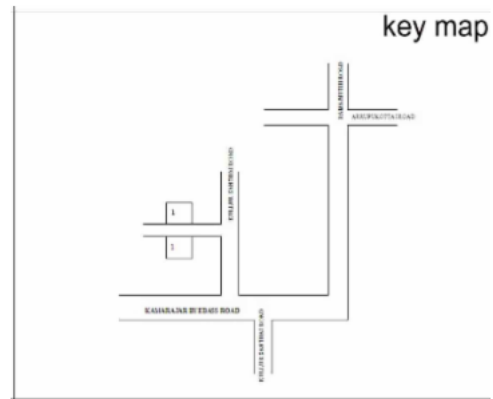

Google Map View

Polling Station Building Front View

Polling Station Front View

Cad View

Key MAP View

1 பெயர் : சரண்யா கணவர் பெயர் : சுரேஷ்குமார் வீட்டு எண் : 1 வயது : 31 பாலினம் : பெண் Photo is available	ZAY1948892	2 பெயர் : மீரா தந்தை பெயர் : தண்டபாணி வீட்டு எண் : 1 வயது : 22 பாலினம் : பெண் Photo is available	ZAY1950401	3 பெயர் : கோமதி கணவர் பெயர் : ராஜேந்திரன் வீட்டு எண் : 1/220/3 வயது : 56 பாலினம் : பெண் Photo is available	ZAY1727627
4 பெயர் : சுகாராணி பூசையா தாயின் பெயர் : சீதம்மாள் வீட்டு எண் : 1/2407 வயது : 30 பாலினம் : பெண் Photo is available	ZAY1900554	5 பெயர் : சுப்புலட்சுமி கணவர் பெயர் : ராஜலிங்கம் வீட்டு எண் : 2-101 வயது : 40 பாலினம் : பெண் Photo is available	ZAY0897553	6 பெயர் : அருள்ராஜ் தந்தை பெயர் : இராஜரத்தினம் வீட்டு எண் : 3-87 வயது : 56 பாலினம் : ஆண் Photo is available	ZAY0520650
7 பெயர் : முத்தமிழ்ச்செல்வி கணவர் பெயர் : அருள்ராஜ் வீட்டு எண் : 3-87 வயது : 51 பாலினம் : பெண் Photo is available	ZAY0520643	8 பெயர் : மோகனா சுந்தரி தந்தை பெயர் : மணிகண்டன் வீட்டு எண் : 3/91 வயது : 24 பாலினம் : பெண் Photo is available	ZAY1800069	9 பெயர் : அலெக்சாண்டிரா தந்தை பெயர் : மாரியப்பன் வீட்டு எண் : 3/238-1 வயது : 33 பாலினம் : ஆண் Photo is available	ZAY1261288
# 10 பெயர் : சங்கர் கணேஷ் தந்தை பெயர் : தங்கராஜ் வீட்டு எண் : 3/212 வயது : 25 பாலினம் : ஆண் Photo is available	ZAY1245513	# 11 பெயர் : கோமதி ம கணவர் பெயர் : சங்கர் கணேஷ் வீட்டு எண் : 3/212 வயது : 19 பாலினம் : பெண் Photo is available	ZAY2121531	12 பெயர் : மாரியம்மாள் கணவர் பெயர் : சந்தோஷ்கனி வீட்டு எண் : 3-282-1-A வயது : 61 பாலினம் : பெண் Photo is available	ZAY1267475
13 பெயர் : கற்பக ராஜேஸ்வரி கணவர் பெயர் : ரவி வீட்டு எண் : 4 வயது : 31 பாலினம் : பெண் Photo is available	ZAY0843698	14 பெயர் : கார்த்திகை கண்ணன் தந்தை பெயர் : ராமராஜ் வீட்டு எண் : 4 வயது : 29 பாலினம் : ஆண் Photo is available	ZAY0843680	15 பெயர் : வீரசின்னு தந்தை பெயர் : கஞ்சன் வீட்டு எண் : 4-2 வயது : 55 பாலினம் : ஆண் Photo is available	ZAY0132639
16 பெயர் : பாக்கியம் வீ கணவர் பெயர் : வீரா வீட்டு எண் : 4/23 வயது : 39 பாலினம் : பெண் Photo is available	ZAY2028546	17 பெயர் : பாக்கியலட்சுமி கணவர் பெயர் : வைரமுத்து வீட்டு எண் : 4-30 வயது : 44 பாலினம் : பெண் Photo is available	ZAY0132621	18 பெயர் : முத்துகுமார் தந்தை பெயர் : குருசாமி வீட்டு எண் : 4-47-8-A வயது : 52 பாலினம் : ஆண் Photo is available	MNL3525987
19 பெயர் : பாக்கியலட்சுமி கணவர் பெயர் : சரவண சசிக்குமார் வீட்டு எண் : 4-47-16-A வயது : 41 பாலினம் : பெண் Photo is available	ZAY0098293	20 பெயர் : பரமான்ந்தம் தந்தை பெயர் : பாக்கியம் வீட்டு எண் : 4/48/4 வயது : 74 பாலினம் : ஆண் Photo is available	ZAY0562959	21 பெயர் : ஆவடையம்மாள் கணவர் பெயர் : அழகர்சாமி வீட்டு எண் : 4-104 வயது : 76 பாலினம் : பெண் Photo is available	ZAY0132936
22 பெயர் : ஆனந்த் தந்தை பெயர் : ரவிச்சந்திரன் வீட்டு எண் : 4-116 வயது : 34 பாலினம் : ஆண் Photo is available	ZAY0520593	23 பெயர் : நாகலட்சுமி கணவர் பெயர் : செல்வம் வீட்டு எண் : 4-127 வயது : 49 பாலினம் : பெண் Photo is available	ZAY0132662	24 பெயர் : பாலசரவணன் தந்தை பெயர் : ராமசாமி வீட்டு எண் : 4/127-2 காந்திநகர் வயது : 47 பாலினம் : ஆண் Photo is available	ZAY0572719
25 பெயர் : செல்வி கணவர் பெயர் : பாலசரவணன் வீட்டு எண் : 4/127-2 காந்திநகர் வயது : 45 பாலினம் : பெண் Photo is available	ZAY0572727	26 பெயர் : முருகவேல் தந்தை பெயர் : கந்தன் வீட்டு எண் : 4/137 வயது : 43 பாலினம் : ஆண் Photo is available	ZAY0133017	27 பெயர் : ராஜலட்சுமி கணவர் பெயர் : முருகவேல் வீட்டு எண் : 4/137 வயது : 42 பாலினம் : பெண் Photo is available	ZAY0133009
28 பெயர் : ஸ்ரீமதி மீனாட்சி மு தந்தை பெயர் : முருகவேல் க வீட்டு எண் : 4/137 வயது : 19 பாலினம் : பெண் Photo is available	ZAY2121192	29 பெயர் : செந்தில்குமார் தந்தை பெயர் : ஆறுமுகச்சாமி வீட்டு எண் : 4-146-5 வயது : 51 பாலினம் : ஆண் Photo is available	ZAY0137083	30 பெயர் : சதீஷ் குமார் தந்தை பெயர் : செந்தில் குமார் வீட்டு எண் : 4/146/5 வயது : 22 பாலினம் : ஆண் Photo is available	ZAY1956671