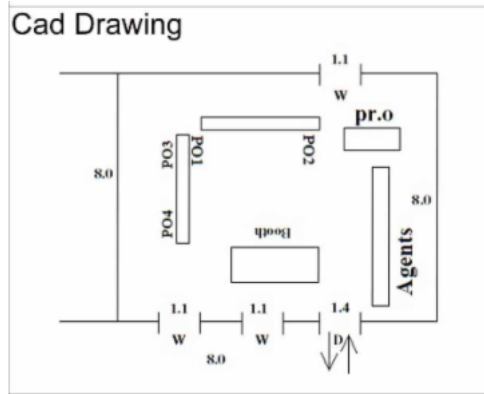

Google Map View

Polling Station Building Front View

Polling Station Front View

Cad View

Key MAP View

1 பெயர் : சரண்யா கணவர் பெயர் : சுரேஷ்குமார் வீட்டு எண் : 1 வயது : 31 பாலினம் : பெண் Photo is available	ZAY1948892	2 பெயர் : மீரா தந்தை பெயர் : தண்டபாணி வீட்டு எண் : 1 வயது : 22 பாலினம் : பெண் Photo is available	ZAY1950401	3 பெயர் : கோமதி கணவர் பெயர் : ராஜேந்திரன் வீட்டு எண் : 1/220/3 வயது : 56 பாலினம் : பெண் Photo is available	ZAY1727627
4 பெயர் : சுகாராணி பூசையா தாயின் பெயர் : சீதம்மாள் வீட்டு எண் : 1/2407 வயது : 30 பாலினம் : பெண் Photo is available	ZAY1900554	5 பெயர் : சுப்புலட்சுமி கணவர் பெயர் : ராஜலிங்கம் வீட்டு எண் : 2-101 வயது : 40 பாலினம் : பெண் Photo is available	ZAY0897553	6 பெயர் : அருள்ராஜ் தந்தை பெயர் : இராஜரத்தினம் வீட்டு எண் : 3-87 வயது : 56 பாலினம் : ஆண் Photo is available	ZAY0520650
7 பெயர் : முத்தமிழ்ச்செல்வி கணவர் பெயர் : அருள்ராஜ் வீட்டு எண் : 3-87 வயது : 51 பாலினம் : பெண் Photo is available	ZAY0520643	8 பெயர் : மோகனா சுந்தரி தந்தை பெயர் : மணிகண்டன் வீட்டு எண் : 3/91 வயது : 24 பாலினம் : பெண் Photo is available	ZAY1800069	9 பெயர் : அலெக்சாண்டிரா தந்தை பெயர் : மாரியப்பன் வீட்டு எண் : 3/238-1 வயது : 33 பாலினம் : ஆண் Photo is available	ZAY1261288
# 10 பெயர் : சங்கர் கணேஷ் தந்தை பெயர் : தங்கராஜ் வீட்டு எண் : 3/212 வயது : 25 பாலினம் : ஆண் Photo is available	ZAY1245513	# 11 பெயர் : கோமதி ம கணவர் பெயர் : சங்கர் கணேஷ் வீட்டு எண் : 3/212 வயது : 19 பாலினம் : பெண் Photo is available	ZAY2121531	12 பெயர் : மாரியம்மாள் கணவர் பெயர் : சந்தோஷ்கனி வீட்டு எண் : 3-282-1-A வயது : 61 பாலினம் : பெண் Photo is available	ZAY1267475
13 பெயர் : கற்பக ராஜேஸ்வரி கணவர் பெயர் : ரவி வீட்டு எண் : 4 வயது : 31 பாலினம் : பெண் Photo is available	ZAY0843698	14 பெயர் : கார்த்திகை கண்ணன் தந்தை பெயர் : ராமராஜ் வீட்டு எண் : 4 வயது : 29 பாலினம் : ஆண் Photo is available	ZAY0843680	15 பெயர் : வீரசின்னு தந்தை பெயர் : கஞ்சன் வீட்டு எண் : 4-2 வயது : 55 பாலினம் : ஆண் Photo is available	ZAY0132639
16 பெயர் : பாக்கியம் வீ கணவர் பெயர் : வீரா வீட்டு எண் : 4/23 வயது : 39 பாலினம் : பெண் Photo is available	ZAY2028546	17 பெயர் : பாக்கியலட்சுமி கணவர் பெயர் : வைரமுத்து வீட்டு எண் : 4-30 வயது : 44 பாலினம் : பெண் Photo is available	ZAY0132621	18 பெயர் : முத்துகுமார் தந்தை பெயர் : குருசாமி வீட்டு எண் : 4-47-8-A வயது : 52 பாலினம் : ஆண் Photo is available	MNL3525987
19 பெயர் : பாக்கியலட்சுமி கணவர் பெயர் : சரவண சசிக்குமார் வீட்டு எண் : 4-47-16-A வயது : 41 பாலினம் : பெண் Photo is available	ZAY0098293	20 பெயர் : பரமான்ந்தம் தந்தை பெயர் : பாக்கியம் வீட்டு எண் : 4/48/4 வயது : 74 பாலினம் : ஆண் Photo is available	ZAY0562959	21 பெயர் : ஆவடையம்மாள் கணவர் பெயர் : அழகர்சாமி வீட்டு எண் : 4-104 வயது : 76 பாலினம் : பெண் Photo is available	ZAY0132936
22 பெயர் : ஆனந்த் தந்தை பெயர் : ரவிச்சந்திரன் வீட்டு எண் : 4-116 வயது : 34 பாலினம் : ஆண் Photo is available	ZAY0520593	23 பெயர் : நாகலட்சுமி கணவர் பெயர் : செல்வம் வீட்டு எண் : 4-127 வயது : 49 பாலினம் : பெண் Photo is available	ZAY0132662	24 பெயர் : பாலசரவணன் தந்தை பெயர் : ராமசாமி வீட்டு எண் : 4/127-2 காந்திநகர் வயது : 47 பாலினம் : ஆண் Photo is available	ZAY0572719
25 பெயர் : செல்வி கணவர் பெயர் : பாலசரவணன் வீட்டு எண் : 4/127-2 காந்திநகர் வயது : 45 பாலினம் : பெண் Photo is available	ZAY0572727	26 பெயர் : முருகவேல் தந்தை பெயர் : கந்தன் வீட்டு எண் : 4/137 வயது : 43 பாலினம் : ஆண் Photo is available	ZAY0133017	27 பெயர் : ராஜலட்சுமி கணவர் பெயர் : முருகவேல் வீட்டு எண் : 4/137 வயது : 42 பாலினம் : பெண் Photo is available	ZAY0133009
28 பெயர் : ஸ்ரீமதி மீனாட்சி மு தந்தை பெயர் : முருகவேல் க வீட்டு எண் : 4/137 வயது : 19 பாலினம் : பெண் Photo is available	ZAY2121192	29 பெயர் : செந்தில்குமார் தந்தை பெயர் : ஆறுமுகச்சாமி வீட்டு எண் : 4-146-5 வயது : 51 பாலினம் : ஆண் Photo is available	ZAY0137083	30 பெயர் : சதீஷ் குமார் தந்தை பெயர் : செந்தில் குமார் வீட்டு எண் : 4/146/5 வயது : 22 பாலினம் : ஆண் Photo is available	ZAY1956671