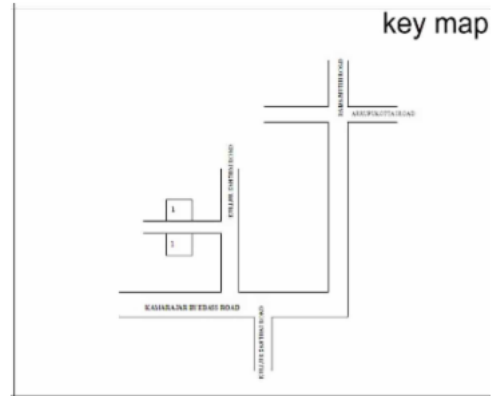

Google Map View

Polling Station Building Front View

Polling Station Front View

Cad View

Key MAP View

1 பெயர் : லட்சுமி கணவர் பெயர்: ஆனந்தராஜ் வீட்டு எண் : 2/783-6 வயது : 24 பாலினம் : பெண்	ZAY2047918 Photo is available	2 பெயர் : முனீஸ்வரி கணவர் பெயர்: கணேசன் வீட்டு எண் : 3 17 வயது : 27 பாலினம் : பெண்	ZAY1929876 Photo is available	3 பெயர் : நாகராஜ் தந்தை பெயர்: காவேரி வீட்டு எண் : 3-430 வயது : 43 பாலினம் : ஆண்	ZAY0670273 Photo is available
4 பெயர் : மகேஸ்வரன் தந்தை பெயர்: வீரசின்னு வீட்டு எண் : 4/1 வயது : 27 பாலினம் : ஆண்	ZAY1221910 Photo is available	5 பெயர் : லோகநாதன் தந்தை பெயர்: வீரசின்னு வீட்டு எண் : 4/1 வயது : 26 பாலினம் : ஆண்	ZAY1196815 Photo is available	6 பெயர் : மாரிக்கனி தந்தை பெயர்: கணேசன் வீட்டு எண் : 4/3 வயது : 25 பாலினம் : ஆண்	ZAY1239110 Photo is available
7 பெயர் : வீரலெட்சுமி தந்தை பெயர்: பரமசிவன் வீட்டு எண் : 4-3-1 வயது : 31 பாலினம் : பெண்	ZAY0897629 Photo is available	8 பெயர் : தனலட்சுமி தந்தை பெயர்: பரமசிவன் வீட்டு எண் : 4/3-1 வயது : 26 பாலினம் : பெண்	ZAY1222280 Photo is available	# 9 பெயர் : தேவிபாலா ப தந்தை பெயர்: பரமசிவன் வீட்டு எண் : 4/3-1 வயது : 25 பாலினம் : பெண்	ZAY1222272 Photo is available
10 பெயர் : கனிமொழி தந்தை பெயர்: சங்கர் கணேஷ் வீட்டு எண் : 4-10-1 வயது : 39 பாலினம் : பெண்	ZAY0670208 Photo is available	11 பெயர் : கார்த்திகேயன் தந்தை பெயர்: செல்வராஜ் வீட்டு எண் : 4-10-2 வயது : 43 பாலினம் : ஆண்	ZAY0670216 Photo is available	12 பெயர் : ஜோதி கணவர் பெயர்: கார்த்திகேயன் வீட்டு எண் : 4-10-2 வயது : 34 பாலினம் : பெண்	ZAY0670224 Photo is available
13 பெயர் : கண்ணன் தாயின் பெயர்: கணபதி வீட்டு எண் : 4-24 வயது : 54 பாலினம் : ஆண்	ZAY1780048 Photo is available	14 பெயர் : செல்வி தந்தை பெயர்: கண்ணன் வீட்டு எண் : 4-24 வயது : 48 பாலினம் : பெண்	ZAY1792415 Photo is available	15 பெயர் : மணிகண்டன் தந்தை பெயர்: கண்ணன் வீட்டு எண் : 4-24-1 வயது : 28 பாலினம் : ஆண்	ZAY1780055 Photo is available
16 பெயர் : சந்தியா தந்தை பெயர்: செல்வராஜ் வீட்டு எண் : 4-26 வயது : 27 பாலினம் : பெண்	ZAY1779339 Photo is available	17 பெயர் : அய்யனார் தந்தை பெயர்: சிவசுப்பிரமணியன் வீட்டு எண் : 4/27 வயது : 25 பாலினம் : ஆண்	ZAY1221852 Photo is available	18 பெயர் : அறுமுகலட்சுமி தாயின் பெயர்: காளியம்மாள் வீட்டு எண் : 4-35 வயது : 26 பாலினம் : பெண்	ZAY1196757 Photo is available
19 பெயர் : சதீஷ் குமார் தந்தை பெயர்: செல்லதுரை வீட்டு எண் : 4-39 வயது : 25 பாலினம் : ஆண்	ZAY1754381 Photo is available	20 பெயர் : முத்துமீனா கணவர் பெயர்: செந்தில்குமார் வீட்டு எண் : 4-41 வயது : 38 பாலினம் : பெண்	ZAY1196740 Photo is available	21 பெயர் : வசந்த ராஜன் தந்தை பெயர்: கிருஷ்ணமூர்த்தி வீட்டு எண் : 4-45-8 வயது : 25 பாலினம் : ஆண்	ZAY1196567 Photo is available
22 பெயர் : புஷ்பராஜ் இதரர் பெயர்: மரியசேக மேரி வீட்டு எண் : 4/46-9 வயது : 40 பாலினம் : ஆண்	ZAY2071314 Photo is available	23 பெயர் : மாதவ செல்வி தந்தை பெயர்: ஞான சேகரன் வீட்டு எண் : 4-47-6 வயது : 29 பாலினம் : பெண்	ZAY1780907 Photo is available	24 பெயர் : லார்துகனி தந்தை பெயர்: பவுன்ராஜ் வீட்டு எண் : 4/50 வயது : 29 பாலினம் : ஆண்	ZAY1221993 Photo is available
25 பெயர் : கவியரசன் தந்தை பெயர்: பவுன்ராஜ் வீட்டு எண் : 4/50 வயது : 25 பாலினம் : ஆண்	ZAY1222025 Photo is available	# 26 பெயர் : மஹாராஜா மு ச தந்தை பெயர்: முத்துவைரம் வீட்டு எண் : 67 வயது : 25 பாலினம் : ஆண்	ZAY1925411 Photo is available	27 பெயர் : முத்தம்மாள் கணவர் பெயர்: மாரியப்பன் வீட்டு எண் : 4-84 வயது : 48 பாலினம் : பெண்	ZAY0670281 Photo is available
28 பெயர் : கணேஸ்வரி கணவர் பெயர்: பாண்டியன் வீட்டு எண் : 4-91 வயது : 74 பாலினம் : பெண்	ZAY1726835 Photo is available	29 பெயர் : ராஜமகேந்திரன் தந்தை பெயர்: பாண்டியன் வீட்டு எண் : 4-91 வயது : 45 பாலினம் : ஆண்	ZAY0670331 Photo is available	30 பெயர் : ஜெயமேரி கணவர் பெயர்: ராஜமகேந்திரன் வீட்டு எண் : 4-91 வயது : 39 பாலினம் : பெண்	ZAY0670349 Photo is available