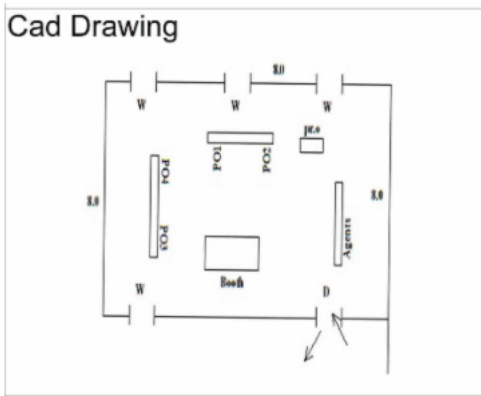

Google Map View

Polling Station Building Front View

Polling Station Front View

Cad View

Key MAP View

1 பெயர் : லட்சுமி கணவர் பெயர்: ஆனந்தராஜ் வீட்டு எண் : 2/783-6 வயது : 24 பாலினம் : பெண்	ZAY2047918 Photo is available	2 பெயர் : முனீஸ்வரி கணவர் பெயர்: கணேசன் வீட்டு எண் : 3 17 வயது : 27 பாலினம் : பெண்	ZAY1929876 Photo is available	3 பெயர் : நாகராஜ் தந்தை பெயர்: காவேரி வீட்டு எண் : 3-430 வயது : 43 பாலினம் : ஆண்	ZAY0670273 Photo is available
4 பெயர் : மகேஸ்வரன் தந்தை பெயர்: வீரசின்னு வீட்டு எண் : 4/1 வயது : 27 பாலினம் : ஆண்	ZAY1221910 Photo is available	5 பெயர் : லோகநாதன் தந்தை பெயர்: வீரசின்னு வீட்டு எண் : 4/1 வயது : 26 பாலினம் : ஆண்	ZAY1196815 Photo is available	6 பெயர் : மாரிக்கனி தந்தை பெயர்: கணேசன் வீட்டு எண் : 4/3 வயது : 25 பாலினம் : ஆண்	ZAY1239110 Photo is available
7 பெயர் : வீரலெட்சுமி தந்தை பெயர்: பரமசிவன் வீட்டு எண் : 4-3-1 வயது : 31 பாலினம் : பெண்	ZAY0897629 Photo is available	8 பெயர் : தனலட்சுமி தந்தை பெயர்: பரமசிவன் வீட்டு எண் : 4/3-1 வயது : 26 பாலினம் : பெண்	ZAY1222280 Photo is available	# 9 பெயர் : தேவிபாலா ப தந்தை பெயர்: பரமசிவன் வீட்டு எண் : 4/3-1 வயது : 25 பாலினம் : பெண்	ZAY1222272 Photo is available
10 பெயர் : கனிமொழி தந்தை பெயர்: சங்கர் கணேஷ் வீட்டு எண் : 4-10-1 வயது : 39 பாலினம் : பெண்	ZAY0670208 Photo is available	11 பெயர் : கார்த்திகேயன் தந்தை பெயர்: செல்வராஜ் வீட்டு எண் : 4-10-2 வயது : 43 பாலினம் : ஆண்	ZAY0670216 Photo is available	12 பெயர் : ஜோதி கணவர் பெயர்: கார்த்திகேயன் வீட்டு எண் : 4-10-2 வயது : 34 பாலினம் : பெண்	ZAY0670224 Photo is available
13 பெயர் : கண்ணன் தாயின் பெயர்: கணபதி வீட்டு எண் : 4-24 வயது : 54 பாலினம் : ஆண்	ZAY1780048 Photo is available	14 பெயர் : செல்வி தந்தை பெயர்: கண்ணன் வீட்டு எண் : 4-24 வயது : 48 பாலினம் : பெண்	ZAY1792415 Photo is available	15 பெயர் : மணிகண்டன் தந்தை பெயர்: கண்ணன் வீட்டு எண் : 4-24-1 வயது : 28 பாலினம் : ஆண்	ZAY1780055 Photo is available
16 பெயர் : சந்தியா தந்தை பெயர்: செல்வராஜ் வீட்டு எண் : 4-26 வயது : 27 பாலினம் : பெண்	ZAY1779339 Photo is available	17 பெயர் : அய்யனார் தந்தை பெயர்: சிவசுப்பிரமணியன் வீட்டு எண் : 4/27 வயது : 25 பாலினம் : ஆண்	ZAY1221852 Photo is available	18 பெயர் : அறுமுகலட்சுமி தாயின் பெயர்: காளியம்மாள் வீட்டு எண் : 4-35 வயது : 26 பாலினம் : பெண்	ZAY1196757 Photo is available
19 பெயர் : சதீஷ் குமார் தந்தை பெயர்: செல்லதுரை வீட்டு எண் : 4-39 வயது : 25 பாலினம் : ஆண்	ZAY1754381 Photo is available	20 பெயர் : முத்துமீனா கணவர் பெயர்: செந்தில்குமார் வீட்டு எண் : 4-41 வயது : 38 பாலினம் : பெண்	ZAY1196740 Photo is available	21 பெயர் : வசந்த ராஜன் தந்தை பெயர்: கிருஷ்ணமூர்த்தி வீட்டு எண் : 4-45-8 வயது : 25 பாலினம் : ஆண்	ZAY1196567 Photo is available
22 பெயர் : புஷ்பராஜ் இதரர் பெயர்: மரியசேக மேரி வீட்டு எண் : 4/46-9 வயது : 40 பாலினம் : ஆண்	ZAY2071314 Photo is available	23 பெயர் : மாதவ செல்வி தந்தை பெயர்: ஞான சேகரன் வீட்டு எண் : 4-47-6 வயது : 29 பாலினம் : பெண்	ZAY1780907 Photo is available	24 பெயர் : லார்துகனி தந்தை பெயர்: பவுன்ராஜ் வீட்டு எண் : 4/50 வயது : 29 பாலினம் : ஆண்	ZAY1221993 Photo is available
25 பெயர் : கவியரசன் தந்தை பெயர்: பவுன்ராஜ் வீட்டு எண் : 4/50 வயது : 25 பாலினம் : ஆண்	ZAY1222025 Photo is available	# 26 பெயர் : மஹாராஜா மு ச தந்தை பெயர்: முத்துவைரம் வீட்டு எண் : 67 வயது : 25 பாலினம் : ஆண்	ZAY1925411 Photo is available	27 பெயர் : முத்தம்மாள் கணவர் பெயர்: மாரியப்பன் வீட்டு எண் : 4-84 வயது : 48 பாலினம் : பெண்	ZAY0670281 Photo is available
28 பெயர் : கணேஸ்வரி கணவர் பெயர்: பாண்டியன் வீட்டு எண் : 4-91 வயது : 74 பாலினம் : பெண்	ZAY1726835 Photo is available	29 பெயர் : ராஜமகேந்திரன் தந்தை பெயர்: பாண்டியன் வீட்டு எண் : 4-91 வயது : 45 பாலினம் : ஆண்	ZAY0670331 Photo is available	30 பெயர் : ஜெயமேரி கணவர் பெயர்: ராஜமகேந்திரன் வீட்டு எண் : 4-91 வயது : 39 பாலினம் : பெண்	ZAY0670349 Photo is available