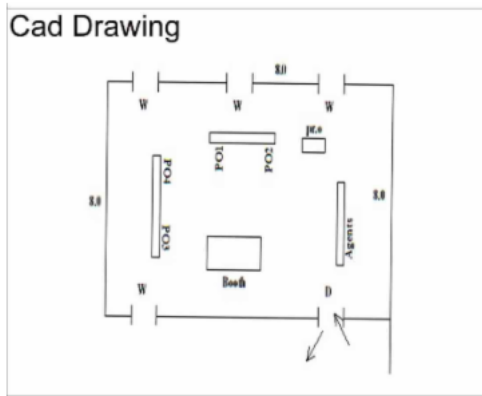

Google Map View

Polling Station Building Front View

Polling Station Front View

Cad View

Key MAP View

1 பெயர் : சரஸ்வரதி கணவர் பெயர்: முருகேசன் வீட்டு எண் : 1-1 வயது : 70 பாலினம் : பெண் Photo is available	ZAY1123215	2 பெயர் : விமலா கணவர் பெயர்: சுப்புராஜ் வீட்டு எண் : 3-350-2 வயது : 51 பாலினம் : பெண் Photo is available	ZAY0347823	3 பெயர் : ஜெயா கணவர் பெயர்: சங்கர் வீட்டு எண் : 3-412 வயது : 52 பாலினம் : பெண் Photo is available	ZAY0135129
4 பெயர் : மகேஸ்வரன் தந்தை பெயர்: கிருஷ்ணமூர்த்தி வீட்டு எண் : 4-45-8 வயது : 28 பாலினம் : ஆண் Photo is available	ZAY1024330	5 பெயர் : சிவசுவாமிதேவி தந்தை பெயர்: காமராஜ் வீட்டு எண் : 4-47-1A வயது : 30 பாலினம் : பெண் Photo is available	ZAY1123173	6 பெயர் : மாரிக்கனி தந்தை பெயர்: சிவபெருமான் வீட்டு எண் : 4/47-22 வயது : 52 பாலினம் : ஆண் Photo is available	ZAY1559285
7 பெயர் : மாரிக்கனி தந்தை பெயர்: வைரசாமி வீட்டு எண் : 4-64-7 வயது : 54 பாலினம் : ஆண் Photo is available	ZAY0313353	8 பெயர் : கார்த்திகேயன் தந்தை பெயர்: பூமிநாதன் வீட்டு எண் : 4-67-6 வயது : 44 பாலினம் : ஆண் Photo is available	MNL2564698	9 பெயர் : வேல்ச்சாமி தந்தை பெயர்: சங்கரப்பநாயக்கர் வீட்டு எண் : 4-70 வயது : 80 பாலினம் : ஆண் Photo is available	MNL5321609
10 பெயர் : தங்கமாரியப்பன் தந்தை பெயர்: சங்கர் வீட்டு எண் : 4/86 வயது : 42 பாலினம் : ஆண் Photo is available	JQH2307478	11 பெயர் : ஹேமலதா தந்தை பெயர்: செல்வம் வீட்டு எண் : 4-86 வயது : 34 பாலினம் : பெண் Photo is available	ZAY0843946	12 பெயர் : காளீஸ்வரி தந்தை பெயர்: செல்வம் வீட்டு எண் : 4-86 வயது : 33 பாலினம் : பெண் Photo is available	ZAY0694307
13 பெயர் : பாலமுருகன் தந்தை பெயர்: குருசாமி வீட்டு எண் : 4-90 வயது : 61 பாலினம் : ஆண் Photo is available	ZAY0133686	14 பெயர் : பாக்கியலட்சுமி கணவர் பெயர்: பாலமுருகன் வீட்டு எண் : 4-90 வயது : 57 பாலினம் : பெண் Photo is available	ZAY0133694	S 15 பெயர் : நாக நந்தினி தந்தை பெயர்: பாலமுருகன் வீட்டு எண் : 4-90 வயது : 25 பாலினம் : பெண் DELETED Photo is available	ZAY1196716
16 பெயர் : செல்வம் தந்தை பெயர்: காளியப்பன் வீட்டு எண் : 4-91-1 வயது : 51 பாலினம் : ஆண் Photo is available	ZAY0133439	17 பெயர் : ராமலட்சுமி கணவர் பெயர்: செல்வம் வீட்டு எண் : 4-91-1 வயது : 47 பாலினம் : பெண் Photo is available	ZAY0133579	18 பெயர் : சிந்துஜா தாயின் பெயர்: ராமலட்சுமி வீட்டு எண் : 4/91-1 வயது : 23 பாலினம் : பெண் Photo is available	ZAY1972652
19 பெயர் : செண்பகவள்ளி கணவர் பெயர்: மணிகண்டன் வீட்டு எண் : 4-91-2 வயது : 36 பாலினம் : பெண் Photo is available	ZAY1070853	20 பெயர் : தெய்வராஜ் தந்தை பெயர்: நாராயணன் வீட்டு எண் : 4-92-3 வயது : 50 பாலினம் : ஆண் Photo is available	ZAY0133975	21 பெயர் : ஜோதிலட்சுமி கணவர் பெயர்: தெய்வராஜ் வீட்டு எண் : 4-92-3 வயது : 48 பாலினம் : பெண் Photo is available	ZAY0133967
22 பெயர் : நாராயணசாமி தந்தை பெயர்: தெய்வராஜ் வீட்டு எண் : 4/92-3 வயது : 25 பாலினம் : ஆண் Photo is available	ZAY1196583	23 பெயர் : மாரீஸ்வரன் தந்தை பெயர்: தெய்வராஜ் வீட்டு எண் : 4/92-3 வயது : 23 பாலினம் : ஆண் Photo is available	ZAY1823178	24 பெயர் : உஷாதேவி தந்தை பெயர்: தெய்வராஜ் வீட்டு எண் : 4/92-3 வயது : 22 பாலினம் : பெண் Photo is available	ZAY2067320
25 பெயர் : முருகேசன் தந்தை பெயர்: சுப்பையா வீட்டு எண் : 4-96 வயது : 68 பாலினம் : ஆண் Photo is available	ZAY0133520	26 பெயர் : பொந்தாய் கணவர் பெயர்: முருகேசன் வீட்டு எண் : 4-96 வயது : 58 பாலினம் : பெண் Photo is available	ZAY0133538	27 பெயர் : ராஜா ரா தந்தை பெயர்: ராசு வீட்டு எண் : 4-99-3 வயது : 33 பாலினம் : ஆண் Photo is available	ZAY0752857
28 பெயர் : தங்கலட்சுமி கணவர் பெயர்: சங்கரபாண்டியன் வீட்டு எண் : 4-98 வயது : 53 பாலினம் : பெண் Photo is available	MNL5321575	29 பெயர் : கார்த்திகைசெல்வன் தந்தை பெயர்: வேலுச்சாமி வீட்டு எண் : 4-99-3 வயது : 49 பாலினம் : ஆண் Photo is available	MNL5090717	30 பெயர் : லதாமகேஸ்வரி கணவர் பெயர்: கார்த்திகைசெல்வன் வீட்டு எண் : 4-99-3 வயது : 45 பாலினம் : பெண் Photo is available	MNL5090972