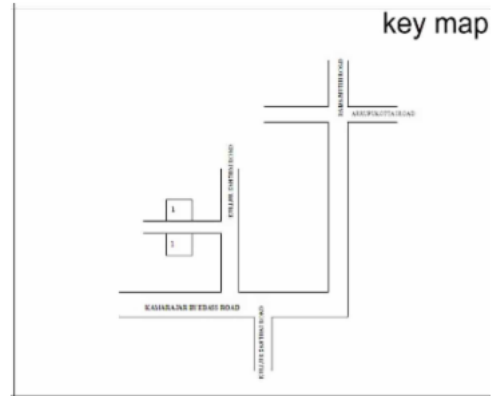

Google Map View

Polling Station Building Front View

Polling Station Front View

Cad View

Key MAP View

1 பெயர் : சரஸ்வரதி கணவர் பெயர்: முருகேசன் வீட்டு எண் : 1-1 வயது : 70 பாலினம் : பெண் Photo is available	ZAY1123215	2 பெயர் : விமலா கணவர் பெயர்: சுப்புராஜ் வீட்டு எண் : 3-350-2 வயது : 51 பாலினம் : பெண் Photo is available	ZAY0347823	3 பெயர் : ஜெயா கணவர் பெயர்: சங்கர் வீட்டு எண் : 3-412 வயது : 52 பாலினம் : பெண் Photo is available	ZAY0135129
4 பெயர் : மகேஸ்வரன் தந்தை பெயர்: கிருஷ்ணமூர்த்தி வீட்டு எண் : 4-45-8 வயது : 28 பாலினம் : ஆண் Photo is available	ZAY1024330	5 பெயர் : சிவசுவாமிதேவி தந்தை பெயர்: காமராஜ் வீட்டு எண் : 4-47-1A வயது : 30 பாலினம் : பெண் Photo is available	ZAY1123173	6 பெயர் : மாரிக்கனி தந்தை பெயர்: சிவபெருமான் வீட்டு எண் : 4/47-22 வயது : 52 பாலினம் : ஆண் Photo is available	ZAY1559285
7 பெயர் : மாரிக்கனி தந்தை பெயர்: வைரசாமி வீட்டு எண் : 4-64-7 வயது : 54 பாலினம் : ஆண் Photo is available	ZAY0313353	8 பெயர் : கார்த்திகேயன் தந்தை பெயர்: பூமிநாதன் வீட்டு எண் : 4-67-6 வயது : 44 பாலினம் : ஆண் Photo is available	MNL2564698	9 பெயர் : வேல்ச்சாமி தந்தை பெயர்: சங்கரப்பநாயக்கர் வீட்டு எண் : 4-70 வயது : 80 பாலினம் : ஆண் Photo is available	MNL5321609
10 பெயர் : தங்கமாரியப்பன் தந்தை பெயர்: சங்கர் வீட்டு எண் : 4/86 வயது : 42 பாலினம் : ஆண் Photo is available	JQH2307478	11 பெயர் : ஹேமலதா தந்தை பெயர்: செல்வம் வீட்டு எண் : 4-86 வயது : 34 பாலினம் : பெண் Photo is available	ZAY0843946	12 பெயர் : காளீஸ்வரி தந்தை பெயர்: செல்வம் வீட்டு எண் : 4-86 வயது : 33 பாலினம் : பெண் Photo is available	ZAY0694307
13 பெயர் : பாலமுருகன் தந்தை பெயர்: குருசாமி வீட்டு எண் : 4-90 வயது : 61 பாலினம் : ஆண் Photo is available	ZAY0133686	14 பெயர் : பாக்கியலட்சுமி கணவர் பெயர்: பாலமுருகன் வீட்டு எண் : 4-90 வயது : 57 பாலினம் : பெண் Photo is available	ZAY0133694	S 15 பெயர் : நாக நந்தினி தந்தை பெயர்: பாலமுருகன் வீட்டு எண் : 4-90 வயது : 25 பாலினம் : பெண் DELETED Photo is available	ZAY1196716
16 பெயர் : செல்வம் தந்தை பெயர்: காளியப்பன் வீட்டு எண் : 4-91-1 வயது : 51 பாலினம் : ஆண் Photo is available	ZAY0133439	17 பெயர் : ராமலட்சுமி கணவர் பெயர்: செல்வம் வீட்டு எண் : 4-91-1 வயது : 47 பாலினம் : பெண் Photo is available	ZAY0133579	18 பெயர் : சிந்துஜா தாயின் பெயர்: ராமலட்சுமி வீட்டு எண் : 4/91-1 வயது : 23 பாலினம் : பெண் Photo is available	ZAY1972652
19 பெயர் : செண்பகவள்ளி கணவர் பெயர்: மணிகண்டன் வீட்டு எண் : 4-91-2 வயது : 36 பாலினம் : பெண் Photo is available	ZAY1070853	20 பெயர் : தெய்வராஜ் தந்தை பெயர்: நாராயணன் வீட்டு எண் : 4-92-3 வயது : 50 பாலினம் : ஆண் Photo is available	ZAY0133975	21 பெயர் : ஜோதிலட்சுமி கணவர் பெயர்: தெய்வராஜ் வீட்டு எண் : 4-92-3 வயது : 48 பாலினம் : பெண் Photo is available	ZAY0133967
22 பெயர் : நாராயணசாமி தந்தை பெயர்: தெய்வராஜ் வீட்டு எண் : 4/92-3 வயது : 25 பாலினம் : ஆண் Photo is available	ZAY1196583	23 பெயர் : மாரீஸ்வரன் தந்தை பெயர்: தெய்வராஜ் வீட்டு எண் : 4/92-3 வயது : 23 பாலினம் : ஆண் Photo is available	ZAY1823178	24 பெயர் : உஷாதேவி தந்தை பெயர்: தெய்வராஜ் வீட்டு எண் : 4/92-3 வயது : 22 பாலினம் : பெண் Photo is available	ZAY2067320
25 பெயர் : முருகேசன் தந்தை பெயர்: சுப்பையா வீட்டு எண் : 4-96 வயது : 68 பாலினம் : ஆண் Photo is available	ZAY0133520	26 பெயர் : பொந்தாய் கணவர் பெயர்: முருகேசன் வீட்டு எண் : 4-96 வயது : 58 பாலினம் : பெண் Photo is available	ZAY0133538	27 பெயர் : ராஜா ரா தந்தை பெயர்: ராசு வீட்டு எண் : 4-99-3 வயது : 33 பாலினம் : ஆண் Photo is available	ZAY0752857
28 பெயர் : தங்கலட்சுமி கணவர் பெயர்: சங்கரபாண்டியன் வீட்டு எண் : 4-98 வயது : 53 பாலினம் : பெண் Photo is available	MNL5321575	29 பெயர் : கார்த்திகைசெல்வன் தந்தை பெயர்: வேலுச்சாமி வீட்டு எண் : 4-99-3 வயது : 49 பாலினம் : ஆண் Photo is available	MNL5090717	30 பெயர் : லதாமகேஸ்வரி கணவர் பெயர்: கார்த்திகைசெல்வன் வீட்டு எண் : 4-99-3 வயது : 45 பாலினம் : பெண் Photo is available	MNL5090972