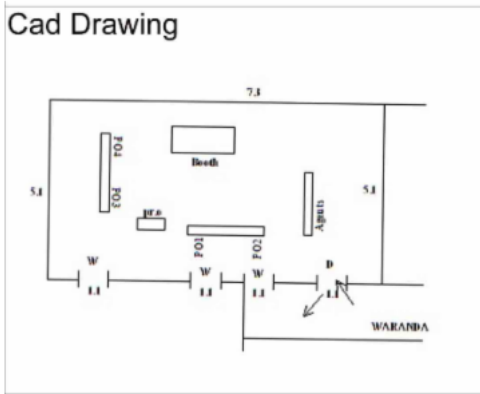

Google Map View

Polling Station Building Front View

Polling Station Front View

Cad View

Key MAP View

Cad Drawing

key map

1 பெயர் : ஆத்தியப்பன் தந்தை பெயர்: ராமசாமி வீட்டு எண் : 1 வயது : 60 பாலினம் : ஆண்	ZAY0897991 Photo is available	2 பெயர் : நாகராஜன் தந்தை பெயர்: வைரமுத்து வீட்டு எண் : 2 வயது : 47 பாலினம் : ஆண்	ZAY0471276 Photo is available	3 பெயர் : கலைச்செல்வி கணவர் பெயர்: செல்வக்குமார் வீட்டு எண் : 2/435 வயது : 32 பாலினம் : பெண்	ZAY0671552 Photo is available
4 பெயர் : ஜெயசித்ரா கணவர் பெயர்: மாரிக்கனி வீட்டு எண் : 4/159-3 வயது : 47 பாலினம் : பெண்	ZAY0139048 Photo is available	5 பெயர் : வினிதா பிரான்சிஸ் தந்தை பெயர்: பிரான்சிஸ் வீட்டு எண் : 4-370 வயது : 28 பாலினம் : பெண்	ZAY1081108 Photo is available	6 பெயர் : செல்வ சங்கீதா தாயின் பெயர்: சக்திதேவி வீட்டு எண் : 4-709 வயது : 27 பாலினம் : பெண்	ZAY1230820 Photo is available
7 பெயர் : செல்வ கார்த்திகா தந்தை பெயர்: காளியப்பன் வீட்டு எண் : 4-709 வயது : 24 பாலினம் : பெண்	ZAY1769363 Photo is available	8 பெயர் : ரகுமான் தாயின் பெயர்: பாக்கியலட்சுமி வீட்டு எண் : 4-738 வயது : 24 பாலினம் : பெண்	ZAY1755446 Photo is available	9 பெயர் : வளர்மதி தந்தை பெயர்: பால்ராஜ் வீட்டு எண் : 4-749 வயது : 41 பாலினம் : பெண்	ZAY1197243 Photo is available
10 பெயர் : சரவணக்குமார் தந்தை பெயர்: பழனிசாமி வீட்டு எண் : 4/783 வயது : 26 பாலினம் : ஆண்	ZAY1898071 Photo is available	11 பெயர் : பவானி தந்தை பெயர்: சுப்புராஜ் வீட்டு எண் : 4/806-1 வயது : 25 பாலினம் : பெண்	ZAY1221555 Photo is available	12 பெயர் : மணிசெல்வி தந்தை பெயர்: பாண்டி வீட்டு எண் : 4/822 வயது : 26 பாலினம் : பெண்	ZAY1221241 Photo is available
13 பெயர் : சூரிய பிரகாஷ் தந்தை பெயர்: கருப்பசாமி வீட்டு எண் : 4/828 வயது : 22 பாலினம் : ஆண்	ZAY1924927 Photo is available	14 பெயர் : மோகன் ராஜ் நா தந்தை பெயர்: நாகராஜ் வீட்டு எண் : 4-838 வயது : 28 பாலினம் : ஆண்	ZAY1769405 Photo is available	15 பெயர் : ஹேமலதா நா தந்தை பெயர்: நாகராஜ் நாகராஜ் வீட்டு எண் : 4/838,கந்தன் தெரு,அல்லம்பட்டி வயது : 20 பாலினம் : பெண்	ZAY2111763 Photo is available
16 பெயர் : ஆர்த்தி தந்தை பெயர்: பெரிய சாமி வீட்டு எண் : 4-910 வயது : 25 பாலினம் : பெண்	ZAY1769330 Photo is available	17 பெயர் : சூடலிங்கம் தந்தை பெயர்: பொன்றாஜ் வீட்டு எண் : 5/60 வயது : 23 பாலினம் : ஆண்	ZAY1953009 Photo is available	18 பெயர் : மதியழகன் தந்தை பெயர்: சண்முகம் வீட்டு எண் : 5-138-1 வயது : 30 பாலினம் : ஆண்	ZAY1071133 Photo is available
19 பெயர் : முருகேசன் தந்தை பெயர்: சண்முகம் வீட்டு எண் : 5-183-1 வயது : 32 பாலினம் : ஆண்	ZAY1071141 Photo is available	20 பெயர் : குருசாமி தாயின் பெயர்: ஜோதி மீனா வீட்டு எண் : 5/185 வயது : 33 பாலினம் : ஆண்	ZAY1937457 Photo is available	21 பெயர் : கண்ணகி கணவர் பெயர்: மகேஸ்வரன் வீட்டு எண் : 5-196 வயது : 45 பாலினம் : பெண்	ZAY0469544 Photo is available
22 பெயர் : ராஜபாண்டி தாயின் பெயர்: கண்ணகி வீட்டு எண் : 5/196 வயது : 21 பாலினம் : ஆண்	ZAY2080257 Photo is available	23 பெயர் : ராஜபாண்டி கண்ணகி தாயின் பெயர்: கண்ணகி கண்ணகி வீட்டு எண் : 5/196,பூரீராம் தேயட்டிர் சாலை வயது : 21 பாலினம் : ஆண்	ZAY2111748 Photo is available	24 பெயர் : சிளராஜ் தந்தை பெயர்: மகேஸ்வரன் வீட்டு எண் : 5/196,தியடர் சாலை அல்லம்பட்டி வயது : 20 பாலினம் : ஆண்	ZAY2123024 Photo is available
25 பெயர் : சோபனாதேவி கணவர் பெயர்: ஆண்டவர்ராஜா வீட்டு எண் : 5-258 வயது : 46 பாலினம் : பெண்	ZAY0468900 Photo is available	26 பெயர் : முருகேஸ்வரி தந்தை பெயர்: மாரிக்கனி வீட்டு எண் : 5-268 வயது : 33 பாலினம் : ஆண்	ZAY0671776 Photo is available	27 பெயர் : காளிமுத்து தந்தை பெயர்: பெருமாள்நாடார் வீட்டு எண் : 5-286 வயது : 51 பாலினம் : ஆண்	ZAY0468991 Photo is available
28 பெயர் : ஜெயலட்சுமி கணவர் பெயர்: காளிமுத்து வீட்டு எண் : 5-286 வயது : 46 பாலினம் : பெண்	ZAY0470468 Photo is available	29 பெயர் : மாரீஸ்வரன் தந்தை பெயர்: மாடசாமி வீட்டு எண் : 5-332 வயது : 37 பாலினம் : ஆண்	ZAY0672071 Photo is available	30 பெயர் : முத்துத்துரை தந்தை பெயர்: மாடசாமி வீட்டு எண் : 5-332 வயது : 34 பாலினம் : ஆண்	ZAY0672063 Photo is available