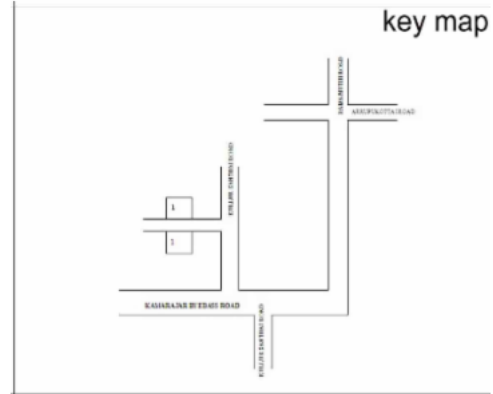

Google Map View

Polling Station Building Front View

Polling Station Front View

Cad View

Key MAP View

Cad Drawing

key map

1 பெயர் : ஆத்தியப்பன் தந்தை பெயர்: ராமசாமி வீட்டு எண் : 1 வயது : 60 பாலினம் : ஆண்	ZAY0897991 Photo is available	2 பெயர் : நாகராஜன் தந்தை பெயர்: வைரமுத்து வீட்டு எண் : 2 வயது : 47 பாலினம் : ஆண்	ZAY0471276 Photo is available	3 பெயர் : கலைச்செல்வி கணவர் பெயர்: செல்வக்குமார் வீட்டு எண் : 2/435 வயது : 32 பாலினம் : பெண்	ZAY0671552 Photo is available
4 பெயர் : ஜெயசித்ரா கணவர் பெயர்: மாரிக்கனி வீட்டு எண் : 4/159-3 வயது : 47 பாலினம் : பெண்	ZAY0139048 Photo is available	5 பெயர் : வினிதா பிரான்சிஸ் தந்தை பெயர்: பிரான்சிஸ் வீட்டு எண் : 4-370 வயது : 28 பாலினம் : பெண்	ZAY1081108 Photo is available	6 பெயர் : செல்வ சங்கீதா தாயின் பெயர்: சக்திதேவி வீட்டு எண் : 4-709 வயது : 27 பாலினம் : பெண்	ZAY1230820 Photo is available
7 பெயர் : செல்வ கார்த்திகா தந்தை பெயர்: காளியப்பன் வீட்டு எண் : 4-709 வயது : 24 பாலினம் : பெண்	ZAY1769363 Photo is available	8 பெயர் : ரகுமான் தாயின் பெயர்: பாக்கியலட்சுமி வீட்டு எண் : 4-738 வயது : 24 பாலினம் : பெண்	ZAY1755446 Photo is available	9 பெயர் : வளர்மதி தந்தை பெயர்: பால்ராஜ் வீட்டு எண் : 4-749 வயது : 41 பாலினம் : பெண்	ZAY1197243 Photo is available
10 பெயர் : சரவணக்குமார் தந்தை பெயர்: பழனிசாமி வீட்டு எண் : 4/783 வயது : 26 பாலினம் : ஆண்	ZAY1898071 Photo is available	11 பெயர் : பவானி தந்தை பெயர்: சுப்புராஜ் வீட்டு எண் : 4/806-1 வயது : 25 பாலினம் : பெண்	ZAY1221555 Photo is available	12 பெயர் : மணிசெல்வி தந்தை பெயர்: பாண்டி வீட்டு எண் : 4/822 வயது : 26 பாலினம் : பெண்	ZAY1221241 Photo is available
13 பெயர் : சூரிய பிரகாஷ் தந்தை பெயர்: கருப்பசாமி வீட்டு எண் : 4/828 வயது : 22 பாலினம் : ஆண்	ZAY1924927 Photo is available	14 பெயர் : மோகன் ராஜ் நா தந்தை பெயர்: நாகராஜ் வீட்டு எண் : 4-838 வயது : 28 பாலினம் : ஆண்	ZAY1769405 Photo is available	15 பெயர் : ஹேமலதா நா தந்தை பெயர்: நாகராஜ் நாகராஜ் வீட்டு எண் : 4/838,கந்தன் தெரு,அல்லம்பட்டி வயது : 20 பாலினம் : பெண்	ZAY2111763 Photo is available
16 பெயர் : ஆர்த்தி தந்தை பெயர்: பெரிய சாமி வீட்டு எண் : 4-910 வயது : 25 பாலினம் : பெண்	ZAY1769330 Photo is available	17 பெயர் : சூடலிங்கம் தந்தை பெயர்: பொன்றாஜ் வீட்டு எண் : 5/60 வயது : 23 பாலினம் : ஆண்	ZAY1953009 Photo is available	18 பெயர் : மதியழகன் தந்தை பெயர்: சண்முகம் வீட்டு எண் : 5-138-1 வயது : 30 பாலினம் : ஆண்	ZAY1071133 Photo is available
19 பெயர் : முருகேசன் தந்தை பெயர்: சண்முகம் வீட்டு எண் : 5-183-1 வயது : 32 பாலினம் : ஆண்	ZAY1071141 Photo is available	20 பெயர் : குருசாமி தாயின் பெயர்: ஜோதி மீனா வீட்டு எண் : 5/185 வயது : 33 பாலினம் : ஆண்	ZAY1937457 Photo is available	21 பெயர் : கண்ணகி கணவர் பெயர்: மகேஸ்வரன் வீட்டு எண் : 5-196 வயது : 45 பாலினம் : பெண்	ZAY0469544 Photo is available
22 பெயர் : ராஜபாண்டி தாயின் பெயர்: கண்ணகி வீட்டு எண் : 5/196 வயது : 21 பாலினம் : ஆண்	ZAY2080257 Photo is available	23 பெயர் : ராஜபாண்டி கண்ணகி தாயின் பெயர்: கண்ணகி கண்ணகி வீட்டு எண் : 5/196,பூரீராம் தேயட்டிர் சாலை வயது : 21 பாலினம் : ஆண்	ZAY2111748 Photo is available	24 பெயர் : சிளராஜ் தந்தை பெயர்: மகேஸ்வரன் வீட்டு எண் : 5/196,தியடர் சாலை அல்லம்பட்டி வயது : 20 பாலினம் : ஆண்	ZAY2123024 Photo is available
25 பெயர் : சோபனாதேவி கணவர் பெயர்: ஆண்டவர்ராஜா வீட்டு எண் : 5-258 வயது : 46 பாலினம் : பெண்	ZAY0468900 Photo is available	26 பெயர் : முருகேஸ்வரி தந்தை பெயர்: மாரிக்கனி வீட்டு எண் : 5-268 வயது : 33 பாலினம் : ஆண்	ZAY0671776 Photo is available	27 பெயர் : காளிமுத்து தந்தை பெயர்: பெருமாள்நாடார் வீட்டு எண் : 5-286 வயது : 51 பாலினம் : ஆண்	ZAY0468991 Photo is available
28 பெயர் : ஜெயலட்சுமி கணவர் பெயர்: காளிமுத்து வீட்டு எண் : 5-286 வயது : 46 பாலினம் : பெண்	ZAY0470468 Photo is available	29 பெயர் : மாரீஸ்வரன் தந்தை பெயர்: மாடசாமி வீட்டு எண் : 5-332 வயது : 37 பாலினம் : ஆண்	ZAY0672071 Photo is available	30 பெயர் : முத்துத்துரை தந்தை பெயர்: மாடசாமி வீட்டு எண் : 5-332 வயது : 34 பாலினம் : ஆண்	ZAY0672063 Photo is available