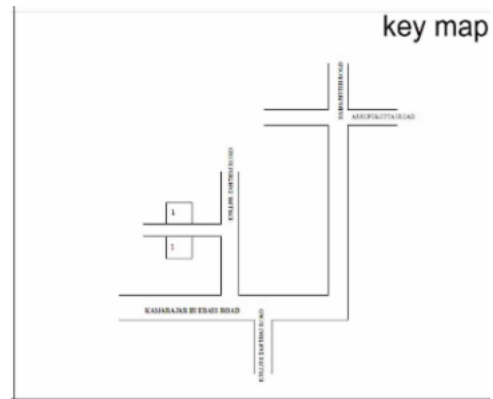

Google Map View

Polling Station Building Front View

Polling Station Front View

Cad View

Key MAP View

Cad Drawing

key map

சட்டமன்றத் தொகுதியின் எண் மற்றும் பெயர் : 206-விருதுநகர்  
பிரிவு எண் மற்றும் பெயர் 1-அல்லம்பட்டி (வ.கி), கூரைக்குண்டு (ஊ), வார்டு 4 கந்தன் தெரு