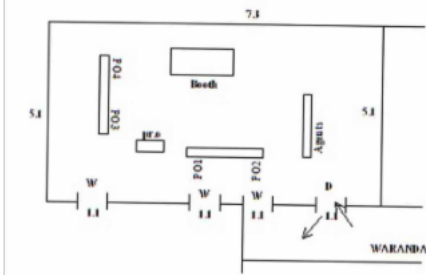

Google Map View

Polling Station Building Front View

Polling Station Front View

Cad View

Key MAP View

Cad Drawing

key map

சட்டமன்றத் தொகுதியின் எண் மற்றும் பெயர் : 206-விருதுநகர்  
பிரிவு எண் மற்றும் பெயர் 1-அல்லம்பட்டி (வ.கி), கூரைக்குண்டு (ஊ), வார்டு 4 கந்தன் தெரு