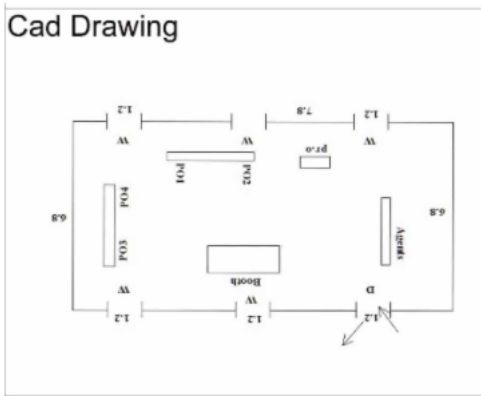

Google Map View

Polling Station Building Front View

Polling Station Front View

Cad View

Key MAP View

Cad Drawing

key map

1 பெயர் : சத்தியா கணவர் பெயர்: பிச்சை வீட்டு எண் : 1-169 வயது : 57 பாலினம் : பெண் Photo is available	ZAY1774546	2 பெயர் : முத்துப்பாண்டி இதரர் பெயர்: ஆனந்தி வீட்டு எண் : 1-169 வயது : 42 பாலினம் : ஆண் Photo is available	ZAY1227800	3 பெயர் : ஆனந்தி கணவர் பெயர்: முத்துப்பாண்டி வீட்டு எண் : 1-169 வயது : 39 பாலினம் : பெண் Photo is available	ZAY1228279
4 பெயர் : பார்த்திபன் தந்தை பெயர்: சின்னச்சாமி வீட்டு எண் : 1/406 வயது : 54 பாலினம் : ஆண் Photo is available	ZAY1674977	5 பெயர் : மூர்த்தி தந்தை பெயர்: அருணாசலம் வீட்டு எண் : 2/3/ஸீ வயது : 64 பாலினம் : ஆண் Photo is available	ZAY1722180	6 பெயர் : சாந்தி கணவர் பெயர்: மூர்த்தி வீட்டு எண் : 2/3/ஸீ வயது : 54 பாலினம் : பெண் Photo is available	ZAY1722198
7 பெயர் : செந்தில்குமார் தந்தை பெயர்: பழனிச்சாமி வீட்டு எண் : 2-17 வயது : 30 பாலினம் : ஆண் Photo is available	ZAY0845602	8 பெயர் : உஷா நந்தினி தந்தை பெயர்: ராஜசேகரன் வீட்டு எண் : 2-272 வயது : 35 பாலினம் : பெண் Photo is available	ZAY0772053	9 பெயர் : பொன்னுத்தாய் கணவர் பெயர்: முத்துப்பாண்டியன் வீட்டு எண் : 2-624-2 வயது : 56 பாலினம் : பெண் Photo is available	ZAY0140913
10 பெயர் : சத்யா மலர்க்கொடி தந்தை பெயர்: ராமசந்திரன் வீட்டு எண் : 3-34 வயது : 25 பாலினம் : பெண் Photo is available	ZAY1197631	11 பெயர் : திருமேனி தந்தை பெயர்: துரைப்பாண்டி வீட்டு எண் : 3/1/23 வயது : 68 பாலினம் : ஆண் DELETED Photo is available	ZAY0751164	12 பெயர் : சத்தியாபாண்டி தந்தை பெயர்: பாண்டிவேல் வீட்டு எண் : 3-393 வயது : 34 பாலினம் : ஆண் Photo is available	ZAY0471748
13 பெயர் : ஆனந்த கண்ணன் தந்தை பெயர்: தங்கராஜ் வீட்டு எண் : 3-1186 வயது : 44 பாலினம் : ஆண் Photo is available	ZAY1144682	14 பெயர் : அந்தோணியம்மாள் கணவர் பெயர்: ஆனந்தகண்ணன் வீட்டு எண் : 3-1186 வயது : 41 பாலினம் : பெண் Photo is available	ZAY1144690	15 பெயர் : டோனிபிரீத்தி தந்தை பெயர்: ஜெயராஜ் வீட்டு எண் : 4-464-11 வயது : 29 பாலினம் : பெண் Photo is available	ZAY1071588
16 பெயர் : முத்துசெல்வி தந்தை பெயர்: பாண்டி வீட்டு எண் : 5/14 வயது : 22 பாலினம் : பெண் Photo is available	ZAY1950302	17 பெயர் : நாகுமணி தந்தை பெயர்: காமாட்சி வீட்டு எண் : 5-40-1 வயது : 73 பாலினம் : ஆண் Photo is available	ZAY0471987	18 பெயர் : குணவதி தந்தை பெயர்: நாகுமணி வீட்டு எண் : 5-40-1 வயது : 71 பாலினம் : ஆண் Photo is available	ZAY0471995
19 பெயர் : மனோஜ்குமார் தந்தை பெயர்: நாகராஜன் வீட்டு எண் : 5/49-6 வயது : 28 பாலினம் : ஆண் Photo is available	ZAY1071505	20 பெயர் : மணிகண்டன் தந்தை பெயர்: முத்துராஜா வீட்டு எண் : 5-142 வயது : 26 பாலினம் : ஆண் Photo is available	ZAY1774561	21 பெயர் : மு.பிரகாஷ் தந்தை பெயர்: பா.முத்து ராஜ் வீட்டு எண் : 5/142 வயது : 23 பாலினம் : ஆண் Photo is available	ZAY1864644
22 பெயர் : பஞ்சவர்ணப்பிரியா ஆ கணவர் பெயர்: சத்திய பாண்டி பா வீட்டு எண் : 5/169,பூநீராம் தியேட்டர் ரோடு வயது : 25 பாலினம் : பெண் Photo is available	ZAY2029619	23 பெயர் : சிவக்குமார் தந்தை பெயர்: சங்கர் வீட்டு எண் : 5-182-2 வயது : 37 பாலினம் : ஆண் Photo is available	ZAY0471698	24 பெயர் : சந்தோஸ கணவர் பெயர்: சதீஸ்பாண்டியன் வீட்டு எண் : 5-183 வயது : 39 பாலினம் : பெண் Photo is available	ZAY0471599
25 பெயர் : சிவசுப்பிரமணி தந்தை பெயர்: மல்லையா வீட்டு எண் : 5-203 வயது : 50 பாலினம் : ஆண் Photo is available	ZAY0471904	26 பெயர் : கார்த்திகா செல்வி கணவர் பெயர்: சிவசுப்பிரமணி வீட்டு எண் : 5-203 வயது : 38 பாலினம் : பெண் Photo is available	ZAY1144732	27 பெயர் : குணசேகரன் தந்தை பெயர்: வேலாயுதம் வீட்டு எண் : 5-215 வயது : 66 பாலினம் : ஆண் Photo is available	ZAY0471664
28 பெயர் : மீனா கணவர் பெயர்: குணசேகரன் வீட்டு எண் : 5-215 வயது : 61 பாலினம் : பெண் Photo is available	ZAY0471649	29 பெயர் : அஸ்வினி கணவர் பெயர்: ராஜமோகன் வீட்டு எண் : 5-215-2 வயது : 33 பாலினம் : பெண் Photo is available	ZAY1197581	30 பெயர் : பிரியா கணவர் பெயர்: நாகராஜன் வீட்டு எண் : 5-215-4 வயது : 33 பாலினம் : பெண் Photo is available	ZAY1197573