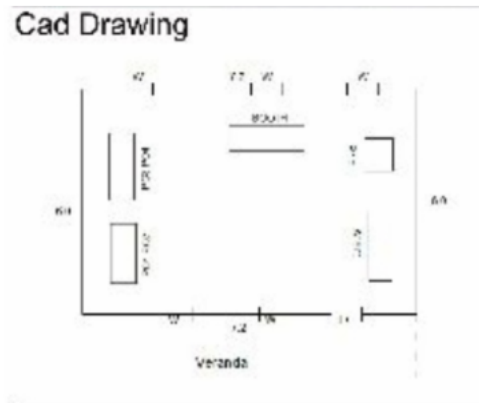

Polling Station Front View

Cad View

Key MAP View

Cad Drawing

key map

1 பெயர் : கோபால் தந்தை பெயர் : ராமையாகோனார் வீட்டு எண் : 1 வயது : 46 பாலினம் : ஆண் Photo is available	ZAY1306539	2 பெயர் : வள்ளி கணவர் பெயர் : பால்ச்சாமி வீட்டு எண் : 1 வயது : 46 பாலினம் : பெண் Photo is available	MNL2334589	3 பெயர் : தங்கப்பாண்டி தந்தை பெயர் : இருளப்பன் வீட்டு எண் : 1 வயது : 34 பாலினம் : ஆண் Photo is available	ZAY0690099
4 பெயர் : சந்தனக்குமார் தந்தை பெயர் : கணேசன் வீட்டு எண் : 1 வயது : 32 பாலினம் : ஆண் Photo is available	ZAY0690032	5 பெயர் : சந்திர மூர்த்தி தந்தை பெயர் : மகாலிங்கம் வீட்டு எண் : 1 வயது : 29 பாலினம் : ஆண் Photo is available	ZAY0911396	6 பெயர் : போந ஜோதி கணவர் பெயர் : துரை பாண்டி வீட்டு எண் : 1 வயது : 24 பாலினம் : பெண் Photo is available	ZAY1849710
7 பெயர் : சந்திரவள்ளி தந்தை பெயர் : போத்தி வீட்டு எண் : 1-2 வயது : 34 பாலினம் : பெண் Photo is available	ZAY0690149	8 பெயர் : பசங்கினி கணவர் பெயர் : லோகநாதன் வீட்டு எண் : 1-3 வயது : 38 பாலினம் : பெண் Photo is available	ZAY0701961	9 பெயர் : ஜெயா பாண்டி தந்தை பெயர் : இருளப்பன் வீட்டு எண் : 1/3 வயது : 34 பாலினம் : ஆண் Photo is available	ZAY1843069
10 பெயர் : ராமலட்சுமி கணவர் பெயர் : முனியசாமி வீட்டு எண் : 1-4 வயது : 38 பாலினம் : பெண் Photo is available	ZAY0007419	11 பெயர் : முருகேஸ்வரி கணவர் பெயர் : மகாலிங்கம் வீட்டு எண் : 1/5 வயது : 30 பாலினம் : பெண் Photo is available	ZAY1946995	12 பெயர் : நல்லமுத்துச்செல்வி கணவர் பெயர் : அய்யனார் வீட்டு எண் : 1-8 வயது : 23 பாலினம் : பெண் Photo is available	ZAY1972744
13 பெயர் : சமுத்திரம் தந்தை பெயர் : கருப்பையா வீட்டு எண் : 1/10 வயது : 40 பாலினம் : ஆண் Photo is available	ZAY1851799	14 பெயர் : சங்கீதா க கணவர் பெயர் : கடற்கரை வீட்டு எண் : 1-10 வயது : 34 பாலினம் : பெண் Photo is available	ZAY1045632	15 பெயர் : பாலம்மாள் பா தந்தை பெயர் : பால்ச்சாமி வீட்டு எண் : 1-14 வயது : 31 பாலினம் : பெண் Photo is available	ZAY1045699
16 பெயர் : இராஜமுனியசாமி தந்தை பெயர் : தங்கப்பாண்டியன் வீட்டு எண் : 1-15 வயது : 35 பாலினம் : ஆண் Photo is available	ZAY0690222	17 பெயர் : பூமதி ப கணவர் பெயர் : பரமேஸ்வரன் வீட்டு எண் : 1-15 வயது : 31 பாலினம் : பெண் Photo is available	ZAY1045624	18 பெயர் : வசந்தி செ கணவர் பெயர் : செந்தாமரைபாண்டி வீட்டு எண் : 1-15 வயது : 31 பாலினம் : பெண் Photo is available	ZAY0701987
19 பெயர் : மகேஷ்வரி கணவர் பெயர் : செளந்திரபாண்டியன் வீட்டு எண் : 1-15A வயது : 35 பாலினம் : பெண் Photo is available	ZAY0690339	20 பெயர் : குற்றாலபாண்டி தந்தை பெயர் : மகாலிங்கம் வீட்டு எண் : 1-19 வயது : 27 பாலினம் : ஆண் Photo is available	ZAY1158047	21 பெயர் : சந்தனக்குமார் தந்தை பெயர் : முருகன் வீட்டு எண் : 1-23 வயது : 34 பாலினம் : ஆண் Photo is available	ZAY0911388
22 பெயர் : ஜெயலட்சுமி கணவர் பெயர் : முத்துப்பாண்டி வீட்டு எண் : 1-27 வயது : 39 பாலினம் : பெண் Photo is available	ZAY0690172	23 பெயர் : முத்துப்பாண்டி தந்தை பெயர் : பொன்னுச்சாமி வீட்டு எண் : 1-29 வயது : 47 பாலினம் : ஆண் Photo is available	ZAY0220491	24 பெயர் : சந்திரமூர்த்தி தந்தை பெயர் : முனியாண்டி வீட்டு எண் : 1-33 வயது : 27 பாலினம் : ஆண் Photo is available	ZAY1158021
25 பெயர் : பால்பாண்டி மு தந்தை பெயர் : முனியாண்டி இ வீட்டு எண் : 1/33 வயது : 25 பாலினம் : ஆண் Photo is available	ZAY1262062	26 பெயர் : ஈஸ்வரன் தந்தை பெயர் : இருளப்பன் வீட்டு எண் : 1-37 வயது : 55 பாலினம் : ஆண் Photo is available	ZAY0582031	27 பெயர் : சிவக்குமார் ஈ தந்தை பெயர் : ஈஸ்வரன் வீட்டு எண் : 1-37 வயது : 28 பாலினம் : ஆண் Photo is available	ZAY1045582
28 பெயர் : பொன்னுத்தாய் கணவர் பெயர் : பிச்சைப்பாண்டி வீட்டு எண் : 1-38 வயது : 44 பாலினம் : பெண் Photo is available	MNL2335107	29 பெயர் : மாரியம்மாள் கணவர் பெயர் : முருகன் வீட்டு எண் : 1-39 வயது : 45 பாலினம் : பெண் Photo is available	ZAY0690214	30 பெயர் : பொன்னுபாண்டி தந்தை பெயர் : முருகன் வீட்டு எண் : 1-39 வயது : 27 பாலினம் : ஆண் Photo is available	ZAY1769348