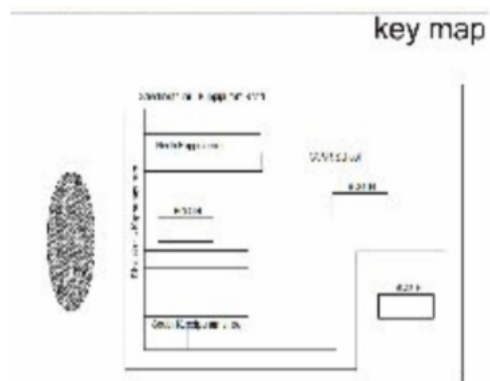

Polling Station Front View

Cad View

Key MAP View

Cad Drawing

key map

1 பெயர் : கோபால் தந்தை பெயர் : ராமையாகோனார் வீட்டு எண் : 1 வயது : 46 பாலினம் : ஆண் Photo is available	ZAY1306539	2 பெயர் : வள்ளி கணவர் பெயர் : பால்ச்சாமி வீட்டு எண் : 1 வயது : 46 பாலினம் : பெண் Photo is available	MNL2334589	3 பெயர் : தங்கப்பாண்டி தந்தை பெயர் : இருளப்பன் வீட்டு எண் : 1 வயது : 34 பாலினம் : ஆண் Photo is available	ZAY0690099
4 பெயர் : சந்தனக்குமார் தந்தை பெயர் : கணேசன் வீட்டு எண் : 1 வயது : 32 பாலினம் : ஆண் Photo is available	ZAY0690032	5 பெயர் : சந்திர மூர்த்தி தந்தை பெயர் : மகாலிங்கம் வீட்டு எண் : 1 வயது : 29 பாலினம் : ஆண் Photo is available	ZAY0911396	6 பெயர் : போந ஜோதி கணவர் பெயர் : துரை பாண்டி வீட்டு எண் : 1 வயது : 24 பாலினம் : பெண் Photo is available	ZAY1849710
7 பெயர் : சந்திரவள்ளி தந்தை பெயர் : போத்தி வீட்டு எண் : 1-2 வயது : 34 பாலினம் : பெண் Photo is available	ZAY0690149	8 பெயர் : பசங்கினி கணவர் பெயர் : லோகநாதன் வீட்டு எண் : 1-3 வயது : 38 பாலினம் : பெண் Photo is available	ZAY0701961	9 பெயர் : ஜெயா பாண்டி தந்தை பெயர் : இருளப்பன் வீட்டு எண் : 1/3 வயது : 34 பாலினம் : ஆண் Photo is available	ZAY1843069
10 பெயர் : ராமலட்சுமி கணவர் பெயர் : முனியசாமி வீட்டு எண் : 1-4 வயது : 38 பாலினம் : பெண் Photo is available	ZAY0007419	11 பெயர் : முருகேஸ்வரி கணவர் பெயர் : மகாலிங்கம் வீட்டு எண் : 1/5 வயது : 30 பாலினம் : பெண் Photo is available	ZAY1946995	12 பெயர் : நல்லமுத்துச்செல்வி கணவர் பெயர் : அய்யனார் வீட்டு எண் : 1-8 வயது : 23 பாலினம் : பெண் Photo is available	ZAY1972744
13 பெயர் : சமுத்திரம் தந்தை பெயர் : கருப்பையா வீட்டு எண் : 1/10 வயது : 40 பாலினம் : ஆண் Photo is available	ZAY1851799	14 பெயர் : சங்கீதா க கணவர் பெயர் : கடற்கரை வீட்டு எண் : 1-10 வயது : 34 பாலினம் : பெண் Photo is available	ZAY1045632	15 பெயர் : பாலம்மாள் பா தந்தை பெயர் : பால்ச்சாமி வீட்டு எண் : 1-14 வயது : 31 பாலினம் : பெண் Photo is available	ZAY1045699
16 பெயர் : இராஜமுனியசாமி தந்தை பெயர் : தங்கப்பாண்டியன் வீட்டு எண் : 1-15 வயது : 35 பாலினம் : ஆண் Photo is available	ZAY0690222	17 பெயர் : பூமதி ப கணவர் பெயர் : பரமேஸ்வரன் வீட்டு எண் : 1-15 வயது : 31 பாலினம் : பெண் Photo is available	ZAY1045624	18 பெயர் : வசந்தி செ கணவர் பெயர் : செந்தாமரைபாண்டி வீட்டு எண் : 1-15 வயது : 31 பாலினம் : பெண் Photo is available	ZAY0701987
19 பெயர் : மகேஷ்வரி கணவர் பெயர் : செளந்திரபாண்டியன் வீட்டு எண் : 1-15A வயது : 35 பாலினம் : பெண் Photo is available	ZAY0690339	20 பெயர் : குற்றாலபாண்டி தந்தை பெயர் : மகாலிங்கம் வீட்டு எண் : 1-19 வயது : 27 பாலினம் : ஆண் Photo is available	ZAY1158047	21 பெயர் : சந்தனக்குமார் தந்தை பெயர் : முருகன் வீட்டு எண் : 1-23 வயது : 34 பாலினம் : ஆண் Photo is available	ZAY0911388
22 பெயர் : ஜெயலட்சுமி கணவர் பெயர் : முத்துப்பாண்டி வீட்டு எண் : 1-27 வயது : 39 பாலினம் : பெண் Photo is available	ZAY0690172	23 பெயர் : முத்துப்பாண்டி தந்தை பெயர் : பொன்னுச்சாமி வீட்டு எண் : 1-29 வயது : 47 பாலினம் : ஆண் Photo is available	ZAY0220491	24 பெயர் : சந்திரமூர்த்தி தந்தை பெயர் : முனியாண்டி வீட்டு எண் : 1-33 வயது : 27 பாலினம் : ஆண் Photo is available	ZAY1158021
25 பெயர் : பால்பாண்டி மு தந்தை பெயர் : முனியாண்டி இ வீட்டு எண் : 1/33 வயது : 25 பாலினம் : ஆண் Photo is available	ZAY1262062	26 பெயர் : ஈஸ்வரன் தந்தை பெயர் : இருளப்பன் வீட்டு எண் : 1-37 வயது : 55 பாலினம் : ஆண் Photo is available	ZAY0582031	27 பெயர் : சிவக்குமார் ஈ தந்தை பெயர் : ஈஸ்வரன் வீட்டு எண் : 1-37 வயது : 28 பாலினம் : ஆண் Photo is available	ZAY1045582
28 பெயர் : பொன்னுத்தாய் கணவர் பெயர் : பிச்சைப்பாண்டி வீட்டு எண் : 1-38 வயது : 44 பாலினம் : பெண் Photo is available	MNL2335107	29 பெயர் : மாரியம்மாள் கணவர் பெயர் : முருகன் வீட்டு எண் : 1-39 வயது : 45 பாலினம் : பெண் Photo is available	ZAY0690214	30 பெயர் : பொன்னுபாண்டி தந்தை பெயர் : முருகன் வீட்டு எண் : 1-39 வயது : 27 பாலினம் : ஆண் Photo is available	ZAY1769348