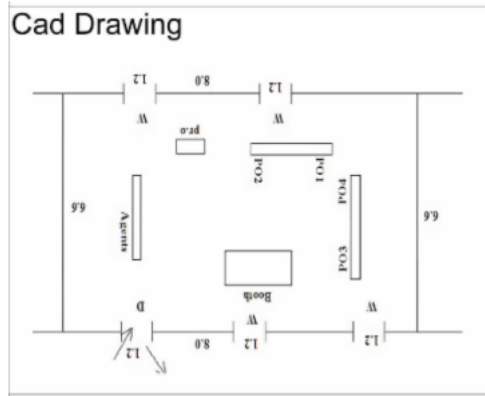

வாக்காளர் பதிவு அலுவலரின்
கையொப்பம்

Nazri Naksha

Google Map View

Polling Station Building Front View

Polling Station Front View

Cad View

Key MAP View

| | | | | | | | | | | | |
|------|------------|--|--------------------|------|------------|--|--------------------|----|------------|---|--------------------|
| 1 | ZAY1071885 | பெயர் : செல்வராஜ் தந்தை பெயர்: மாரியப்பன் வீட்டு எண் : 1-1 வயது : 50 பாலினம் : ஆண் | Photo is available | 2 | ZAY1082072 | பெயர் : ஜீவானந்தம் தந்தை பெயர்: பொன்னுசாமி வீட்டு எண் : 1-40 வயது : 46 பாலினம் : ஆண் | Photo is available | 3 | MNL5327176 | பெயர் : ரீட்டாரோஸ்லின் கணவர் பெயர்: சவிராஜ் வீட்டு எண் : 1/568ஏ வயது : 44 பாலினம் : பெண் | Photo is available |
| 4 | ZAY1766963 | பெயர் : தமிழரசன் தந்தை பெயர்: முருகன் வீட்டு எண் : 2-353 வயது : 24 பாலினம் : ஆண் | Photo is available | 5 | ZAY1197995 | பெயர் : மாரிசாமி தந்தை பெயர்: ராமசந்திரன் வீட்டு எண் : 3-34 வயது : 27 பாலினம் : ஆண் | Photo is available | 6 | ZAY0954404 | பெயர் : நாகராஜன் தந்தை பெயர்: கருப்பசாமி வீட்டு எண் : 3-238 வயது : 51 பாலினம் : ஆண் | Photo is available |
| 7 | ZAY0953562 | பெயர் : சங்கரேஸ்வரி கணவர் பெயர்: நாகராஜன் வீட்டு எண் : 3-238-3 வயது : 45 பாலினம் : பெண் | Photo is available | 8 | ZAY1924950 | பெயர் : ஆறுமுகராஜ் தந்தை பெயர்: அயிலராஜ் வீட்டு எண் : 428 வயது : 23 பாலினம் : ஆண் | Photo is available | 9 | ZAY2111771 | பெயர் : நிவேதா ப தந்தை பெயர்: பரமேஸ்வரன் வீட்டு எண் : 3/636-5 வயது : 21 பாலினம் : ஆண் | Photo is available |
| 10 | ZAY0145557 | பெயர் : நளினாதேவி கணவர் பெயர்: ராஜரத்தினம் வீட்டு எண் : 4/68-18 வயது : 58 பாலினம் : பெண் | Photo is available | 11 | ZAY1810241 | பெயர் : ராஜேஷ்வரி கணவர் பெயர்: சரத்பாபு வீட்டு எண் : 4/127-3 வயது : 40 பாலினம் : பெண் | Photo is available | 12 | ZAY1124536 | பெயர் : மகேஷ்குமார் தந்தை பெயர்: சுந்தரமகாலிங்கம் வீட்டு எண் : 4-628-5 வயது : 28 பாலினம் : ஆண் | Photo is available |
| 13 | ZAY0953612 | பெயர் : தனலெட்சுமி கணவர் பெயர்: பழனிச்சாமி வீட்டு எண் : 4-717 வயது : 55 பாலினம் : பெண் | Photo is available | 14 | ZAY0845990 | பெயர் : பாண்டியம்மாள் கணவர் பெயர்: பழனிச்சாமி வீட்டு எண் : 4-783 வயது : 53 பாலினம் : பெண் | Photo is available | 15 | ZAY0674945 | பெயர் : பொன்றாஜ் தந்தை பெயர்: ஜோசப்நாடார் வீட்டு எண் : 5-6 வயது : 58 பாலினம் : ஆண் | Photo is available |
| 16 | ZAY0573626 | பெயர் : சுப்பிரமணியன் தந்தை பெயர்: தர்மர் வீட்டு எண் : 5-48 வயது : 63 பாலினம் : ஆண் | Photo is available | 17 | ZAY0475103 | பெயர் : பகத்சிங் தந்தை பெயர்: பாலு வீட்டு எண் : 5-49 வயது : 42 பாலினம் : ஆண் | Photo is available | 18 | ZAY0573949 | பெயர் : சுப்புராஜ் தந்தை பெயர்: முருகேசன் வீட்டு எண் : 5-153 வயது : 33 பாலினம் : ஆண் | Photo is available |
| # 19 | ZAY0573931 | பெயர் : சங்கராண்டியன் மு தந்தை பெயர்: முருகேசன் வீட்டு எண் : 5-153 வயது : 32 பாலினம் : ஆண் | Photo is available | 20 | ZAY0475095 | பெயர் : செல்லம்மாள் கணவர் பெயர்: வேதபோதகர் வீட்டு எண் : 5-183 வயது : 64 பாலினம் : பெண் | Photo is available | 21 | ZAY0473769 | பெயர் : முனிக்குமார் தந்தை பெயர்: வெயிலுமுத்து வீட்டு எண் : 5-183-2 வயது : 44 பாலினம் : ஆண் | Photo is available |
| S 22 | MNL5226279 | பெயர் : சபரிமுத்து தந்தை பெயர்: மரியாயாகப்பன் வீட்டு எண் : 5/230 வயது : 47 பாலினம் : ஆண் | Photo is available | S 23 | ZAY0138693 | பெயர் : சவரியம்மாள் கணவர் பெயர்: சவரிமுத்து வீட்டு எண் : 5/230 வயது : 38 பாலினம் : பெண் | Photo is available | 24 | ZAY0472423 | பெயர் : குஞ்சாரம் கணவர் பெயர்: சண்முகம் வீட்டு எண் : 5-244 வயது : 48 பாலினம் : பெண் | Photo is available |
| 25 | ZAY1252287 | பெயர் : ஐஸ்வர் ராஜ் ச தந்தை பெயர்: சங்கரா சபாபதி வீட்டு எண் : 5/322 வயது : 27 பாலினம் : ஆண் | Photo is available | 26 | ZAY0573881 | பெயர் : மாரிக்கனி தந்தை பெயர்: மாலையப்பன் வீட்டு எண் : 5-357 வயது : 35 பாலினம் : ஆண் | Photo is available | 27 | ZAY1866532 | பெயர் : மலையம்மாள் கணவர் பெயர்: அருணாசலம் வீட்டு எண் : 5/386 வயது : 63 பாலினம் : பெண் | Photo is available |
| 28 | ZAY1866649 | பெயர் : ராஜசேகர் தந்தை பெயர்: மாரிமுத்து வீட்டு எண் : 5/386 வயது : 40 பாலினம் : ஆண் | Photo is available | 29 | ZAY0898809 | பெயர் : பாண்டிசங்கர் தந்தை பெயர்: மாரிக்கனி வீட்டு எண் : 5-392 வயது : 32 பாலினம் : ஆண் | Photo is available | 30 | ZAY0846097 | பெயர் : பாண்டி தந்தை பெயர்: மாரிமுத்து நாடார் வீட்டு எண் : 5-397-5B வயது : 81 பாலினம் : ஆண் | Photo is available |