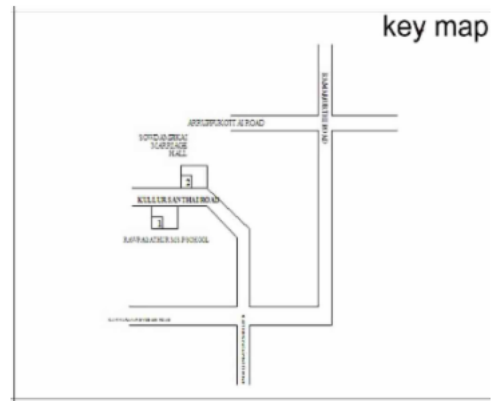

Key MAP View