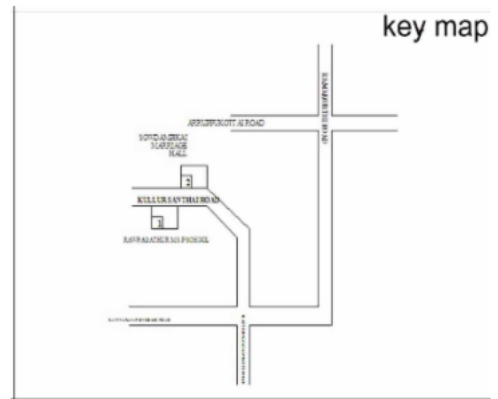

Google Map View

Polling Station Building Front View

Polling Station Front View

Cad View

Key MAP View

1 பெயர் : சுந்தரி வெற்றிவேல்பாண்டி கணவர் பெயர்: வெற்றிவேல்பாண்டி ஹஸபெட்ட வீட்டு எண் : 1/263 MGR colony வயது : 20 பாலினம் : பெண்	ZAY2095099 Photo is available	2 பெயர் : கீதா கணவர் பெயர்: ராஜசேகர் வீட்டு எண் : 1/4652/35 வயது : 41 பாலினம் : பெண்	ZAY0111898 Photo is available	3 பெயர் : வீனா தந்தை பெயர்: பார்த்திபன் வீட்டு எண் : 2-1 வயது : 57 பாலினம் : பெண்	ZAY1571207 Photo is available
4 பெயர் : பாக்கிலட்சுமி கணவர் பெயர்: பழனி வீட்டு எண் : 2-1 வயது : 49 பாலினம் : பெண்	ZAY0441949 Photo is available	5 பெயர் : சண்முகப்ரியா தாயின் பெயர்: தீவா ஜோதி வீட்டு எண் : 3/247 வயது : 20 பாலினம் : பெண்	ZAY1988724 Photo is available	6 பெயர் : முருகேஸ்வரி மா தந்தை பெயர்: மாரியப்பன் ச வீட்டு எண் : 3/347 வயது : 26 பாலினம் : பெண்	ZAY1798701 Photo is available
7 பெயர் : பிரியா தந்தை பெயர்: மாரியப்பன் வீட்டு எண் : 3/347 வயது : 25 பாலினம் : பெண்	ZAY1798693 Photo is available	8 பெயர் : ரேகா தந்தை பெயர்: சுப்புராஜ் வீட்டு எண் : 3-350-2 வயது : 31 பாலினம் : பெண்	ZAY0778977 Photo is available	9 பெயர் : பாண்டியராஜன் மு முத்துவீரன் அ தந்தை பெயர்: முத்துவீரன் அ வீட்டு எண் : 3/547 , விவிஆர் காலனி வயது : 19 பாலினம் : ஆண்	ZAY2064210 Photo is available
10 பெயர் : சிவராமன் மு தந்தை பெயர்: முருகன் ல வீட்டு எண் : 4/69-1 வயது : 26 பாலினம் : ஆண்	ZAY1163179 Photo is available	11 பெயர் : ரா பா தாமோதரன் தந்தை பெயர்: ரா பாலசரவணன் வீட்டு எண் : 4/127-2 காந்திநகர் வயது : 21 பாலினம் : ஆண்	ZAY2049898 Photo is available	12 பெயர் : சூரியகுமாரி கணவர் பெயர்: தமிழ்செல்வன் வீட்டு எண் : 4-435-2 வயது : 58 பாலினம் : பெண்	ZAY0178566 Photo is available
13 பெயர் : கார்த்திகைராஜன் தந்தை பெயர்: தமிழ்செல்வன் வீட்டு எண் : 4-435-2 வயது : 38 பாலினம் : ஆண்	ZAY0178574 Photo is available	14 பெயர் : காசிராஜன் தந்தை பெயர்: தமிழ்ச்செல்வன் வீட்டு எண் : 4-435-2 வயது : 36 பாலினம் : ஆண்	ZAY0178517 Photo is available	15 பெயர் : மங்களேஸ்வரி கணவர் பெயர்: ராமசாமி வீட்டு எண் : 4/464/4 வயது : 65 பாலினம் : பெண்	ZAY1800374 Photo is available
16 பெயர் : அருஞ்சுனை தந்தை பெயர்: ராமசாமி வீட்டு எண் : 4/464/4 வயது : 42 பாலினம் : ஆண்	ZAY1800366 Photo is available	17 பெயர் : குமார் தந்தை பெயர்: லட்சுமணன் வீட்டு எண் : 5 வயது : 64 பாலினம் : ஆண்	ZAY0995779 Photo is available	18 பெயர் : பாலமுருகன் தந்தை பெயர்: நந்தகோபால் வீட்டு எண் : 5-11 வயது : 52 பாலினம் : ஆண்	ZAY0906636 Photo is available
19 பெயர் : கதிர்வேல் கோ தந்தை பெயர்: கோமதி நாயகம் வீட்டு எண் : 5/23-6 வயது : 56 பாலினம் : ஆண்	ZAY1163872 Photo is available	20 பெயர் : கருத்தப்பாண்டி க தந்தை பெயர்: கதிர்வேல் வீட்டு எண் : 5/23-6 வயது : 30 பாலினம் : ஆண்	ZAY1162940 Photo is available	21 பெயர் : குட்டிப்பாப்பா செ கணவர் பெயர்: செல்வராஜ் வீட்டு எண் : 5/62 வயது : 47 பாலினம் : பெண்	ZAY2110047 Photo is available
22 பெயர் : கோகிலா தந்தை பெயர்: மணிகண்டன் வீட்டு எண் : 5/183-3 வயது : 30 பாலினம் : பெண்	UBU0903237 Photo is available	S2 23 பெயர் : ராமலெட்சுமி பா தந்தை பெயர்: பாண்டியராஜன் கி வீட்டு எண் : 5/308 வயது : 22 பாலினம் : பெண்	ZAY2036267 Photo is available	24 பெயர் : செல்வ மீனா கணவர் பெயர்: செல்லபாண்டியன் வீட்டு எண் : 5-398-1 வயது : 43 பாலினம் : பெண்	ZAY1043421 Photo is available
25 பெயர் : மனோகரன் தந்தை பெயர்: மரியதாஸ் வீட்டு எண் : 6 வயது : 60 பாலினம் : ஆண்	ZAY0472563 Photo is available	26 பெயர் : செல்வம் தந்தை பெயர்: முனியாண்டி வீட்டு எண் : 6 வயது : 54 பாலினம் : ஆண்	ZAY0473116 Photo is available	27 பெயர் : லலிதா கணவர் பெயர்: மனோகரன் வீட்டு எண் : 6 வயது : 54 பாலினம் : பெண்	ZAY0472753 Photo is available
28 பெயர் : மாரியம்மாள் கணவர் பெயர்: செல்வம் வீட்டு எண் : 6 வயது : 50 பாலினம் : பெண்	ZAY0474213 Photo is available	29 பெயர் : தீவச்சந்திரன் தந்தை பெயர்: ஜெயராஜ் வீட்டு எண் : 6 வயது : 48 பாலினம் : ஆண்	ZAY0473900 Photo is available	30 பெயர் : தங்கச்செல்வி கணவர் பெயர்: முருகேசன் வீட்டு எண் : 6 வயது : 47 பாலினம் : பெண்	ZAY0472720 Photo is available