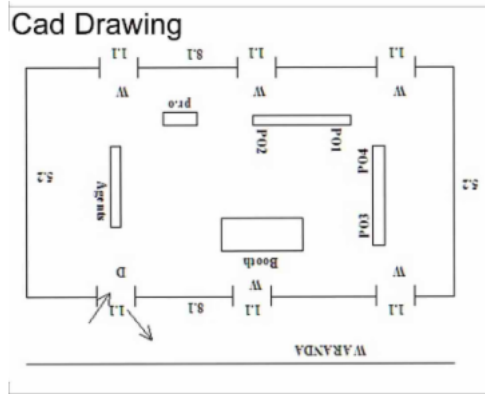

Google Map View

Polling Station Building Front View

Polling Station Front View

Cad View

Key MAP View

1 பெயர் : சுந்தரி வெற்றிவேல்பாண்டி கணவர் பெயர்: வெற்றிவேல்பாண்டி ஹஸபெட்ட வீட்டு எண் : 1/263 MGR colony வயது : 20 பாலினம் : பெண்	ZAY2095099 Photo is available	2 பெயர் : கீதா கணவர் பெயர்: ராஜசேகர் வீட்டு எண் : 1/4652/35 வயது : 41 பாலினம் : பெண்	ZAY0111898 Photo is available	3 பெயர் : வீனா தந்தை பெயர்: பார்த்திபன் வீட்டு எண் : 2-1 வயது : 57 பாலினம் : பெண்	ZAY1571207 Photo is available
4 பெயர் : பாக்கிலட்சுமி கணவர் பெயர்: பழனி வீட்டு எண் : 2-1 வயது : 49 பாலினம் : பெண்	ZAY0441949 Photo is available	5 பெயர் : சண்முகப்ரியா தாயின் பெயர்: தீவா ஜோதி வீட்டு எண் : 3/247 வயது : 20 பாலினம் : பெண்	ZAY1988724 Photo is available	6 பெயர் : முருகேஸ்வரி மா தந்தை பெயர்: மாரியப்பன் ச வீட்டு எண் : 3/347 வயது : 26 பாலினம் : பெண்	ZAY1798701 Photo is available
7 பெயர் : பிரியா தந்தை பெயர்: மாரியப்பன் வீட்டு எண் : 3/347 வயது : 25 பாலினம் : பெண்	ZAY1798693 Photo is available	8 பெயர் : ரேகா தந்தை பெயர்: சுப்புராஜ் வீட்டு எண் : 3-350-2 வயது : 31 பாலினம் : பெண்	ZAY0778977 Photo is available	9 பெயர் : பாண்டியராஜன் மு முத்துவீரன் அ தந்தை பெயர்: முத்துவீரன் அ வீட்டு எண் : 3/547 , விவிஆர் காலனி வயது : 19 பாலினம் : ஆண்	ZAY2064210 Photo is available
10 பெயர் : சிவராமன் மு தந்தை பெயர்: முருகன் ல வீட்டு எண் : 4/69-1 வயது : 26 பாலினம் : ஆண்	ZAY1163179 Photo is available	11 பெயர் : ரா பா தாமோதரன் தந்தை பெயர்: ரா பாலசரவணன் வீட்டு எண் : 4/127-2 காந்திநகர் வயது : 21 பாலினம் : ஆண்	ZAY2049898 Photo is available	12 பெயர் : சூரியகுமாரி கணவர் பெயர்: தமிழ்செல்வன் வீட்டு எண் : 4-435-2 வயது : 58 பாலினம் : பெண்	ZAY0178566 Photo is available
13 பெயர் : கார்த்திகைராஜன் தந்தை பெயர்: தமிழ்செல்வன் வீட்டு எண் : 4-435-2 வயது : 38 பாலினம் : ஆண்	ZAY0178574 Photo is available	14 பெயர் : காசிராஜன் தந்தை பெயர்: தமிழ்ச்செல்வன் வீட்டு எண் : 4-435-2 வயது : 36 பாலினம் : ஆண்	ZAY0178517 Photo is available	15 பெயர் : மங்களேஸ்வரி கணவர் பெயர்: ராமசாமி வீட்டு எண் : 4/464/4 வயது : 65 பாலினம் : பெண்	ZAY1800374 Photo is available
16 பெயர் : அருஞ்சுனை தந்தை பெயர்: ராமசாமி வீட்டு எண் : 4/464/4 வயது : 42 பாலினம் : ஆண்	ZAY1800366 Photo is available	17 பெயர் : குமார் தந்தை பெயர்: லட்சுமணன் வீட்டு எண் : 5 வயது : 64 பாலினம் : ஆண்	ZAY0995779 Photo is available	18 பெயர் : பாலமுருகன் தந்தை பெயர்: நந்தகோபால் வீட்டு எண் : 5-11 வயது : 52 பாலினம் : ஆண்	ZAY0906636 Photo is available
19 பெயர் : கதிர்வேல் கோ தந்தை பெயர்: கோமதி நாயகம் வீட்டு எண் : 5/23-6 வயது : 56 பாலினம் : ஆண்	ZAY1163872 Photo is available	20 பெயர் : கருத்தப்பாண்டி க தந்தை பெயர்: கதிர்வேல் வீட்டு எண் : 5/23-6 வயது : 30 பாலினம் : ஆண்	ZAY1162940 Photo is available	21 பெயர் : குட்டிப்பாப்பா செ கணவர் பெயர்: செல்வராஜ் வீட்டு எண் : 5/62 வயது : 47 பாலினம் : பெண்	ZAY2110047 Photo is available
22 பெயர் : கோகிலா தந்தை பெயர்: மணிகண்டன் வீட்டு எண் : 5/183-3 வயது : 30 பாலினம் : பெண்	UBU0903237 Photo is available	S2 23 பெயர் : ராமலெட்சுமி பா தந்தை பெயர்: பாண்டியராஜன் கி வீட்டு எண் : 5/308 வயது : 22 பாலினம் : பெண்	ZAY2036267 Photo is available	24 பெயர் : செல்வ மீனா கணவர் பெயர்: செல்லபாண்டியன் வீட்டு எண் : 5-398-1 வயது : 43 பாலினம் : பெண்	ZAY1043421 Photo is available
25 பெயர் : மனோகரன் தந்தை பெயர்: மரியதாஸ் வீட்டு எண் : 6 வயது : 60 பாலினம் : ஆண்	ZAY0472563 Photo is available	26 பெயர் : செல்வம் தந்தை பெயர்: முனியாண்டி வீட்டு எண் : 6 வயது : 54 பாலினம் : ஆண்	ZAY0473116 Photo is available	27 பெயர் : லலிதா கணவர் பெயர்: மனோகரன் வீட்டு எண் : 6 வயது : 54 பாலினம் : பெண்	ZAY0472753 Photo is available
28 பெயர் : மாரியம்மாள் கணவர் பெயர்: செல்வம் வீட்டு எண் : 6 வயது : 50 பாலினம் : பெண்	ZAY0474213 Photo is available	29 பெயர் : தீவச்சந்திரன் தந்தை பெயர்: ஜெயராஜ் வீட்டு எண் : 6 வயது : 48 பாலினம் : ஆண்	ZAY0473900 Photo is available	30 பெயர் : தங்கச்செல்வி கணவர் பெயர்: முருகேசன் வீட்டு எண் : 6 வயது : 47 பாலினம் : பெண்	ZAY0472720 Photo is available