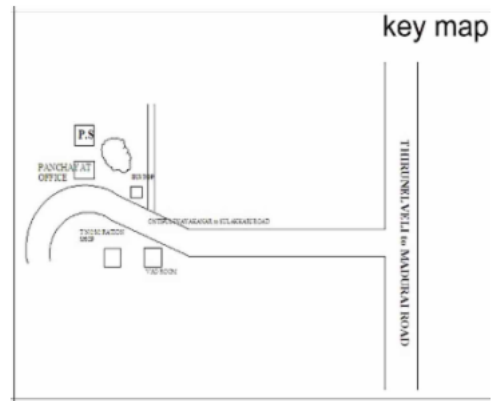

Google Map View

Polling Station Building Front View

Polling Station Front View

Cad View

Key MAP View

1 பெயர் : முருகேசன் தந்தை பெயர்: சுப்பையா வீட்டு எண் : 1 வயது : 70 பாலினம் : ஆண் Photo is available	ZAY1620335	2 பெயர் : விஜயா கணவர் பெயர்: முருகேசன் வீட்டு எண் : 1 வயது : 69 பாலினம் : பெண் Photo is available	ZAY1620343	3 பெயர் : செந்தில்குமரன் தந்தை பெயர்: முருகேசன் வீட்டு எண் : 1 வயது : 44 பாலினம் : ஆண் Photo is available	MNL2577492
4 பெயர் : முத்துமாரி கணவர் பெயர்: பாண்டிஸ்வரன் வீட்டு எண் : 1-64 வயது : 40 பாலினம் : பெண் Photo is available	ZAY0522219	5 பெயர் : சதீஸ்குமார் தந்தை பெயர்: கண்ணன் வீட்டு எண் : 1-91 வயது : 30 பாலினம் : ஆண் Photo is available	ZAY0899096	6 பெயர் : சௌமியா தந்தை பெயர்: அனந்தபத்மநாபன் வீட்டு எண் : 1-102 வயது : 34 பாலினம் : பெண் Photo is available	ZAY0522193
7 பெயர் : விஸ்வநாத் தந்தை பெயர்: கீசகன் வீட்டு எண் : 1-182 வயது : 27 பாலினம் : ஆண் Photo is available	ZAY1125202	8 பெயர் : வீரம்மாள் கணவர் பெயர்: முனியசாமி வீட்டு எண் : 1-221 வயது : 38 பாலினம் : பெண் Photo is available	ZAY0755470	9 பெயர் : முத்துலட்சுமி கணவர் பெயர்: கோவிந்தன் வீட்டு எண் : 1-238 வயது : 59 பாலினம் : பெண் Photo is available	ZAY0361675
10 பெயர் : கார்த்திக் தந்தை பெயர்: பால்ராஜ் வீட்டு எண் : 1-238 வயது : 34 பாலினம் : ஆண் Photo is available	ZAY0361717	11 பெயர் : முனிஸ்வரி கணவர் பெயர்: பாலமுருகன் வீட்டு எண் : 1-257 வயது : 36 பாலினம் : பெண் Photo is available	ZAY0755348	12 பெயர் : ஸ்ரீ தேவி கணவர் பெயர்: சமுத்திரகனி வீட்டு எண் : 1-267 வயது : 34 பாலினம் : பெண் Photo is available	ZAY1780972
13 பெயர் : வாசுராஜன் தந்தை பெயர்: சுப்பையா வீட்டு எண் : 2 வயது : 58 பாலினம் : ஆண் Photo is available	ZAY1620350	14 பெயர் : மாரீஸ்வரி கணவர் பெயர்: வாசுராஜன் வீட்டு எண் : 2 வயது : 53 பாலினம் : பெண் Photo is available	ZAY1620368	15 பெயர் : தனமுருகன் தந்தை பெயர்: சின்ன சுப்பையா வீட்டு எண் : 2 வயது : 40 பாலினம் : ஆண் Photo is available	ZAY0906735
16 பெயர் : அனுஜாமலர்விழி தந்தை பெயர்: முருகேசன் வீட்டு எண் : 2-1 வயது : 42 பாலினம் : பெண் Photo is available	MNL2576924	17 பெயர் : பவானந்தன் தந்தை பெயர்: வாசுராஜன் வீட்டு எண் : 2-2 வயது : 28 பாலினம் : ஆண் Photo is available	ZAY1125145	18 பெயர் : சண்முகா பிரியா தந்தை பெயர்: வாசுராஜன் வீட்டு எண் : 2/2 வயது : 24 பாலினம் : பெண் Photo is available	ZAY1870203
19 பெயர் : விஜய் தந்தை பெயர்: பூபாலகிருஷ்ணன் வீட்டு எண் : 2-3 வயது : 30 பாலினம் : ஆண் Photo is available	ZAY0899047	20 பெயர் : பாண்டி தந்தை பெயர்: கொத்தன் வீட்டு எண் : 2-4 வயது : 40 பாலினம் : ஆண் Photo is available	MNL5096656	21 பெயர் : பாண்டிச்செல்வி தந்தை பெயர்: கொத்தன் வீட்டு எண் : 2-4 வயது : 34 பாலினம் : பெண் Photo is available	ZAY0754804
22 பெயர் : கலைச்செல்வி தந்தை பெயர்: கணேசன் வீட்டு எண் : 2-4 வயது : 30 பாலினம் : பெண் Photo is available	ZAY0954958	23 பெயர் : நாகராஜ் தந்தை பெயர்: சுப்பையா வீட்டு எண் : 2-5 வயது : 35 பாலினம் : ஆண் Photo is available	ZAY0754796	24 பெயர் : மகேஷ்வரி தந்தை பெயர்: சுப்பையா வீட்டு எண் : 2-5 வயது : 30 பாலினம் : பெண் Photo is available	ZAY1095371
25 பெயர் : நவந்தகிருஷ்ணன் தந்தை பெயர்: முனியப்பன் வீட்டு எண் : 2-5 வயது : 29 பாலினம் : ஆண் Photo is available	ZAY1026921	26 பெயர் : தங்கசெல்வி தந்தை பெயர்: தங்கபாண்டி வீட்டு எண் : 2-8 வயது : 28 பாலினம் : பெண் Photo is available	ZAY1027028	27 பெயர் : தங்கத்திராஜா தந்தை பெயர்: தங்கப்பாண்டி வீட்டு எண் : 2-8 வயது : 28 பாலினம் : ஆண் Photo is available	ZAY1027044
28 பெயர் : ராமநாதன் தந்தை பெயர்: பாண்டி வீட்டு எண் : 2-13 வயது : 40 பாலினம் : ஆண் Photo is available	ZAY0145748	29 பெயர் : மீனா லட்சுமி தந்தை பெயர்: திருவேங்கடம் வீட்டு எண் : 2/14 வயது : 23 பாலினம் : பெண் Photo is available	ZAY1870120	30 பெயர் : ராஜேஷ்கண்ணன் தந்தை பெயர்: கருப்பசாமி வீட்டு எண் : 2-15 வயது : 28 பாலினம் : ஆண் Photo is available	ZAY1026947