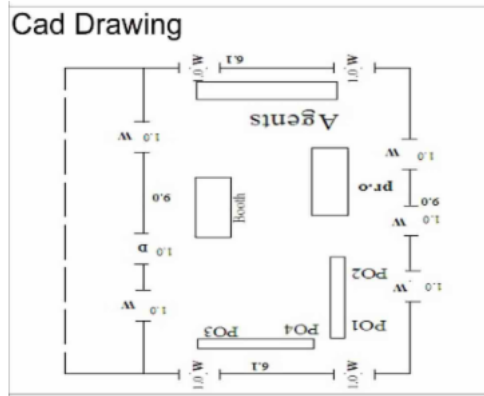

Google Map View

Polling Station Building Front View

Polling Station Front View

Cad View

Key MAP View

1 பெயர் : முருகேசன் தந்தை பெயர்: சுப்பையா வீட்டு எண் : 1 வயது : 70 பாலினம் : ஆண் Photo is available	ZAY1620335	2 பெயர் : விஜயா கணவர் பெயர்: முருகேசன் வீட்டு எண் : 1 வயது : 69 பாலினம் : பெண் Photo is available	ZAY1620343	3 பெயர் : செந்தில்குமரன் தந்தை பெயர்: முருகேசன் வீட்டு எண் : 1 வயது : 44 பாலினம் : ஆண் Photo is available	MNL2577492
4 பெயர் : முத்துமாரி கணவர் பெயர்: பாண்டிஸ்வரன் வீட்டு எண் : 1-64 வயது : 40 பாலினம் : பெண் Photo is available	ZAY0522219	5 பெயர் : சதீஸ்குமார் தந்தை பெயர்: கண்ணன் வீட்டு எண் : 1-91 வயது : 30 பாலினம் : ஆண் Photo is available	ZAY0899096	6 பெயர் : சௌமியா தந்தை பெயர்: அனந்தபத்மநாபன் வீட்டு எண் : 1-102 வயது : 34 பாலினம் : பெண் Photo is available	ZAY0522193
7 பெயர் : விஸ்வநாத் தந்தை பெயர்: கீசகன் வீட்டு எண் : 1-182 வயது : 27 பாலினம் : ஆண் Photo is available	ZAY1125202	8 பெயர் : வீரம்மாள் கணவர் பெயர்: முனியசாமி வீட்டு எண் : 1-221 வயது : 38 பாலினம் : பெண் Photo is available	ZAY0755470	9 பெயர் : முத்துலட்சுமி கணவர் பெயர்: கோவிந்தன் வீட்டு எண் : 1-238 வயது : 59 பாலினம் : பெண் Photo is available	ZAY0361675
10 பெயர் : கார்த்திக் தந்தை பெயர்: பால்ராஜ் வீட்டு எண் : 1-238 வயது : 34 பாலினம் : ஆண் Photo is available	ZAY0361717	11 பெயர் : முனிஸ்வரி கணவர் பெயர்: பாலமுருகன் வீட்டு எண் : 1-257 வயது : 36 பாலினம் : பெண் Photo is available	ZAY0755348	12 பெயர் : ஸ்ரீ தேவி கணவர் பெயர்: சமுத்திரகனி வீட்டு எண் : 1-267 வயது : 34 பாலினம் : பெண் Photo is available	ZAY1780972
13 பெயர் : வாசுராஜன் தந்தை பெயர்: சுப்பையா வீட்டு எண் : 2 வயது : 58 பாலினம் : ஆண் Photo is available	ZAY1620350	14 பெயர் : மாரீஸ்வரி கணவர் பெயர்: வாசுராஜன் வீட்டு எண் : 2 வயது : 53 பாலினம் : பெண் Photo is available	ZAY1620368	15 பெயர் : தனமுருகன் தந்தை பெயர்: சின்ன சுப்பையா வீட்டு எண் : 2 வயது : 40 பாலினம் : ஆண் Photo is available	ZAY0906735
16 பெயர் : அனுஜாமலர்விழி தந்தை பெயர்: முருகேசன் வீட்டு எண் : 2-1 வயது : 42 பாலினம் : பெண் Photo is available	MNL2576924	17 பெயர் : பவானந்தன் தந்தை பெயர்: வாசுராஜன் வீட்டு எண் : 2-2 வயது : 28 பாலினம் : ஆண் Photo is available	ZAY1125145	18 பெயர் : சண்முகா பிரியா தந்தை பெயர்: வாசுராஜன் வீட்டு எண் : 2/2 வயது : 24 பாலினம் : பெண் Photo is available	ZAY1870203
19 பெயர் : விஜய் தந்தை பெயர்: பூபாலகிருஷ்ணன் வீட்டு எண் : 2-3 வயது : 30 பாலினம் : ஆண் Photo is available	ZAY0899047	20 பெயர் : பாண்டி தந்தை பெயர்: கொத்தன் வீட்டு எண் : 2-4 வயது : 40 பாலினம் : ஆண் Photo is available	MNL5096656	21 பெயர் : பாண்டிச்செல்வி தந்தை பெயர்: கொத்தன் வீட்டு எண் : 2-4 வயது : 34 பாலினம் : பெண் Photo is available	ZAY0754804
22 பெயர் : கலைச்செல்வி தந்தை பெயர்: கணேசன் வீட்டு எண் : 2-4 வயது : 30 பாலினம் : பெண் Photo is available	ZAY0954958	23 பெயர் : நாகராஜ் தந்தை பெயர்: சுப்பையா வீட்டு எண் : 2-5 வயது : 35 பாலினம் : ஆண் Photo is available	ZAY0754796	24 பெயர் : மகேஷ்வரி தந்தை பெயர்: சுப்பையா வீட்டு எண் : 2-5 வயது : 30 பாலினம் : பெண் Photo is available	ZAY1095371
25 பெயர் : நவந்தகிருஷ்ணன் தந்தை பெயர்: முனியப்பன் வீட்டு எண் : 2-5 வயது : 29 பாலினம் : ஆண் Photo is available	ZAY1026921	26 பெயர் : தங்கசெல்வி தந்தை பெயர்: தங்கபாண்டி வீட்டு எண் : 2-8 வயது : 28 பாலினம் : பெண் Photo is available	ZAY1027028	27 பெயர் : தங்கத்திராஜா தந்தை பெயர்: தங்கப்பாண்டி வீட்டு எண் : 2-8 வயது : 28 பாலினம் : ஆண் Photo is available	ZAY1027044
28 பெயர் : ராமநாதன் தந்தை பெயர்: பாண்டி வீட்டு எண் : 2-13 வயது : 40 பாலினம் : ஆண் Photo is available	ZAY0145748	29 பெயர் : மீனா லட்சுமி தந்தை பெயர்: திருவேங்கடம் வீட்டு எண் : 2/14 வயது : 23 பாலினம் : பெண் Photo is available	ZAY1870120	30 பெயர் : ராஜேஷ்கண்ணன் தந்தை பெயர்: கருப்பசாமி வீட்டு எண் : 2-15 வயது : 28 பாலினம் : ஆண் Photo is available	ZAY1026947