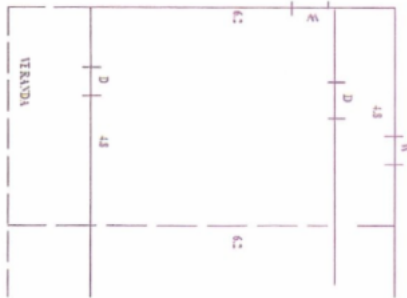

Google Map View

Polling Station Building Front View

Polling Station Front View

Cad View

Key MAP View

Cad Drawing

key map

1 பெயர் : குணசேகரபாண்டியன் தந்தை பெயர்: அர்ச்சுனன் வீட்டு எண் : 1 வயது : 36 பாலினம் : ஆண் Photo is available	ZAY0599274	2 பெயர் : மணிகண்டபிரபு தந்தை பெயர்: முனியாண்டி வீட்டு எண் : 1 வயது : 34 பாலினம் : ஆண் Photo is available	ZAY0787127	3 பெயர் : முத்துலட்சுமி தந்தை பெயர்: முத்துச்சாமி வீட்டு எண் : 1 வயது : 31 பாலினம் : பெண் Photo is available	ZAY0599282
4 பெயர் : கருப்பசாமி கு தந்தை பெயர்: குருசாமி வீட்டு எண் : 1 வயது : 29 பாலினம் : ஆண் Photo is available	ZAY1045848	5 பெயர் : முத்துலட்சுமி கணவர் பெயர்: முனியாண்டி வீட்டு எண் : 1-48 வயது : 29 பாலினம் : பெண் Photo is available	ZAY1004241	6 பெயர் : பொன்செல்வி கணவர் பெயர்: சுரேஷ் வீட்டு எண் : 1-51 வயது : 30 பாலினம் : பெண் Photo is available	ZAY1972645
7 பெயர் : தங்கபாண்டி பெ தந்தை பெயர்: பொன்னுசாமி ரா வீட்டு எண் : 1-54 வயது : 24 பாலினம் : ஆண் Photo is available	ZAY1769611	8 பெயர் : பொன்னுப்பாண்டி தந்தை பெயர்: முத்தையா வீட்டு எண் : 1-95 வயது : 42 பாலினம் : ஆண் Photo is available	ZAY0599084	# 9 பெயர் : பூரணம் ச கணவர் பெயர்: சந்தானம் வீட்டு எண் : 1/107 வயது : 45 பாலினம் : பெண் Photo is available	ZAY1803600
10 பெயர் : சந்தனமாரி தந்தை பெயர்: ஜெயப்பாண்டி வீட்டு எண் : 1/145 வயது : 25 பாலினம் : பெண் Photo is available	ZAY1937978	11 பெயர் : மாரியப்பன் தந்தை பெயர்: வீரபுத்திரன் வீட்டு எண் : 2-98-1 வயது : 41 பாலினம் : ஆண் Photo is available	ZAY0249052	12 பெயர் : கருப்பசாமி ரா தந்தை பெயர்: ராம கிருஷ்ணன் க வீட்டு எண் : 2-116 வயது : 29 பாலினம் : ஆண் Photo is available	ZAY1769116
13 பெயர் : முருகன் தந்தை பெயர்: சண்முகவேல் வீட்டு எண் : 2-168 வயது : 31 பாலினம் : ஆண் Photo is available	ZAY0599076	14 பெயர் : மூர்த்தி தந்தை பெயர்: பெரியசாமி வீட்டு எண் : 2-186 வயது : 32 பாலினம் : ஆண் Photo is available	ZAY0598979	15 பெயர் : ஜோதிலட்சுமி தந்தை பெயர்: ராஜேந்திரன் வீட்டு எண் : 2-212 வயது : 22 பாலினம் : பெண் Photo is available	ZAY1950039
16 பெயர் : பொன்ராஜ் தந்தை பெயர்: குத்தாளம் வீட்டு எண் : 2-232 வயது : 46 பாலினம் : ஆண் Photo is available	ZAY0701938	17 பெயர் : கணேஷ்வரி தந்தை பெயர்: ஜெயம்பெருமாள் வீட்டு எண் : 2-272 வயது : 27 பாலினம் : பெண் Photo is available	ZAY1099464	18 பெயர் : இந்துமதி கணவர் பெயர்: முனியப்பன் வீட்டு எண் : 2-299 வயது : 41 பாலினம் : பெண் Photo is available	ZAY1004282
19 பெயர் : லட்சுமி கணவர் பெயர்: முத்துக்குமார் வீட்டு எண் : 3-62a வயது : 37 பாலினம் : பெண் Photo is available	ZAY0911180	20 பெயர் : ராஜம்மாள் கணவர் பெயர்: அய்யனார் வீட்டு எண் : 3-110 வயது : 69 பாலினம் : பெண் Photo is available	ZAY0598987	21 பெயர் : சுப்புராஜ் தந்தை பெயர்: அய்யனார் வீட்டு எண் : 3-110 வயது : 38 பாலினம் : ஆண் Photo is available	ZAY0531830
22 பெயர் : ராஜீவ் குமார் தந்தை பெயர்: சமுத்திரம் வீட்டு எண் : 3-339 வயது : 38 பாலினம் : ஆண் Photo is available	ZAY0904193	23 பெயர் : யோகேஸ்வரி கணவர் பெயர்: ராஜேஷ்கண்ணன் வீட்டு எண் : 3-339 வயது : 36 பாலினம் : பெண் Photo is available	ZAY0904201	24 பெயர் : கருப்பசாமி தந்தை பெயர்: முனியாண்டி வீட்டு எண் : 3-351 வயது : 27 பாலினம் : ஆண் Photo is available	ZAY1158591
25 பெயர் : முத்துலட்சுமி கணவர் பெயர்: பழனிச்சாமி வீட்டு எண் : 3-352 வயது : 64 பாலினம் : பெண் Photo is available	ZAY0491431	26 பெயர் : விஜயலக்ஷ்மி கணவர் பெயர்: பாலசுப்ரமணியன் வீட்டு எண் : 3/383 வயது : 31 பாலினம் : பெண் Photo is available	ZAY1968346	27 பெயர் : பாண்டியம்மாள் தந்தை பெயர்: முனியாண்டி வீட்டு எண் : 3-387 வயது : 26 பாலினம் : பெண் Photo is available	ZAY1785252
28 பெயர் : பஞ்சவர்ணம் கணவர் பெயர்: இருளப்பன் வீட்டு எண் : 3-393 வயது : 46 பாலினம் : பெண் Photo is available	MNL5013065	29 பெயர் : நவீனா தந்தை பெயர்: ராஜ்குமார் வீட்டு எண் : 3/398 வயது : 23 பாலினம் : பெண் Photo is available	ZAY1850833	30 பெயர் : கிருஷ்ணசாமி தந்தை பெயர்: மாரியப்பன் வீட்டு எண் : 3-403 வயது : 53 பாலினம் : ஆண் Photo is available	ZAY0598961