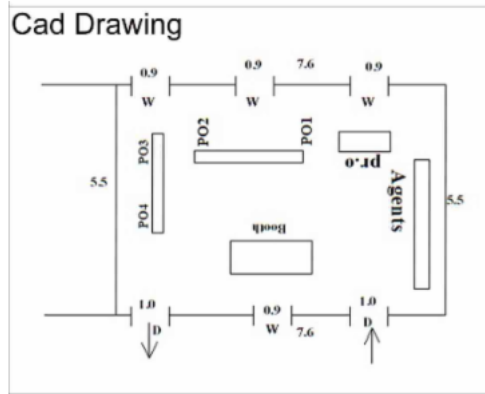

Google Map View

Polling Station Building Front View

Polling Station Front View

Cad View

Key MAP View

1	ZAY1035799	பெயர் : பாக்கியராஜ் தந்தை பெயர்: விஜயராமன் வீட்டு எண் : 1-7 வயது : 46 பாலினம் : ஆண்	Photo is available	2	ZAY2043255	பெயர் : கோவிந்தராஜன் பெ தந்தை பெயர்: பெருமாள்சாமி வீட்டு எண் : 1/14 வயது : 36 பாலினம் : ஆண்	Photo is available	3	ZAY0681411	பெயர் : பூமிக்குமார் தந்தை பெயர்: பெருமாள்சாமி வீட்டு எண் : 1-14A வயது : 40 பாலினம் : ஆண்	Photo is available
4	ZAY0681452	பெயர் : ஐஸ்வர்யா தந்தை பெயர்: கண்ணன் வீட்டு எண் : 1-43A வயது : 34 பாலினம் : பெண்	Photo is available	5	ZAY0758128	பெயர் : இன்னாசியம்மாள் தந்தை பெயர்: மிக்கேல்சாமி வீட்டு எண் : 1-138 வயது : 34 பாலினம் : பெண்	Photo is available	6	ZAY1244722	பெயர் : ஜோசப் சேவியர் தந்தை பெயர்: மைக்கேல் சாமி வீட்டு எண் : 1/138 வயது : 26 பாலினம் : ஆண்	Photo is available
7	MNL5167283	பெயர் : யசோதை கணவர் பெயர்: சுந்தர்ராஜ் வீட்டு எண் : 1-140 வயது : 60 பாலினம் : பெண்	Photo is available	8	ZAY0757930	பெயர் : அசோக் தந்தை பெயர்: சுப்புராஜ் வீட்டு எண் : 1-194 வயது : 32 பாலினம் : ஆண்	Photo is available	9	WAO0775544	பெயர் : பாண்டியராஜன் தந்தை பெயர்: பெருமாள் வீட்டு எண் : 1/215 வயது : 29 பாலினம் : ஆண்	Photo is available
S 10	MNL2610822	பெயர் : இராமமூர்த்தி கு தந்தை பெயர்: குருசாமி வீட்டு எண் : 1/338-8 வயது : 51 பாலினம் : ஆண்	Photo is available	11	ZAY1840362	பெயர் : மகாதேவி கணவர் பெயர்: ஜீவராஜ் வீட்டு எண் : 2/14 வயது : 40 பாலினம் : பெண்	Photo is available	12	ZAY1641158	பெயர் : சீத்தம்மாள் கணவர் பெயர்: சின்ன மாரியப்பன் வீட்டு எண் : 2-90 வயது : 69 பாலினம் : பெண்	Photo is available
13	ZAY1975242	பெயர் : சங்கீதா கணவர் பெயர்: சிவக்குமார் வீட்டு எண் : 2/244 கணபதி நகர் வயது : 28 பாலினம் : பெண்	Photo is available	14	ZAY0150763	பெயர் : மேரிஞானநேசம் கணவர் பெயர்: பாஸ்கர் வீட்டு எண் : 2-354 வயது : 51 பாலினம் : பெண்	Photo is available	15	ZAY2134484	பெயர் : ஆதிஹ ராம்குமார் தந்தை பெயர்: ராம்குமார் ராஜ ராமன் வீட்டு எண் : 2/762-8,விஓஸி நாகர்,குளக்கறை வயது : 20 பாலினம் : பெண்	Photo is available
16	UJV1057538	பெயர் : மோகனபிரியா தந்தை பெயர்: செல்வராஜ் வீட்டு எண் : 2/788, புதிய எண். 1375 வயது : 29 பாலினம் : பெண்	Photo is available	17	ZAY1892702	பெயர் : ஜோதி கணவர் பெயர்: மணிகண்டன் வீட்டு எண் : 2/791-1 வயது : 53 பாலினம் : பெண்	Photo is available	18	ZAY1164862	பெயர் : கோகுல் தந்தை பெயர்: சோழராஜ் வீட்டு எண் : 2/799-7 வயது : 26 பாலினம் : ஆண்	Photo is available
19	ZAY1641166	பெயர் : சுப்பையா தந்தை பெயர்: கடற்கரை வீட்டு எண் : 3 வயது : 52 பாலினம் : ஆண்	Photo is available	20	MNL2610012	பெயர் : காஸ்வரி கணவர் பெயர்: சுப்பையா வீட்டு எண் : 3 வயது : 44 பாலினம் : பெண்	Photo is available	21	MNL3350550	பெயர் : செல்லம்மாள் கணவர் பெயர்: பழனிச்சாமி வீட்டு எண் : 3-7 வயது : 43 பாலினம் : பெண்	Photo is available
22	ZAY0150938	பெயர் : செல்வி கணவர் பெயர்: சுப்பையா வீட்டு எண் : 3-24 வயது : 37 பாலினம் : பெண்	Photo is available	23	ZAY0151076	பெயர் : மாரிக்கனி தந்தை பெயர்: சுப்பையா வீட்டு எண் : 3-42 வயது : 36 பாலினம் : ஆண்	Photo is available	24	ZAY0150946	பெயர் : சுப்பம்மாள் கணவர் பெயர்: சுப்பையா வீட்டு எண் : 3-55 வயது : 84 பாலினம் : பெண்	Photo is available
25	ZAY0576710	பெயர் : ரவிசங்கர் தந்தை பெயர்: தேவசகாயம் வீட்டு எண் : 3-117 வயது : 47 பாலினம் : ஆண்	Photo is available	26	ZAY0758136	பெயர் : அந்தோணிராஜ் மி தந்தை பெயர்: மிக்கேல்சாமி வீட்டு எண் : 3/167,புது எண் 1/138 வயது : 33 பாலினம் : ஆண்	Photo is available	27	ZAY0151043	பெயர் : விஜயராணி கணவர் பெயர்: முருகேசன் வீட்டு எண் : 3-179 வயது : 43 பாலினம் : பெண்	Photo is available
28	ZAY0150870	பெயர் : மதனகோபால் தந்தை பெயர்: பெருமாள் வீட்டு எண் : 3-201 வயது : 56 பாலினம் : ஆண்	Photo is available	29	MNL3766342	பெயர் : ரெகுநாதன் தந்தை பெயர்: பொன்றாஜ் வீட்டு எண் : 4 வயது : 53 பாலினம் : ஆண்	Photo is available	30	ZAY0850842	பெயர் : மீனாட்சிசுந்தரம் தந்தை பெயர்: ராமன் வீட்டு எண் : 4 வயது : 50 பாலினம் : ஆண்	Photo is available