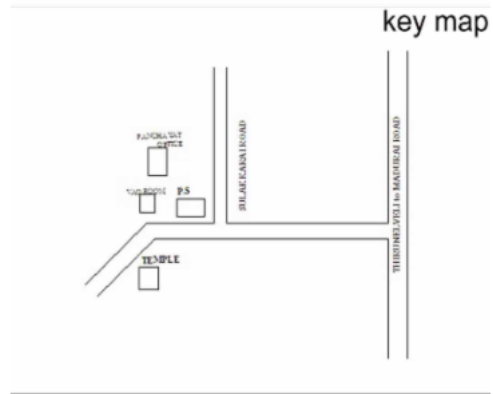

Google Map View

Polling Station Building Front View

Polling Station Front View

Cad View

Key MAP View

1	ZAY1035799	பெயர் : பாக்கியராஜ் தந்தை பெயர்: விஜயராமன் வீட்டு எண் : 1-7 வயது : 46 பாலினம் : ஆண்	Photo is available	2	ZAY2043255	பெயர் : கோவிந்தராஜன் பெ தந்தை பெயர்: பெருமாள்சாமி வீட்டு எண் : 1/14 வயது : 36 பாலினம் : ஆண்	Photo is available	3	ZAY0681411	பெயர் : பூமிக்குமார் தந்தை பெயர்: பெருமாள்சாமி வீட்டு எண் : 1-14A வயது : 40 பாலினம் : ஆண்	Photo is available
4	ZAY0681452	பெயர் : ஐஸ்வர்யா தந்தை பெயர்: கண்ணன் வீட்டு எண் : 1-43A வயது : 34 பாலினம் : பெண்	Photo is available	5	ZAY0758128	பெயர் : இன்னாசியம்மாள் தந்தை பெயர்: மிக்கேல்சாமி வீட்டு எண் : 1-138 வயது : 34 பாலினம் : பெண்	Photo is available	6	ZAY1244722	பெயர் : ஜோசப் சேவியர் தந்தை பெயர்: மைக்கேல் சாமி வீட்டு எண் : 1/138 வயது : 26 பாலினம் : ஆண்	Photo is available
7	MNL5167283	பெயர் : யசோதை கணவர் பெயர்: சுந்தர்ராஜ் வீட்டு எண் : 1-140 வயது : 60 பாலினம் : பெண்	Photo is available	8	ZAY0757930	பெயர் : அசோக் தந்தை பெயர்: சுப்புராஜ் வீட்டு எண் : 1-194 வயது : 32 பாலினம் : ஆண்	Photo is available	9	WAO0775544	பெயர் : பாண்டியராஜன் தந்தை பெயர்: பெருமாள் வீட்டு எண் : 1/215 வயது : 29 பாலினம் : ஆண்	Photo is available
S 10	MNL2610822	பெயர் : இராமமூர்த்தி கு தந்தை பெயர்: குருசாமி வீட்டு எண் : 1/338-8 வயது : 51 பாலினம் : ஆண்	Photo is available	11	ZAY1840362	பெயர் : மகாதேவி கணவர் பெயர்: ஜீவராஜ் வீட்டு எண் : 2/14 வயது : 40 பாலினம் : பெண்	Photo is available	12	ZAY1641158	பெயர் : சீத்தம்மாள் கணவர் பெயர்: சின்ன மாரியப்பன் வீட்டு எண் : 2-90 வயது : 69 பாலினம் : பெண்	Photo is available
13	ZAY1975242	பெயர் : சங்கீதா கணவர் பெயர்: சிவக்குமார் வீட்டு எண் : 2/244 கணபதி நகர் வயது : 28 பாலினம் : பெண்	Photo is available	14	ZAY0150763	பெயர் : மேரிஞானநேசம் கணவர் பெயர்: பாஸ்கர் வீட்டு எண் : 2-354 வயது : 51 பாலினம் : பெண்	Photo is available	15	ZAY2134484	பெயர் : ஆதிஹ ராம்குமார் தந்தை பெயர்: ராம்குமார் ராஜ ராமன் வீட்டு எண் : 2/762-8,விஓஸி நாகர்,குளக்கறை வயது : 20 பாலினம் : பெண்	Photo is available
16	UJV1057538	பெயர் : மோகனபிரியா தந்தை பெயர்: செல்வராஜ் வீட்டு எண் : 2/788, புதிய எண். 1375 வயது : 29 பாலினம் : பெண்	Photo is available	17	ZAY1892702	பெயர் : ஜோதி கணவர் பெயர்: மணிகண்டன் வீட்டு எண் : 2/791-1 வயது : 53 பாலினம் : பெண்	Photo is available	18	ZAY1164862	பெயர் : கோகுல் தந்தை பெயர்: சோழராஜ் வீட்டு எண் : 2/799-7 வயது : 26 பாலினம் : ஆண்	Photo is available
19	ZAY1641166	பெயர் : சுப்பையா தந்தை பெயர்: கடற்கரை வீட்டு எண் : 3 வயது : 52 பாலினம் : ஆண்	Photo is available	20	MNL2610012	பெயர் : காஸ்வரி கணவர் பெயர்: சுப்பையா வீட்டு எண் : 3 வயது : 44 பாலினம் : பெண்	Photo is available	21	MNL3350550	பெயர் : செல்லம்மாள் கணவர் பெயர்: பழனிச்சாமி வீட்டு எண் : 3-7 வயது : 43 பாலினம் : பெண்	Photo is available
22	ZAY0150938	பெயர் : செல்வி கணவர் பெயர்: சுப்பையா வீட்டு எண் : 3-24 வயது : 37 பாலினம் : பெண்	Photo is available	23	ZAY0151076	பெயர் : மாரிக்கனி தந்தை பெயர்: சுப்பையா வீட்டு எண் : 3-42 வயது : 36 பாலினம் : ஆண்	Photo is available	24	ZAY0150946	பெயர் : சுப்பம்மாள் கணவர் பெயர்: சுப்பையா வீட்டு எண் : 3-55 வயது : 84 பாலினம் : பெண்	Photo is available
25	ZAY0576710	பெயர் : ரவிசங்கர் தந்தை பெயர்: தேவசகாயம் வீட்டு எண் : 3-117 வயது : 47 பாலினம் : ஆண்	Photo is available	26	ZAY0758136	பெயர் : அந்தோணிராஜ் மி தந்தை பெயர்: மிக்கேல்சாமி வீட்டு எண் : 3/167,புது எண் 1/138 வயது : 33 பாலினம் : ஆண்	Photo is available	27	ZAY0151043	பெயர் : விஜயராணி கணவர் பெயர்: முருகேசன் வீட்டு எண் : 3-179 வயது : 43 பாலினம் : பெண்	Photo is available
28	ZAY0150870	பெயர் : மதனகோபால் தந்தை பெயர்: பெருமாள் வீட்டு எண் : 3-201 வயது : 56 பாலினம் : ஆண்	Photo is available	29	MNL3766342	பெயர் : ரெகுநாதன் தந்தை பெயர்: பொன்றாஜ் வீட்டு எண் : 4 வயது : 53 பாலினம் : ஆண்	Photo is available	30	ZAY0850842	பெயர் : மீனாட்சிசுந்தரம் தந்தை பெயர்: ராமன் வீட்டு எண் : 4 வயது : 50 பாலினம் : ஆண்	Photo is available