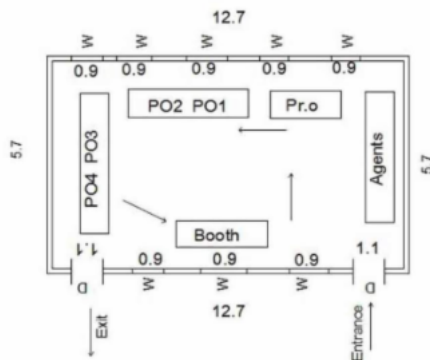

Polling Station Front View

Cad View

Key MAP View

Cad Drawing

key map

1 பெயர் : லட்சுமி கணவர் பெயர்: கோபால்ராஜ் வீட்டு எண் : 1 வயது : 58 பாலினம் : பெண் Photo is available	ZAY1644285	2 பெயர் : நாகசெல்வி கணவர் பெயர்: கருப்பசாமி வீட்டு எண் : 1 வயது : 35 பாலினம் : பெண் Photo is available	ZAY0851311	3 பெயர் : மாவீரன் தந்தை பெயர்: கோபால்ராஜ் வீட்டு எண் : 1 வயது : 34 பாலினம் : ஆண் Photo is available	ZAY0353664
4 பெயர் : ஆம்பிகா கணவர் பெயர்: மாரிச்சாமி வீட்டு எண் : 1 வயது : 33 பாலினம் : பெண் Photo is available	ZAY1037068	5 பெயர் : மாரிச்சாமி தந்தை பெயர்: கோபால்ராஜ் வீட்டு எண் : 1-1 வயது : 36 பாலினம் : ஆண் Photo is available	ZAY0151241	6 பெயர் : மாரிச்சாமி இதரர் பெயர்: பேச்சியம்மாள் வீட்டு எண் : 1/2A வயது : 52 பாலினம் : ஆண் Photo is available	ZAY1908094
7 பெயர் : பூங்கொடி தந்தை பெயர்: மாரிச்சாமி வீட்டு எண் : 1/2 ஏ வயது : 25 பாலினம் : பெண் Photo is available	ZAY1797117	8 பெயர் : முத்துலட்சுமி தந்தை பெயர்: வரதராஜ் வீட்டு எண் : 1-3 வயது : 40 பாலினம் : பெண் Photo is available	MNL2615524	# 9 பெயர் : தவுட்டுராஜா மூக்கையா தந்தை பெயர்: மூக்கையா வீட்டு எண் : 1/3 வயது : 28 பாலினம் : ஆண் Photo is available	ZAY1862101
10 பெயர் : புலேந்திரன் வே தந்தை பெயர்: வேல்ச்சாமி சூ வீட்டு எண் : 1/3ஏ வயது : 42 பாலினம் : ஆண் Photo is available	ZAY1217173	11 பெயர் : பு ராஜலக்ஷ்மி கணவர் பெயர்: வே புலேந்திரன் வீட்டு எண் : 1/3ஏ வயது : 35 பாலினம் : பெண் Photo is available	WAO0460808	12 பெயர் : தமிழ்ச்செல்வி கணவர் பெயர்: சரேஷ் வீட்டு எண் : 1-6 வயது : 30 பாலினம் : பெண் Photo is available	ZAY0957878
13 பெயர் : ராமராஜ் தந்தை பெயர்: சின்னபூசையா வீட்டு எண் : 1-8 வயது : 35 பாலினம் : ஆண் Photo is available	ZAY0353748	14 பெயர் : இராமமூர்த்தி தந்தை பெயர்: குருசாமி வீட்டு எண் : 1-10 வயது : 58 பாலினம் : ஆண் Photo is available	ZAY1644293	15 பெயர் : காளிமுத்து தந்தை பெயர்: சுப்புராஜ் வீட்டு எண் : 1-10 வயது : 42 பாலினம் : ஆண் Photo is available	MNL2615110
16 பெயர் : கல்பனா கணவர் பெயர்: காளிமுத்து வீட்டு எண் : 1-10 வயது : 39 பாலினம் : பெண் Photo is available	ZAY0488510	17 பெயர் : முத்து கூடலிங்கம் தந்தை பெயர்: ராமமூர்த்தி வீட்டு எண் : 1-10 வயது : 36 பாலினம் : ஆண் Photo is available	ZAY0151233	18 பெயர் : மாரீஸ்வரி கணவர் பெயர்: கோபால்சாமி வீட்டு எண் : 1-10 வயது : 35 பாலினம் : பெண் Photo is available	ZAY0353771
19 பெயர் : மாரீஸ்வரன் தந்தை பெயர்: ராமமூர்த்தி வீட்டு எண் : 1-10 வயது : 32 பாலினம் : ஆண் Photo is available	ZAY0851345	20 பெயர் : ஜக்கையா தந்தை பெயர்: ராமமூர்த்தி வீட்டு எண் : 1-10 வயது : 30 பாலினம் : ஆண் Photo is available	ZAY1030337	21 பெயர் : ரஞ்சிதா தந்தை பெயர்: சத்தி சுப்புராஜ் வீட்டு எண் : 1-10 வயது : 26 பாலினம் : பெண் Photo is available	ZAY1155803
22 பெயர் : குருநாதன் தந்தை பெயர்: கோபால்சாமி வீட்டு எண் : 1-11 வயது : 37 பாலினம் : ஆண் Photo is available	ZAY0353730	23 பெயர் : லட்சுமணன் தந்தை பெயர்: மாரியப்ப நாயக்கர் வீட்டு எண் : 1-14 வயது : 38 பாலினம் : ஆண் Photo is available	ZAY0353714	24 பெயர் : சூதா ல கணவர் பெயர்: லட்சுமணன் வீட்டு எண் : 1/14 வயது : 38 பாலினம் : பெண் Photo is available	ZAY1986223
25 பெயர் : ராதகிருஷ்ணன் தந்தை பெயர்: மாரைய்யா வீட்டு எண் : 1-16 வயது : 65 பாலினம் : ஆண் Photo is available	ZAY1644301	26 பெயர் : பாப்பாத்தி கணவர் பெயர்: ராதாகிருஷ்ணன் வீட்டு எண் : 1-16 வயது : 59 பாலினம் : பெண் Photo is available	ZAY1644319	27 பெயர் : மாரீஸ்வரி தந்தை பெயர்: ராதாகிருஷ்ணன் வீட்டு எண் : 1-16 வயது : 37 பாலினம் : பெண் Photo is available	ZAY0065425
28 பெயர் : இராமகிருஷ்ணன் தந்தை பெயர்: மாரியப்பன் வீட்டு எண் : 1-17 வயது : 43 பாலினம் : ஆண் Photo is available	MNL5230248	29 பெயர் : இந்துராணி தந்தை பெயர்: பெருமாள் வீட்டு எண் : 1-17 வயது : 40 பாலினம் : பெண் Photo is available	ZAY0353672	30 பெயர் : கார்த்திக்குமார் தந்தை பெயர்: மாரியப்பன் வீட்டு எண் : 1-17 வயது : 38 பாலினம் : ஆண் Photo is available	MNL5230230