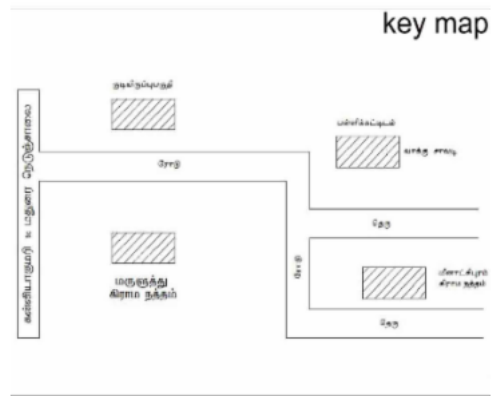

Front View

Polling Station Front View

Front View

Cad View

Key MAP View

சட்டமன்றத் தொகுதியின் எண் மற்றும் பெயர் : 206-விருதுநகர்
பிரிவு எண் மற்றும் பெயர் 1-பட்டம்புதூர்(வ.கி), பட்டம்புதூர் (ஊ), வார்டு 1 பி. மீனாட்சிபுரம்