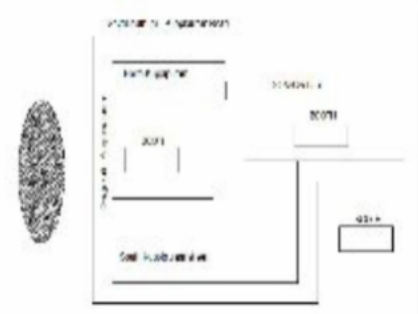

Polling Station Front View

Cad View

Cad Drawing

Key MAP View

key map

சட்டமன்றத் தொகுதியின் எண் மற்றும் பெயர் : 206-விருதுநகர்
பிரிவு எண் மற்றும் பெயர் 1-தச்சகுடி(வ.கி), தச்சகுடி (ஊ), வார்டு 4 தாழைப்பட்டி

1 பெயர் : விஜயலட்சுமி கணவர் பெயர் : உக்குராஜ் வீட்டு எண் : 1 வயது : 51 பாலினம் : பெண் Photo is available	ZAY0531913	2 பெயர் : ஜோதிலிங்கம் தந்தை பெயர் : முத்துச்சாமி வீட்டு எண் : 1 வயது : 46 பாலினம் : ஆண் Photo is available	ZAY0787242	3 பெயர் : திலகலட்சுமி கணவர் பெயர் : தாழைப்பாண்டி வீட்டு எண் : 1 வயது : 40 பாலினம் : பெண் Photo is available	ZAY0531855
4 பெயர் : தாழைமணிகண்டன் தந்தை பெயர் : ராமர் வீட்டு எண் : 1 வயது : 38 பாலினம் : ஆண் Photo is available	ZAY0531939	5 பெயர் : வளர்மதி கணவர் பெயர் : சிங்கம் வீட்டு எண் : 1 வயது : 33 பாலினம் : பெண் Photo is available	ZAY0599340	6 பெயர் : விஜயலட்சுமி தந்தை பெயர் : முருகேசன் வீட்டு எண் : 1 வயது : 32 பாலினம் : பெண் Photo is available	ZAY0599415
7 பெயர் : தாழை ஈஸ்வரி -- தந்தை பெயர் : கலைச்செல்வம் வீட்டு எண் : 1 வயது : 28 பாலினம் : பெண் Photo is available	ZAY1004324	8 பெயர் : தங்க மீனா தந்தை பெயர் : பொன் பாண்டி வீட்டு எண் : 1/7/1 வயது : 23 பாலினம் : பெண் Photo is available	ZAY1845213	9 பெயர் : செல்வி தந்தை பெயர் : ராஜேந்திரன் வீட்டு எண் : 1-10 வயது : 30 பாலினம் : பெண் Photo is available	ZAY1189695
10 பெயர் : செண்பகலட்சுமி தந்தை பெயர் : பொன்பாண்டி வீட்டு எண் : 1-71 வயது : 28 பாலினம் : பெண் Photo is available	ZAY1091230	11 பெயர் : தங்கலட்சுமி தந்தை பெயர் : ஆதீஸ்வரன் வீட்டு எண் : 1-545 வயது : 25 பாலினம் : பெண் Photo is available	ZAY1189323	12 பெயர் : ஹேம பிரியா தந்தை பெயர் : திஷ்வரன் வீட்டு எண் : 1/545 வயது : 22 பாலினம் : பெண் Photo is available	ZAY1914886
13 பெயர் : கோடீஸ்வரி தந்தை பெயர் : குமார் வீட்டு எண் : 2 வயது : 37 பாலினம் : பெண் Photo is available	ZAY0599142	14 பெயர் : மலர் தந்தை பெயர் : மனோகரன் வீட்டு எண் : 2-35 வயது : 31 பாலினம் : பெண் Photo is available	ZAY0911487	15 பெயர் : வீரபுத்திரன் தந்தை பெயர் : கிருஷ்ணன் வீட்டு எண் : 2-55 வயது : 68 பாலினம் : ஆண் Photo is available	ZAY0007195
16 பெயர் : லிங்கம் தந்தை பெயர் : முனியசாமி வீட்டு எண் : 2-101 வயது : 39 பாலினம் : ஆண் Photo is available	ZAY0599175	17 பெயர் : பிரதாப் பிரதாப் தந்தை பெயர் : மாரிக்காளை மாரிக்காளை வீட்டு எண் : 2/139,பிச்சுபட்டி வயது : 22 பாலினம் : ஆண் Photo is available	ZAY2023992	18 பெயர் : தங்கபாண்டி வெ தந்தை பெயர் : வெள்ளைசாமி வீட்டு எண் : 2-219 வயது : 40 பாலினம் : ஆண் Photo is available	ZAY1765098
19 பெயர் : தவச்செல்வி ச தந்தை பெயர் : சுந்தரவேல் வீட்டு எண் : 3/102 வயது : 20 பாலினம் : பெண் Photo is available	ZAY2133858	20 பெயர் : முத்துமாரி கணவர் பெயர் : செல்வம் வீட்டு எண் : 3-581 வயது : 34 பாலினம் : பெண் Photo is available	ZAY1189679	21 பெயர் : மாரிச்செல்வம் தந்தை பெயர் : ஜெயராமன் வீட்டு எண் : 4 வயது : 36 பாலினம் : ஆண் Photo is available	ZAY0491639
22 பெயர் : லட்சுமி கணவர் பெயர் : லட்சுமணன் வீட்டு எண் : 4-1-15 வயது : 51 பாலினம் : பெண் Photo is available	ZAY1226240	23 பெயர் : சீதாலட்சுமி தந்தை பெயர் : முனியசாமி வீட்டு எண் : 4-2 வயது : 33 பாலினம் : பெண் Photo is available	ZAY0599332	24 பெயர் : சதீஷ்குமார் தந்தை பெயர் : கூடலிங்கம் வீட்டு எண் : 4/3 வயது : 21 பாலினம் : ஆண் Photo is available	ZAY1958065
25 பெயர் : செல்வப்பிரியா கணவர் பெயர் : தாழைமுத்து வீட்டு எண் : 4-4 வயது : 41 பாலினம் : பெண் Photo is available	ZAY0491662	26 பெயர் : தாமரைச்செல்வி தந்தை பெயர் : ஜெயக்குமார் வீட்டு எண் : 4-4 வயது : 36 பாலினம் : பெண் Photo is available	ZAY0866236	27 பெயர் : சியோன் ஜாய்சி தந்தை பெயர் : செல்வராஜ் வீட்டு எண் : 4-6 வயது : 27 பாலினம் : பெண் Photo is available	ZAY1189711
28 பெயர் : ஜோயல் தந்தை பெயர் : செல்வராஜ் வீட்டு எண் : 4/6 வயது : 23 பாலினம் : ஆண் Photo is available	ZAY1845304	29 பெயர் : முத்துலட்சுமி கணவர் பெயர் : ஜான் சுந்தர் வீட்டு எண் : 4/6 வயது : 22 பாலினம் : பெண் Photo is available	ZAY1980358	30 பெயர் : மஞ்சளா கணவர் பெயர் : மாட்டின்புல்பராஜ் வீட்டு எண் : 4-10 வயது : 45 பாலினம் : பெண் Photo is available	ZAY0599381