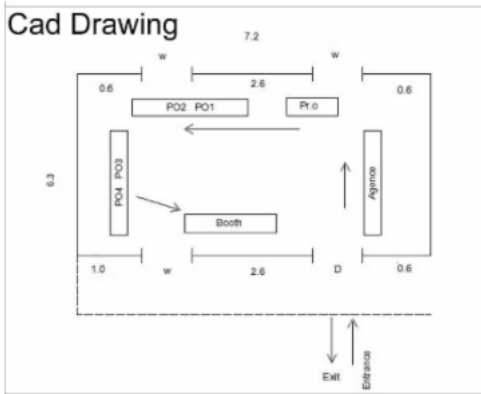

Cad View

Key MAP View