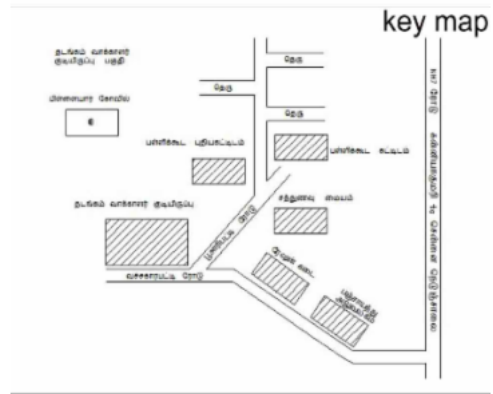

Cad View

Key MAP View