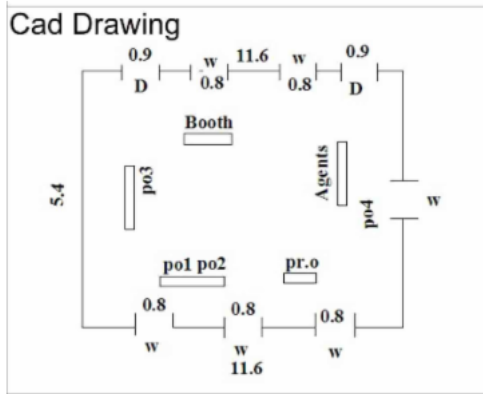

Google Map View

Polling Station Building Front View

Polling Station Front View

Cad View

Key MAP View

1 பெயர் : பாலசுப்பிரமணி தந்தை பெயர்: கணேஷ் வீட்டு எண் : 1 வயது : 35 பாலினம் : ஆண் Photo is available	ZAY1043843	2 பெயர் : ஜெயநேசமணி கணவர் பெயர்: சாலமன் ராஜ் வீட்டு எண் : 1-1 வயது : 40 பாலினம் : பெண் Photo is available	ZAY0155382	3 பெயர் : சுப்பிரமணியன் தந்தை பெயர்: தாழைமுத்து வீட்டு எண் : 1-5 வயது : 55 பாலினம் : ஆண் Photo is available	ZAY0761635
4 பெயர் : ஆண்டாள் தந்தை பெயர்: செளந்திரபாண்டியன் வீட்டு எண் : 1-8-1 வயது : 33 பாலினம் : பெண் Photo is available	ZAY1043876	5 பெயர் : செந்தில்குமார் தந்தை பெயர்: தங்கவேலு வீட்டு எண் : 1-21 வயது : 40 பாலினம் : ஆண் Photo is available	MNL2659639	6 பெயர் : சாந்தா கணவர் பெயர்: குருசாமி வீட்டு எண் : 1/22-H வயது : 63 பாலினம் : பெண் Photo is available	ZAY1245158
7 பெயர் : குருசாமி தந்தை பெயர்: ரெங்கசாமி வீட்டு எண் : 1/22-H வயது : 68 பாலினம் : ஆண் Photo is available	ZAY1242189	8 பெயர் : எல்ஹராஜ் தந்தை பெயர்: குருசாமி வீட்டு எண் : 1/22-H வயது : 43 பாலினம் : ஆண் Photo is available	ZAY1231638	9 பெயர் : எலிசா அன்பு தந்தை பெயர்: ஞானமுத்து வீட்டு எண் : 1-23B வயது : 33 பாலினம் : ஆண் Photo is available	ZAY0855189
10 பெயர் : பரிபூரணமேரி தந்தை பெயர்: ஞானமுத்து வீட்டு எண் : 1/23B வயது : 27 பாலினம் : பெண் Photo is available	ZAY1202126	11 பெயர் : செல்வமணி தந்தை பெயர்: ஞானமுத்து வீட்டு எண் : 1-23-b வயது : 35 பாலினம் : பெண் Photo is available	ZAY0357780	12 பெயர் : வினாயகமூர்த்தி தந்தை பெயர்: மாரிமுத்து வீட்டு எண் : 1-28 வயது : 56 பாலினம் : ஆண் Photo is available	ZAY1095355
13 பெயர் : சீதாலட்சுமி கணவர் பெயர்: வினாயகமூர்த்தி வீட்டு எண் : 1-28 வயது : 48 பாலினம் : பெண் Photo is available	ZAY1095363	14 பெயர் : கற்பகம் கணவர் பெயர்: தனசேகரன் வீட்டு எண் : 1-28 வயது : 38 பாலினம் : பெண் Photo is available	MNL3355203	15 பெயர் : தர்பனேஷ் தந்தை பெயர்: வினாயகமூர்த்தி வீட்டு எண் : 1-28A வயது : 25 பாலினம் : ஆண் Photo is available	ZAY1245430
16 பெயர் : மகாலட்சுமி தந்தை பெயர்: ராஜா வீட்டு எண் : 1 29 வயது : 24 பாலினம் : பெண் Photo is available	ZAY1861137	17 பெயர் : பிரபாகரன் தந்தை பெயர்: ராஜா வீட்டு எண் : 1/29A வயது : 26 பாலினம் : ஆண் Photo is available	ZAY1242478	18 பெயர் : பூபாலன் தந்தை பெயர்: நாகராஜன் வீட்டு எண் : 1-30 வயது : 29 பாலினம் : ஆண் Photo is available	ZAY0960492
19 பெயர் : மாரியம்மன் கணவர் பெயர்: ராஜேந்திரன் வீட்டு எண் : 1/30 ஜி வயது : 45 பாலினம் : பெண் Photo is available	WRK1331925	20 பெயர் : ராஜேந்திரன் தந்தை பெயர்: சுந்தரம் வீட்டு எண் : 1/30/ஜி வயது : 51 பாலினம் : ஆண் Photo is available	WRK1331917	21 பெயர் : பார்வதி கணவர் பெயர்: வேல்சாமி வீட்டு எண் : 1 32 வயது : 72 பாலினம் : பெண் Photo is available	ZAY1861582
22 பெயர் : மாலா தந்தை பெயர்: இராஜேந்திரன் வீட்டு எண் : 1-32 வயது : 41 பாலினம் : பெண் Photo is available	ZAY0357541	23 பெயர் : ஜெயகலையாசி ச கணவர் பெயர்: சரவணபாபு வீட்டு எண் : 1 32 வயது : 35 பாலினம் : பெண் Photo is available	ZAY1861632	24 பெயர் : கல்யாண லட்சுமி கணவர் பெயர்: காளிராஜ் வீட்டு எண் : 1/32 வயது : 34 பாலினம் : பெண் Photo is available	ZAY1885854
25 பெயர் : பிரசாத் தாயின் பெயர்: கிரகலட்சுமி வீட்டு எண் : 1-32 வயது : 33 பாலினம் : ஆண் Photo is available	ZAY0683037	26 பெயர் : வேல்முருகன் தந்தை பெயர்: பரமசிவம் வீட்டு எண் : 1/32 வயது : 33 பாலினம் : ஆண் Photo is available	ZAY0527424	27 பெயர் : கருப்பாயி தந்தை பெயர்: பெருமாள்சாமி வீட்டு எண் : 1-32 வயது : 30 பாலினம் : பெண் Photo is available	ZAY1758358
28 பெயர் : உமா மகேஸ்வரி தந்தை பெயர்: ஆனந்த் வீட்டு எண் : 1-32 வயது : 25 பாலினம் : பெண் Photo is available	ZAY1776186	29 பெயர் : சி மடசாமி தந்தை பெயர்: சின்னகருப்பசாமி வீட்டு எண் : 1/32 வயது : 21 பாலினம் : ஆண் Photo is available	ZAY2078392	30 பெயர் : பாலகுமரபாண்டியன் தந்தை பெயர்: தங்கம் வீட்டு எண் : 1/32-1 வயது : 21 பாலினம் : ஆண் Photo is available	ZAY1982461