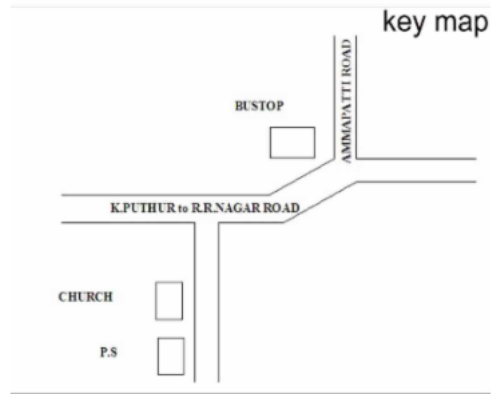

Google Map View

Polling Station Building Front View

Polling Station Front View

Cad View

Key MAP View

1 பெயர் : பாலசுப்பிரமணி தந்தை பெயர்: கணேஷ் வீட்டு எண் : 1 வயது : 35 பாலினம் : ஆண் Photo is available	ZAY1043843	2 பெயர் : ஜெயநேசமணி கணவர் பெயர்: சாலமன் ராஜ் வீட்டு எண் : 1-1 வயது : 40 பாலினம் : பெண் Photo is available	ZAY0155382	3 பெயர் : சுப்பிரமணியன் தந்தை பெயர்: தாழைமுத்து வீட்டு எண் : 1-5 வயது : 55 பாலினம் : ஆண் Photo is available	ZAY0761635
4 பெயர் : ஆண்டாள் தந்தை பெயர்: செளந்திரபாண்டியன் வீட்டு எண் : 1-8-1 வயது : 33 பாலினம் : பெண் Photo is available	ZAY1043876	5 பெயர் : செந்தில்குமார் தந்தை பெயர்: தங்கவேலு வீட்டு எண் : 1-21 வயது : 40 பாலினம் : ஆண் Photo is available	MNL2659639	6 பெயர் : சாந்தா கணவர் பெயர்: குருசாமி வீட்டு எண் : 1/22-H வயது : 63 பாலினம் : பெண் Photo is available	ZAY1245158
7 பெயர் : குருசாமி தந்தை பெயர்: ரெங்கசாமி வீட்டு எண் : 1/22-H வயது : 68 பாலினம் : ஆண் Photo is available	ZAY1242189	8 பெயர் : எல்ஹராஜ் தந்தை பெயர்: குருசாமி வீட்டு எண் : 1/22-H வயது : 43 பாலினம் : ஆண் Photo is available	ZAY1231638	9 பெயர் : எலிசா அன்பு தந்தை பெயர்: ஞானமுத்து வீட்டு எண் : 1-23B வயது : 33 பாலினம் : ஆண் Photo is available	ZAY0855189
10 பெயர் : பரிபூரணமேரி தந்தை பெயர்: ஞானமுத்து வீட்டு எண் : 1/23B வயது : 27 பாலினம் : பெண் Photo is available	ZAY1202126	11 பெயர் : செல்வமணி தந்தை பெயர்: ஞானமுத்து வீட்டு எண் : 1-23-b வயது : 35 பாலினம் : பெண் Photo is available	ZAY0357780	12 பெயர் : வினாயகமூர்த்தி தந்தை பெயர்: மாரிமுத்து வீட்டு எண் : 1-28 வயது : 56 பாலினம் : ஆண் Photo is available	ZAY1095355
13 பெயர் : சீதாலட்சுமி கணவர் பெயர்: வினாயகமூர்த்தி வீட்டு எண் : 1-28 வயது : 48 பாலினம் : பெண் Photo is available	ZAY1095363	14 பெயர் : கற்பகம் கணவர் பெயர்: தனசேகரன் வீட்டு எண் : 1-28 வயது : 38 பாலினம் : பெண் Photo is available	MNL3355203	15 பெயர் : தர்பனேஷ் தந்தை பெயர்: வினாயகமூர்த்தி வீட்டு எண் : 1-28A வயது : 25 பாலினம் : ஆண் Photo is available	ZAY1245430
16 பெயர் : மகாலட்சுமி தந்தை பெயர்: ராஜா வீட்டு எண் : 1 29 வயது : 24 பாலினம் : பெண் Photo is available	ZAY1861137	17 பெயர் : பிரபாகரன் தந்தை பெயர்: ராஜா வீட்டு எண் : 1/29A வயது : 26 பாலினம் : ஆண் Photo is available	ZAY1242478	18 பெயர் : பூபாலன் தந்தை பெயர்: நாகராஜன் வீட்டு எண் : 1-30 வயது : 29 பாலினம் : ஆண் Photo is available	ZAY0960492
19 பெயர் : மாரியம்மன் கணவர் பெயர்: ராஜேந்திரன் வீட்டு எண் : 1/30 ஜி வயது : 45 பாலினம் : பெண் Photo is available	WRK1331925	20 பெயர் : ராஜேந்திரன் தந்தை பெயர்: சுந்தரம் வீட்டு எண் : 1/30/ஜி வயது : 51 பாலினம் : ஆண் Photo is available	WRK1331917	21 பெயர் : பார்வதி கணவர் பெயர்: வேல்சாமி வீட்டு எண் : 1 32 வயது : 72 பாலினம் : பெண் Photo is available	ZAY1861582
22 பெயர் : மாலா தந்தை பெயர்: இராஜேந்திரன் வீட்டு எண் : 1-32 வயது : 41 பாலினம் : பெண் Photo is available	ZAY0357541	23 பெயர் : ஜெயகலையாசி ச கணவர் பெயர்: சரவணபாபு வீட்டு எண் : 1 32 வயது : 35 பாலினம் : பெண் Photo is available	ZAY1861632	24 பெயர் : கல்யாண லட்சுமி கணவர் பெயர்: காளிராஜ் வீட்டு எண் : 1/32 வயது : 34 பாலினம் : பெண் Photo is available	ZAY1885854
25 பெயர் : பிரசாத் தாயின் பெயர்: கிரகலட்சுமி வீட்டு எண் : 1-32 வயது : 33 பாலினம் : ஆண் Photo is available	ZAY0683037	26 பெயர் : வேல்முருகன் தந்தை பெயர்: பரமசிவம் வீட்டு எண் : 1/32 வயது : 33 பாலினம் : ஆண் Photo is available	ZAY0527424	27 பெயர் : கருப்பாயி தந்தை பெயர்: பெருமாள்சாமி வீட்டு எண் : 1-32 வயது : 30 பாலினம் : பெண் Photo is available	ZAY1758358
28 பெயர் : உமா மகேஸ்வரி தந்தை பெயர்: ஆனந்த் வீட்டு எண் : 1-32 வயது : 25 பாலினம் : பெண் Photo is available	ZAY1776186	29 பெயர் : சி மடசாமி தந்தை பெயர்: சின்னகருப்பசாமி வீட்டு எண் : 1/32 வயது : 21 பாலினம் : ஆண் Photo is available	ZAY2078392	30 பெயர் : பாலகுமரபாண்டியன் தந்தை பெயர்: தங்கம் வீட்டு எண் : 1/32-1 வயது : 21 பாலினம் : ஆண் Photo is available	ZAY1982461