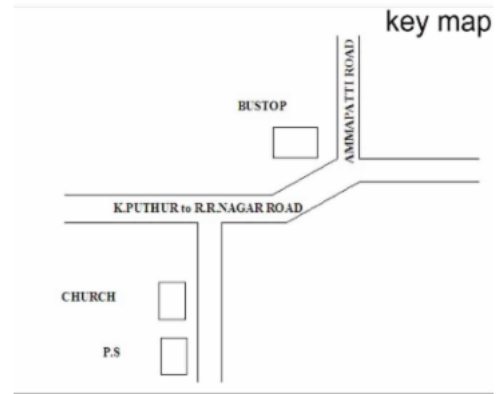

Cad View

Key MAP View