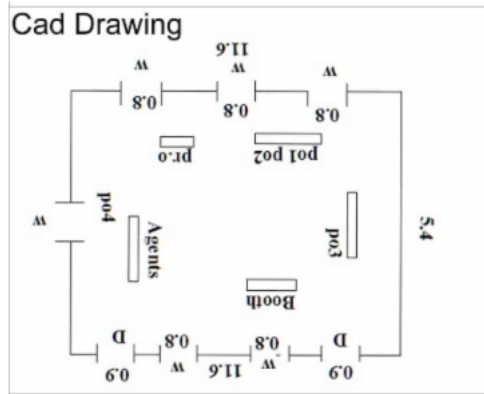

கையொப்பம்

Nazri Naksha

Google Map View

Polling Station Building Front View

Polling Station Front View

Cad View

Key MAP View

| | | | | | |
|---|------------|---|------------|---|------------|
| 1 பெயர் : காளியம்மாள் கணவர் பெயர்: பெரியகருப்பசாமி வீட்டு எண் : 1 வயது : 48 பாலினம் : பெண் Photo is available | ZAY0199869 | 2 பெயர் : ராஜா தந்தை பெயர்: லுார்த்அந்தோணி வீட்டு எண் : 1-29A வயது : 47 பாலினம் : ஆண் Photo is available | ZAY0155838 | 3 பெயர் : தங்கம் கணவர் பெயர்: ராஜா வீட்டு எண் : 1-29A வயது : 43 பாலினம் : பெண் Photo is available | ZAY0155846 |
| 4 பெயர் : சின்னகருப்பசாமி தந்தை பெயர்: சன்னாசி வீட்டு எண் : 1-32 வயது : 44 பாலினம் : ஆண் Photo is available | ZAY0156067 | 5 பெயர் : சங்கரேஸ்வரி கணவர் பெயர்: சின்னகருப்பசாமி வீட்டு எண் : 1-32 வயது : 42 பாலினம் : பெண் Photo is available | ZAY0155820 | 6 பெயர் : பாக்கியஜோதி தந்தை பெயர்: ஜேசுதாசன் வீட்டு எண் : 1-32A வயது : 27 பாலினம் : பெண் Photo is available | ZAY1128701 |
| 7 பெயர் : பெருமாள்சாமி தந்தை பெயர்: கிருஷ்ணதேவர் வீட்டு எண் : 1-32C வயது : 51 பாலினம் : ஆண் Photo is available | ZAY0156034 | 8 பெயர் : மாடசாமி தந்தை பெயர்: பாலகிருஷ்ணன் வீட்டு எண் : 1/32கே-4 வயது : 42 பாலினம் : ஆண் Photo is available | NUS0969600 | 9 பெயர் : ஜான்சிராணி கணவர் பெயர்: மாடசாமி வீட்டு எண் : 1/32கே-4 வயது : 38 பாலினம் : பெண் Photo is available | NUS0970608 |
| 10 பெயர் : அருணாதேவி கணவர் பெயர்: தங்கம் வீட்டு எண் : 1/32-எண் 1 வயது : 41 பாலினம் : பெண் Photo is available | ZAY1893148 | 11 பெயர் : மதன் பிரகாஷ் த தாயின் பெயர்: அருணா தேவி பு வீட்டு எண் : 1/32-எண்-1 வயது : 20 பாலினம் : ஆண் Photo is available | ZAY2113710 | 12 பெயர் : தெய்வகனி கணவர் பெயர்: கணேசன் வீட்டு எண் : 1 35 வயது : 34 பாலினம் : பெண் Photo is available | ZAY1861665 |
| 13 பெயர் : அருணா தந்தை பெயர்: தங்கமுத்து வீட்டு எண் : 1/35-பி வயது : 26 பாலினம் : பெண் Photo is available | ZAY1937358 | 14 பெயர் : மாரீஸ்வரன் தந்தை பெயர்: சுப்பையா வீட்டு எண் : 1/36 வயது : 34 பாலினம் : ஆண் Photo is available | ZAY1817980 | 15 பெயர் : குருநாதன் தந்தை பெயர்: சுப்பையா வீட்டு எண் : 1-36-A வயது : 42 பாலினம் : ஆண் Photo is available | MNL5111539 |
| 16 பெயர் : முருகேஸ்வரி கணவர் பெயர்: ஐயப்பன் வீட்டு எண் : 1/36 A வயது : 39 பாலினம் : பெண் Photo is available | ZAY0146175 | 17 பெயர் : சந்தனமாரி கணவர் பெயர்: கனி வீட்டு எண் : 1-37 வயது : 53 பாலினம் : பெண் Photo is available | MNL5111281 | 18 பெயர் : சிவசக்தி கணவர் பெயர்: பால்பாண்டி வீட்டு எண் : 1-37 வயது : 40 பாலினம் : பெண் Photo is available | ZAY0155796 |
| S 19 பெயர் : பிரஷிமா ச தந்தை பெயர்: சரவணன் வீட்டு எண் : 1/37 கி-1 வயது : 19 பாலினம் : பெண் Photo is available | ZAY2109957 | 20 பெயர் : மாரியப்பன் தந்தை பெயர்: நாராயணன் வீட்டு எண் : 1-37D வயது : 61 பாலினம் : ஆண் Photo is available | ZAY0578625 | 21 பெயர் : மாரீஸ்வரன் தந்தை பெயர்: வைரமுத்து வீட்டு எண் : 1-38 வயது : 37 பாலினம் : ஆண் Photo is available | ZAY0683383 |
| 22 பெயர் : வசந்தி கணவர் பெயர்: ஆனந்த் வீட்டு எண் : 1/38 வயது : 26 பாலினம் : பெண் Photo is available | ZAY1217645 | 23 பெயர் : அங்காளேஸ்வரி தந்தை பெயர்: நாகராஜன் வீட்டு எண் : 1-38B வயது : 40 பாலினம் : பெண் Photo is available | ZAY0155861 | 24 பெயர் : வாசுகி தந்தை பெயர்: நாகராஜன் வீட்டு எண் : 1-38B வயது : 36 பாலினம் : பெண் Photo is available | ZAY0155887 |
| 25 பெயர் : வின்சென்ட் தந்தை பெயர்: அந்தோணி வீட்டு எண் : 1-39 வயது : 55 பாலினம் : ஆண் Photo is available | ZAY0155812 | 26 பெயர் : பாண்டிஸ்வரி தந்தை பெயர்: பால்ராஜ் வீட்டு எண் : 1-41 வயது : 30 பாலினம் : பெண் Photo is available | ZAY1128628 | 27 பெயர் : யோசேப்பு தந்தை பெயர்: மோசே வீட்டு எண் : 1-45 வயது : 50 பாலினம் : ஆண் Photo is available | MNL5111315 |
| 28 பெயர் : செல்வகிரேனா கணவர் பெயர்: தங்கதுரை வீட்டு எண் : 1-48 வயது : 36 பாலினம் : பெண் Photo is available | ZAY1075498 | 29 பெயர் : அசுஷாதேவி தந்தை பெயர்: மாரீஸ்வரன் வீட்டு எண் : 1-48-J வயது : 31 பாலினம் : பெண் Photo is available | ZAY0855478 | 30 பெயர் : சுப்பிரமணியன் தந்தை பெயர்: நாராயணன் வீட்டு எண் : 1-48M வயது : 48 பாலினம் : ஆண் Photo is available | ZAY0761742 |