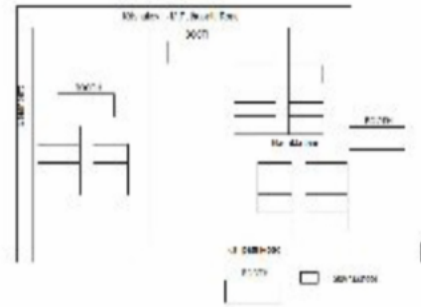

Polling Station Front View

Cad View

Key MAP View

Cad Drawing

key map

1 பெயர் : விங்கம்மாள் கணவர் பெயர்: சங்கையா வீட்டு எண் : 1 வயது : 49 பாலினம் : பெண் Photo is available	MNL5135983	2 பெயர் : ராம்குமார் தந்தை பெயர்: மலைச்சாமி வீட்டு எண் : 1 வயது : 35 பாலினம் : ஆண் Photo is available	ZAY0600809	3 பெயர் : பாண்டியம்மாள் தந்தை பெயர்: ஆறுமுகம் வீட்டு எண் : 1 வயது : 31 பாலினம் : பெண் Photo is available	ZAY0702951
4 பெயர் : முருகபிரபு தந்தை பெயர்: சங்கையா வீட்டு எண் : 1-1 வயது : 27 பாலினம் : ஆண் Photo is available	ZAY1785161	5 பெயர் : மகேந்திரன் தந்தை பெயர்: பொன்ராஜ் வீட்டு எண் : 1-2 வயது : 39 பாலினம் : ஆண் Photo is available	ZAY1091271	6 பெயர் : மூக்கையா தந்தை பெயர்: மாரிமுத்து வீட்டு எண் : 1-3 வயது : 27 பாலினம் : ஆண் Photo is available	ZAY1099712
7 பெயர் : காயத்ரி தந்தை பெயர்: அய்யாதுரை வீட்டு எண் : 1/8 வயது : 24 பாலினம் : பெண் Photo is available	ZAY1848878	8 பெயர் : சாந்தி கணவர் பெயர்: செல்வம் வீட்டு எண் : 1-10 வயது : 41 பாலினம் : பெண் Photo is available	ZAY0599951	9 பெயர் : அன்னலட்சுமி கணவர் பெயர்: பாண்டி வீட்டு எண் : 1-10 வயது : 34 பாலினம் : பெண் Photo is available	ZAY0600304
10 பெயர் : ஆனந்த் தந்தை பெயர்: குருசாமி வீட்டு எண் : 1-11 வயது : 24 பாலினம் : ஆண் Photo is available	ZAY1791748	11 பெயர் : விஜயலட்சுமி அ கணவர் பெயர்: அழகர் வீட்டு எண் : 1-12 வயது : 45 பாலினம் : பெண் Photo is available	ZAY1784453	12 பெயர் : முத்து ஈஸ்வரி தாயின் பெயர்: சமுத்திரம் வீட்டு எண் : 1-14 வயது : 26 பாலினம் : பெண் Photo is available	ZAY1189851
13 பெயர் : கோபி கண்ணன் தந்தை பெயர்: சமுத்திரம் வீட்டு எண் : 1-14 வயது : 25 பாலினம் : ஆண் Photo is available	ZAY1765569	14 பெயர் : கூடலிங்கம் தந்தை பெயர்: ஜோதி வீட்டு எண் : 1-15 வயது : 27 பாலினம் : ஆண் Photo is available	ZAY1099704	15 பெயர் : வெங்கடேஸ்வரன் தந்தை பெயர்: சுந்தரக்காளை வீட்டு எண் : 1-16 வயது : 37 பாலினம் : ஆண் Photo is available	ZAY1791821
16 பெயர் : மா சத்யா கணவர் பெயர்: கி மாரிமுத்து வீட்டு எண் : 1/17 ஏ வயது : 35 பாலினம் : பெண் Photo is available	ZAY2065209	17 பெயர் : கி மாரிமுத்து தந்தை பெயர்: கிருஷ்ணசாமி வீட்டு எண் : 1/17 ஏ வயது : 34 பாலினம் : ஆண் Photo is available	ZAY2065795	18 பெயர் : தர்மலட்சுமி தந்தை பெயர்: பாஸ்கரன் வீட்டு எண் : 1-20 வயது : 26 பாலினம் : பெண் Photo is available	ZAY1190222
19 பெயர் : மாரீஸ்வரி தந்தை பெயர்: பாஸ்கரன் வீட்டு எண் : 1-21 வயது : 28 பாலினம் : பெண் Photo is available	ZAY1004415	20 பெயர் : வைரமுத்து தந்தை பெயர்: பாஸ்கரன் வீட்டு எண் : 1-21 வயது : 25 பாலினம் : ஆண் Photo is available	ZAY1190206	21 பெயர் : ஜோதிலிங்கம் தந்தை பெயர்: கூடலிங்கம் வீட்டு எண் : 1/21 வயது : 24 பாலினம் : ஆண் Photo is available	ZAY1848977
22 பெயர் : கார்த்திக் தந்தை பெயர்: பொன்ராஜ் வீட்டு எண் : 1-25 வயது : 35 பாலினம் : ஆண் Photo is available	ZAY1091305	23 பெயர் : காளீஸ்வரி கணவர் பெயர்: பாலமுருகன் வீட்டு எண் : 1-25 வயது : 34 பாலினம் : பெண் Photo is available	ZAY1099654	24 பெயர் : பிரபு தந்தை பெயர்: பொன்ராஜ் வீட்டு எண் : 1-25 வயது : 31 பாலினம் : ஆண் Photo is available	ZAY1091354
25 பெயர் : மாரீஸ்வரி தந்தை பெயர்: ரவிந்திரன் வீட்டு எண் : 1-25- வயது : 29 பாலினம் : பெண் Photo is available	ZAY1099696	26 பெயர் : கலைவாணி கணவர் பெயர்: வேல்முருகன் வீட்டு எண் : 1-26 வயது : 45 பாலினம் : பெண் Photo is available	ZAY1046093	27 பெயர் : முருகலட்சுமி க கணவர் பெயர்: கண்ணன் வீட்டு எண் : 1-30 வயது : 46 பாலினம் : பெண் Photo is available	ZAY1769850
28 பெயர் : திருப்பதி ச கணவர் பெயர்: சரவணக்குமார் வீட்டு எண் : 1/32 வயது : 27 பாலினம் : பெண் Photo is available	ZAY1984459	29 பெயர் : பொன்மணியன் மு தந்தை பெயர்: முருகன் வீட்டு எண் : 1/34 வயது : 38 பாலினம் : ஆண் Photo is available	ZAY1968601	30 பெயர் : முருதேஸ்வரி கணவர் பெயர்: ஜோதிலிங்கம் வீட்டு எண் : 1-36 வயது : 32 பாலினம் : பெண் Photo is available	ZAY0600668