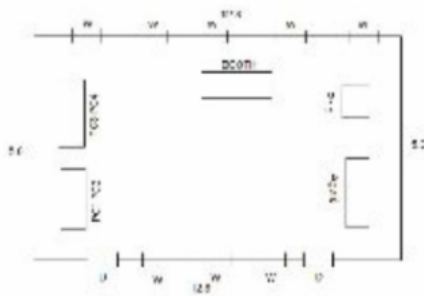

Polling Station Front View

Cad View

Key MAP View

Cad Drawing

key map

1 பெயர் : விங்கம்மாள் கணவர் பெயர்: சங்கையா வீட்டு எண் : 1 வயது : 49 பாலினம் : பெண் Photo is available	MNL5135983	2 பெயர் : ராம்குமார் தந்தை பெயர்: மலைச்சாமி வீட்டு எண் : 1 வயது : 35 பாலினம் : ஆண் Photo is available	ZAY0600809	3 பெயர் : பாண்டியம்மாள் தந்தை பெயர்: ஆறுமுகம் வீட்டு எண் : 1 வயது : 31 பாலினம் : பெண் Photo is available	ZAY0702951
4 பெயர் : முருகபிரபு தந்தை பெயர்: சங்கையா வீட்டு எண் : 1-1 வயது : 27 பாலினம் : ஆண் Photo is available	ZAY1785161	5 பெயர் : மகேந்திரன் தந்தை பெயர்: பொன்ராஜ் வீட்டு எண் : 1-2 வயது : 39 பாலினம் : ஆண் Photo is available	ZAY1091271	6 பெயர் : மூக்கையா தந்தை பெயர்: மாரிமுத்து வீட்டு எண் : 1-3 வயது : 27 பாலினம் : ஆண் Photo is available	ZAY1099712
7 பெயர் : காயத்ரி தந்தை பெயர்: அய்யாதுரை வீட்டு எண் : 1/8 வயது : 24 பாலினம் : பெண் Photo is available	ZAY1848878	8 பெயர் : சாந்தி கணவர் பெயர்: செல்வம் வீட்டு எண் : 1-10 வயது : 41 பாலினம் : பெண் Photo is available	ZAY0599951	9 பெயர் : அன்னலட்சுமி கணவர் பெயர்: பாண்டி வீட்டு எண் : 1-10 வயது : 34 பாலினம் : பெண் Photo is available	ZAY0600304
10 பெயர் : ஆனந்த் தந்தை பெயர்: குருசாமி வீட்டு எண் : 1-11 வயது : 24 பாலினம் : ஆண் Photo is available	ZAY1791748	11 பெயர் : விஜயலட்சுமி அ கணவர் பெயர்: அழகர் வீட்டு எண் : 1-12 வயது : 45 பாலினம் : பெண் Photo is available	ZAY1784453	12 பெயர் : முத்து ஈஸ்வரி தாயின் பெயர்: சமுத்திரம் வீட்டு எண் : 1-14 வயது : 26 பாலினம் : பெண் Photo is available	ZAY1189851
13 பெயர் : கோபி கண்ணன் தந்தை பெயர்: சமுத்திரம் வீட்டு எண் : 1-14 வயது : 25 பாலினம் : ஆண் Photo is available	ZAY1765569	14 பெயர் : கூடலிங்கம் தந்தை பெயர்: ஜோதி வீட்டு எண் : 1-15 வயது : 27 பாலினம் : ஆண் Photo is available	ZAY1099704	15 பெயர் : வெங்கடேஸ்வரன் தந்தை பெயர்: சுந்தரக்காளை வீட்டு எண் : 1-16 வயது : 37 பாலினம் : ஆண் Photo is available	ZAY1791821
16 பெயர் : மா சத்யா கணவர் பெயர்: கி மாரிமுத்து வீட்டு எண் : 1/17 ஏ வயது : 35 பாலினம் : பெண் Photo is available	ZAY2065209	17 பெயர் : கி மாரிமுத்து தந்தை பெயர்: கிருஷ்ணசாமி வீட்டு எண் : 1/17 ஏ வயது : 34 பாலினம் : ஆண் Photo is available	ZAY2065795	18 பெயர் : தர்மலட்சுமி தந்தை பெயர்: பாஸ்கரன் வீட்டு எண் : 1-20 வயது : 26 பாலினம் : பெண் Photo is available	ZAY1190222
19 பெயர் : மாரீஸ்வரி தந்தை பெயர்: பாஸ்கரன் வீட்டு எண் : 1-21 வயது : 28 பாலினம் : பெண் Photo is available	ZAY1004415	20 பெயர் : வைரமுத்து தந்தை பெயர்: பாஸ்கரன் வீட்டு எண் : 1-21 வயது : 25 பாலினம் : ஆண் Photo is available	ZAY1190206	21 பெயர் : ஜோதிலிங்கம் தந்தை பெயர்: கூடலிங்கம் வீட்டு எண் : 1/21 வயது : 24 பாலினம் : ஆண் Photo is available	ZAY1848977
22 பெயர் : கார்த்திக் தந்தை பெயர்: பொன்ராஜ் வீட்டு எண் : 1-25 வயது : 35 பாலினம் : ஆண் Photo is available	ZAY1091305	23 பெயர் : காளீஸ்வரி கணவர் பெயர்: பாலமுருகன் வீட்டு எண் : 1-25 வயது : 34 பாலினம் : பெண் Photo is available	ZAY1099654	24 பெயர் : பிரபு தந்தை பெயர்: பொன்ராஜ் வீட்டு எண் : 1-25 வயது : 31 பாலினம் : ஆண் Photo is available	ZAY1091354
25 பெயர் : மாரீஸ்வரி தந்தை பெயர்: ரவிந்திரன் வீட்டு எண் : 1-25- வயது : 29 பாலினம் : பெண் Photo is available	ZAY1099696	26 பெயர் : கலைவாணி கணவர் பெயர்: வேல்முருகன் வீட்டு எண் : 1-26 வயது : 45 பாலினம் : பெண் Photo is available	ZAY1046093	27 பெயர் : முருகலட்சுமி க கணவர் பெயர்: கண்ணன் வீட்டு எண் : 1-30 வயது : 46 பாலினம் : பெண் Photo is available	ZAY1769850
28 பெயர் : திருப்பதி ச கணவர் பெயர்: சரவணக்குமார் வீட்டு எண் : 1/32 வயது : 27 பாலினம் : பெண் Photo is available	ZAY1984459	29 பெயர் : பொன்மணியன் மு தந்தை பெயர்: முருகன் வீட்டு எண் : 1/34 வயது : 38 பாலினம் : ஆண் Photo is available	ZAY1968601	30 பெயர் : முருதேஸ்வரி கணவர் பெயர்: ஜோதிலிங்கம் வீட்டு எண் : 1-36 வயது : 32 பாலினம் : பெண் Photo is available	ZAY0600668