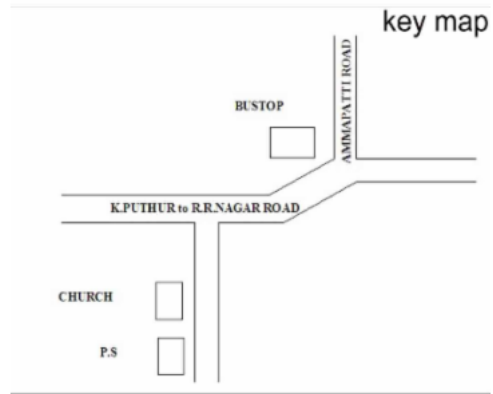

Polling Station Front View

Cad View

Key MAP View

Cad Drawing

key map

1 பெயர் : சுந்தர்ராமன் தந்தை பெயர்: சுப்பையாசெட்டியார் வீட்டு எண் : 1 வயது : 88 பாலினம் : ஆண் Photo is available	MNL5111562	2 பெயர் : ராஜேஸ்வரி இதரர் பெயர்: ராமசாமிசெட்டியார் வீட்டு எண் : 1 வயது : 66 பாலினம் : ஆண் Photo is available	MNL2660686	3 பெயர் : வீரலட்சுமி கணவர் பெயர்: சுந்தர்ராமன் வீட்டு எண் : 1 வயது : 64 பாலினம் : பெண் Photo is available	ZAY1704683
4 பெயர் : ஜெயபாண்டி தந்தை பெயர்: சுந்தராமன் வீட்டு எண் : 1 வயது : 48 பாலினம் : ஆண் Photo is available	MNL5111620	5 பெயர் : சரவணன் தந்தை பெயர்: சுந்தராமன் வீட்டு எண் : 1 வயது : 47 பாலினம் : ஆண் Photo is available	MNL5111729	6 பெயர் : பாண்டி சுந்தரேஸ்வரி கணவர் பெயர்: சந்தன பாரதி வீட்டு எண் : 1 வயது : 23 பாலினம் : பெண் Photo is available	ZAY1951995
7 பெயர் : செளந்தர்ராஜன் தந்தை பெயர்: சுப்பையா வீட்டு எண் : 1-6 வயது : 68 பாலினம் : ஆண் Photo is available	ZAY1132984	8 பெயர் : இந்திரா கணவர் பெயர்: செளந்தர்ராஜன் வீட்டு எண் : 1-6 வயது : 58 பாலினம் : பெண் Photo is available	ZAY1132976	9 பெயர் : மதனசுப்பிரமணியன் தந்தை பெயர்: செளந்தர்ராஜன் வீட்டு எண் : 1-6 வயது : 28 பாலினம் : ஆண் Photo is available	ZAY1132968
10 பெயர் : பாண்டிமீனா தந்தை பெயர்: வேல்பாண்டி வீட்டு எண் : 1-32 வயது : 29 பாலினம் : பெண் Photo is available	ZAY0960930	# 11 பெயர் : பிரபாகரன் ரா தந்தை பெயர்: ராஜேந்திரன் வீட்டு எண் : 1/32அ, வ உ சி தெரு திருப்பதி வயது : 37 பாலினம் : ஆண் Photo is available	ZAY0483057	12 பெயர் : தந்தை பெயர்: வீட்டு எண் : 1/37 வயது : 23 பாலினம் : பெண் Photo is available	ZAY1935329
13 பெயர் : சுந்தரி தந்தை பெயர்: முருகன் வீட்டு எண் : 1-37B வயது : 28 பாலினம் : பெண் Photo is available	ZAY1075704	14 பெயர் : சுந்தரி மு தந்தை பெயர்: முருகன் மீ வீட்டு எண் : 1-37-B வயது : 28 பாலினம் : பெண் Photo is available	ZAY1075696	15 பெயர் : அசோக் குமார் தந்தை பெயர்: பிரேம்குமார் வீட்டு எண் : 1/37 காமராஜபுரம் வயது : 21 பாலினம் : ஆண் Photo is available	ZAY1979871
16 பெயர் : நாராயணமூர்த்தி தந்தை பெயர்: மாரியப்பன் வீட்டு எண் : 1-37T வயது : 32 பாலினம் : ஆண் Photo is available	ZAY0762534	17 பெயர் : கருப்பசாமி தந்தை பெயர்: நயினார் வீட்டு எண் : 1-38 வயது : 42 பாலினம் : ஆண் Photo is available	ZAY0960906	18 பெயர் : சிந்துஜா கணவர் பெயர்: கருப்பசாமி வீட்டு எண் : 1-38 வயது : 38 பாலினம் : பெண் Photo is available	ZAY0960989
19 பெயர் : குமரேசன் தந்தை பெயர்: மாரியமுத்து வீட்டு எண் : 1-40 வயது : 31 பாலினம் : ஆண் Photo is available	ZAY0762542	20 பெயர் : மாரியம்மாள் கணவர் பெயர்: குருசாமி வீட்டு எண் : 1-43 வயது : 49 பாலினம் : பெண் Photo is available	ZAY0762435	21 பெயர் : டேவிட் மோசஸ் தந்தை பெயர்: விஜயராஜ் வீட்டு எண் : 1-47A வயது : 31 பாலினம் : ஆண் Photo is available	ZAY0762492
22 பெயர் : லட்சுமி கு கணவர் பெயர்: குருநாதன் வீட்டு எண் : 1/48 வயது : 60 பாலினம் : பெண் Photo is available	MNL1841600	23 பெயர் : பாண்டி லட்சுமி தந்தை பெயர்: மகாலிங்கம் வீட்டு எண் : 1-48 வயது : 25 பாலினம் : பெண் Photo is available	ZAY1776277	24 பெயர் : மரியஞானசெல்வக்குமார் தந்தை பெயர்: ஆரோக்கியசாமி வீட்டு எண் : 1-52 வயது : 55 பாலினம் : ஆண் Photo is available	MNL1800044
25 பெயர் : ராஜ் தந்தை பெயர்: சந்தனம் வீட்டு எண் : 1-55 வயது : 57 பாலினம் : ஆண் Photo is available	ZAY0762070	26 பெயர் : கற்பகவள்ளி கணவர் பெயர்: ராஜ் வீட்டு எண் : 1-55 வயது : 50 பாலினம் : பெண் Photo is available	ZAY0762567	27 பெயர் : சங்கரபாண்டியன் தந்தை பெயர்: ராஜ் வீட்டு எண் : 1-55 வயது : 35 பாலினம் : ஆண் Photo is available	ZAY0762260
28 பெயர் : சங்கேஸ்வரி கணவர் பெயர்: ராஜா வீட்டு எண் : 1-55 வயது : 34 பாலினம் : பெண் Photo is available	ZAY0762740	29 பெயர் : நாகராஜ் தந்தை பெயர்: ராஜா வீட்டு எண் : 1-55 வயது : 32 பாலினம் : ஆண் Photo is available	ZAY0762419	30 பெயர் : ராஜசேகர் தந்தை பெயர்: கனி வீட்டு எண் : 1-57 வயது : 37 பாலினம் : ஆண் Photo is available	ZAY0586123