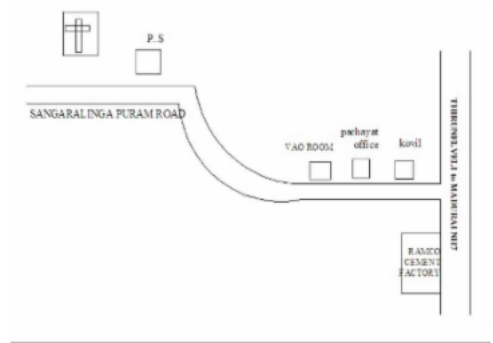

Google Map View

Polling Station Building Front View

Polling Station Front View

Cad View

Key MAP View

Cad Drawing

key map

31 பெயர் : சண்முகநாதன் தந்தை பெயர்: சக்கரை வீட்டு எண் : 1-23 வயது : 56 பாலினம் : ஆண்	MNL2668127 Photo is available	32 பெயர் : மாலா கணவர் பெயர்: சண்முகநாதன் வீட்டு எண் : 1-23 வயது : 55 பாலினம் : பெண்	MNL2668119 Photo is available	33 பெயர் : ஏஸு. மணிராஜ் தந்தை பெயர்: சண்முகநாதன் வீட்டு எண் : 1 23 வயது : 25 பாலினம் : ஆண்	ZAY1845999 Photo is available
34 பெயர் : மகாலட்சுமி தந்தை பெயர்: சண்முகநாதன் வீட்டு எண் : 1-23 வயது : 24 பாலினம் : பெண்	ZAY1762541 Photo is available	35 பெயர் : தேவி கணவர் பெயர்: போத்திராஜ் வீட்டு எண் : 1-24 வயது : 44 பாலினம் : பெண்	MNL3351533 Photo is available	36 பெயர் : கல்யாணசுந்தரம் தந்தை பெயர்: சண்முகநாதன் வீட்டு எண் : 1 24 வயது : 28 பாலினம் : ஆண்	ZAY1846039 Photo is available
37 பெயர் : அன்னத்தாய் கணவர் பெயர்: சுப்புராஜ் வீட்டு எண் : 1-25 வயது : 74 பாலினம் : பெண்	ZAY0525964 Photo is available	38 பெயர் : மாரியம்மாள் கணவர் பெயர்: வீரபாண்டி வீட்டு எண் : 1-25 வயது : 74 பாலினம் : பெண்	ZAY0856773 Photo is available	39 பெயர் : வீரபாண்டி தந்தை பெயர்: சொக்குப்பிள்ளை வீட்டு எண் : 1-25 வயது : 65 பாலினம் : ஆண்	ZAY0856799 Photo is available
40 பெயர் : மணிகண்டன் தந்தை பெயர்: வீரபாண்டி வீட்டு எண் : 1-25 வயது : 38 பாலினம் : ஆண்	ZAY0855957 Photo is available	41 பெயர் : முத்துலட்சுமி கணவர் பெயர்: வீரபாண்டி வீட்டு எண் : 1-25 வயது : 35 பாலினம் : பெண்	ZAY1203223 Photo is available	42 பெயர் : ம சுகன்யா கணவர் பெயர்: வீ மணிகண்டன் வீட்டு எண் : 1/25 வயது : 30 பாலினம் : பெண்	ZAY2098937 Photo is available
43 பெயர் : விஜயகுமார் தந்தை பெயர்: வீராச்சாமி வீட்டு எண் : 1-26 வயது : 39 பாலினம் : ஆண்	MNL3351764 Photo is available	44 பெயர் : பவுந்தாய் கணவர் பெயர்: கணேசன் வீட்டு எண் : 1-27 வயது : 51 பாலினம் : பெண்	ZAY0856435 Photo is available	45 பெயர் : தேவி கணவர் பெயர்: மாரியப்பன் வீட்டு எண் : 1-27 வயது : 45 பாலினம் : பெண்	ZAY0855973 Photo is available
46 பெயர் : மாரியப்பன் தந்தை பெயர்: துரைராஜ் வீட்டு எண் : 1-27 வயது : 42 பாலினம் : ஆண்	ZAY0158493 Photo is available	47 பெயர் : கிருஷ்ணசாமி தந்தை பெயர்: சுப்பிரமணியன் வீட்டு எண் : 1-27 வயது : 42 பாலினம் : ஆண்	ZAY0961086 Photo is available	48 பெயர் : ஆதிலட்சுமி தந்தை பெயர்: கணேசன் வீட்டு எண் : 1-27 வயது : 34 பாலினம் : பெண்	ZAY0856427 Photo is available
49 பெயர் : முத்துமாரியம்மாள் கணவர் பெயர்: ராமகிருஷ்ணன் வீட்டு எண் : 1-27A வயது : 41 பாலினம் : பெண்	ZAY0776781 Photo is available	50 பெயர் : தந்தை பெயர்: சிவகுமார் வீட்டு எண் : 1/27-ஏ வயது : 28 பாலினம் : ஆண்	ZAY1935451 Photo is available	51 பெயர் : சிவஞானம் தந்தை பெயர்: வெள்ளைச்சாமி வீட்டு எண் : 1-27B வயது : 72 பாலினம் : ஆண்	ZAY0856245 Photo is available
52 பெயர் : செந்தில்குமார் தந்தை பெயர்: துரைராஜ் வீட்டு எண் : 1-27B வயது : 34 பாலினம் : ஆண்	ZAY0526285 Photo is available	53 பெயர் : முருகன் தந்தை பெயர்: சிவஞானம் வீட்டு எண் : 1-27B வயது : 30 பாலினம் : ஆண்	ZAY0856419 Photo is available	54 பெயர் : சீதாலட்சுமி கணவர் பெயர்: பாண்டி வீட்டு எண் : 1-28 வயது : 42 பாலினம் : பெண்	MNL5326921 Photo is available
55 பெயர் : ராஜபாண்டியன் தந்தை பெயர்: முருகேசன் வீட்டு எண் : 1/28 வயது : 31 பாலினம் : ஆண்	ZAY1827575 Photo is available	56 பெயர் : செல்வமணிமாறன் தந்தை பெயர்: சதுரகிரி வீட்டு எண் : 1-28 வயது : 28 பாலினம் : ஆண்	ZAY1034271 Photo is available	57 பெயர் : ஆதிநாராயணசாமி தந்தை பெயர்: சீனிவாசன் வீட்டு எண் : 1-30 வயது : 36 பாலினம் : ஆண்	ZAY0200501 Photo is available
58 பெயர் : மனோகரன் தந்தை பெயர்: குருசாமி வீட்டு எண் : 1-32 வயது : 53 பாலினம் : ஆண்	ZAY0158378 Photo is available	59 பெயர் : ரா ராணி கணவர் பெயர்: ராஜேந்திரன் வீட்டு எண் : 1/32ஏ வயது : 60 பாலினம் : பெண்	ZAY2099141 Photo is available	60 பெயர் : பாண்டியராஜ் தந்தை பெயர்: ராமசாமிபிள்ளை வீட்டு எண் : 1/34 I வயது : 66 பாலினம் : ஆண்	ZAY0484980 Photo is available