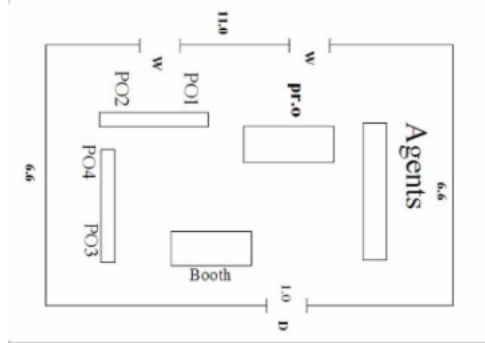

Google Map View

Polling Station Building Front View

Polling Station Front View

Cad View

Key MAP View

Cad Drawing

key map

31 பெயர் : சண்முகநாதன் தந்தை பெயர்: சக்கரை வீட்டு எண் : 1-23 வயது : 56 பாலினம் : ஆண்	MNL2668127 Photo is available	32 பெயர் : மாலா கணவர் பெயர்: சண்முகநாதன் வீட்டு எண் : 1-23 வயது : 55 பாலினம் : பெண்	MNL2668119 Photo is available	33 பெயர் : ஏஸு. மணிராஜ் தந்தை பெயர்: சண்முகநாதன் வீட்டு எண் : 1 23 வயது : 25 பாலினம் : ஆண்	ZAY1845999 Photo is available
34 பெயர் : மகாலட்சுமி தந்தை பெயர்: சண்முகநாதன் வீட்டு எண் : 1-23 வயது : 24 பாலினம் : பெண்	ZAY1762541 Photo is available	35 பெயர் : தேவி கணவர் பெயர்: போத்திராஜ் வீட்டு எண் : 1-24 வயது : 44 பாலினம் : பெண்	MNL3351533 Photo is available	36 பெயர் : கல்யாணசுந்தரம் தந்தை பெயர்: சண்முகநாதன் வீட்டு எண் : 1 24 வயது : 28 பாலினம் : ஆண்	ZAY1846039 Photo is available
37 பெயர் : அன்னத்தாய் கணவர் பெயர்: சுப்புராஜ் வீட்டு எண் : 1-25 வயது : 74 பாலினம் : பெண்	ZAY0525964 Photo is available	38 பெயர் : மாரியம்மாள் கணவர் பெயர்: வீரபாண்டி வீட்டு எண் : 1-25 வயது : 74 பாலினம் : பெண்	ZAY0856773 Photo is available	39 பெயர் : வீரபாண்டி தந்தை பெயர்: சொக்குப்பிள்ளை வீட்டு எண் : 1-25 வயது : 65 பாலினம் : ஆண்	ZAY0856799 Photo is available
40 பெயர் : மணிகண்டன் தந்தை பெயர்: வீரபாண்டி வீட்டு எண் : 1-25 வயது : 38 பாலினம் : ஆண்	ZAY0855957 Photo is available	41 பெயர் : முத்துலட்சுமி கணவர் பெயர்: வீரபாண்டி வீட்டு எண் : 1-25 வயது : 35 பாலினம் : பெண்	ZAY1203223 Photo is available	42 பெயர் : ம சுகன்யா கணவர் பெயர்: வீ மணிகண்டன் வீட்டு எண் : 1/25 வயது : 30 பாலினம் : பெண்	ZAY2098937 Photo is available
43 பெயர் : விஜயகுமார் தந்தை பெயர்: வீராச்சாமி வீட்டு எண் : 1-26 வயது : 39 பாலினம் : ஆண்	MNL3351764 Photo is available	44 பெயர் : பவுந்தாய் கணவர் பெயர்: கணேசன் வீட்டு எண் : 1-27 வயது : 51 பாலினம் : பெண்	ZAY0856435 Photo is available	45 பெயர் : தேவி கணவர் பெயர்: மாரியப்பன் வீட்டு எண் : 1-27 வயது : 45 பாலினம் : பெண்	ZAY0855973 Photo is available
46 பெயர் : மாரியப்பன் தந்தை பெயர்: துரைராஜ் வீட்டு எண் : 1-27 வயது : 42 பாலினம் : ஆண்	ZAY0158493 Photo is available	47 பெயர் : கிருஷ்ணசாமி தந்தை பெயர்: சுப்பிரமணியன் வீட்டு எண் : 1-27 வயது : 42 பாலினம் : ஆண்	ZAY0961086 Photo is available	48 பெயர் : ஆதிலட்சுமி தந்தை பெயர்: கணேசன் வீட்டு எண் : 1-27 வயது : 34 பாலினம் : பெண்	ZAY0856427 Photo is available
49 பெயர் : முத்துமாரியம்மாள் கணவர் பெயர்: ராமகிருஷ்ணன் வீட்டு எண் : 1-27A வயது : 41 பாலினம் : பெண்	ZAY0776781 Photo is available	50 பெயர் : தந்தை பெயர்: சிவகுமார் வீட்டு எண் : 1/27-ஏ வயது : 28 பாலினம் : ஆண்	ZAY1935451 Photo is available	51 பெயர் : சிவஞானம் தந்தை பெயர்: வெள்ளைச்சாமி வீட்டு எண் : 1-27B வயது : 72 பாலினம் : ஆண்	ZAY0856245 Photo is available
52 பெயர் : செந்தில்குமார் தந்தை பெயர்: துரைராஜ் வீட்டு எண் : 1-27B வயது : 34 பாலினம் : ஆண்	ZAY0526285 Photo is available	53 பெயர் : முருகன் தந்தை பெயர்: சிவஞானம் வீட்டு எண் : 1-27B வயது : 30 பாலினம் : ஆண்	ZAY0856419 Photo is available	54 பெயர் : சீதாலட்சுமி கணவர் பெயர்: பாண்டி வீட்டு எண் : 1-28 வயது : 42 பாலினம் : பெண்	MNL5326921 Photo is available
55 பெயர் : ராஜபாண்டியன் தந்தை பெயர்: முருகேசன் வீட்டு எண் : 1/28 வயது : 31 பாலினம் : ஆண்	ZAY1827575 Photo is available	56 பெயர் : செல்வமணிமாறன் தந்தை பெயர்: சதுரகிரி வீட்டு எண் : 1-28 வயது : 28 பாலினம் : ஆண்	ZAY1034271 Photo is available	57 பெயர் : ஆதிநாராயணசாமி தந்தை பெயர்: சீனிவாசன் வீட்டு எண் : 1-30 வயது : 36 பாலினம் : ஆண்	ZAY0200501 Photo is available
58 பெயர் : மனோகரன் தந்தை பெயர்: குருசாமி வீட்டு எண் : 1-32 வயது : 53 பாலினம் : ஆண்	ZAY0158378 Photo is available	59 பெயர் : ரா ராணி கணவர் பெயர்: ராஜேந்திரன் வீட்டு எண் : 1/32ஏ வயது : 60 பாலினம் : பெண்	ZAY2099141 Photo is available	60 பெயர் : பாண்டியராஜ் தந்தை பெயர்: ராமசாமிபிள்ளை வீட்டு எண் : 1/34 I வயது : 66 பாலினம் : ஆண்	ZAY0484980 Photo is available